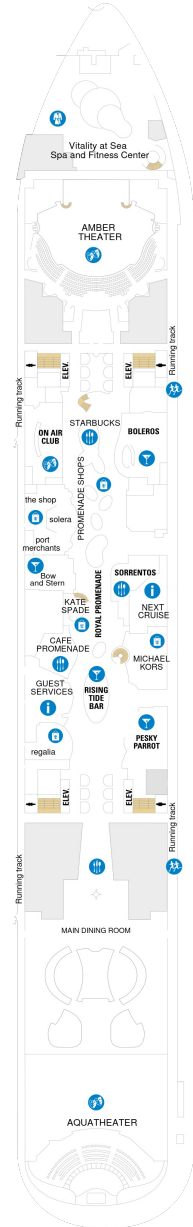

デッキ3F

デッキ4F

デッキ5F

船首

1N 2N CI 3V 4V

船尾

△ 3名用客室

* 4名用客室

□ 5名以上用客室

⇄ コネクティングルーム

♿ 車いす対応客室 (全室シャワールーム)

◻ 視界が遮られる客室・遮られる率