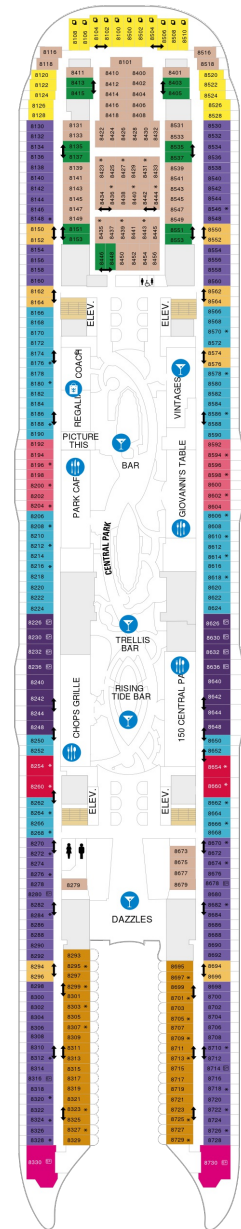

### 海側バルコニー 16.9㎡+4.6㎡

1D 2D 3D 4D

ツインベッド、シッティングエリア、窓、フラットテレビ、電話、クローゼット、ドライヤー、タオル・バスタオル、シャンプー、110/220V共有電源、バルコニー、シャワー、化粧台、ミニバー、金庫、石鹸、室内温度調節、最大収容人数3名（D3-1部客室5名） ※客室の写真、見取図は一例です。客室によりレイアウト、内装や、最大収容人数が異なる場合があります。

### ボードウォークバルコニー 16.9㎡+4.8㎡

1I 2I

ツインベッド、シッティングエリア、窓、フラットテレビ、電話、クローゼット、ドライヤー、タオル・バスタオル、シャンプー、110/220V共有電源、バルコニー、シャワー、化粧台、ミニバー、金庫、石鹸、室内温度調節、最大収容人数4名 ※客室の写真、見取図は一例です。客室によりレイアウト、内装や、最大収容人数が異なる場合があります。

## スーペリア（ファミリー）内側 24.1㎡

1R

ツインベッド、シッティングエリア、フラットテレビ、電話、クローゼット、ドライヤー、タオル・バスタオル、シャンプー、110/220V共有電源、シャワー、化粧台、ミニバー、金庫、石鹸、室内温度調節、最大収容人数6名 ※客室の写真、見取図は一例です。客室によりレイアウト、内装や、最大収容人数が異なる場合があります。

デッキ6F

デッキ7F

デッキ8F

船首

GS JY 1C 2C CB 1D  
2D 3D 4D CI 3V 4V

GS J3 J4 1A 2C CB  
1D 2D 3D 4D 4N 2T  
CI 3V 4V

A1 GS J3 J4 1C 2C  
CB 1D 2D 3D 4D 1I  
2I 4N CI 3V 4V

船尾