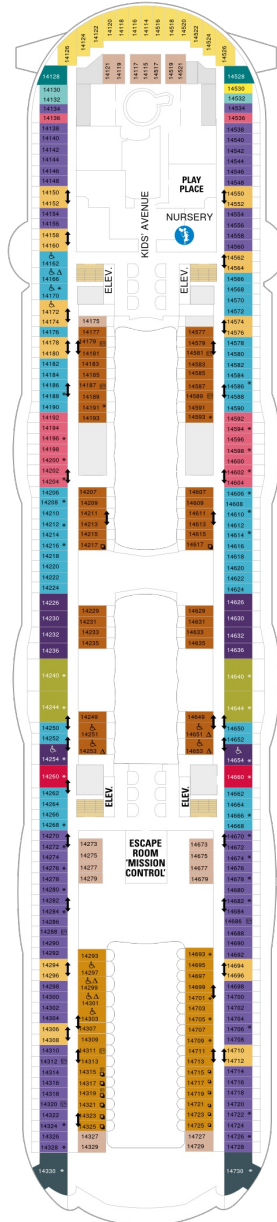

### 海側バルコニー 16.9㎡+4.6㎡

1D 2D 3D 4D

ツインベッド、シッティングエリア、窓、フラットテレビ、電話、クローゼット、ドライヤー、タオル・バスタオル、シャンプー、110/220V共有電源、バルコニー、シャワー、化粧台、ミニバー、金庫、石鹸、室内温度調節、最大収容人数3名（D3-1部客室5名） ※客室の写真、見取図は一例です。客室によりレイアウト、内装や、最大収容人数が異なる場合があります。

### ボードウォークバルコニー 16.9㎡+4.8㎡

1I 2I

ツインベッド、シッティングエリア、窓、フラットテレビ、電話、クローゼット、ドライヤー、タオル・バスタオル、シャンプー、110/220V共有電源、バルコニー、シャワー、化粧台、ミニバー、金庫、石鹸、室内温度調節、最大収容人数4名 ※客室の写真、見取図は一例です。客室によりレイアウト、内装や、最大収容人数が異なる場合があります。

## スーペリア（ファミリー）内側 24.1㎡

1R

ツインベッド、シッティングエリア、フラットテレビ、電話、クローゼット、ドライヤー、タオル・バスタオル、シャンプー、110/220V共有電源、シャワー、化粧台、ミニバー、金庫、石鹸、室内温度調節、最大収容人数6名 ※客室の写真、見取図は一例です。客室によりレイアウト、内装や、最大収容人数が異なる場合があります。

- ↕ コネクティングルーム
- ♿ 車いす対応客室 (全室シャワールーム)
- ◻ 視界が遮られる客室・遮られる率

デッキ12F

デッキ14F

デッキ15F

船首

A3	GT	GS	J4	1C	2C
CB	1D	2D	3D	4D	1I
2I	1J	2J	2T	3V	4V

GP	A4	OS	GS	J3	1C
2C	CB	1D	2D	3D	4D
1I	2I	1J	2J	1N	2N
4N	3V	4V			

船尾