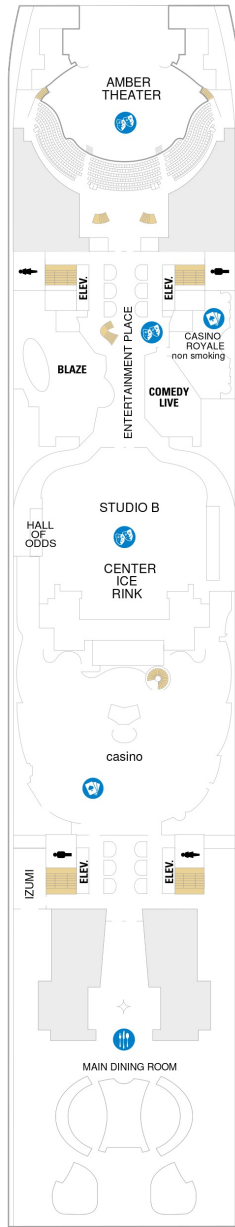

デッキ3F

デッキ4F

デッキ5F

船首

1N 2N CI 3V 4V

船尾

△ 3名用客室

* 4名用客室

□ 5名以上用客室

⇄ コネクティングルーム

♿ 車いす対応客室 (全室シャワールーム)

◻ 視界が遮られる客室・遮られる率