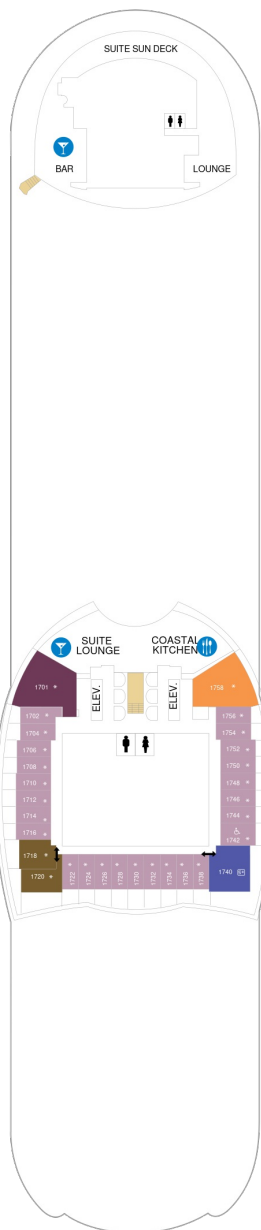

デッキ16F

デッキ17F

デッキ18F

船首

RL OP GP TL L1

船尾

△ 3名用客室

* 4名用客室

☐ 5名以上用客室

↕ コネクティングルーム

♻️ 車いす対応客室 (全室シャワールーム)

◻️ 視界が遮られる客室・遮られる率