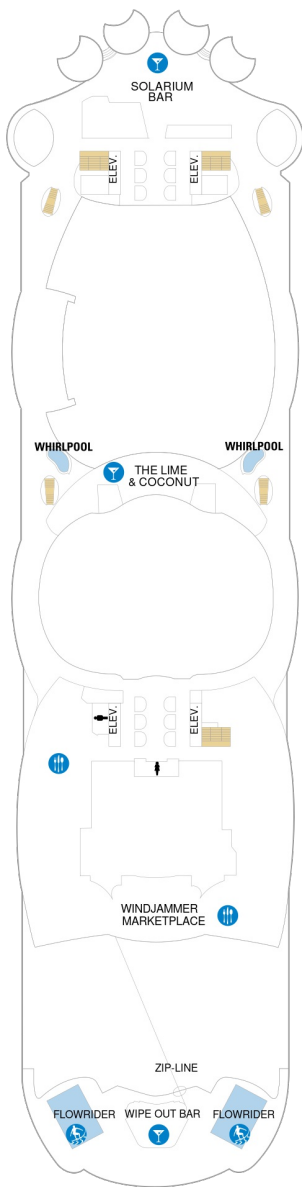

### ボードウォークバルコニー 16.9㎡+4.8㎡

1I 2I

ツインベッド、シッティングエリア、窓、フラットテレビ、電話、クローゼット、ドライヤー、タオル・バスタオル、シャンプー、110/220V共有電源、バルコニー、シャワー、化粧台、ミニバー、金庫、石鹸、室内温度調節、最大収容人数4名 ※客室の写真、見取図は一例です。客室によりレイアウト、内装や、最大収容人数が異なる場合があります。

## コネクティング内側 17.7㎡

CI

ツインベッド、シッティングエリア、フラットテレビ、電話、クローゼット、ドライヤー、タオル・バスタオル、シャンプー、110/220V共有電源、シャワー、化粧台、ミニバー、金庫、石鹸、室内温度調節、最大収容人数2名 ※客室の写真、見取図は一例です。客室によりレイアウト、内装や、最大収容人数が異なる場合があります。 ※2名定員のスタンダード内側2室がコネクティングになったカテゴリーです。1室ずつご予約が必要です。

## スタンダード内側 13.0㎡

1V 2V 3V 4V

ツインベッド、シッティングエリア、フラットテレビ、電話、クローゼット、ドライヤー、タオル・バスタオル、シャンプー、110/220V共有電源、シャワー、化粧台、ミニバー、金庫、石鹸、室内温度調節、最大収容人数4名 ※客室の写真、見取図は一例です。客室によりレイアウト、内装や、最大収容人数が異なる場合があります。

デッキ3F

デッキ4F

デッキ5F

船首

- △ 3名用客室
- \* 4名用客室
- ☐ 5名以上用客室

- ↕ コネクティングルーム
- ♿ 車いす対応客室 (全室シャワールーム)
- ◻ 視界が遮られる客室・遮られる率

デッキ16F

デッキ17F

デッキ18F

船首

RL OP GP TL L1

船尾