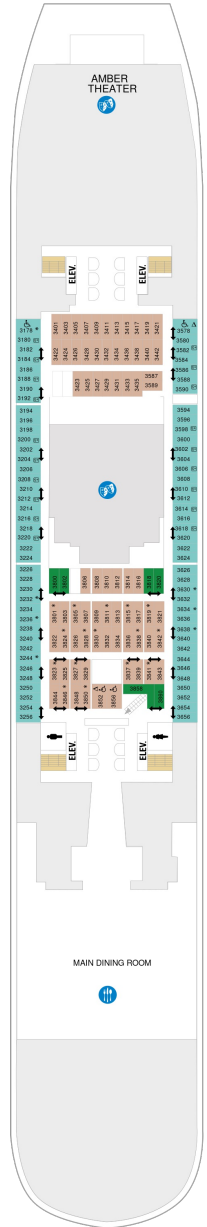

デッキ3F

デッキ4F

デッキ5F

船首

1N 2N CI 3V 4V

船尾

△ 3名用客室

* 4名用客室

□ 5名以上用客室

⇄ コネクティングルーム

♿ 車いす対応客室 (全室シャワールーム)

◻ 視界が遮られる客室・遮られる率