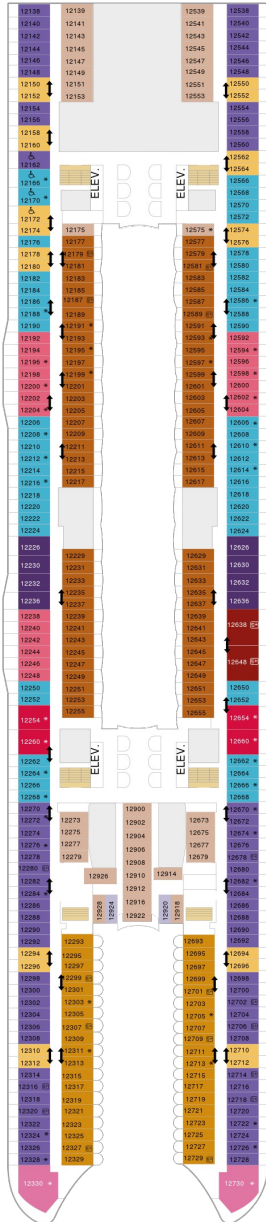

デッキ12F

デッキ14F

デッキ15F

船首

A3	GT	GS	J4	1C	2C
CB	1D	2D	3D	4D	1I
2I	1J	2J	2T	3V	4V

GP	A4	OS	GS	J3	1C
2C	CB	1D	2D	3D	4D
1I	2I	1J	2J	1N	2N
4N	3V	4V			

船尾

- △ 3名用客室
- 4名用客室
- ☐ 5名以上用客室

- ↕ コネクティングルーム
- ♿ 車いす対応客室 (全室シャワールーム)
- ◻ 視界が遮られる客室・遮られる率