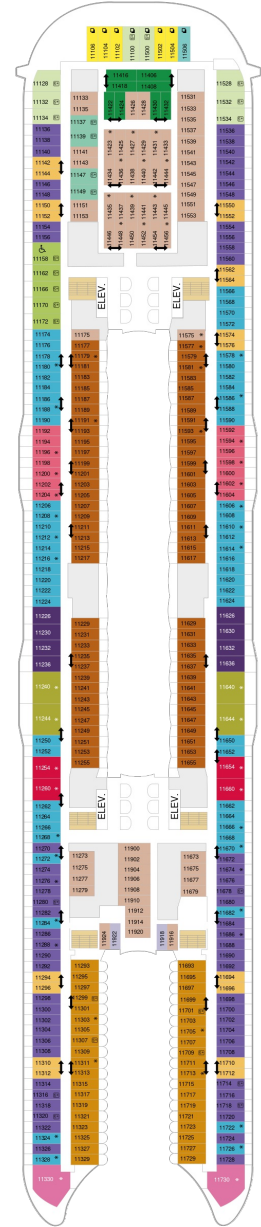

デッキ9F

デッキ10F

デッキ11F

船首

A2	GT	GS	J4	1C	2C
CB	1D	2D	3D	4D	1I
2I	4N	2S	CI	3V	4V

A2	OS	GT	GS	J4	1C
2C	CB	1D	2D	3D	4D
1I	2I	1J	2J	4N	CI
		3V		4V	

A3	OS	GS	J4	1A	1C
2C	CB	1D	2D	3D	4D
1I	2I	1J	2J	1K	4N
		1R		CI	
		3V		4V	

船尾

- △ 3名用客室
- 4名用客室
- ☐ 5名以上用客室

- ↕ コネクティングルーム
- ♿ 車いす対応客室 (全室シャワールーム)
- ◻ 視界が遮られる客室・遮られる率