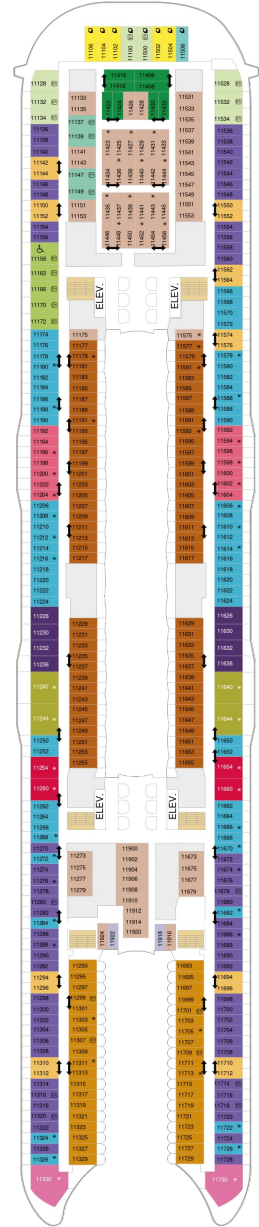

デッキ9F

デッキ10F

デッキ11F

船首

A2	GT	GS	J4	1C	2C
CB	1D	2D	3D	4D	1I
2I	4N	2S	CI	3V	4V

A2	OS	GT	GS	J4	1C
2C	CB	1D	2D	3D	4D
1I	2I	1J	2J	4N	CI
		3V		4V	

A3	OS	GS	J4	1A	1C
2C	CB	1D	2D	3D	4D
1I	2I	1J	2J	1K	4N
		1R		CI	
		3V		4V	

船尾

- △ 3名用客室
- 4名用客室
- ☐ 5名以上用客室

- ↕ コネクティングルーム
- ♿ 車いす対応客室 (全室シャワールーム)
- ◻ 視界が遮られる客室・遮られる率