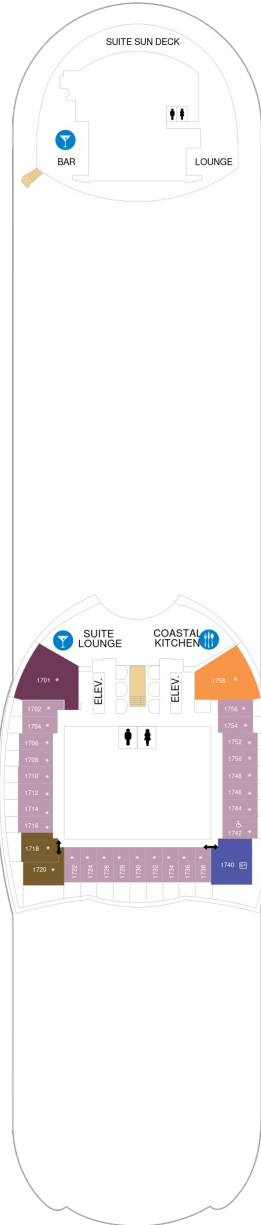

デッキ16F

デッキ17F

デッキ18F

船首

RL OP GP TL L1

船尾

△ 3名用客室

* 4名用客室

□ 5名以上用客室

↕ コネクティングルーム

♿ 車いす対応客室 (全室シャワールーム)

◻ 視界が遮られる客室・遮られる率