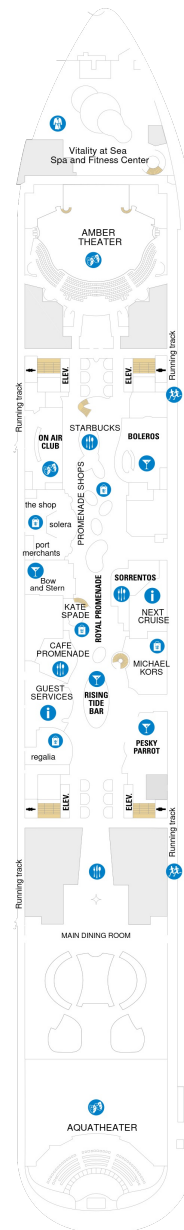

デッキ3F

デッキ4F

デッキ5F

船首

1N 2N CI 3V 4V

船尾

△ 3名用客室

✳ 4名用客室

⊞ 5名以上用客室

↕ コネクティングルーム

♿ 車いす対応客室 (全室シャワールーム)

◻ 視界が遮られる客室・遮られる率