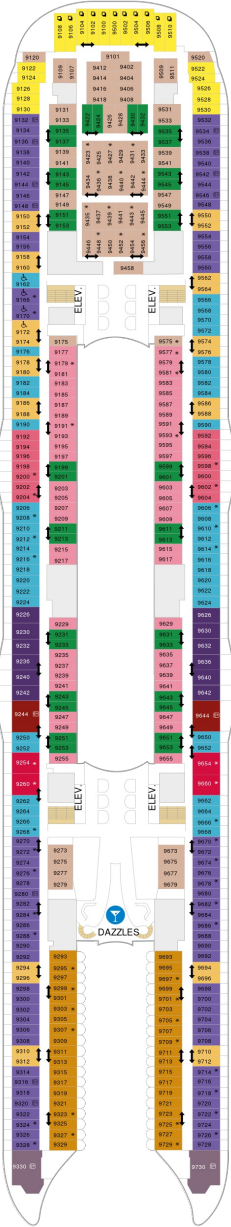

デッキ9F

デッキ10F

デッキ11F

船首

A2	GT	GS	J4	1C	2C
CB	1D	2D	3D	4D	1I
2I	4N	2S	CI	3V	4V

A2	OS	GT	GS	J4	1C
2C	CB	1D	2D	3D	4D
1I	2I	1J	2J	4N	CI
		3V		4V	

A3	OS	GS	J4	1A	1C
2C	CB	1D	2D	3D	4D
1I	2I	1J	2J	1K	4N
		1R		CI	
		3V		4V	

船尾

- △ 3名用客室
- 4名用客室
- ☐ 5名以上用客室

- ↕ コネクティングルーム
- ♿ 車いす対応客室 (全室シャワールーム)
- ◻ 視界が遮られる客室・遮られる率