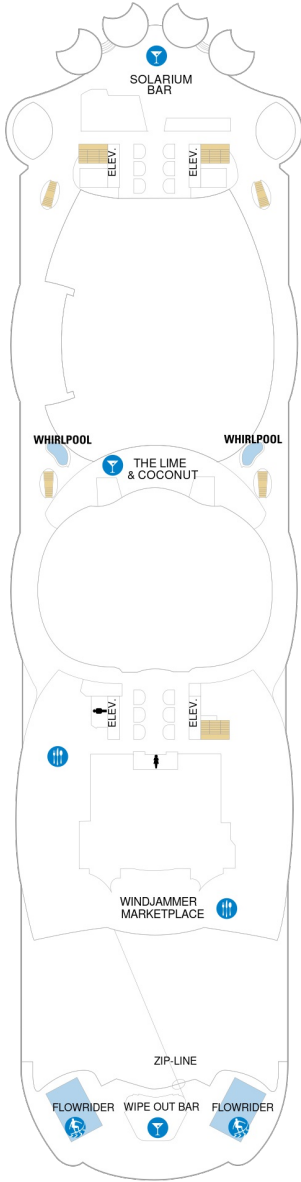

### ボードウォークバルコニー 16.9㎡+4.8㎡

1I 2I

ツインベッド、シッティングエリア、窓、フラットテレビ、電話、クローゼット、ドライヤー、タオル・バスタオル、シャンプー、110/220V共有電源、バルコニー、シャワー、化粧台、ミニバー、金庫、石鹸、室内温度調節、最大収容人数4名 ※客室の写真、見取図は一例です。客室によりレイアウト、内装や、最大収容人数が異なる場合があります。

## コネクティング内側 17.7㎡

CI

ツインベッド、シッティングエリア、フラットテレビ、電話、クローゼット、ドライヤー、タオル・バスタオル、シャンプー、110/220V共有電源、シャワー、化粧台、ミニバー、金庫、石鹸、室内温度調節、最大収容人数2名 ※客室の写真、見取図は一例です。客室によりレイアウト、内装や、最大収容人数が異なる場合があります。 ※2名定員のスタンダード内側2室がコネクティングになったカテゴリーです。1室ずつご予約が必要です。

## スタンダード内側 13.0㎡

1V 2V 3V 4V

ツインベッド、シッティングエリア、フラットテレビ、電話、クローゼット、ドライヤー、タオル・バスタオル、シャンプー、110/220V共有電源、シャワー、化粧台、ミニバー、金庫、石鹸、室内温度調節、最大収容人数4名 ※客室の写真、見取図は一例です。客室によりレイアウト、内装や、最大収容人数が異なる場合があります。

デッキ3F

デッキ4F

デッキ5F

船首

- △ 3名用客室
- \* 4名用客室
- ☐ 5名以上用客室

- ↕ コネクティングルーム
- ♿ 車いす対応客室 (全室シャワールーム)
- ◻ 視界が遮られる客室・遮られる率

デッキ16F

デッキ17F

デッキ18F

船首

RL OP GP TL L1

船尾