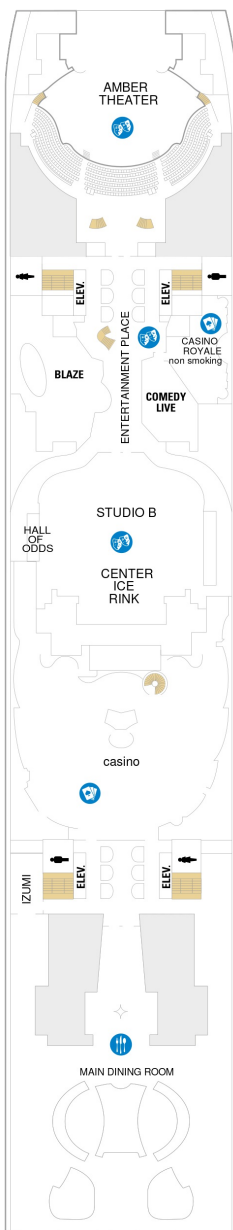

デッキ3F

デッキ4F

デッキ5F

船首

1N 2N CI 3V 4V

船尾

△ 3名用客室

✳ 4名用客室

⊞ 5名以上用客室

↕ コネクティングルーム

♿ 車いす対応客室 (全室シャワールーム)

◻ 視界が遮られる客室・遮られる率