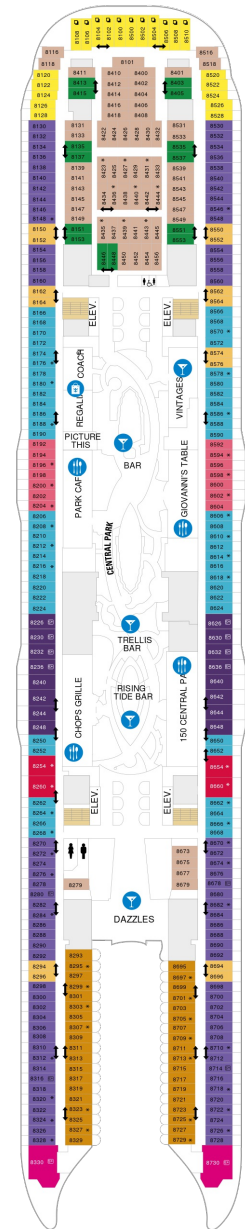

### 海側バルコニー 16.9㎡+4.6㎡

1D 2D 3D 4D

ツインベッド、シッティングエリア、窓、フラットテレビ、電話、クローゼット、ドライヤー、タオル・バスタオル、シャンプー、110/220V共有電源、バルコニー、シャワー、化粧台、ミニバー、金庫、石鹸、室内温度調節、最大収容人数3名（D3-1部客室5名） ※客室の写真、見取図は一例です。客室によりレイアウト、内装や、最大収容人数が異なる場合があります。

### ボードウォークバルコニー 16.9㎡+4.8㎡

1I 2I

ツインベッド、シッティングエリア、窓、フラットテレビ、電話、クローゼット、ドライヤー、タオル・バスタオル、シャンプー、110/220V共有電源、バルコニー、シャワー、化粧台、ミニバー、金庫、石鹸、室内温度調節、最大収容人数4名 ※客室の写真、見取図は一例です。客室によりレイアウト、内装や、最大収容人数が異なる場合があります。

## スーペリア（ファミリー）内側 24.1㎡

1R

ツインベッド、シッティングエリア、フラットテレビ、電話、クローゼット、ドライヤー、タオル・バスタオル、シャンプー、110/220V共有電源、シャワー、化粧台、ミニバー、金庫、石鹸、室内温度調節、最大収容人数6名 ※客室の写真、見取図は一例です。客室によりレイアウト、内装や、最大収容人数が異なる場合があります。

デッキ6F

デッキ7F

デッキ8F

船首

GS JY 1C 2C CB 1D  
2D 3D 4D CI 3V 4V

GS J3 J4 1A 2C CB  
1D 2D 3D 4D 4N 2T  
CI 3V 4V

A1 GS J3 J4 1C 2C  
CB 1D 2D 3D 4D 1I  
2I 4N CI 3V 4V

船尾