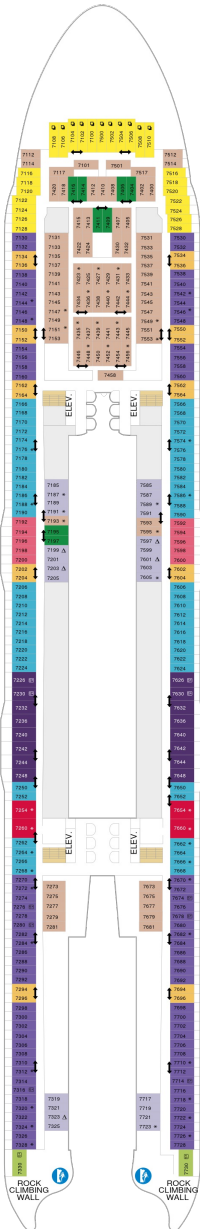

### 海側バルコニー 16.9㎡+4.6㎡

1D 2D 3D 4D

ツインベッド、シッティングエリア、窓、フラットテレビ、電話、クローゼット、ドライヤー、タオル・バスタオル、シャンプー、110/220V共有電源、バルコニー、シャワー、化粧台、ミニバー、金庫、石鹸、室内温度調節、最大収容人数3名（D3-1部客室5名） ※客室の写真、見取図は一例です。客室によりレイアウト、内装や、最大収容人数が異なる場合があります。

### ボードウォークバルコニー 16.9㎡+4.8㎡

1I 2I

ツインベッド、シッティングエリア、窓、フラットテレビ、電話、クローゼット、ドライヤー、タオル・バスタオル、シャンプー、110/220V共有電源、バルコニー、シャワー、化粧台、ミニバー、金庫、石鹸、室内温度調節、最大収容人数4名 ※客室の写真、見取図は一例です。客室によりレイアウト、内装や、最大収容人数が異なる場合があります。

## スーペリア（ファミリー）内側 24.1㎡

1R

ツインベッド、シッティングエリア、フラットテレビ、電話、クローゼット、ドライヤー、タオル・バスタオル、シャンプー、110/220V共有電源、シャワー、化粧台、ミニバー、金庫、石鹸、室内温度調節、最大収容人数6名 ※客室の写真、見取図は一例です。客室によりレイアウト、内装や、最大収容人数が異なる場合があります。

デッキ6F

デッキ7F

デッキ8F

船首

GS JY 1C 2C CB 1D  
2D 3D 4D CI 3V 4V

GS J3 J4 1A 2C CB  
1D 2D 3D 4D 4N 2T  
CI 3V 4V

A1 GS J3 J4 1C 2C  
CB 1D 2D 3D 4D 1I  
2I 4N CI 3V 4V

船尾