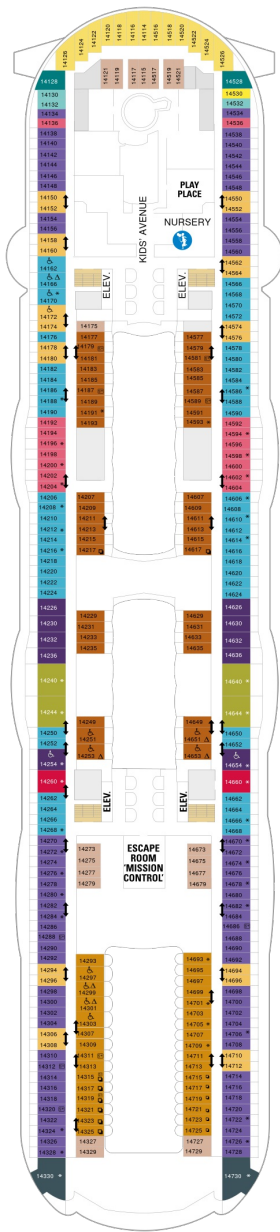

### ボードウォークバルコニー 16.9㎡+4.8㎡

1I 2I

ツインベッド、シッティングエリア、窓、フラットテレビ、電話、クローゼット、ドライヤー、タオル・バスタオル、シャンプー、110/220V共有電源、バルコニー、シャワー、化粧台、ミニバー、金庫、石鹸、室内温度調節、最大収容人数4名 ※客室の写真、見取図は一例です。客室によりレイアウト、内装や、最大収容人数が異なる場合があります。

## スーペリア（ファミリー）内側 24.1㎡

1R

ツインベッド、シッティングエリア、フラットテレビ、電話、クローゼット、ドライヤー、タオル・バスタオル、シャンプー、110/220V共有電源、シャワー、化粧台、ミニバー、金庫、石鹸、室内温度調節、最大収容人数6名 ※客室の写真、見取図は一例です。客室によりレイアウト、内装や、最大収容人数が異なる場合があります。

## コネクティング内側 17.7㎡

CI

ツインベッド、シッティングエリア、フラットテレビ、電話、クローゼット、ドライヤー、タオル・バスタオル、シャンプー、110/220V共有電源、シャワー、化粧台、ミニバー、金庫、石鹸、室内温度調節、最大収容人数2名 ※客室の写真、見取図は一例です。客室によりレイアウト、内装や、最大収容人数が異なる場合があります。 ※2名定員のスタンダード内側2室がコネクティングになったカテゴリーです。1室ずつご予約が必要です。

- ↕ コネクティングルーム
- ♿ 車いす対応客室 (全室シャワールーム)
- ◻ 視界が遮られる客室・遮られる率

デッキ12F

デッキ14F

デッキ15F

船首

A3	GT	GS	J4	1C	2C
CB	1D	2D	3D	4D	1I
2I	1J	2J	2T	3V	4V

GP	A4	OS	GS	J3	1C
2C	CB	1D	2D	3D	4D
1I	2I	1J	2J	1N	2N
4N	3V	4V			

船尾