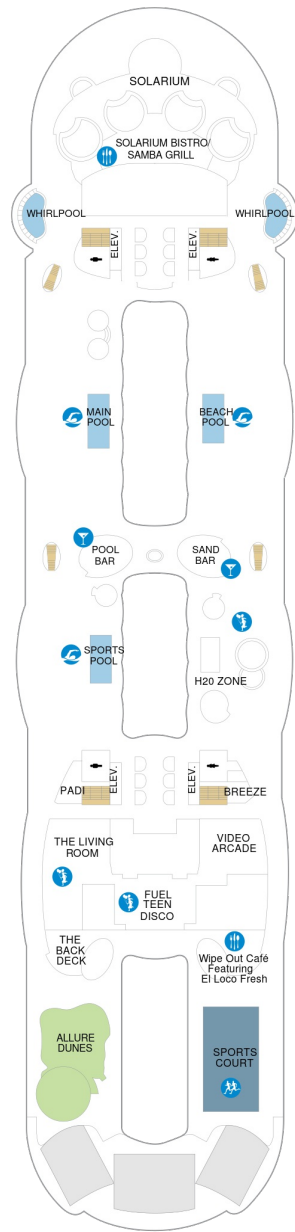

### ボードウォークバルコニー 16.9㎡+4.8㎡

1I 2I

ツインベッド、シッティングエリア、窓、フラットテレビ、電話、クローゼット、ドライヤー、タオル・バスタオル、シャンプー、110/220V共有電源、バルコニー、シャワー、化粧台、ミニバー、金庫、石鹸、室内温度調節、最大収容人数4名 ※客室の写真、見取図は一例です。客室によりレイアウト、内装や、最大収容人数が異なる場合があります。

## コネクティング内側 17.7㎡

CI

ツインベッド、シッティングエリア、フラットテレビ、電話、クローゼット、ドライヤー、タオル・バスタオル、シャンプー、110/220V共有電源、シャワー、化粧台、ミニバー、金庫、石鹸、室内温度調節、最大収容人数2名 ※客室の写真、見取図は一例です。客室によりレイアウト、内装や、最大収容人数が異なる場合があります。 ※2名定員のスタンダード内側2室がコネクティングになったカテゴリーです。1室ずつご予約が必要です。

## スタンダード内側 13.0㎡

1V 2V 3V 4V

ツインベッド、シッティングエリア、フラットテレビ、電話、クローゼット、ドライヤー、タオル・バスタオル、シャンプー、110/220V共有電源、シャワー、化粧台、ミニバー、金庫、石鹸、室内温度調節、最大収容人数4名 ※客室の写真、見取図は一例です。客室によりレイアウト、内装や、最大収容人数が異なる場合があります。

デッキ3F

デッキ4F

デッキ5F

船首

- ↕ コネクティングルーム
- ♿ 車いす対応客室 (全室シャワールーム)
- ◻ 視界が遮られる客室・遮られる率

デッキ12F

デッキ14F

デッキ15F

船首

A3	GT	GS	J4	1C	2C
CB	1D	2D	3D	4D	1I
2I	1J	2J	2T	3V	4V

GP	A4	OS	GS	J3	1C
2C	CB	1D	2D	3D	4D
1I	2I	1J	2J	1N	2N
4N	3V	4V			

船尾