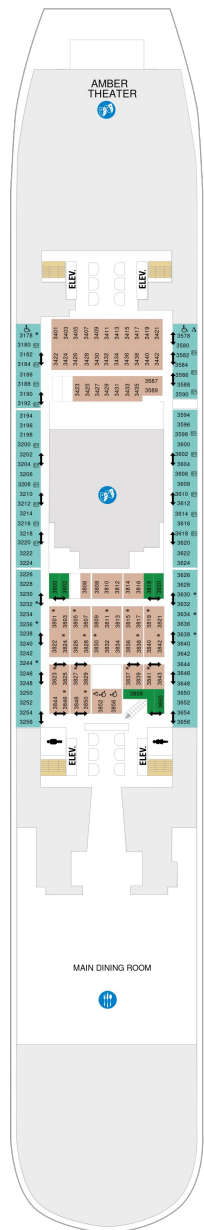

デッキ3F

デッキ4F

デッキ5F

船首

1N 2N CI 3V 4V

船尾

△ 3名用客室

✳ 4名用客室

⊞ 5名以上用客室

↕ コネクティングルーム

♿ 車いす対応客室 (全室シャワールーム)

◻ 視界が遮られる客室・遮られる率