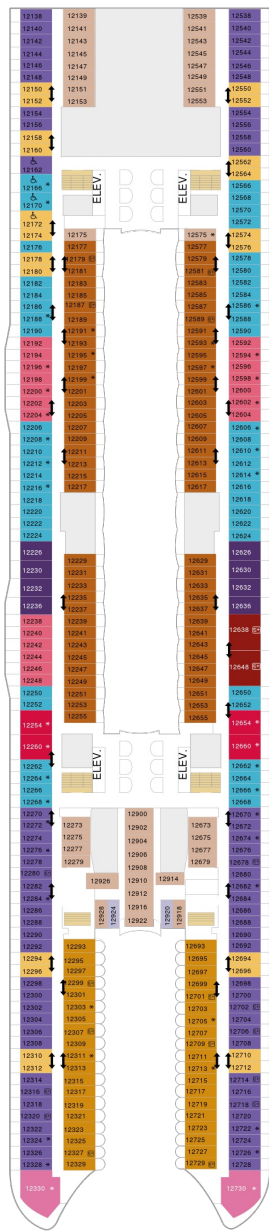

デッキ12F

デッキ14F

デッキ15F

船首

A3	GT	GS	J4	1C	2C
CB	1D	2D	3D	4D	1I
2I	1J	2J	2T	3V	4V

GP	A4	OS	GS	J3	1C
2C	CB	1D	2D	3D	4D
1I	2I	1J	2J	1N	2N
4N	3V	4V			

船尾

- △ 3名用客室
- 4名用客室
- ☐ 5名以上用客室

- ↕ コネクティングルーム
- ♿ 車いす対応客室 (全室シャワールーム)
- ◻ 視界が遮られる客室・遮られる率