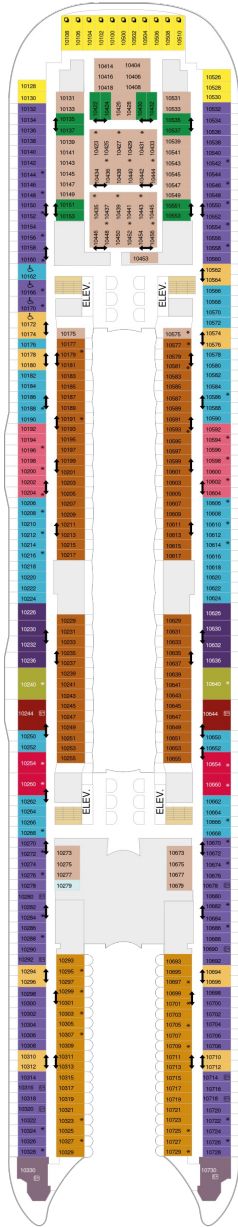

デッキ9F

デッキ10F

デッキ11F

船首

A2	GT	GS	J4	1C	2C
CB	1D	2D	3D	4D	1I
2I	4N	2S	CI	3V	4V

A2	OS	GT	GS	J4	1C
2C	CB	1D	2D	3D	4D
1I	2I	1J	2J	4N	CI
		3V		4V	

A3	OS	GS	J4	1A	1C
2C	CB	1D	2D	3D	4D
1I	2I	1J	2J	1K	4N
		1R		CI	
		3V		4V	

船尾

- △ 3名用客室
- 4名用客室
- ☐ 5名以上用客室

- ↕ コネクティングルーム
- ♿ 車いす対応客室 (全室シャワールーム)
- ◻ 視界が遮られる客室・遮られる率