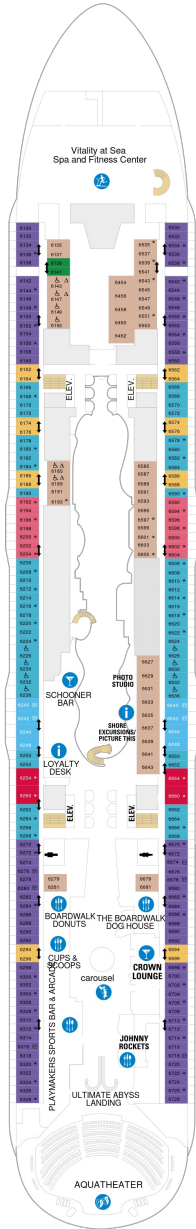

### ボードウォークバルコニー 16.9㎡+4.8㎡

1I 2I

ツインベッド、シッティングエリア、窓、フラットテレビ、電話、クローゼット、ドライヤー、タオル・バスタオル、シャンプー、110/220V共有電源、バルコニー、シャワー、化粧台、ミニバー、金庫、石鹸、室内温度調節、最大収容人数4名 ※客室の写真、見取図は一例です。客室によりレイアウト、内装や、最大収容人数が異なる場合があります。

## スーペリア（ファミリー）内側 24.1㎡

1R

ツインベッド、シッティングエリア、フラットテレビ、電話、クローゼット、ドライヤー、タオル・バスタオル、シャンプー、110/220V共有電源、シャワー、化粧台、ミニバー、金庫、石鹸、室内温度調節、最大収容人数6名 ※客室の写真、見取図は一例です。客室によりレイアウト、内装や、最大収容人数が異なる場合があります。

## スタンダード内側 13.0㎡

1V 2V 3V 4V

ツインベッド、シッティングエリア、フラットテレビ、電話、クローゼット、ドライヤー、タオル・バスタオル、シャンプー、110/220V共有電源、シャワー、化粧台、ミニバー、金庫、石鹸、室内温度調節、最大収容人数4名 ※客室の写真、見取図は一例です。客室によりレイアウト、内装や、最大収容人数が異なる場合があります。

デッキ3F

デッキ4F

デッキ5F

船首

デッキ6F

デッキ7F

デッキ8F

船首

GS JY 1C 2C CB 1D  
2D 3D 4D CI 3V 4V

GS J3 J4 1A 2C CB  
1D 2D 3D 4D 4N 2T  
CI 3V 4V

A1 GS J3 J4 1C 2C  
CB 1D 2D 3D 4D 1I  
2I 4N CI 3V 4V

船尾