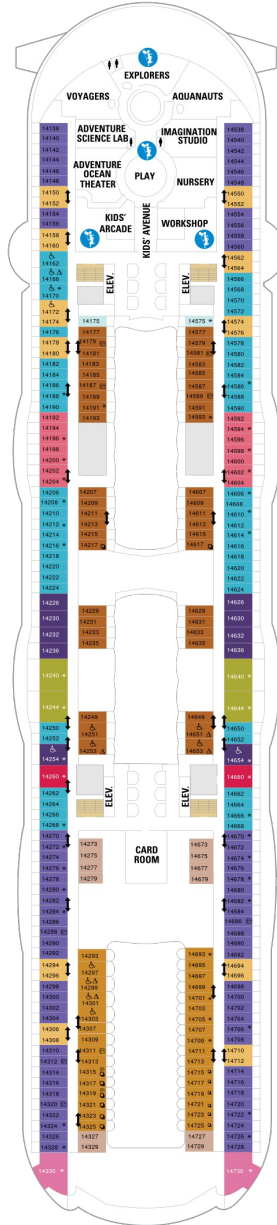

デッキ12F

デッキ14F

デッキ15F

船首

A3	GT	GS	J4	1C	2C
CB	1D	2D	3D	4D	1I
2I	1J	2J	1V	2V	4V

A3	OS	GS	J3	J4	1C
2C	CB	1D	2D	3D	4D
1I	2I	1J	2J	1V	2V
4V					

船尾

- △ 3名用客室
- 4名用客室
- 5名以上用客室

- ↕ コネクティングルーム
- ♿ 車いす対応客室 (全室シャワールーム)
- 視界が遮られる客室・遮られる率