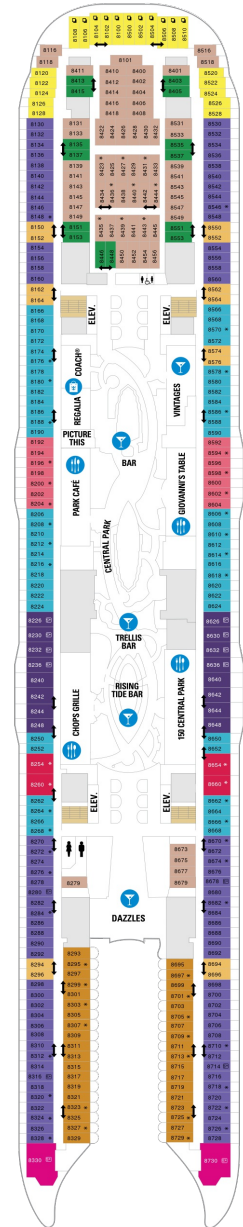

海側バルコニー 16.9㎡+4.6㎡

1D 2D 3D 4D

ツインベッド、シッティングエリア、窓、フラットテレビ、電話、クローゼット、ドライヤー、タオル・バスタオル、シャンプー、110/220V共有電源、バルコニー、シャワー、化粧台、ミニバー、金庫、石鹸、室内温度調節、最大収容人数4名（D3-1部客室5名） ※客室の写真、見取図は一例です。客室によりレイアウト、内装や、最大収容人数が異なる場合があります。

ボードウォークバルコニー 16.9㎡+4.8㎡

1I 2I

ツインベッド、シッティングエリア、窓、フラットテレビ、電話、クローゼット、ドライヤー、タオル・バスタオル、シャンプー、110/220V共有電源、バルコニー、シャワー、化粧台、ミニバー、金庫、石鹸、室内温度調節、最大収容人数4名 ※客室の写真、見取図は一例です。客室によりレイアウト、内装や、最大収容人数が異なる場合があります。

セントラルパークバルコニー 16.9㎡+4.8㎡

内側客室 カテゴリー一覧

スーペリア（ファミリー）内側 24.1㎡

1R

ツインベッド、シッティングエリア、フラットテレビ、電話、クローゼット、ドライヤー、タオル・バスタオル、シャンプー、110/220V共有電源、シャワー、化粧台、ミニバー、金庫、石鹸、室内温度調節、最大収容人数6名 ※客室の写真、見取図は一例です。客室によりレイアウト、内装や、最大収容人数が異なる場合があります。

セントラルパーク 17.7㎡

デッキ7F

デッキ8F

船首

GS	J3	J4	1C	2C	CB
1D	2D	3D	4D	CI	1V
	2V	3V	4V		

GS	J3	J4	1A	2C	CB
1D	2D	3D	4D	4N	2T
	CI	1V	3V	4V	

A1	GS	J3	J4	1C	2C
CB	1D	2D	3D	4D	1I
	2I	4N	CI	3V	4V

船尾

△ 3名用客室