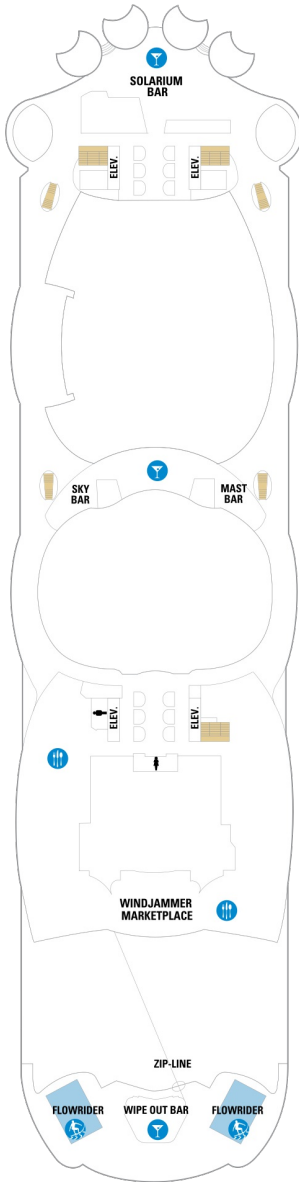

デッキ16F

デッキ17F

デッキ18F

船首

RL OP GP TL L1

船尾

△ 3名用客室

* 4名用客室

☐ 5名以上用客室

↕ コネクティングルーム

♿ 車いす対応客室 (全室シャワールーム)

◻ 視界が遮られる客室・遮られる率