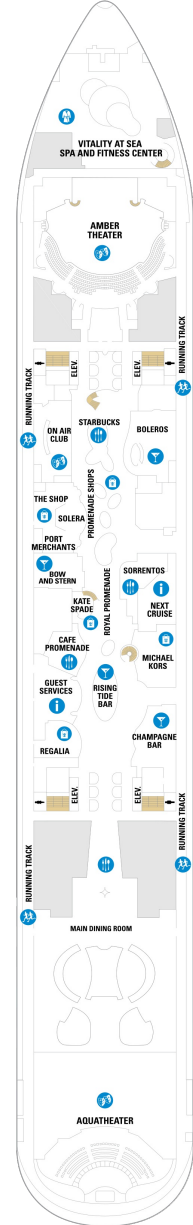

ボードウォークバルコニー 16.9㎡+4.8㎡

1I 2I

ツインベッド、シッティングエリア、窓、フラットテレビ、電話、クローゼット、ドライヤー、タオル・バスタオル、シャンプー、110/220V共有電源、バルコニー、シャワー、化粧台、ミニバー、金庫、石鹸、室内温度調節、最大収容人数4名 ※客室の写真、見取図は一例です。客室によりレイアウト、内装や、最大収容人数が異なる場合があります。

セントラルパークバルコニー 16.9㎡+4.8㎡

内側客室 カテゴリー一覧

スーペリア（ファミリー）内側 24.1㎡

1R

ツインベッド、シッティングエリア、フラットテレビ、電話、クローゼット、ドライヤー、タオル・バスタオル、シャンプー、110/220V共有電源、シャワー、化粧台、ミニバー、金庫、石鹸、室内温度調節、最大収容人数6名 ※客室の写真、見取図は一例です。客室によりレイアウト、内装や、最大収容人数が異なる場合があります。

セントラルパーク 17.7㎡

コネクティング内側 13.0㎡

CI

ツインベッド、シッティングエリア、フラットテレビ、電話、クローゼット、ドライヤー、タオル・バスタオル、シャンプー、110/220V共有電源、シャワー、化粧台、ミニバー、金庫、石鹸、室内温度調節、最大収容人数2名 ※客室の写真、見取図は一例です。客室によりレイアウト、内装や、最大収容人数が異なる場合があります。 ※2名定員のスタンダード内側2室がコネクティングになったカテゴリーです。1室ずつご予約が必要です。

スタンダード内側 13.0㎡

1V 2V 3V 4V

ツインベッド、シッティングエリア、フラットテレビ、電話、クローゼット、ドライヤー、タオル・バスタオル、シャンプー、110/220V共有電源、シャワー、化粧台、ミニバー、金庫、石鹸、室内温度調節、最大収容人数4名 ※客室の写真、見取図は一例です。客室によりレイアウト、内装や、最大収容人数が異なる場合があります。

デッキ3F

デッキ4F

デッキ5F

船首

1N 2N CI 1V 2V