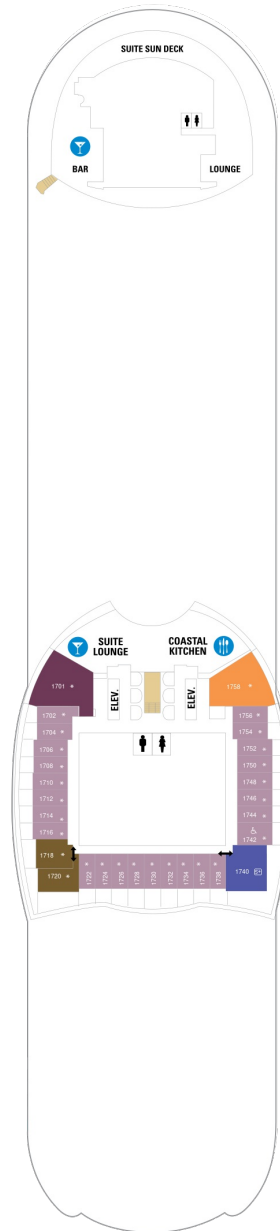

デッキ16F

デッキ17F

デッキ18F

船首

RL OP GP TL L1

船尾

△ 3名用客室

* 4名用客室

☐ 5名以上用客室

↕ コネクティングルーム

♿ 車いす対応客室 (全室シャワールーム)

◻ 視界が遮られる客室・遮られる率