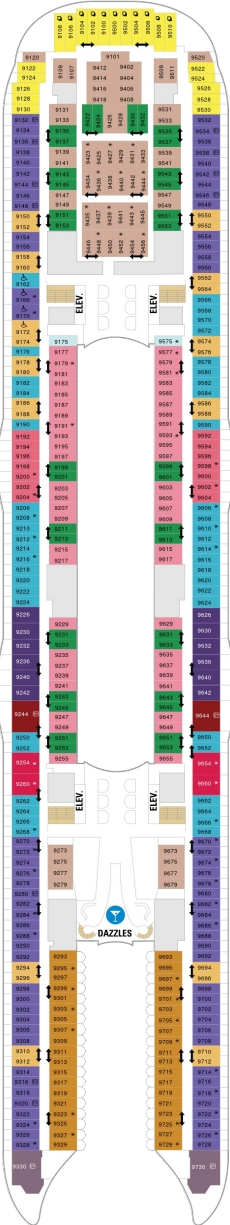

デッキ9F

デッキ10F

デッキ11F

船首

A2	GT	GS	J4	1C	2C
CB	1D	2D	3D	4D	1I
2I	4N	2S	CI	1V	2V
	3V	4V			

A2	OS	GT	GS	J4	1C
2C	CB	1D	2D	3D	4D
1I	2I	1J	2J	4N	CI
	1V	2V	3V	4V	

A3	OS	GS	J4	1A	1C
2C	CB	1D	2D	3D	4D
1I	2I	1J	2J	1K	2N
4N	1R	CI	1V	2V	3V
			4V		

船尾

- △ 3名用客室
- 4名用客室
- 5名以上用客室

- ⇄ コネクティングルーム
- ♿ 車いす対応客室 (全室シャワールーム)
- ◻ 視界が遮られる客室・遮られる率