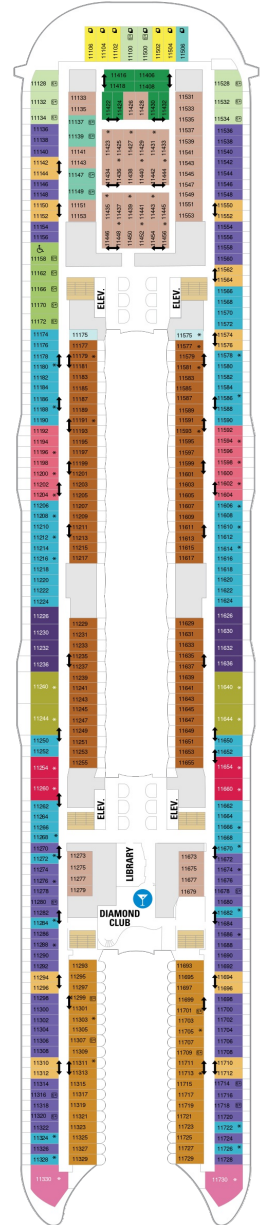

デッキ9F

デッキ10F

デッキ11F

船首

A2	GT	GS	J4	1C	2C
CB	1D	2D	3D	4D	1I
2I	4N	2S	CI	1V	2V
	3V	4V			

A2	OS	GT	GS	J4	1C
2C	CB	1D	2D	3D	4D
1I	2I	1J	2J	4N	CI
	1V	2V	3V	4V	

A3	OS	GS	J4	1A	1C
2C	CB	1D	2D	3D	4D
1I	2I	1J	2J	1K	2N
4N	1R	CI	1V	2V	3V
			4V		

船尾

- △ 3名用客室
- 4名用客室
- 5名以上用客室

- ⇄ コネクティングルーム
- ♿ 車いす対応客室 (全室シャワールーム)
- ◻ 視界が遮られる客室・遮られる率