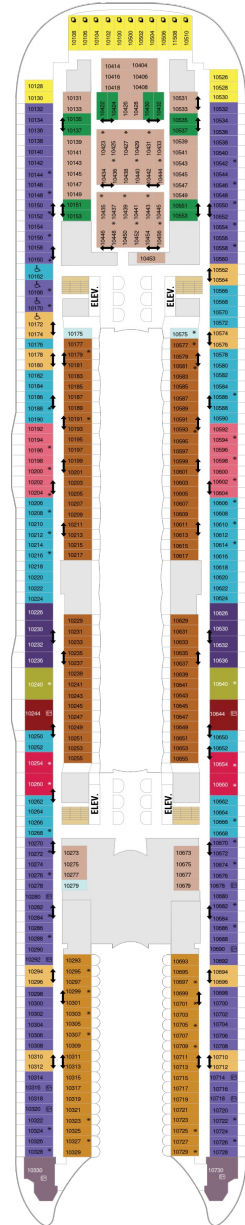

デッキ9F

デッキ10F

デッキ11F

船首

A2	GT	GS	J4	1C	2C
CB	1D	2D	3D	4D	1I
2I	4N	2S	CI	1V	2V
	3V	4V			

A2	OS	GT	GS	J4	1C
2C	CB	1D	2D	3D	4D
1I	2I	1J	2J	4N	CI
	1V	2V	3V	4V	

A3	OS	GS	J4	1A	1C
2C	CB	1D	2D	3D	4D
1I	2I	1J	2J	1K	2N
4N	1R	CI	1V	2V	3V
			4V		

船尾

- △ 3名用客室
- 4名用客室
- 5名以上用客室

- ⇄ コネクティングルーム
- ♿ 車いす対応客室 (全室シャワールーム)
- ◻ 視界が遮られる客室・遮られる率