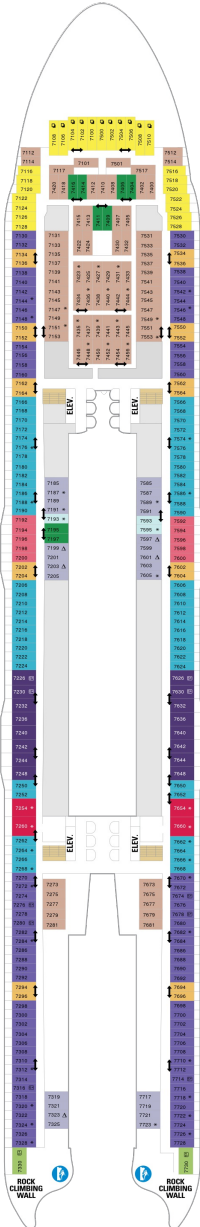

海側バルコニー 16.9㎡+4.6㎡

1D 2D 3D 4D

ツインベッド、シッティングエリア、窓、フラットテレビ、電話、クローゼット、ドライヤー、タオル・バスタオル、シャンプー、110/220V共有電源、バルコニー、シャワー、化粧台、ミニバー、金庫、石鹸、室内温度調節、最大収容人数4名（D3-1部客室5名） ※客室の写真、見取図は一例です。客室によりレイアウト、内装や、最大収容人数が異なる場合があります。

ボードウォークバルコニー 16.9㎡+4.8㎡

1I 2I

ツインベッド、シッティングエリア、窓、フラットテレビ、電話、クローゼット、ドライヤー、タオル・バスタオル、シャンプー、110/220V共有電源、バルコニー、シャワー、化粧台、ミニバー、金庫、石鹸、室内温度調節、最大収容人数4名 ※客室の写真、見取図は一例です。客室によりレイアウト、内装や、最大収容人数が異なる場合があります。

セントラルパークバルコニー 16.9㎡+4.8㎡

内側客室 カテゴリー一覧

スーペリア（ファミリー）内側 24.1㎡

1R

ツインベッド、シッティングエリア、フラットテレビ、電話、クローゼット、ドライヤー、タオル・バスタオル、シャンプー、110/220V共有電源、シャワー、化粧台、ミニバー、金庫、石鹸、室内温度調節、最大収容人数6名 ※客室の写真、見取図は一例です。客室によりレイアウト、内装や、最大収容人数が異なる場合があります。

セントラルパーク 17.7㎡

デッキ7F

デッキ8F

船首

GS	J3	J4	1C	2C	CB
1D	2D	3D	4D	CI	1V
	2V	3V	4V		

GS	J3	J4	1A	2C	CB
1D	2D	3D	4D	4N	2T
	CI	1V	3V	4V	

A1	GS	J3	J4	1C	2C
CB	1D	2D	3D	4D	1I
	2I	4N	CI	3V	4V

船尾

△ 3名用客室