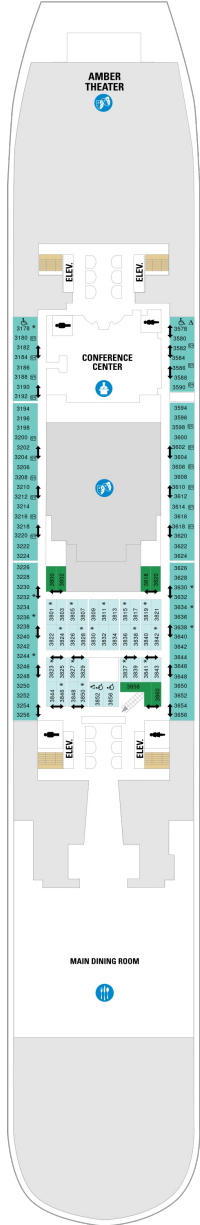

1A

ツインベッド、シッティングエリア、窓、フラットテレビ、電話、クローゼット、ドライヤー、タオル・バスタオル、シャンプー、110/220V共有電源、バルコニー、シャワー、化粧台、ミニバー、金庫、石鹸、室内温度調節、最大収容人数6名 ※客室の写真、見取図は一例です。客室によりレイアウト、内装や、最大収容人数が異なる場合があります。

海側ラージバルコニー 16.9㎡+7.4㎡

1C 2C

ツインベッド、シッティングエリア、窓、フラットテレビ、電話、クローゼット、ドライヤー、タオル・バスタオル、シャンプー、110/220V共有電源、バルコニー、シャワー、化粧台、ミニバー、金庫、石鹸、室内温度調節、最大収容人数4名 ※客室の写真、見取図は一例です。客室によりレイアウト、内装や、最大収容人数が異なる場合があります。

内側客室 カテゴリー一覧

スーペリア（ファミリー）内側 24.1㎡

1R

ツインベッド、シッティングエリア、フラットテレビ、電話、クローゼット、ドライヤー、タオル・バスタオル、シャンプー、110/220V共有電源、シャワー、化粧台、ミニバー、金庫、石鹸、室内温度調節、最大収容人数6名 ※客室の写真、見取図は一例です。客室によりレイアウト、内装や、最大収容人数が異なる場合があります。

セントラルパーク 17.7㎡

コネクティング内側 13.0㎡

CI

ツインベッド、シッティングエリア、フラットテレビ、電話、クローゼット、ドライヤー、タオル・バスタオル、シャンプー、110/220V共有電源、シャワー、化粧台、ミニバー、金庫、石鹸、室内温度調節、最大収容人数2名 ※客室の写真、見取図は一例です。客室によりレイアウト、内装や、最大収容人数が異なる場合があります。 ※2名定員のスタンダード内側2室がコネクティングになったカテゴリーです。1室ずつご予約が必要です。

スタンダード内側 13.0㎡

1V 2V 3V 4V

ツインベッド、シッティングエリア、フラットテレビ、電話、クローゼット、ドライヤー、タオル・バスタオル、シャンプー、110/220V共有電源、シャワー、化粧台、ミニバー、金庫、石鹸、室内温度調節、最大収容人数4名 ※客室の写真、見取図は一例です。客室によりレイアウト、内装や、最大収容人数が異なる場合があります。

デッキ3F

デッキ4F

デッキ5F

船首

1N 2N CI 1V 2V