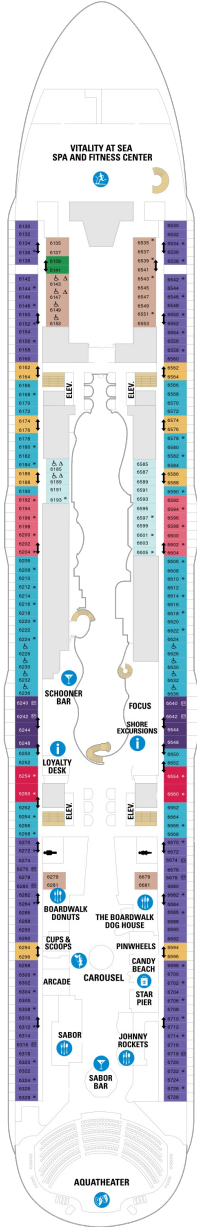

ボードウォークバルコニー 16.9㎡+4.8㎡

1I 2I

ツインベッド、シッティングエリア、窓、フラットテレビ、電話、クローゼット、ドライヤー、タオル・バスタオル、シャンプー、110/220V共有電源、バルコニー、シャワー、化粧台、ミニバー、金庫、石鹸、室内温度調節、最大収容人数4名 ※客室の写真、見取図は一例です。客室によりレイアウト、内装や、最大収容人数が異なる場合があります。

セントラルパークバルコニー 16.9㎡+4.8㎡

内側客室 カテゴリー一覧

スーペリア（ファミリー）内側 24.1㎡

1R

ツインベッド、シッティングエリア、フラットテレビ、電話、クローゼット、ドライヤー、タオル・バスタオル、シャンプー、110/220V共有電源、シャワー、化粧台、ミニバー、金庫、石鹸、室内温度調節、最大収容人数6名 ※客室の写真、見取図は一例です。客室によりレイアウト、内装や、最大収容人数が異なる場合があります。

セントラルパーク 17.7㎡

スタンダード内側 13.0㎡

1V 2V 3V 4V

ツインベッド、シッティングエリア、フラットテレビ、電話、クローゼット、ドライヤー、タオル・バスタオル、シャンプー、110/220V共有電源、シャワー、化粧台、ミニバー、金庫、石鹸、室内温度調節、最大収容人数4名 ※客室の写真、見取図は一例です。客室によりレイアウト、内装や、最大収容人数が異なる場合があります。

デッキ3F

デッキ4F

デッキ5F

船首

1N 2N CI 1V 2V

デッキ7F

デッキ8F

船首

GS	J3	J4	1C	2C	CB
1D	2D	3D	4D	CI	1V
	2V	3V	4V		

GS	J3	J4	1A	2C	CB
1D	2D	3D	4D	4N	2T
	CI	1V	3V	4V	

A1	GS	J3	J4	1C	2C
CB	1D	2D	3D	4D	1I
	2I	4N	CI	3V	4V

船尾

△ 3名用客室