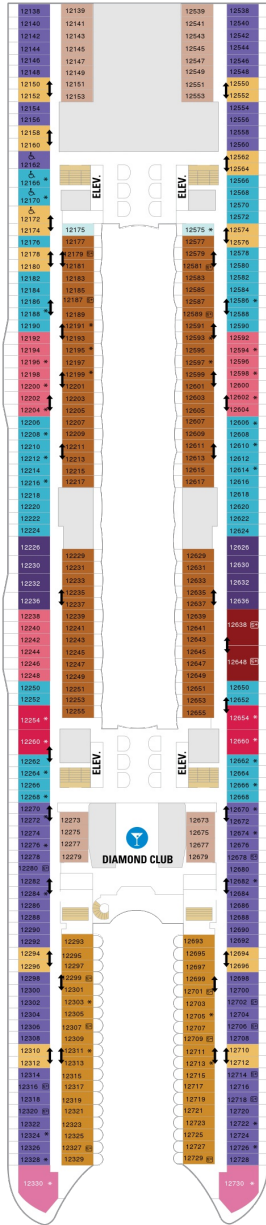

デッキ12F

デッキ14F

デッキ15F

船首

A3	GT	GS	J4	1C	2C
CB	1D	2D	3D	4D	1I
2I	1J	2J	1V	2V	4V

A3	OS	GS	J3	J4	1C
2C	CB	1D	2D	3D	4D
1I	2I	1J	2J	1V	2V
4V					

船尾

- △ 3名用客室
- 4名用客室
- 5名以上用客室

- ↕ コネクティングルーム
- ♿ 車いす対応客室 (全室シャワールーム)
- 視界が遮られる客室・遮られる率