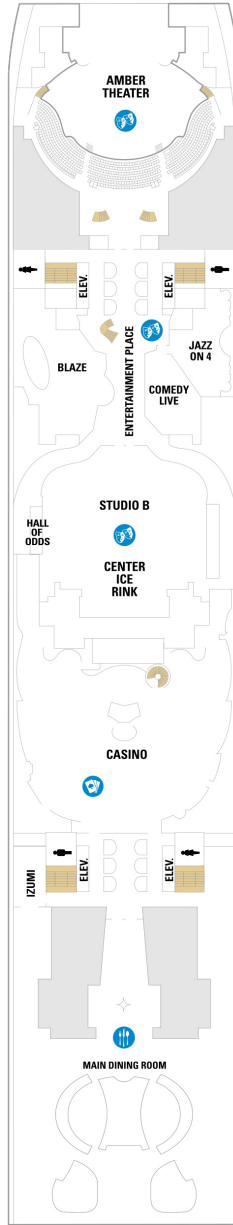

1K

ツインベッド、シッティングエリア、窓、フラットテレビ、電話、クローゼット、ドライヤー、タオル・バスタオル、シャンプー、110/220V共有電源、シャワー、化粧台、ミニバー、金庫、石鹸、室内温度調節、最大収容人数6名 ※客室の写真、見取図は一例です。客室によりレイアウト、内装や、最大収容人数が異なる場合があります。

スタンダード海側 16.6㎡

1N 2N 4N

ツインベッド、シッティングエリア、窓、フラットテレビ、電話、クローゼット、ドライヤー、タオル・バスタオル、シャンプー、110/220V共有電源、シャワー、化粧台、ミニバー、金庫、石鹸、室内温度調節、最大収容人数4名 ※客室の写真、見取図は一例です。客室によりレイアウト、内装や、最大収容人数が異なる場合があります。

内側客室 カテゴリー一覧

スーペリア（ファミリー）内側 24.1㎡

1R

ツインベッド、シッティングエリア、フラットテレビ、電話、クローゼット、ドライヤー、タオル・バスタオル、シャンプー、110/220V共有電源、シャワー、化粧台、ミニバー、金庫、石鹸、室内温度調節、最大収容人数6名 ※客室の写真、見取図は一例です。客室によりレイアウト、内装や、最大収容人数が異なる場合があります。

セントラルパーク 17.7㎡

コネクティング内側 13.0㎡

CI

ツインベッド、シッティングエリア、フラットテレビ、電話、クローゼット、ドライヤー、タオル・バスタオル、シャンプー、110/220V共有電源、シャワー、化粧台、ミニバー、金庫、石鹸、室内温度調節、最大収容人数2名 ※客室の写真、見取図は一例です。客室によりレイアウト、内装や、最大収容人数が異なる場合があります。 ※2名定員のスタンダード内側2室がコネクティングになったカテゴリーです。1室ずつご予約が必要です。

スタンダード内側 13.0㎡

1V 2V 3V 4V

ツインベッド、シッティングエリア、フラットテレビ、電話、クローゼット、ドライヤー、タオル・バスタオル、シャンプー、110/220V共有電源、シャワー、化粧台、ミニバー、金庫、石鹸、室内温度調節、最大収容人数4名 ※客室の写真、見取図は一例です。客室によりレイアウト、内装や、最大収容人数が異なる場合があります。

デッキ3F

デッキ4F

デッキ5F

船首

1N 2N CI 1V 2V