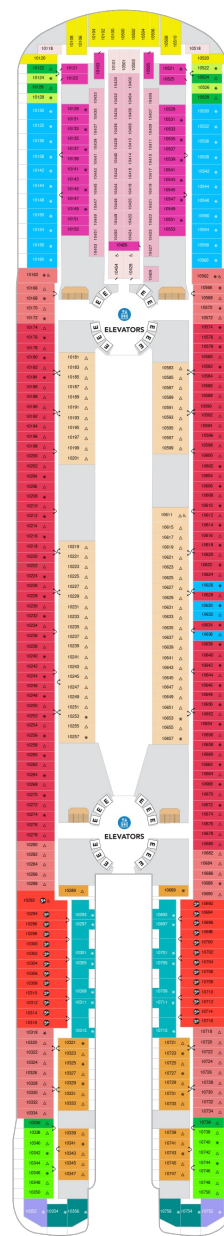

デッキ8F

デッキ9F

デッキ10F

船首

UL SN C3 C5 CB D1
D2 D3 D5 N4 T5 R3
R4 Q2 V4

SN SS IG SF JS IB
I1 I3 C3 C5 D5 H3
H5 N4 U5 R3 R4 Q2
V4

SN SF JT JS IB I1
I3 C3 C5 D3 D5 IF
H3 H5 N4 R3 R4 Q2
V4

船尾

△ 3名用客室

* 4名用客室

☒ 5名以上用客室

↕ コネクティングルーム

♿ 車いす対応客室 (全室シャワールーム)

◻ 視界が遮られる客室・遮られる率