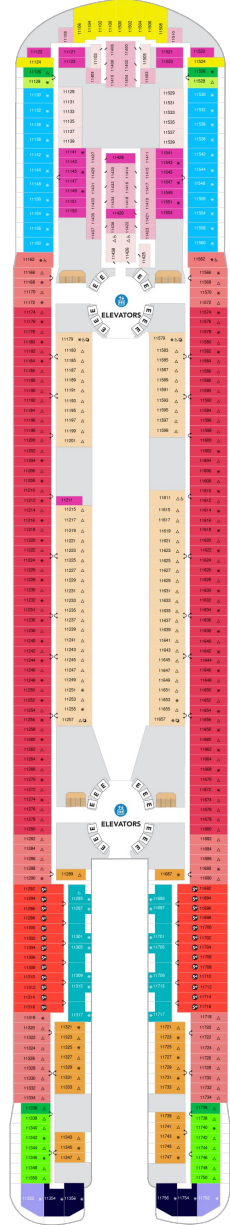

デッキ11F

デッキ12F

デッキ14F

船首

SN SS SF JS IB I1
I3 C3 C5 D3 D5 IF
H3 H5 N4 R3 R4 Q2
V4

SN C3 C5 CB D1 D2
D3 D4 D5 IF H3 H5
R4 V4

D2 D4 F1 F5 H3 H5
L5 R3 R4 V4

船尾

- △ 3名用客室
- 4名用客室
- 5名以上用客室

- ↕ コネクティングルーム
- ♿ 車いす対応客室 (全室シャワールーム)
- ◻ 視界が遮られる客室・遮られる率