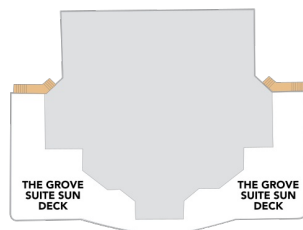

デッキ18F

デッキ19F

デッキ20F

船首

船尾

△ 3名用客室

✳ 4名用客室

5+ 5名以上用客室

↕ コネクティングルーム

♿ 車いす対応客室 (全室シャワールーム)

◻ 視界が遮られる客室・遮られる率