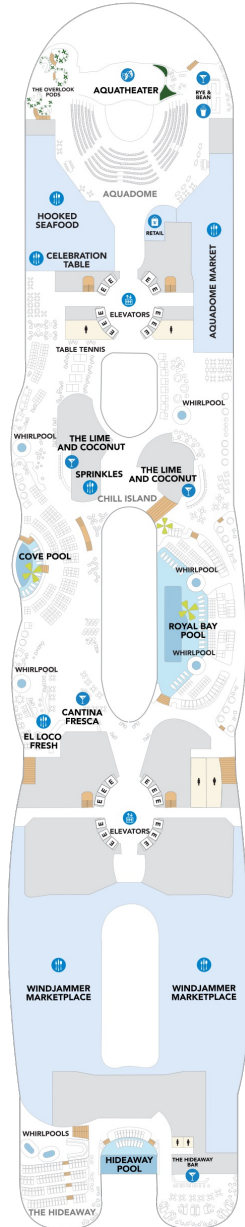

デッキ15F

デッキ16F

デッキ17F

船首

IG