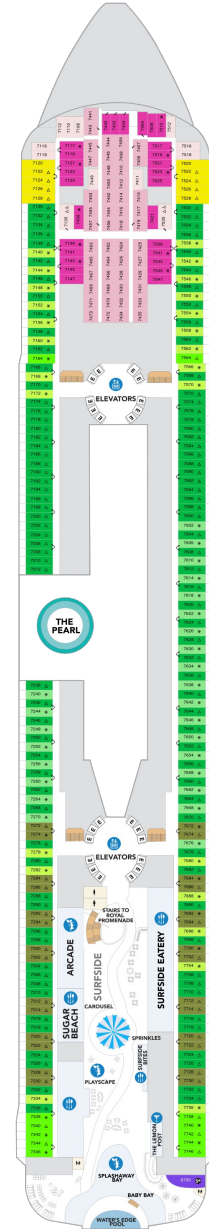

オーナーズスイート 61.1㎡+17.6㎡

OS

ツインベッド、ソファとテーブル付リビングエリア、窓、バルコニー、バスタブ付浴室、フラットテレビ、電話、クローゼット、ドライヤー、タオル・バスタオル、バスローブ、化粧台、ミニバー、金庫、石鹸、110/220V共有電源、室内温度調節、最大収容人数4名 ※スカイのスイート客室特典が付きま。 コンシェルジュサービス/インターネット無料/乗船日の水のサービス/スイート専用ラウンジ・エリア利用/スイート専用ダイニング利用可/優先乗船・下船/船内レストラン・イベント優先予約/ワンランク上の客室アメニティ/客室にコーヒーマシン ※客室の写真、見取図は一例です。客室によりレイアウト、内装や、最大収容人数が異なる場合があります。

サンセットコーナースイート 35.3㎡～+30.0㎡

SN

ツインベッド、ソファベッド付リビングエリア、窓、バルコニー、バスタブ付浴室、フラットテレビ、電話、クローゼット、ドライヤー、タオル・バスタオル、バスローブ、化粧台、ミニバー、金庫、石鹸、110/220V共有電源、室内温度調節、最大収容人数4名 ※スカイのスイート客室特典が付きま。 コンシェルジュサービス/インターネット無料/乗船日の水のサービス/スイート専用ラウンジ・エリア利用/スイート専用ダイニング利用可/優先乗船・下船/船内レストラン・イベント優先予約/ワンランク上の客室アメニティ/客室にコーヒーマシン

サンセットスイート 36.2㎡～+10.4㎡

SS

ツインベッド、ソファベッド付リビングエリア、窓、バルコニー、バスタブ付浴室、フラットテレビ、電話、クローゼット、ドライヤー、タオル・バスタオル、バスローブ、化粧台、ミニバー、金庫、石鹸、110/220V共有電源、室内温度調節、最大収容人数4名 ※スカイのスイート客室特典が付きま。 コンシェルジュサービス/インターネット無料/乗船日の水のサービス/スイート専用ラウンジ・エリア利用/スイート専用ダイニング利用可/優先乗船・下船/船内レストラン・イベント優先予約/ワンランク上の客室アメニティ/客室にコーヒーマシン ※客室の写真、見取図は一例です。客室によりレイアウト、内装や、最大収容人数が異なる場合があります。

デッキ5F

デッキ6F

デッキ7F

船首

C3 C5 CB D1 D3 D5
N4 N5 R3 R4 Q2 V4

船尾

△ 3名用客室

✱ 4名用客室