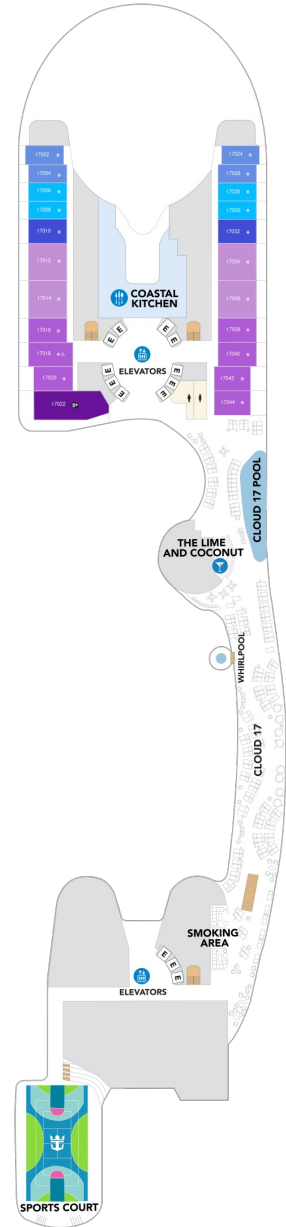

RL IL OS GS VP JY