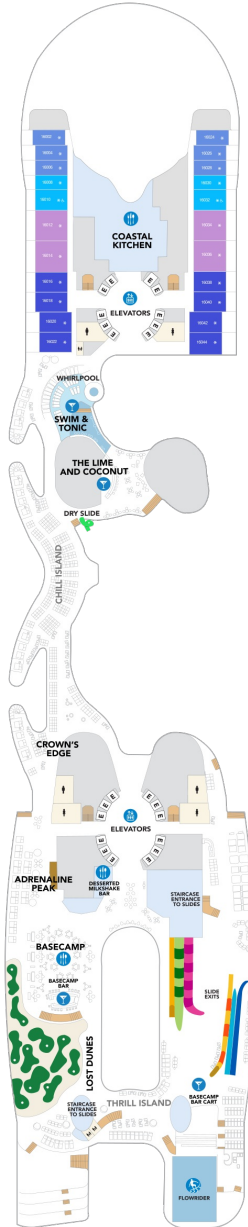

デッキ15F

デッキ16F

デッキ17F

船首

IG

OS GS VP JY

RL IL OS GS VP JY

船尾

△ 3名用客室

* 4名用客室

5+ 5名以上用客室

↕ コネクティングルーム

♿ 車いす対応客室 (全室シャワールーム)

◻ 視界が遮られる客室・遮られる率