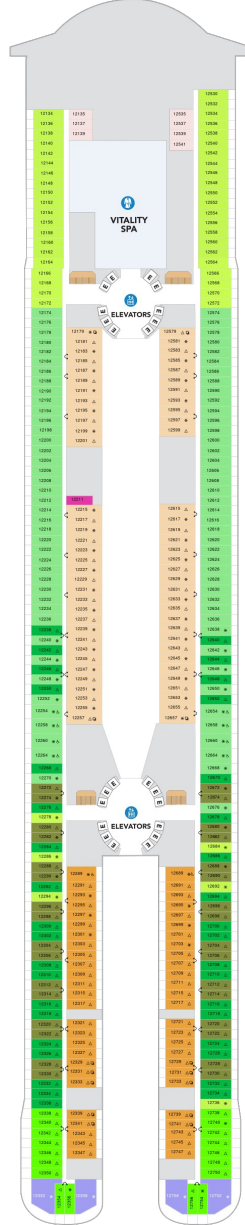

デッキ11F

デッキ12F

デッキ14F

船首

SN SS SF JS IB I1
I3 C3 C5 D3 D5 IF
H3 H5 N4 R3 R4 Q2
V4

SN C3 C5 CB D1 D2
D3 D4 D5 IF H3 H5
R4 V4

D2 D4 F1 F5 H3 H5
L5 R3 R4 V4

船尾

- △ 3名用客室
- 4名用客室
- 5名以上用客室

- ↕ コネクティングルーム
- ♿ 車いす対応客室 (全室シャワールーム)
- ◻ 視界が遮られる客室・遮られる率