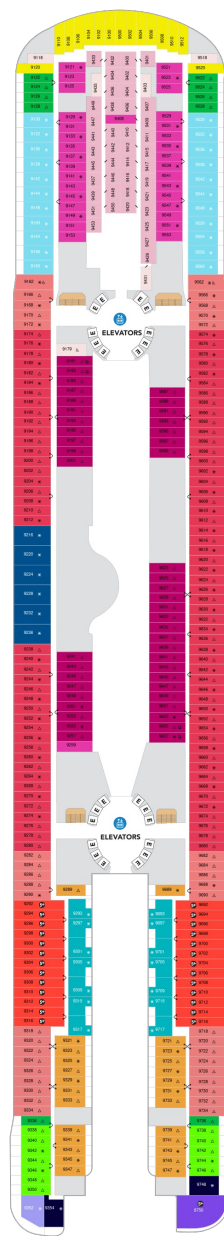

デッキ8F

デッキ9F

デッキ10F

船首

UL SN C3 C5 CB D1
D2 D3 D5 N4 T5 R3
R4 Q2 V4

SN SS IG SF JS IB
I1 I3 C3 C5 D5 H3
H5 N4 U5 R3 R4 Q2
V4

SN SF JT JS IB I1
I3 C3 C5 D3 D5 IF
H3 H5 N4 R3 R4 Q2
V4

船尾

△ 3名用客室

* 4名用客室

☒ 5名以上用客室

↕ コネクティングルーム

♿ 車いす対応客室 (全室シャワールーム)

◻ 視界が遮られる客室・遮られる率