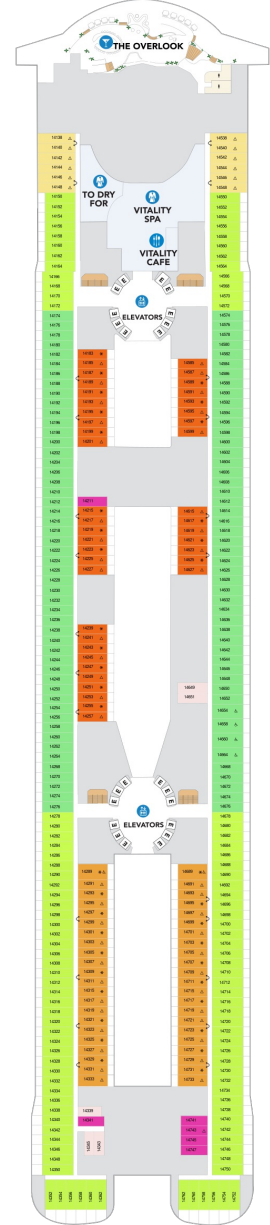

デッキ11F

デッキ12F

デッキ14F

船首

SN SS SF JS IB I1
I3 C3 C5 D3 D5 IF
H3 H5 N4 R3 R4 Q2
V4

SN C3 C5 CB D1 D2
D3 D4 D5 IF H3 H5
R4 V4

D2 D4 F1 F5 H3 H5
L5 R3 R4 V4

船尾

- △ 3名用客室
- 4名用客室
- 5名以上用客室

- ↕ コネクティングルーム
- ♿ 車いす対応客室 (全室シャワールーム)
- ◻ 視界が遮られる客室・遮られる率