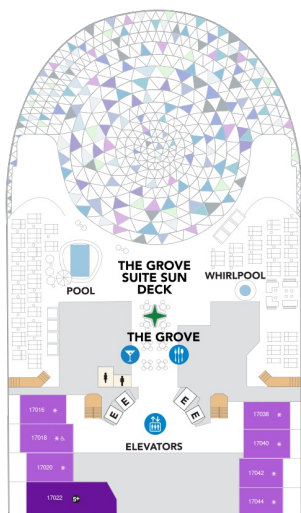

IG

OS GS VP JY

RL IL OS GS VP JY

船尾

△ 3名用客室

* 4名用客室

5+ 5名以上用客室

↕ コネクティングルーム

♿ 車いす対応客室 (全室シャワールーム)

◻ 視界が遮られる客室・遮られる率

デッキ18F

デッキ19F

デッキ20F

船首

船尾

△ 3名用客室

✳ 4名用客室

5+ 5名以上用客室

↕ コネクティングルーム

♿ 車いす対応客室 (全室シャワールーム)

◻ 視界が遮られる客室・遮られる率