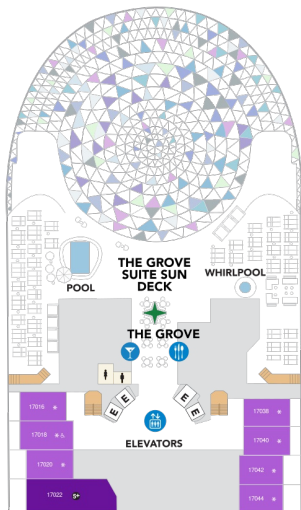

OS GS VP JY

RL IL OS GS VP JY

船尾

△ 3名用客室

* 4名用客室

5+ 5名以上用客室

↕ コネクティングルーム

♿ 車いす対応客室 (全室シャワールーム)

◻ 視界が遮られる客室・遮られる率

デッキ18F

デッキ19F

デッキ20F

船首

RL OS

船尾

△ 3名用客室

* 4名用客室

5+ 5名以上用客室

↕ コネクティングルーム

♿ 車いす対応客室（全室シャワールーム）

◻ 視界が遮られる客室・遮られる率