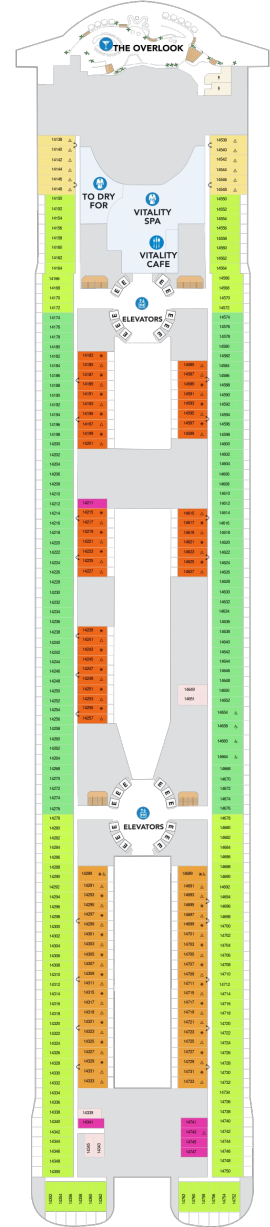

デッキ11F

デッキ12F

デッキ14F

船首

SN	SS	SF	JS	IB	I1
I3	C3	C5	CB	D3	D5
IF	H3	H5	N4	R3	R4
Q2		V4			

SN	C3	C5	CB	D1	D2
D3	D4	D5	IF	H3	H5
R4		V4			

D2	D4	F1	F5	H3	H5
L5	R3	R4	V4		

船尾

- △ 3名用客室
- 4名用客室
- ☐ 5名以上用客室

- ↕ コネクティングルーム
- ♿ 車いす対応客室 (全室シャワールーム)
- ◻ 視界が遮られる客室・遮られる率