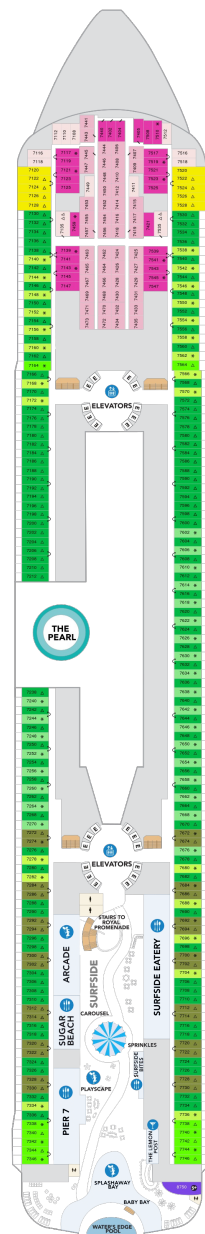

オーナーズスイート 61.1㎡+17.6㎡

OS

ツインベッド、ソファとテーブル付リビングエリア、窓、バルコニー、バスタブ付浴室、フラットテレビ、電話、クローゼット、ドライヤー、タオル・バスタオル、バスローブ、化粧台、ミニバー、金庫、石鹸、110/220V共有電源、室内温度調節、最大収容人数4名 ※スカイのスイート客室特典が付きま。 コンシェルジュサービス/インターネット無料/乗船日の水のサービス/スイート専用ラウンジ・エリア利用/スイート専用ダイニング利用可/優先乗船・下船/船内レストラン・イベント優先予約/ワンランク上の客室アメニティ/客室にコーヒーマシン ※客室の写真、見取図は一例です。客室によりレイアウト、内装や、最大収容人数が異なる場合があります。

サンセットコーナースイート 35.3㎡～+30.0㎡

SN

ツインベッド、ソファベッド付リビングエリア、窓、バルコニー、バスタブ付浴室、フラットテレビ、電話、クローゼット、ドライヤー、タオル・バスタオル、バスローブ、化粧台、ミニバー、金庫、石鹸、110/220V共有電源、室内温度調節、最大収容人数4名 ※スカイのスイート客室特典が付きま。 コンシェルジュサービス/インターネット無料/乗船日の水のサービス/スイート専用ラウンジ・エリア利用/スイート専用ダイニング利用可/優先乗船・下船/船内レストラン・イベント優先予約/ワンランク上の客室アメニティ/客室にコーヒーマシン

サンセットスイート 36.2㎡～+10.4㎡

SS

ツインベッド、ソファベッド付リビングエリア、窓、バルコニー、バスタブ付浴室、フラットテレビ、電話、クローゼット、ドライヤー、タオル・バスタオル、バスローブ、化粧台、ミニバー、金庫、石鹸、110/220V共有電源、室内温度調節、最大収容人数4名 ※スカイのスイート客室特典が付きま。 コンシェルジュサービス/インターネット無料/乗船日の水のサービス/スイート専用ラウンジ・エリア利用/スイート専用ダイニング利用可/優先乗船・下船/船内レストラン・イベント優先予約/ワンランク上の客室アメニティ/客室にコーヒーマシン ※客室の写真、見取図は一例です。客室によりレイアウト、内装や、最大収容人数が異なる場合があります。

デッキ5F

デッキ6F

デッキ7F

船首

C3 C5 CB D1 D3 D5
N4 N5 R3 R4 Q2 V4

船尾

△ 3名用客室

* 4名用客室