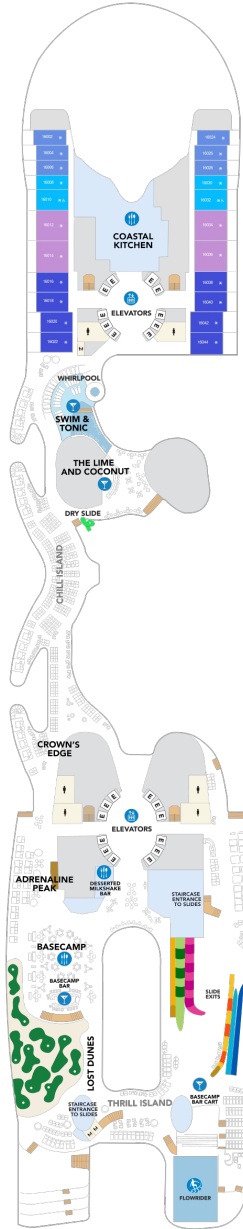

デッキ15F

デッキ16F

デッキ17F

船首

OS GS VP JY

RL IL OS GS VP JY

船尾

△ 3名用客室

* 4名用客室

5+ 5名以上用客室

↕ コネクティングルーム

♿ 車いす対応客室 (全室シャワールーム)

◻ 視界が遮られる客室・遮られる率