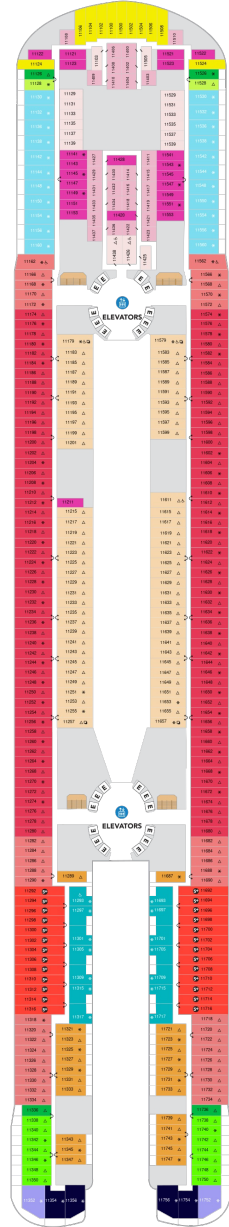

デッキ11F

デッキ12F

デッキ14F

船首

SN	SS	SF	JS	IB	I1
I3	C3	C5	CB	D3	D5
IF	H3	H5	N4	R3	R4
Q2		V4			

SN	C3	C5	CB	D1	D2
D3	D4	D5	IF	H3	H5
R4		V4			

D2	D4	F1	F5	H3	H5
L5	R3	R4	V4		

船尾

- △ 3名用客室
- 4名用客室
- ☐ 5名以上用客室

- ↕ コネクティングルーム
- ♿ 車いす対応客室 (全室シャワールーム)
- ◻ 視界が遮られる客室・遮られる率