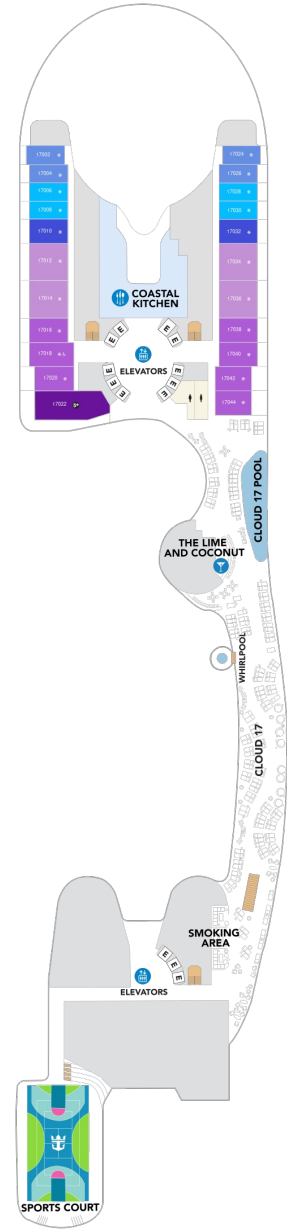

デッキ15F

デッキ16F

デッキ17F

船首

OS GS VP JY

RL IL OS GS VP JY

船尾

△ 3名用客室

* 4名用客室

5+ 5名以上用客室

↕ コネクティングルーム

♿ 車いす対応客室 (全室シャワールーム)

◻ 視界が遮られる客室・遮られる率