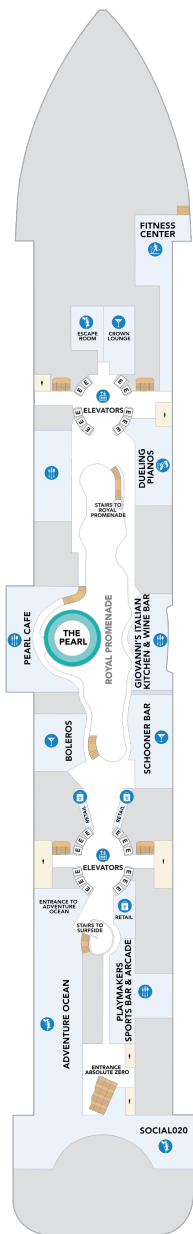

オーナーズスイート 61.1㎡+17.6㎡

OS

ツインベッド、ソファとテーブル付リビングエリア、窓、バルコニー、バスタブ付浴室、フラットテレビ、電話、クローゼット、ドライヤー、タオル・バスタオル、バスローブ、化粧台、ミニバー、金庫、石鹸、110/220V共有電源、室内温度調節、最大収容人数4名 ※スカイのスイート客室特典が付きま。 コンシェルジュサービス/インターネット無料/乗船日の水のサービス/スイート専用ラウンジ・エリア利用/スイート専用ダイニング利用可/優先乗船・下船/船内レストラン・イベント優先予約/ワンランク上の客室アメニティ/客室にコーヒーマシン ※客室の写真、見取図は一例です。客室によりレイアウト、内装や、最大収容人数が異なる場合があります。

サンセットコーナースイート 35.3㎡～+30.0㎡

SN

ツインベッド、ソファベッド付リビングエリア、窓、バルコニー、バスタブ付浴室、フラットテレビ、電話、クローゼット、ドライヤー、タオル・バスタオル、バスローブ、化粧台、ミニバー、金庫、石鹸、110/220V共有電源、室内温度調節、最大収容人数4名 ※スカイのスイート客室特典が付きま。 コンシェルジュサービス/インターネット無料/乗船日の水のサービス/スイート専用ラウンジ・エリア利用/スイート専用ダイニング利用可/優先乗船・下船/船内レストラン・イベント優先予約/ワンランク上の客室アメニティ/客室にコーヒーマシン

サンセットスイート 36.2㎡～+10.4㎡

SS

ツインベッド、ソファベッド付リビングエリア、窓、バルコニー、バスタブ付浴室、フラットテレビ、電話、クローゼット、ドライヤー、タオル・バスタオル、バスローブ、化粧台、ミニバー、金庫、石鹸、110/220V共有電源、室内温度調節、最大収容人数4名 ※スカイのスイート客室特典が付きま。 コンシェルジュサービス/インターネット無料/乗船日の水のサービス/スイート専用ラウンジ・エリア利用/スイート専用ダイニング利用可/優先乗船・下船/船内レストラン・イベント優先予約/ワンランク上の客室アメニティ/客室にコーヒーマシン ※客室の写真、見取図は一例です。客室によりレイアウト、内装や、最大収容人数が異なる場合があります。

デッキ5F

デッキ6F

デッキ7F

船首

C3 C5 CB D1 D3 D5
N4 N5 R3 R4 Q2 V4

船尾

△ 3名用客室

* 4名用客室