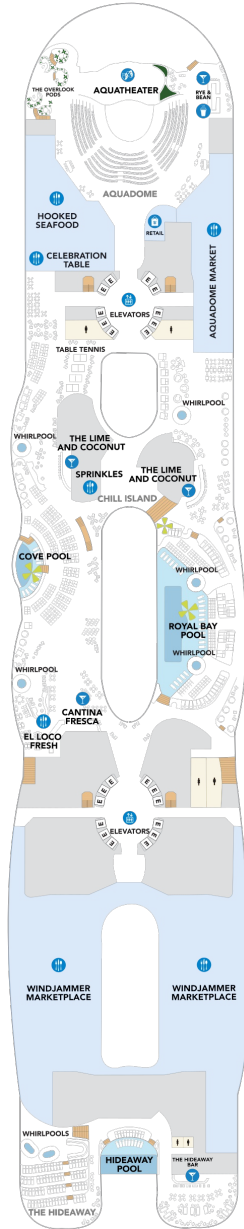

デッキ15F

デッキ16F

デッキ17F

船首

OS GS VP JY

RL IL OS GS VP JY

船尾

△ 3名用客室

* 4名用客室

5+ 5名以上用客室

↕ コネクティングルーム

♿ 車いす対応客室 (全室シャワールーム)

◻ 視界が遮られる客室・遮られる率