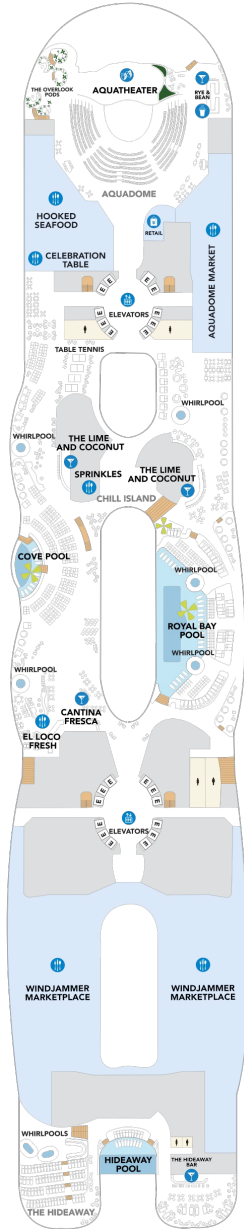

デッキ15F

デッキ16F

デッキ17F

船首

OS GS VP JY

RL IL OS GS VP JY

船尾

- △ 3名用客室
- 4名用客室
- 5名以上用客室

- ↕ コネクティングルーム
- ♿ 車いす対応客室 (全室シャワールーム)
- ◻ 視界が遮られる客室・遮られる率