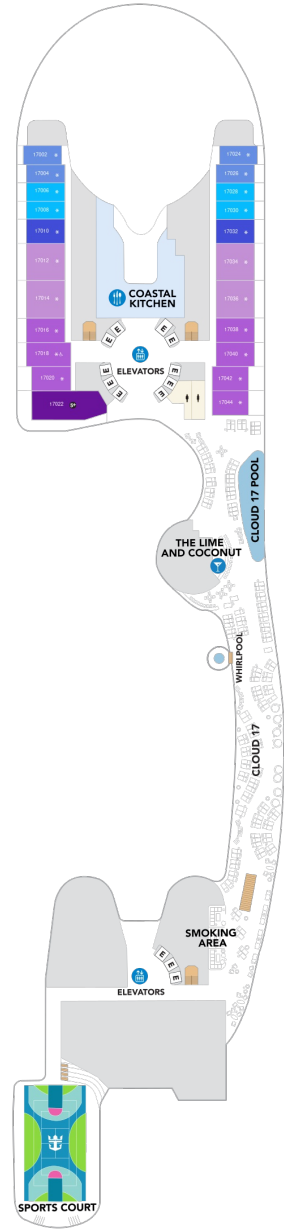

デッキ15F

デッキ16F

デッキ17F

船首

OS GS VP JY

RL IL OS GS VP JY

船尾

- △ 3名用客室
- 4名用客室
- 5名以上用客室

- ↕ コネクティングルーム
- ♿ 車いす対応客室 (全室シャワールーム)
- ◻ 視界が遮られる客室・遮られる率