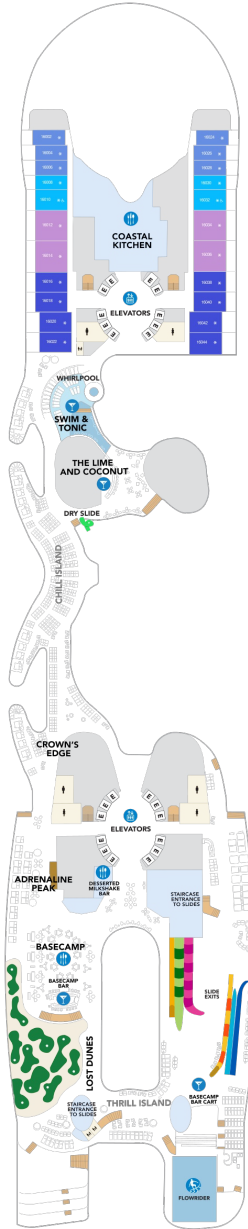

デッキ15F

デッキ16F

デッキ17F

船首

OS GS VP JY

RL IL OS GS VP JY

船尾

- △ 3名用客室
- 4名用客室
- 5名以上用客室

- ↕ コネクティングルーム
- ♿ 車いす対応客室 (全室シャワールーム)
- ◻ 視界が遮られる客室・遮られる率