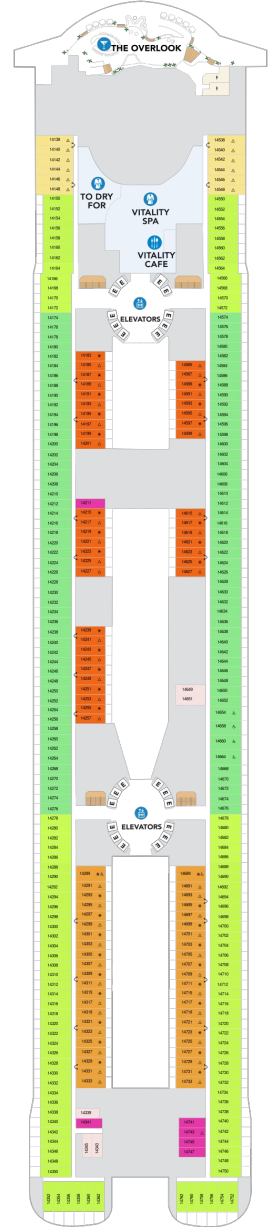

デッキ11F

デッキ12F

デッキ14F

船首

SN	SS	SF	JS	IB	I1
I3	C3	C5	CB	D3	D5
IF	H3	H5	N4	R3	R4
Q2		V4			

SN	C3	C5	CB	D1	D2
D3	D4	D5	IF	H3	H5
R4		V4			

D2	D4	F1	F5	H3	H5
L5	R3	R4	V4		

船尾

- △ 3名用客室
- 4名用客室
- ☐ 5名以上用客室

- ↕ コネクティングルーム
- ♿ 車いす対応客室 (全室シャワールーム)
- ◻ 視界が遮られる客室・遮られる率