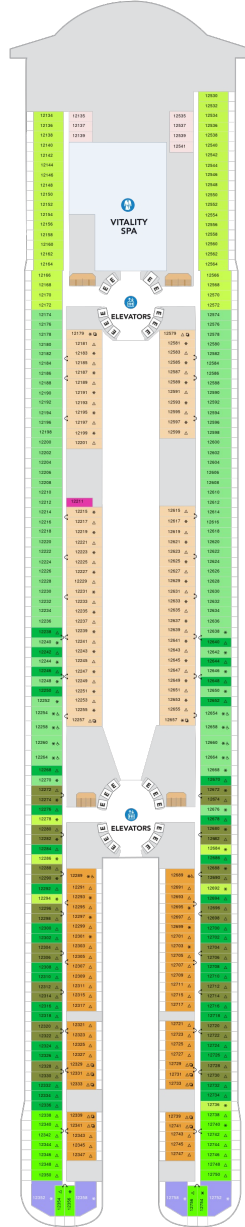

デッキ11F

デッキ12F

デッキ14F

船首

SN	SS	SF	JS	IB	I1
I3	C3	C5	CB	D3	D5
IF	H3	H5	N4	R3	R4
Q2		V4			

SN	C3	C5	CB	D1	D2
D3	D4	D5	IF	H3	H5
R4		V4			

D2	D4	F1	F5	H3	H5
L5	R3	R4	V4		

船尾

- △ 3名用客室
- 4名用客室
- ☐ 5名以上用客室

- ↕ コネクティングルーム
- ♿ 車いす対応客室 (全室シャワールーム)
- ◻ 視界が遮られる客室・遮られる率