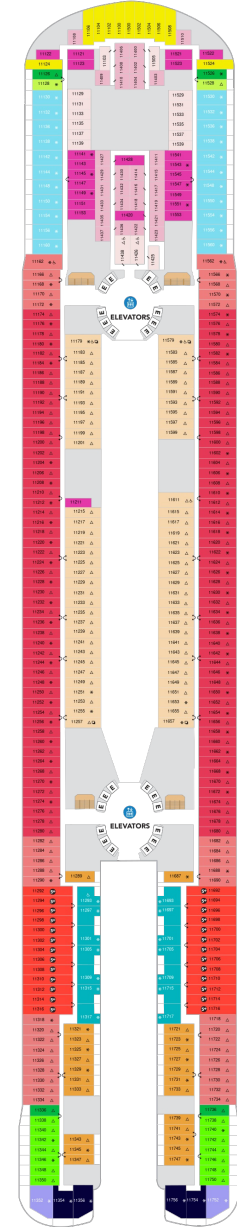

デッキ11F

デッキ12F

デッキ14F

船首

SN	SS	SF	JS	IB	I1
I3	C3	C5	CB	D3	D5
IF	H3	H5	N4	R3	R4
Q2		V4			

SN	C3	C5	CB	D1	D2
D3	D4	D5	IF	H3	H5
R4		V4			

D2	D4	F1	F5	H3	H5
L5	R3	R4	V4		

船尾

- △ 3名用客室
- 4名用客室
- ☐ 5名以上用客室

- ↕ コネクティングルーム
- ♿ 車いす対応客室 (全室シャワールーム)
- ◻ 視界が遮られる客室・遮られる率