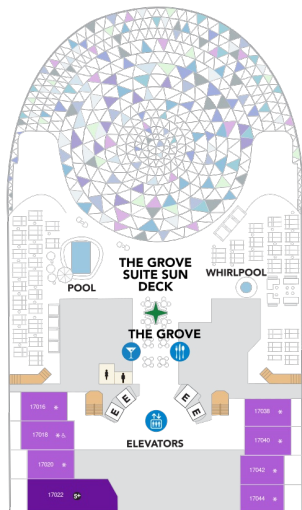

### セントラルパークバルコニー 18.2㎡+4.6㎡

F1 F5

ツインベッド、ソファ、テーブル、窓、船内セントラルパーク側バルコニー、シャワー、フラットテレビ、電話、クローゼット、ドライヤー、タオル・バスタオル、化粧台、ミニバー、金庫、石鹸、110/220V共有電源、室内温度調節、最大収容人数4名 ※客室の写真、見取図は一例です。客室によりレイアウト、内装や、最大収容人数が異なる場合があります。

船尾

- △ 3名用客室
- \* 4名用客室
- ☐ 5名以上用客室

- ↕ コネクティングルーム
- ♿ 車いす対応客室 (全室シャワールーム)
- ◻ 視界が遮られる客室・遮られる率

デッキ15F

デッキ16F

デッキ17F

船首

OS GS VP JY

RL IL OS GS VP JY

船尾

- △ 3名用客室
- \* 4名用客室
- 5名以上用客室

- ↕ コネクティングルーム
- ♿ 車いす対応客室 (全室シャワールーム)
- ◻ 視界が遮られる客室・遮られる率

デッキ18F

デッキ19F

デッキ20F

船首

RL OS

船尾

△ 3名用客室

\* 4名用客室

5+ 5名以上用客室

↕ コネクティングルーム

♿ 車いす対応客室 (全室シャワールーム)

◻ 視界が遮られる客室・遮られる率