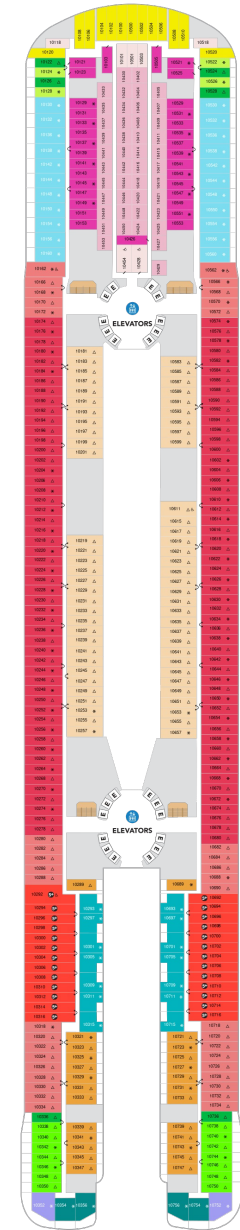

デッキ8F

デッキ9F

デッキ10F

船首

UL SN C3 C5 CB D1
D2 D3 D5 N4 T5 R3
R4 Q2 V4

SN SS IG SF JS IB
I1 I3 C3 C5 D5 H3
H5 N4 U5 R3 R4 Q2
V4

SN SF JT JS IB I1
I3 C3 C5 CB D3 D5
IF H3 H5 N4 R3 R4
Q2 V4

船尾

- △ 3名用客室
- 4名用客室
- 5名以上用客室

- ↕ コネクティングルーム
- ♿ 車いす対応客室 (全室シャワールーム)
- ◻ 視界が遮られる客室・遮られる率