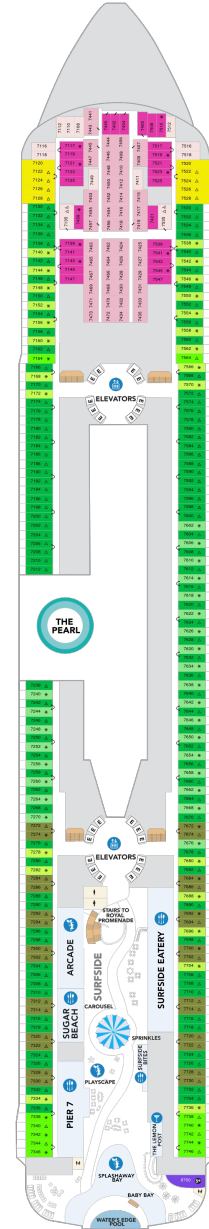

## オーナーズスイート 61.1㎡+17.6㎡

OS

ツインベッド、ソファとテーブル付リビングエリア、窓、バルコニー、バスタブ付浴室、フラットテレビ、電話、クローゼット、ドライヤー、タオル・バスタオル、バスローブ、化粧台、ミニバー、金庫、石鹸、110/220V共有電源、室内温度調節、最大収容人数4名 ※スカイのスイート客室特典が付きま。 コンシェルジュサービス/インターネット無料/乗船日の水のサービス/スイート専用ラウンジ・エリア利用/スイート専用ダイニング利用可/優先乗船・下船/船内レストラン・イベント優先予約/ワンランク上の客室アメニティ/客室にコーヒーマシーン ※客室の写真、見取図は一例です。客室によりレイアウト、内装や、最大収容人数が異なる場合があります。

## サンセットコーナースイート 35.3㎡～+30.0㎡

SN

ツインベッド、ソファベッド付リビングエリア、窓、バルコニー、バスタブ付浴室、フラットテレビ、電話、クローゼット、ドライヤー、タオル・バスタオル、バスローブ、化粧台、ミニバー、金庫、石鹸、110/220V共有電源、室内温度調節、最大収容人数4名 ※スカイのスイート客室特典が付きま。 コンシェルジュサービス/インターネット無料/乗船日の水のサービス/スイート専用ラウンジ・エリア利用/スイート専用ダイニング利用可/優先乗船・下船/船内レストラン・イベント優先予約/ワンランク上の客室アメニティ/客室にコーヒーマシーン

## サンセットスイート 36.2㎡～+10.4㎡

SS

ツインベッド、ソファベッド付リビングエリア、窓、バルコニー、バスタブ付浴室、フラットテレビ、電話、クローゼット、ドライヤー、タオル・バスタオル、バスローブ、化粧台、ミニバー、金庫、石鹸、110/220V共有電源、室内温度調節、最大収容人数4名 ※スカイのスイート客室特典が付きま。 コンシェルジュサービス/インターネット無料/乗船日の水のサービス/スイート専用ラウンジ・エリア利用/スイート専用ダイニング利用可/優先乗船・下船/船内レストラン・イベント優先予約/ワンランク上の客室アメニティ/客室にコーヒーマシーン ※客室の写真、見取図は一例です。客室によりレイアウト、内装や、最大収容人数が異なる場合があります。

デッキ5F

デッキ6F

デッキ7F

船首

C3 C5 CB D1 D3 D5  
N4 N5 R3 R4 Q2 V4

船尾

△ 3名用客室

\* 4名用客室