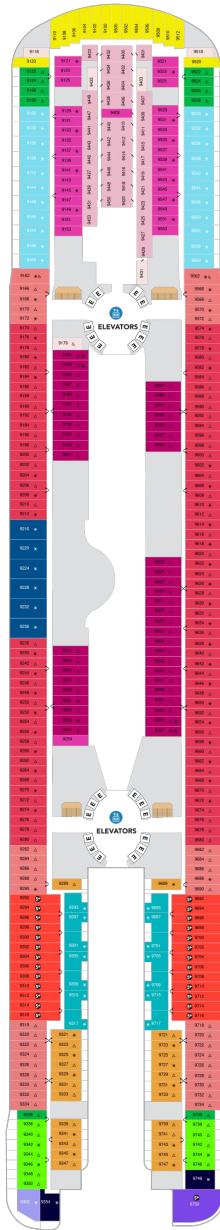

デッキ8F

デッキ9F

デッキ10F

船首

UL SN C3 C5 CB D1
D2 D3 D5 N4 T5 R3
R4 Q2 V4

SN SS IG SF JS IB
I1 I3 C3 C5 D5 H3
H5 N4 U5 R3 R4 Q2
V4

SN SF JT JS IB I1
I3 C3 C5 CB D3 D5
IF H3 H5 N4 R3 R4
Q2 V4

船尾

- △ 3名用客室
- 4名用客室
- 5名以上用客室

- ↕ コネクティングルーム
- ♿ 車いす対応客室 (全室シャワールーム)
- ◻ 視界が遮られる客室・遮られる率