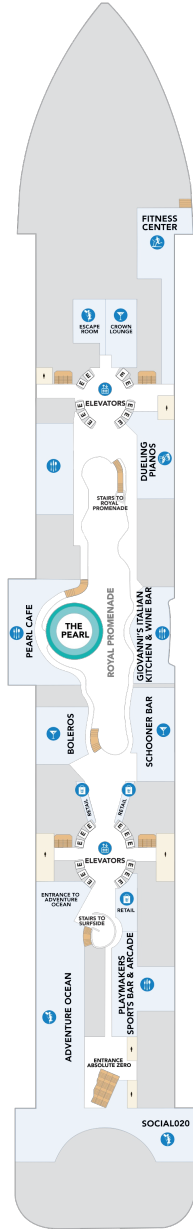

## オーナーズスイート 61.1㎡+17.6㎡

OS

ツインベッド、ソファとテーブル付リビングエリア、窓、バルコニー、バスタブ付浴室、フラットテレビ、電話、クローゼット、ドライヤー、タオル・バスタオル、バスローブ、化粧台、ミニバー、金庫、石鹸、110/220V共有電源、室内温度調節、最大収容人数4名 ※スカイのスイート客室特典が付きま。 コンシェルジュサービス/インターネット無料/乗船日の水のサービス/スイート専用ラウンジ・エリア利用/スイート専用ダイニング利用可/優先乗船・下船/船内レストラン・イベント優先予約/ワンランク上の客室アメニティ/客室にコーヒーマシーン ※客室の写真、見取図は一例です。客室によりレイアウト、内装や、最大収容人数が異なる場合があります。

## サンセットスイート 36.2㎡～+10.4㎡

SS

ツインベッド、ソファベッド付リビングエリア、窓、バルコニー、バスタブ付浴室、フラットテレビ、電話、クローゼット、ドライヤー、タオル・バスタオル、バスローブ、化粧台、ミニバー、金庫、石鹸、110/220V共有電源、室内温度調節、最大収容人数4名 ※スカイのスイート客室特典が付きま。 コンシェルジュサービス/インターネット無料/乗船日の水のサービス/スイート専用ラウンジ・エリア利用/スイート専用ダイニング利用可/優先乗船・下船/船内レストラン・イベント優先予約/ワンランク上の客室アメニティ/客室にコーヒーマシーン ※客室の写真、見取図は一例です。客室によりレイアウト、内装や、最大収容人数が異なる場合があります。

## サーフサイドスイート 24.9㎡+4.9㎡

SF

ツインベッド、ソファベッド付リビングエリア、船内側の窓・バルコニー、シャワー、フラットテレビ、電話、クローゼット、ドライヤー、タオル・バスタオル、バスローブ、化粧台、ミニバー、金庫、石鹸、110/220V共有電源、室内温度調節、最大収容人数4名 ※2026/5/2以降の出航日ではシークラスのスイート特典が付きま（スイート専用ダイニング空気があれば利用可/優先乗船/ワンランク上の客室アメニティ/客室にコーヒーマシーン） ※2026/5/1以前の出航日ではスカイクラスのスイート客室特典が付きま（コンシェルジュサービス/インターネット無料/乗船日の水のサービス/スイート専用ラウンジ・エリア利用/スイート専用ダイニング利用可/優先乗船・下船/船内レストラン・イベント優先予約/ワンランク上の客室アメニティ/客室にコーヒーマシーン）

デッキ5F

デッキ6F

デッキ7F

船首

C3 C5 CB D1 D3 D5  
N4 N5 R3 R4 Q2 V4

船尾

△ 3名用客室

\* 4名用客室