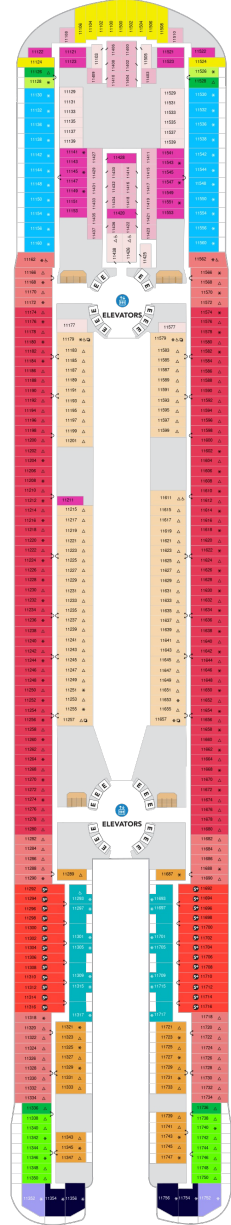

オーナーズスイート 61.1㎡+17.6㎡

OS

ツインベッド、ソファとテーブル付リビングエリア、窓、バルコニー、バスタブ付浴室、フラットテレビ、電話、クローゼット、ドライヤー、タオル・バスタオル、バスローブ、化粧台、ミニバー、金庫、石鹸、110/220V共有電源、室内温度調節、最大収容人数4名 ※スカイのスイート客室特典が付きま。 コンシェルジュサービス/インターネット無料/乗船日の水のサービス/スイート専用ラウンジ・エリア利用/スイート専用ダイニング利用可/優先乗船・下船/船内レストラン・イベント優先予約/ワンランク上の客室アメニティ/客室にコーヒーマシーン ※客室の写真、見取図は一例です。客室によりレイアウト、内装や、最大収容人数が異なる場合があります。

サンセットコーナースイート 35.3㎡～+30.0㎡

SN

ツインベッド、ソファベッド付リビングエリア、窓、バルコニー、バスタブ付浴室、フラットテレビ、電話、クローゼット、ドライヤー、タオル・バスタオル、バスローブ、化粧台、ミニバー、金庫、石鹸、110/220V共有電源、室内温度調節、最大収容人数4名 ※スカイのスイート客室特典が付きま。 コンシェルジュサービス/インターネット無料/乗船日の水のサービス/スイート専用ラウンジ・エリア利用/スイート専用ダイニング利用可/優先乗船・下船/船内レストラン・イベント優先予約/ワンランク上の客室アメニティ/客室にコーヒーマシーン

サンセットスイート 36.2㎡～+10.4㎡

SS

ツインベッド、ソファベッド付リビングエリア、窓、バルコニー、バスタブ付浴室、フラットテレビ、電話、クローゼット、ドライヤー、タオル・バスタオル、バスローブ、化粧台、ミニバー、金庫、石鹸、110/220V共有電源、室内温度調節、最大収容人数4名 ※スカイのスイート客室特典が付きま。 コンシェルジュサービス/インターネット無料/乗船日の水のサービス/スイート専用ラウンジ・エリア利用/スイート専用ダイニング利用可/優先乗船・下船/船内レストラン・イベント優先予約/ワンランク上の客室アメニティ/客室にコーヒーマシーン ※客室の写真、見取図は一例です。客室によりレイアウト、内装や、最大収容人数が異なる場合があります。

デッキ11F

デッキ12F

デッキ14F

船首

SN	SS	JY	SF	IB	I1
I3	C3	C5	D3	D5	IF
H3	H5	N4	R3	R4	Q2
V4					

SN	SF	IB	C3	C5	CB
D1	D2	D3	D4	D5	IF
H3 H5 R4 V4					

D2	D4	F1	F5	H3	H5
L5 R3 R4 V4					

船尾