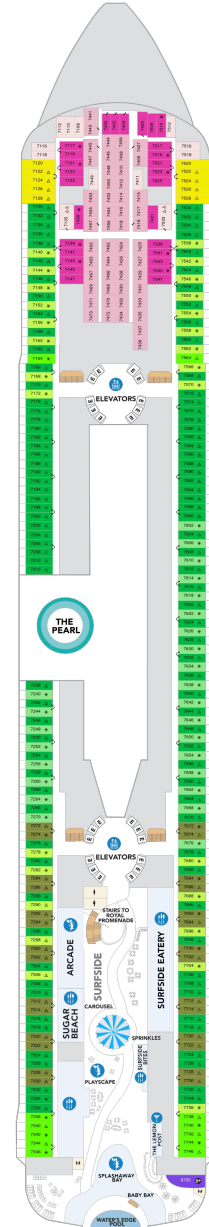

オーナーズスイート 61.1㎡+17.6㎡

OS

ツインベッド、ソファとテーブル付リビングエリア、窓、バルコニー、バスタブ付浴室、フラットテレビ、電話、クローゼット、ドライヤー、タオル・バスタオル、バスローブ、化粧台、ミニバー、金庫、石鹸、110/220V共有電源、室内温度調節、最大収容人数4名 ※スカイのスイート客室特典が付きま。 コンシェルジュサービス/インターネット無料/乗船日の水のサービス/スイート専用ラウンジ・エリア利用/スイート専用ダイニング利用可/優先乗船・下船/船内レストラン・イベント優先予約/ワンランク上の客室アメニティ/客室にコーヒーマシーン ※客室の写真、見取図は一例です。客室によりレイアウト、内装や、最大収容人数が異なる場合があります。

サンセットコーナースイート 35.3㎡～+30.0㎡

SN

ツインベッド、ソファベッド付リビングエリア、窓、バルコニー、バスタブ付浴室、フラットテレビ、電話、クローゼット、ドライヤー、タオル・バスタオル、バスローブ、化粧台、ミニバー、金庫、石鹸、110/220V共有電源、室内温度調節、最大収容人数4名 ※スカイのスイート客室特典が付きま。 コンシェルジュサービス/インターネット無料/乗船日の水のサービス/スイート専用ラウンジ・エリア利用/スイート専用ダイニング利用可/優先乗船・下船/船内レストラン・イベント優先予約/ワンランク上の客室アメニティ/客室にコーヒーマシーン

サンセットスイート 36.2㎡～+10.4㎡

SS

ツインベッド、ソファベッド付リビングエリア、窓、バルコニー、バスタブ付浴室、フラットテレビ、電話、クローゼット、ドライヤー、タオル・バスタオル、バスローブ、化粧台、ミニバー、金庫、石鹸、110/220V共有電源、室内温度調節、最大収容人数4名 ※スカイのスイート客室特典が付きま。 コンシェルジュサービス/インターネット無料/乗船日の水のサービス/スイート専用ラウンジ・エリア利用/スイート専用ダイニング利用可/優先乗船・下船/船内レストラン・イベント優先予約/ワンランク上の客室アメニティ/客室にコーヒーマシーン ※客室の写真、見取図は一例です。客室によりレイアウト、内装や、最大収容人数が異なる場合があります。

デッキ5F

デッキ6F

デッキ7F

船首

C3	C5	CB	D1	D3	D5
N4	N5	R3	R4	Q2	V4

船尾

△ 3名用客室

* 4名用客室