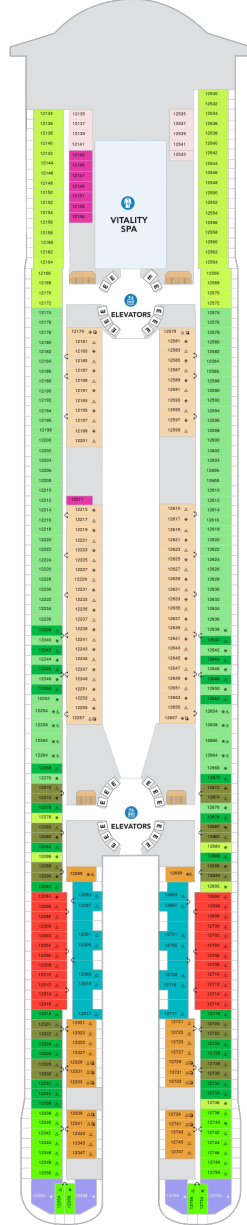

オーナーズスイート 61.1㎡+17.6㎡

OS

ツインベッド、ソファとテーブル付リビングエリア、窓、バルコニー、バスタブ付浴室、フラットテレビ、電話、クローゼット、ドライヤー、タオル・バスタオル、バスローブ、化粧台、ミニバー、金庫、石鹸、110/220V共有電源、室内温度調節、最大収容人数4名 ※スカイのスイート客室特典が付きま。 コンシェルジュサービス/インターネット無料/乗船日の水のサービス/スイート専用ラウンジ・エリア利用/スイート専用ダイニング利用可/優先乗船・下船/船内レストラン・イベント優先予約/ワンランク上の客室アメニティ/客室にコーヒーマシーン ※客室の写真、見取図は一例です。客室によりレイアウト、内装や、最大収容人数が異なる場合があります。

サンセットスイート 36.2㎡～+10.4㎡

SS

ツインベッド、ソファベッド付リビングエリア、窓、バルコニー、バスタブ付浴室、フラットテレビ、電話、クローゼット、ドライヤー、タオル・バスタオル、バスローブ、化粧台、ミニバー、金庫、石鹸、110/220V共有電源、室内温度調節、最大収容人数4名 ※スカイのスイート客室特典が付きま。 コンシェルジュサービス/インターネット無料/乗船日の水のサービス/スイート専用ラウンジ・エリア利用/スイート専用ダイニング利用可/優先乗船・下船/船内レストラン・イベント優先予約/ワンランク上の客室アメニティ/客室にコーヒーマシーン ※客室の写真、見取図は一例です。客室によりレイアウト、内装や、最大収容人数が異なる場合があります。

スカイジュニアスイート 29.9㎡+7.4㎡

JY

ツインベッド、ソファベッド付リビングエリア、窓、バルコニー、バスタブ付浴室、フラットテレビ、電話、クローゼット、ドライヤー、タオル・バスタオル、バスローブ、化粧台、ミニバー、金庫、石鹸、110/220V共有電源、室内温度調節、最大収容人数4名 ※スカイのスイート客室特典が付きま。 コンシェルジュサービス/インターネット無料/乗船日の水のサービス/スイート専用ラウンジ・エリア利用/スイート専用ダイニング利用可/優先乗船・下船/船内レストラン・イベント優先予約/ワンランク上の客室アメニティ/客室にコーヒーマシーン ※客室の写真、見取図は一例です。客室によりレイアウト、内装や、最大収容人数が異なる場合があります。

デッキ11F

デッキ12F

デッキ14F

船首

SN	SS	JY	SF	IB	I1
I3	C3	C5	D3	D5	IF
H3	H5	N4	R3	R4	Q2
V4					

SN	SF	IB	C3	C5	CB
D1	D2	D3	D4	D5	IF
H3 H5 R4 V4					

D2	D4	F1	F5	H3	H5
L5 R3 R4 V4					

船尾