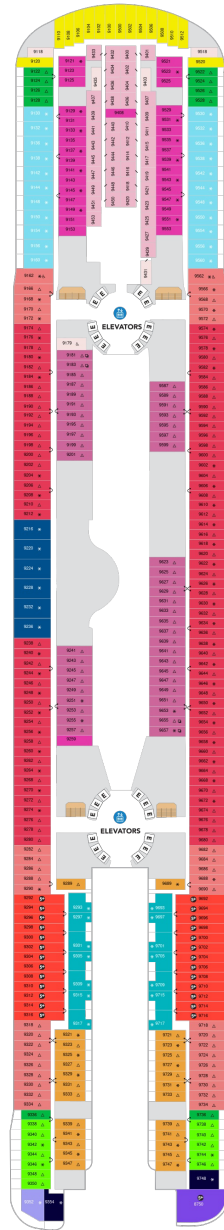

デッキ8F

デッキ9F

デッキ10F

船首

UL SN C3 C5 CB D1
D2 D3 D5 N4 T5 R3
R4 Q2 V4

SN SS IG SF J8 IB
I1 I3 C3 C5 D5 H3
H5 N4 U5 R3 R4 Q2
V4

SN JY SF JT IB I1
I3 C3 C5 CB D3 D5
IF H3 H5 N4 R3 R4
Q2 V4

船尾

- △ 3名用客室
- 4名用客室
- 5名以上用客室

- ⇄ コネクティングルーム
- ♿ 車いす対応客室 (全室シャワールーム)
- ◻ 視界が遮られる客室・遮られる率