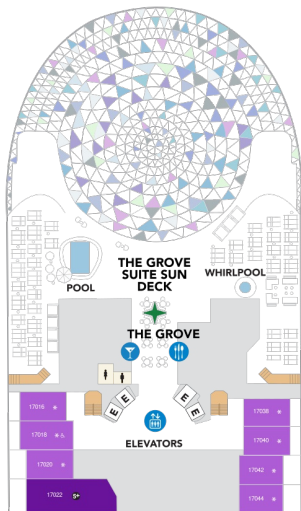

船尾

△ 3名用客室

* 4名用客室

5+ 5名以上用客室

↕ コネクティングルーム

♿ 車いす対応客室 (全室シャワールーム)

◻ 視界が遮られる客室・遮られる率

デッキ18F

デッキ19F

デッキ20F

船首

OS

船尾

△ 3名用客室

* 4名用客室

5+ 5名以上用客室

↕ コネクティングルーム

♿ 車いす対応客室 (全室シャワールーム)

◻ 視界が遮られる客室・遮られる率