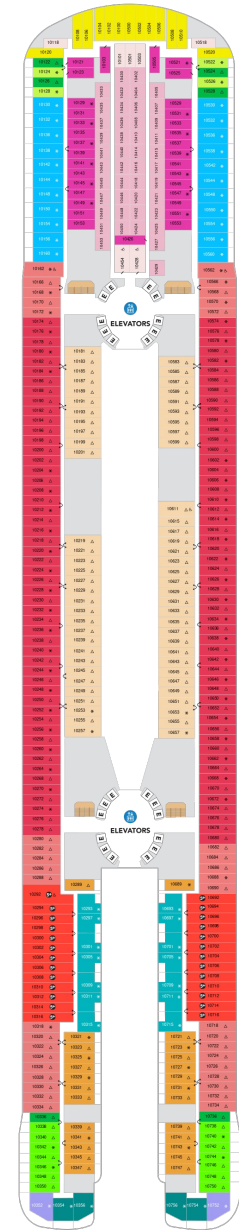

デッキ8F

デッキ9F

デッキ10F

船首

UL SN C3 C5 CB D1
D2 D3 D5 N4 T5 R3
R4 Q2 V4

SN SS IG SF J8 IB
I1 I3 C3 C5 D5 H3
H5 N4 U5 R3 R4 Q2
V4

SN JY SF JT IB I1
I3 C3 C5 CB D3 D5
IF H3 H5 N4 R3 R4
Q2 V4

船尾

- △ 3名用客室
- 4名用客室
- 5名以上用客室

- ⇄ コネクティングルーム
- ♿ 車いす対応客室 (全室シャワールーム)
- ◻ 視界が遮られる客室・遮られる率