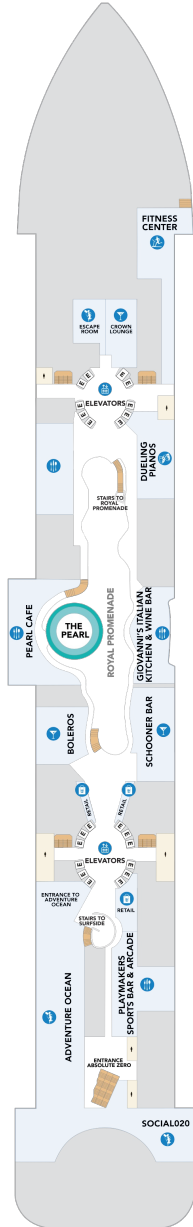

オーナーズスイート 61.1㎡+17.6㎡

OS

ツインベッド、ソファとテーブル付リビングエリア、窓、バルコニー、バスタブ付浴室、フラットテレビ、電話、クローゼット、ドライヤー、タオル・バスタオル、バスローブ、化粧台、ミニバー、金庫、石鹸、110/220V共有電源、室内温度調節、最大収容人数4名 ※スカイのスイート客室特典が付きま。 コンシェルジュサービス/インターネット無料/乗船日の水のサービス/スイート専用ラウンジ・エリア利用/スイート専用ダイニング利用可/優先乗船・下船/船内レストラン・イベント優先予約/ワンランク上の客室アメニティ/客室にコーヒーマシーン ※客室の写真、見取図は一例です。客室によりレイアウト、内装や、最大収容人数が異なる場合があります。

サンセットコーナースイート 35.3㎡～+30.0㎡

SN

ツインベッド、ソファベッド付リビングエリア、窓、バルコニー、バスタブ付浴室、フラットテレビ、電話、クローゼット、ドライヤー、タオル・バスタオル、バスローブ、化粧台、ミニバー、金庫、石鹸、110/220V共有電源、室内温度調節、最大収容人数4名 ※スカイのスイート客室特典が付きま。 コンシェルジュサービス/インターネット無料/乗船日の水のサービス/スイート専用ラウンジ・エリア利用/スイート専用ダイニング利用可/優先乗船・下船/船内レストラン・イベント優先予約/ワンランク上の客室アメニティ/客室にコーヒーマシーン

サンセットスイート 36.2㎡～+10.4㎡

SS

ツインベッド、ソファベッド付リビングエリア、窓、バルコニー、バスタブ付浴室、フラットテレビ、電話、クローゼット、ドライヤー、タオル・バスタオル、バスローブ、化粧台、ミニバー、金庫、石鹸、110/220V共有電源、室内温度調節、最大収容人数4名 ※スカイのスイート客室特典が付きま。 コンシェルジュサービス/インターネット無料/乗船日の水のサービス/スイート専用ラウンジ・エリア利用/スイート専用ダイニング利用可/優先乗船・下船/船内レストラン・イベント優先予約/ワンランク上の客室アメニティ/客室にコーヒーマシーン ※客室の写真、見取図は一例です。客室によりレイアウト、内装や、最大収容人数が異なる場合があります。

デッキ5F

デッキ6F

デッキ7F

船首

C3	C5	CB	D1	D3	D5
N4	N5	R3	R4	Q2	V4

船尾

△ 3名用客室

* 4名用客室