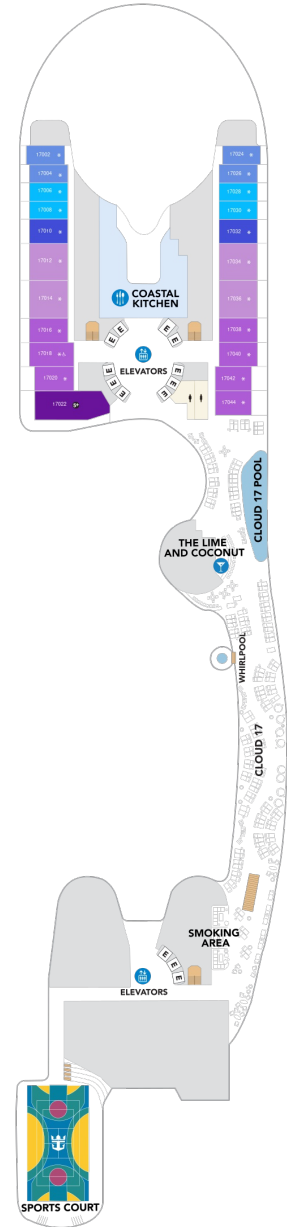

サンセットコーナースイート 35.3㎡～+30.0㎡

SN

ツインベッド、ソファベッド付リビングエリア、窓、バルコニー、バスタブ付浴室、フラットテレビ、電話、クローゼット、ドライヤー、タオル・バスタオル、バスローブ、化粧台、ミニバー、金庫、石鹸、110/220V共有電源、室内温度調節、最大収容人数4名 ※スカイのスイート客室特典が付きま。 コンシェルジュサービス/インターネット無料/乗船日の水のサービス/スイート専用ラウンジ・エリア利用/スイート専用ダイニング利用可/優先乗船・下船/船内レストラン・イベント優先予約/ワンランク上の客室アメニティ/客室にコーヒーマシーン

サンセットスイート 36.2㎡～+10.4㎡

SS

ツインベッド、ソファベッド付リビングエリア、窓、バルコニー、バスタブ付浴室、フラットテレビ、電話、クローゼット、ドライヤー、タオル・バスタオル、バスローブ、化粧台、ミニバー、金庫、石鹸、110/220V共有電源、室内温度調節、最大収容人数4名 ※スカイのスイート客室特典が付きま。 コンシェルジュサービス/インターネット無料/乗船日の水のサービス/スイート専用ラウンジ・エリア利用/スイート専用ダイニング利用可/優先乗船・下船/船内レストラン・イベント優先予約/ワンランク上の客室アメニティ/客室にコーヒーマシーン ※客室の写真、見取図は一例です。客室によりレイアウト、内装や、最大収容人数が異なる場合があります。

U5

ツインベッド、ソファ、テーブル、船内セントラルパーク側の窓、シャワー、フラットテレビ、電話、クローゼット、ドライヤー、タオル・バスタオル、化粧台、ミニバー、金庫、石鹸、110/220V共有電源、室内温度調節、最大収容人数4名 ※客室の写真、見取図は一例です。客室によりレイアウト、内装や、最大収容人数が異なる場合があります。

サーフサイド内側 17.3㎡

T5

ツインベッド、ソファ、テーブル、船内ファミリーエリア側の窓、シャワー、フラットテレビ、電話、クローゼット、ドライヤー、タオル・バスタオル、化粧台、ミニバー、金庫、石鹸、110/220V共有電源、室内温度調節、最大収容人数4名 ※客室の写真、見取図は一例です。客室によりレイアウト、内装や、最大収容人数が異なる場合があります。

- △ 3名用客室
- * 4名用客室
- ☐ 5名以上用客室

- ↕ コネクティングルーム
- ♿ 車いす対応客室 (全室シャワールーム)
- ◻ 視界が遮られる客室・遮られる率

デッキ15F

デッキ16F

デッキ17F

船首

OS GS VP JY

RL IL OS GS VP JY