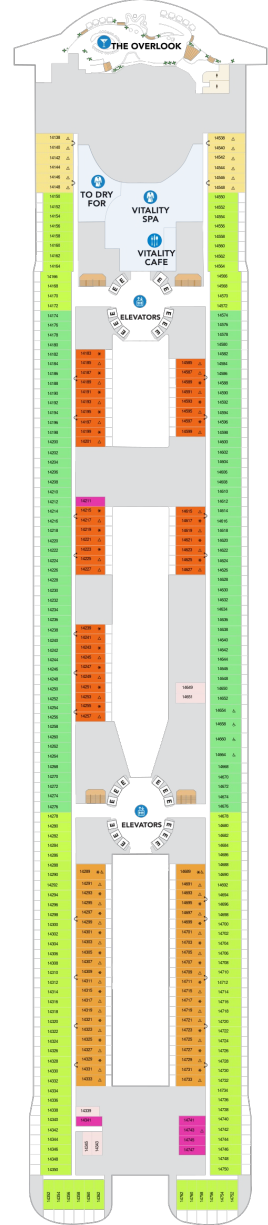

オーナーズスイート 61.1㎡+17.6㎡

OS

ツインベッド、ソファとテーブル付リビングエリア、窓、バルコニー、バスタブ付浴室、フラットテレビ、電話、クローゼット、ドライヤー、タオル・バスタオル、バスローブ、化粧台、ミニバー、金庫、石鹸、110/220V共有電源、室内温度調節、最大収容人数4名 ※スカイのスイート客室特典が付きま。 コンシェルジュサービス/インターネット無料/乗船日の水のサービス/スイート専用ラウンジ・エリア利用/スイート専用ダイニング利用可/優先乗船・下船/船内レストラン・イベント優先予約/ワンランク上の客室アメニティ/客室にコーヒーマシーン ※客室の写真、見取図は一例です。客室によりレイアウト、内装や、最大収容人数が異なる場合があります。

サンセットコーナースイート 35.3㎡～+30.0㎡

SN

ツインベッド、ソファベッド付リビングエリア、窓、バルコニー、バスタブ付浴室、フラットテレビ、電話、クローゼット、ドライヤー、タオル・バスタオル、バスローブ、化粧台、ミニバー、金庫、石鹸、110/220V共有電源、室内温度調節、最大収容人数4名 ※スカイのスイート客室特典が付きま。 コンシェルジュサービス/インターネット無料/乗船日の水のサービス/スイート専用ラウンジ・エリア利用/スイート専用ダイニング利用可/優先乗船・下船/船内レストラン・イベント優先予約/ワンランク上の客室アメニティ/客室にコーヒーマシーン

サンセットスイート 36.2㎡～+10.4㎡

SS

ツインベッド、ソファベッド付リビングエリア、窓、バルコニー、バスタブ付浴室、フラットテレビ、電話、クローゼット、ドライヤー、タオル・バスタオル、バスローブ、化粧台、ミニバー、金庫、石鹸、110/220V共有電源、室内温度調節、最大収容人数4名 ※スカイのスイート客室特典が付きま。 コンシェルジュサービス/インターネット無料/乗船日の水のサービス/スイート専用ラウンジ・エリア利用/スイート専用ダイニング利用可/優先乗船・下船/船内レストラン・イベント優先予約/ワンランク上の客室アメニティ/客室にコーヒーマシーン ※客室の写真、見取図は一例です。客室によりレイアウト、内装や、最大収容人数が異なる場合があります。

デッキ11F

デッキ12F

デッキ14F

船首

SN	SS	JY	SF	IB	I1
I3	C3	C5	D3	D5	IF
H3	H5	N4	R3	R4	Q2
V4					

SN	SF	IB	C3	C5	CB
D1	D2	D3	D4	D5	IF
H3 H5 R4 V4					

D2	D4	F1	F5	H3	H5
L5 R3 R4 V4					

船尾