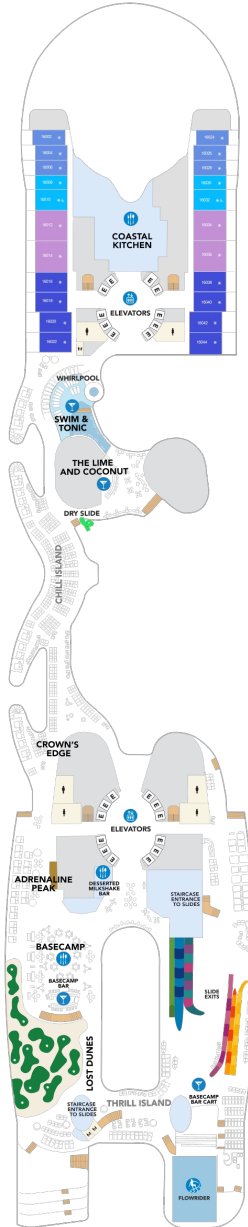

サンセットスイート 36.2㎡～+10.4㎡

SS

ツインベッド、ソファベッド付リビングエリア、窓、バルコニー、バスタブ付浴室、フラットテレビ、電話、クローゼット、ドライヤー、タオル・バスタオル、バスローブ、化粧台、ミニバー、金庫、石鹸、110/220V共有電源、室内温度調節、最大収容人数4名 ※スカイのスイート客室特典が付きま。 コンシェルジュサービス/インターネット無料/乗船日の水のサービス/スイート専用ラウンジ・エリア利用/スイート専用ダイニング利用可/優先乗船・下船/船内レストラン・イベント優先予約/ワンランク上の客室アメニティ/客室にコーヒーマシーン ※客室の写真、見取図は一例です。客室によりレイアウト、内装や、最大収容人数が異なる場合があります。

デッキ5F

デッキ6F

デッキ7F

船首

C3	C5	CB	D1	D3	D5
N4	N5	R3	R4	Q2	V4

船尾

△ 3名用客室

* 4名用客室

デッキ11F

デッキ12F

デッキ14F

船首

SN	SS	JY	SF	IB	I1
I3	C3	C5	D3	D5	IF
H3	H5	N4	R3	R4	Q2
V4					

SN	SF	IB	C3	C5	CB
D1	D2	D3	D4	D5	IF
H3 H5 R4 V4					

D2	D4	F1	F5	H3	H5
L5 R3 R4 V4					

船尾

- △ 3名用客室
- * 4名用客室
- ☐ 5名以上用客室

- ↕ コネクティングルーム
- ♿ 車いす対応客室 (全室シャワールーム)
- ◻ 視界が遮られる客室・遮られる率

デッキ15F

デッキ16F

デッキ17F

船首

OS GS VP JY

RL IL OS GS VP JY