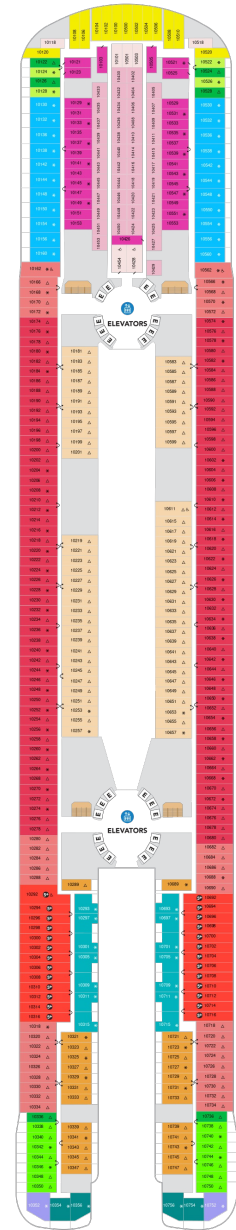

デッキ8F

デッキ9F

デッキ10F

船首

UL SN C3 C5 CB D1
D2 D3 D5 N4 T5 R3
R4 Q2 V4

SN SS IG SF J8 IB
I1 I3 C3 C5 D5 H3
H5 N4 U5 R3 R4 Q2
V4

SN JY SF JT IB I1
I3 C3 C5 CB D3 D5
IF H3 H5 N4 R3 R4
Q2 V4

船尾

△ 3名用客室

* 4名用客室

□ 5名以上用客室

⇄ コネクティングルーム

♿ 車いす対応客室 (全室シャワールーム)

◻ 視界が遮られる客室・遮られる率