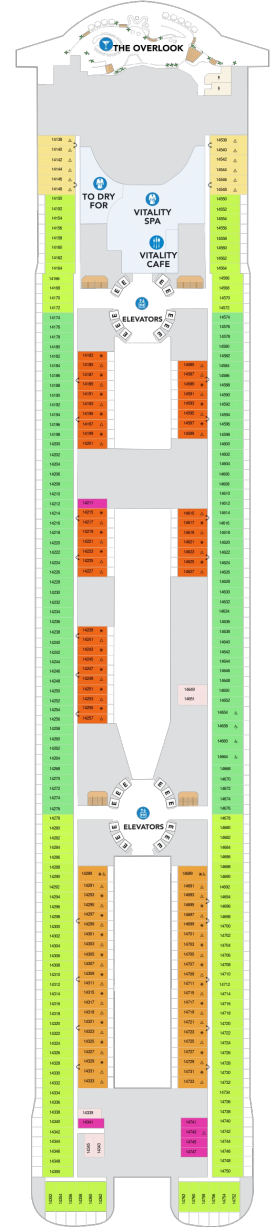

デッキ11F

デッキ12F

デッキ14F

船首

SN	SS	JY	SF	IB	I1
I3	C3	C5	D3	D5	IF
H3	H5	N4	R3	R4	Q2
V4					

SN	SF	IB	C3	C5	CB
D1	D2	D3	D4	D5	IF
H3 H5 R4 V4					

D2	D4	F1	F5	H3	H5
L5	R3	R4	V4		

船尾

△ 3名用客室

* 4名用客室

5+ 5名以上用客室

↕ コネクティングルーム

♿ 車いす対応客室 (全室シャワールーム)

◻ 視界が遮られる客室・遮られる率