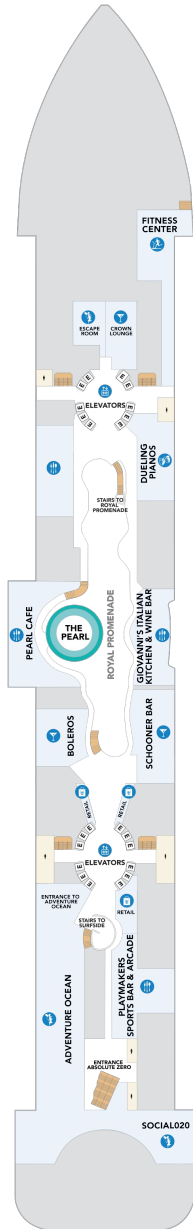

オーナーズスイート 61.1㎡+17.6㎡

OS

ツインベッド、ソファとテーブル付リビングエリア、窓、バルコニー、バスタブ付浴室、フラットテレビ、電話、クローゼット、ドライヤー、タオル・バスタオル、バスローブ、化粧台、ミニバー、金庫、石鹸、110/220V共有電源、室内温度調節、最大収容人数4名 ※スカイのスイート客室特典が付きま。 コンシェルジュサービス/インターネット無料/乗船日の水のサービス/スイート専用ラウンジ・エリア利用/スイート専用ダイニング利用可/優先乗船・下船/船内レストラン・イベント優先予約/ワンランク上の客室アメニティ/客室にコーヒーマシーン ※客室の写真、見取図は一例です。客室によりレイアウト、内装や、最大収容人数が異なる場合があります。

サンセットコーナースイート 35.3㎡～+30.0㎡

SN

ツインベッド、ソファベッド付リビングエリア、窓、バルコニー、バスタブ付浴室、フラットテレビ、電話、クローゼット、ドライヤー、タオル・バスタオル、バスローブ、化粧台、ミニバー、金庫、石鹸、110/220V共有電源、室内温度調節、最大収容人数4名 ※スカイのスイート客室特典が付きま。 コンシェルジュサービス/インターネット無料/乗船日の水のサービス/スイート専用ラウンジ・エリア利用/スイート専用ダイニング利用可/優先乗船・下船/船内レストラン・イベント優先予約/ワンランク上の客室アメニティ/客室にコーヒーマシーン

サンセットスイート 36.2㎡～+10.4㎡

SS

ツインベッド、ソファベッド付リビングエリア、窓、バルコニー、バスタブ付浴室、フラットテレビ、電話、クローゼット、ドライヤー、タオル・バスタオル、バスローブ、化粧台、ミニバー、金庫、石鹸、110/220V共有電源、室内温度調節、最大収容人数4名 ※スカイのスイート客室特典が付きま。 コンシェルジュサービス/インターネット無料/乗船日の水のサービス/スイート専用ラウンジ・エリア利用/スイート専用ダイニング利用可/優先乗船・下船/船内レストラン・イベント優先予約/ワンランク上の客室アメニティ/客室にコーヒーマシーン ※客室の写真、見取図は一例です。客室によりレイアウト、内装や、最大収容人数が異なる場合があります。

デッキ5F

デッキ6F

デッキ7F

船首

C3	C5	CB	D1	D3	D5
N4	N5	R3	R4	Q2	V4

船尾

△ 3名用客室

* 4名用客室