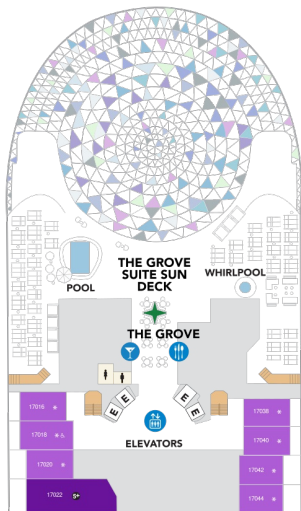

デッキ15F

デッキ16F

デッキ17F

船首

OS GS VP JY

RL IL OS GS VP JY

船尾

△ 3名用客室

* 4名用客室

5+ 5名以上用客室

↕ コネクティングルーム

♿ 車いす対応客室 (全室シャワールーム)

◻ 視界が遮られる客室・遮られる率

デッキ18F

デッキ19F

デッキ20F

船首

OS

船尾

△ 3名用客室

* 4名用客室

5+ 5名以上用客室

↕ コネクティングルーム

♿ 車いす対応客室 (全室シャワールーム)