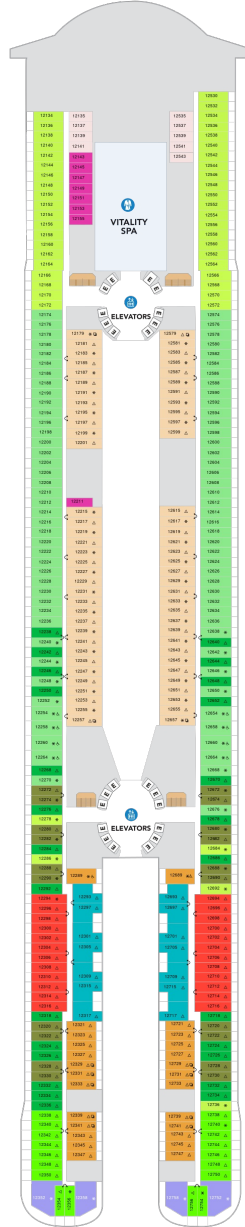

デッキ11F

デッキ12F

デッキ14F

船首

SN	SS	JY	SF	IB	I1
I3	C3	C5	D3	D5	IF
H3	H5	N4	R3	R4	Q2
V4					

SN	SF	IB	C3	C5	CB
D1	D2	D3	D4	D5	IF
H3 H5 R4 V4					

D2	D4	F1	F5	H3	H5
L5	R3	R4	V4		

船尾

△ 3名用客室

* 4名用客室

5+ 5名以上用客室

↕ コネクティングルーム

♿ 車いす対応客室 (全室シャワールーム)

◻ 視界が遮られる客室・遮られる率