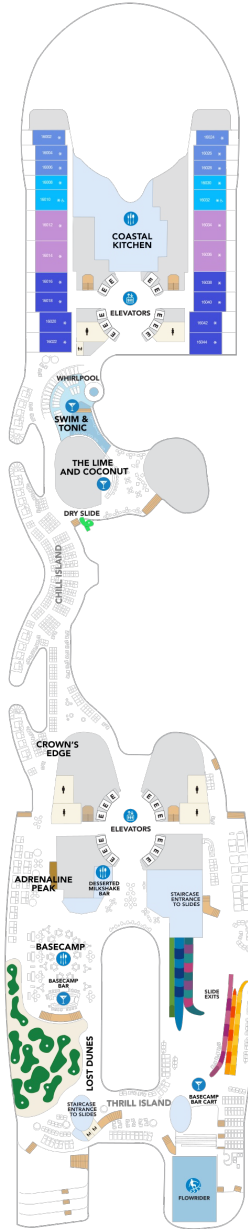

デッキ5F

デッキ6F

デッキ7F

船首

C3	C5	CB	D1	D3	D5
N4	N5	R3	R4	Q2	V4

船尾

△ 3名用客室

* 4名用客室

UL SN C3 C5 CB D1
D2 D3 D5 N4 T5 R3
R4 Q2 V4

SN SS IG SF J8 IB
I1 I3 C3 C5 D5 H3
H5 N4 U5 R3 R4 Q2
V4

SN JY SF JT IB I1
I3 C3 C5 CB D3 D5
IF H3 H5 N4 R3 R4
Q2 V4

船尾

△ 3名用客室

* 4名用客室

□ 5名以上用客室

⇄ コネクティングルーム

D2	D4	F1	F5	H3	H5
L5	R3	R4	V4		

船尾

△ 3名用客室

* 4名用客室

5+ 5名以上用客室

↕ コネクティングルーム

♿ 車いす対応客室 (全室シャワールーム)

◻ 視界が遮られる客室・遮られる率

デッキ15F

デッキ16F

デッキ17F

船首

OS GS VP JY

RL IL OS GS VP JY

船尾

△ 3名用客室