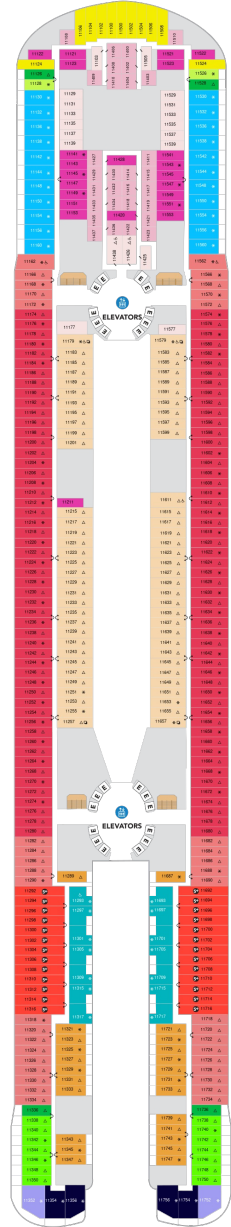

デッキ11F

デッキ12F

デッキ14F

船首

SN	SS	JY	SF	IB	I1
I3	C3	C5	D3	D5	IF
H3	H5	N4	R3	R4	Q2
V4					

SN	SF	IB	C3	C5	CB
D1	D2	D3	D4	D5	IF
H3 H5 R4 V4					

D2	D4	F1	F5	H3	H5
L5	R3	R4	V4		

船尾

△ 3名用客室

* 4名用客室

5+ 5名以上用客室

↕ コネクティングルーム

♿ 車いす対応客室 (全室シャワールーム)

◻ 視界が遮られる客室・遮られる率