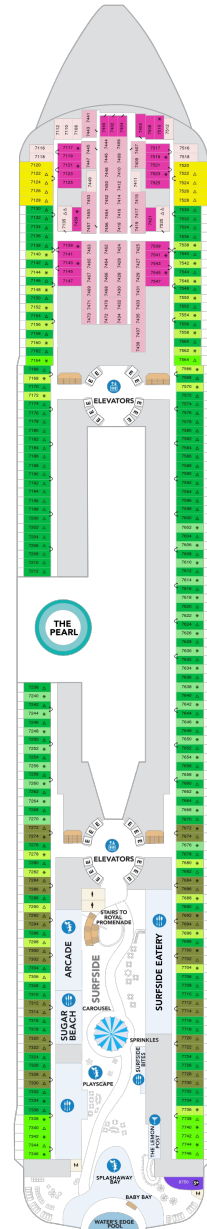

オーナーズスイート 61.1㎡+17.6㎡

OS

ツインベッド、ソファとテーブル付リビングエリア、窓、バルコニー、バスタブ付浴室、フラットテレビ、電話、クローゼット、ドライヤー、タオル・バスタオル、バスローブ、化粧台、ミニバー、金庫、石鹸、110/220V共有電源、室内温度調節、最大収容人数4名 ※スカイのスイート客室特典が付きま。 コンシェルジュサービス/インターネット無料/乗船日の水のサービス/スイート専用ラウンジ・エリア利用/スイート専用ダイニング利用可/優先乗船・下船/船内レストラン・イベント優先予約/ワンランク上の客室アメニティ/客室にコーヒーマシーン ※客室の写真、見取図は一例です。客室によりレイアウト、内装や、最大収容人数が異なる場合があります。

サンセットコーナースイート 35.3㎡～+30.0㎡

SN

ツインベッド、ソファベッド付リビングエリア、窓、バルコニー、バスタブ付浴室、フラットテレビ、電話、クローゼット、ドライヤー、タオル・バスタオル、バスローブ、化粧台、ミニバー、金庫、石鹸、110/220V共有電源、室内温度調節、最大収容人数4名 ※スカイのスイート客室特典が付きま。 コンシェルジュサービス/インターネット無料/乗船日の水のサービス/スイート専用ラウンジ・エリア利用/スイート専用ダイニング利用可/優先乗船・下船/船内レストラン・イベント優先予約/ワンランク上の客室アメニティ/客室にコーヒーマシーン

サンセットスイート 36.2㎡～+10.4㎡

SS

ツインベッド、ソファベッド付リビングエリア、窓、バルコニー、バスタブ付浴室、フラットテレビ、電話、クローゼット、ドライヤー、タオル・バスタオル、バスローブ、化粧台、ミニバー、金庫、石鹸、110/220V共有電源、室内温度調節、最大収容人数4名 ※スカイのスイート客室特典が付きま。 コンシェルジュサービス/インターネット無料/乗船日の水のサービス/スイート専用ラウンジ・エリア利用/スイート専用ダイニング利用可/優先乗船・下船/船内レストラン・イベント優先予約/ワンランク上の客室アメニティ/客室にコーヒーマシーン ※客室の写真、見取図は一例です。客室によりレイアウト、内装や、最大収容人数が異なる場合があります。

デッキ5F

デッキ6F

デッキ7F

船首

C3	C5	CB	D1	D3	D5
N4	N5	R3	R4	Q2	V4

船尾

△ 3名用客室

* 4名用客室