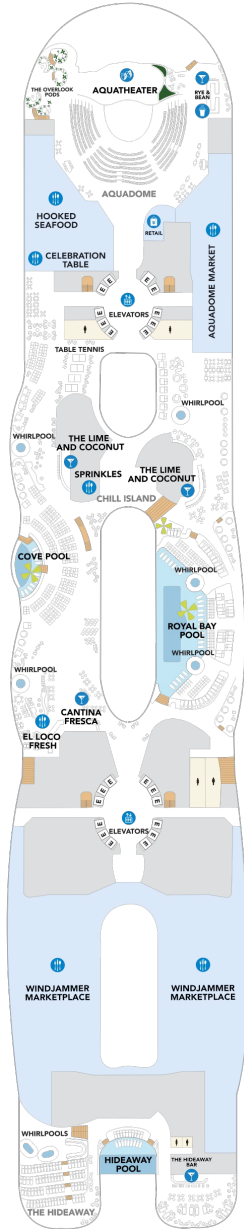

デッキ15F

デッキ16F

デッキ17F

船首

OS GS VP JY

RL IL OS GS VP JY

船尾

△ 3名用客室