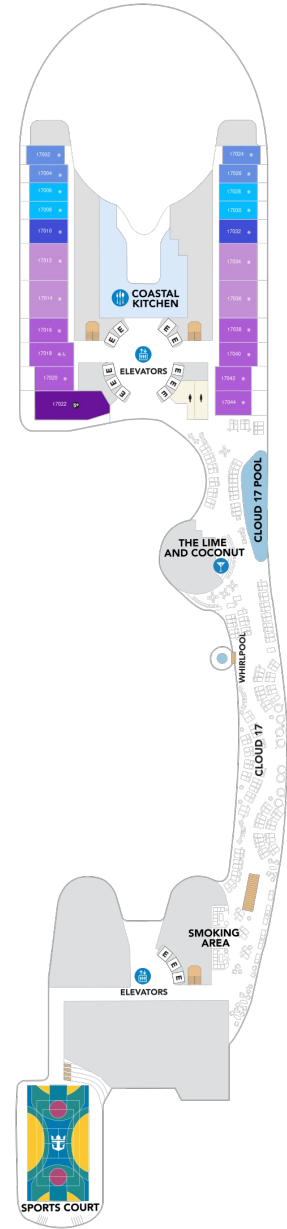

デッキ15F

デッキ16F

デッキ17F

船首

OS GS VP JY

RL IL OS GS VP JY

船尾

△ 3名用客室

* 4名用客室

5+ 5名以上用客室

↕ コネクティングルーム

♿ 車いす対応客室 (全室シャワールーム)

◻ 視界が遮られる客室・遮られる率