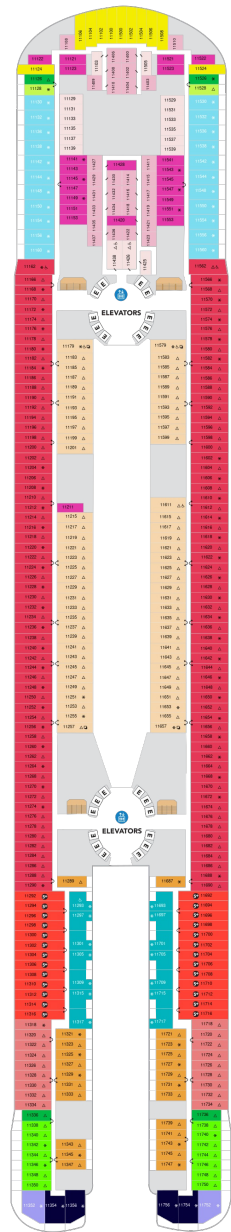

デッキ11F

デッキ12F

デッキ14F

船首

SN	SS	SF	JS	IB	I1
I3	C3	C5	CB	D3	D5
IF	H3	H5	N4	R3	R4
Q2		V4			

SN	C3	C5	CB	D1	D2
D3	D4	D5	IF	H3	H5
R4		V4			

D2	D4	F1	F5	H3	H5
L5	R3	R4	V4		

船尾

- △ 3名用客室
- 4名用客室
- ☐ 5名以上用客室

- ↕ コネクティングルーム
- ♿ 車いす対応客室 (全室シャワールーム)
- ◻ 視界が遮られる客室・遮られる率