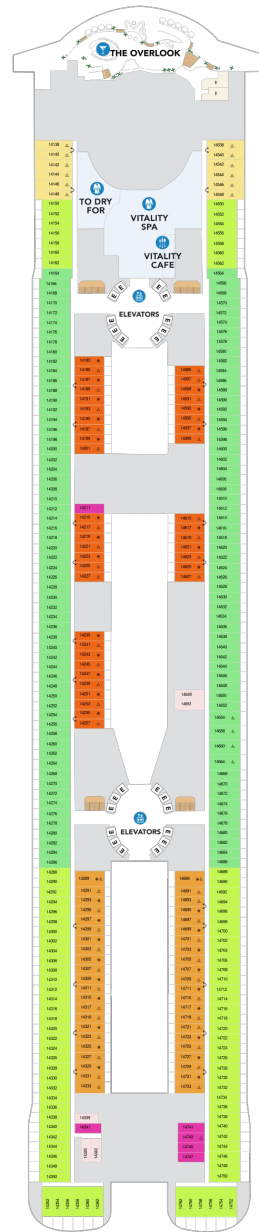

デッキ11F

デッキ12F

デッキ14F

船首

SN	SS	SF	JS	IB	I1
I3	C3	C5	CB	D3	D5
IF	H3	H5	N4	R3	R4
Q2		V4			

SN	C3	C5	CB	D1	D2
D3	D4	D5	IF	H3	H5
R4		V4			

D2	D4	F1	F5	H3	H5
L5	R3	R4	V4		

船尾

- △ 3名用客室
- 4名用客室
- ☐ 5名以上用客室

- ↕ コネクティングルーム
- ♿ 車いす対応客室 (全室シャワールーム)
- ◻ 視界が遮られる客室・遮られる率