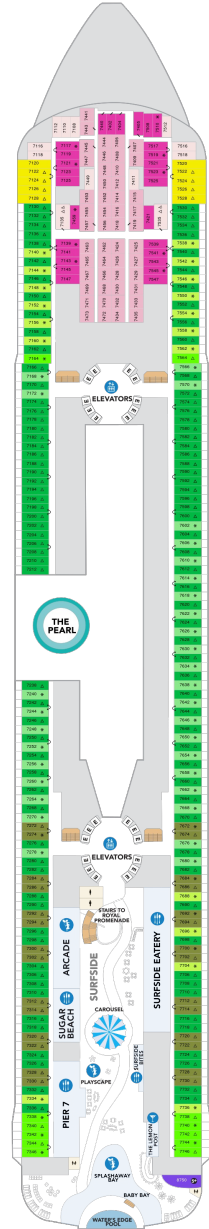

オーナーズスイート 61.1㎡+17.6㎡

OS

ツインベッド、ソファとテーブル付リビングエリア、窓、バルコニー、バスタブ付浴室、フラットテレビ、電話、クローゼット、ドライヤー、タオル・バスタオル、バスローブ、化粧台、ミニバー、金庫、石鹸、110/220V共有電源、室内温度調節、最大収容人数4名 ※スカイのスイート客室特典が付きま。 コンシェルジュサービス/インターネット無料/乗船日の水のサービス/スイート専用ラウンジ・エリア利用/スイート専用ダイニング利用可/優先乗船・下船/船内レストラン・イベント優先予約/ワンランク上の客室アメニティ/客室にコーヒーマシン ※客室の写真、見取図は一例です。客室によりレイアウト、内装や、最大収容人数が異なる場合があります。

サンセットコーナースイート 35.3㎡～+30.0㎡

SN

ツインベッド、ソファベッド付リビングエリア、窓、バルコニー、バスタブ付浴室、フラットテレビ、電話、クローゼット、ドライヤー、タオル・バスタオル、バスローブ、化粧台、ミニバー、金庫、石鹸、110/220V共有電源、室内温度調節、最大収容人数4名 ※スカイのスイート客室特典が付きま。 コンシェルジュサービス/インターネット無料/乗船日の水のサービス/スイート専用ラウンジ・エリア利用/スイート専用ダイニング利用可/優先乗船・下船/船内レストラン・イベント優先予約/ワンランク上の客室アメニティ/客室にコーヒーマシン

サンセットスイート 36.2㎡～+10.4㎡

SS

ツインベッド、ソファベッド付リビングエリア、窓、バルコニー、バスタブ付浴室、フラットテレビ、電話、クローゼット、ドライヤー、タオル・バスタオル、バスローブ、化粧台、ミニバー、金庫、石鹸、110/220V共有電源、室内温度調節、最大収容人数4名 ※スカイのスイート客室特典が付きま。 コンシェルジュサービス/インターネット無料/乗船日の水のサービス/スイート専用ラウンジ・エリア利用/スイート専用ダイニング利用可/優先乗船・下船/船内レストラン・イベント優先予約/ワンランク上の客室アメニティ/客室にコーヒーマシン ※客室の写真、見取図は一例です。客室によりレイアウト、内装や、最大収容人数が異なる場合があります。

デッキ5F

デッキ6F

デッキ7F

船首

C3	C5	CB	D1	D3	D5
N4	N5	R3	R4	Q2	V4

船尾

△ 3名用客室

* 4名用客室