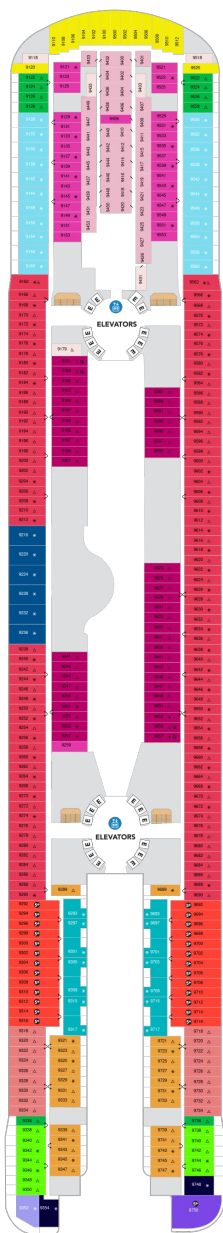

デッキ8F

デッキ9F

デッキ10F

船首

UL SN C3 C5 CB D1
D3 D5 N4 T5 R3 R4
Q2 V4

SN SS IG SF JS IB
I1 I3 C3 C5 D5 H3
H5 N4 U5 R3 R4 Q2
V4

SN SF JT JS IB I1
I3 C3 C5 CB D3 D5
IF H3 H5 N4 R3 R4
Q2 V4

船尾

△ 3名用客室

* 4名用客室

□ 5名以上用客室

⇄ コネクトングルーム

♿ 車いす対応客室 (全室シャワールーム)

◻ 視界が遮られる客室・遮られる率