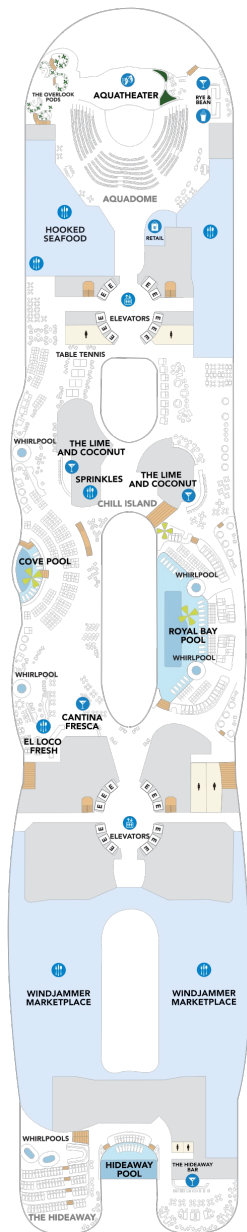

デッキ15F

デッキ16F

デッキ17F

船首

OS GS VP JY

RL IL OS GS VP JY

船尾

△ 3名用客室

* 4名用客室

□ 5名以上用客室

↕ コネクティングルーム

♿ 車いす対応客室 (全室シャワールーム)

◻ 視界が遮られる客室・遮られる率