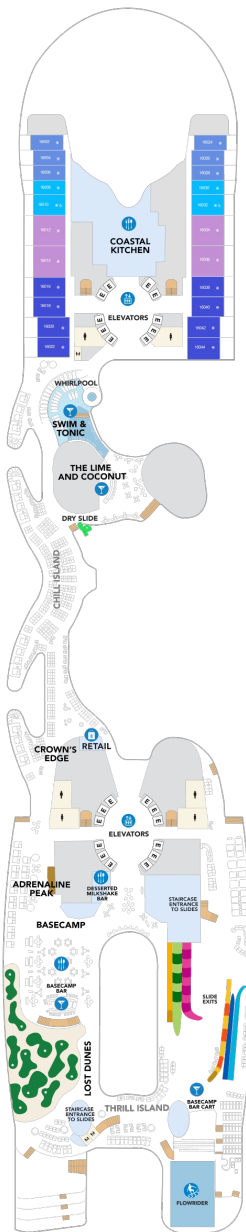

デッキ15F

デッキ16F

デッキ17F

船首

OS GS VP JY

RL IL OS GS VP JY

船尾

△ 3名用客室

* 4名用客室

□ 5名以上用客室

↕ コネクティングルーム

♿ 車いす対応客室 (全室シャワールーム)

◻ 視界が遮られる客室・遮られる率