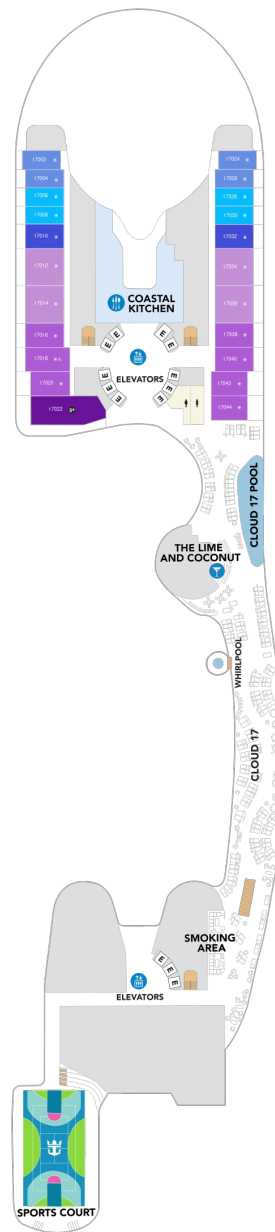

デッキ15F

デッキ16F

デッキ17F

船首

OS GS VP JY

RL IL OS GS VP JY

船尾

△ 3名用客室

* 4名用客室

□ 5名以上用客室

↕ コネクティングルーム

♿ 車いす対応客室 (全室シャワールーム)

◻ 視界が遮られる客室・遮られる率