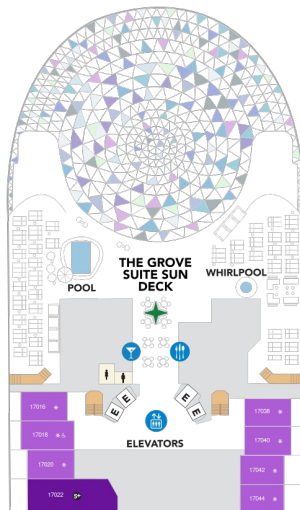

OS GS VP JY

RL IL OS GS VP JY

船尾

△ 3名用客室

* 4名用客室

□ 5名以上用客室

↕ コネクティングルーム

♿ 車いす対応客室 (全室シャワールーム)

◻ 視界が遮られる客室・遮られる率

デッキ18F

デッキ19F

デッキ20F

船首

RL OS

船尾

△ 3名用客室

* 4名用客室

5+ 5名以上用客室

↕ コネクティングルーム

♿ 車いす対応客室（全室シャワールーム）

◻ 視界が遮られる客室・遮られる率