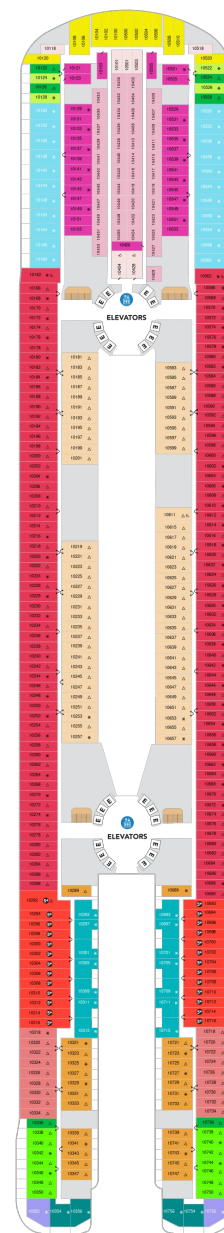

デッキ8F

デッキ9F

デッキ10F

船首

UL SN C3 C5 CB D1
D3 D5 N4 T5 R3 R4
Q2 V4

SN SS IG SF JS IB
I1 I3 C3 C5 D5 H3
H5 N4 U5 R3 R4 Q2
V4

SN SF JT JS IB I1
I3 C3 C5 CB D3 D5
IF H3 H5 N4 R3 R4
Q2 V4

船尾

△ 3名用客室

* 4名用客室

□ 5名以上用客室

⇄ コネクトングルーム

♿ 車いす対応客室 (全室シャワールーム)

◻ 視界が遮られる客室・遮られる率