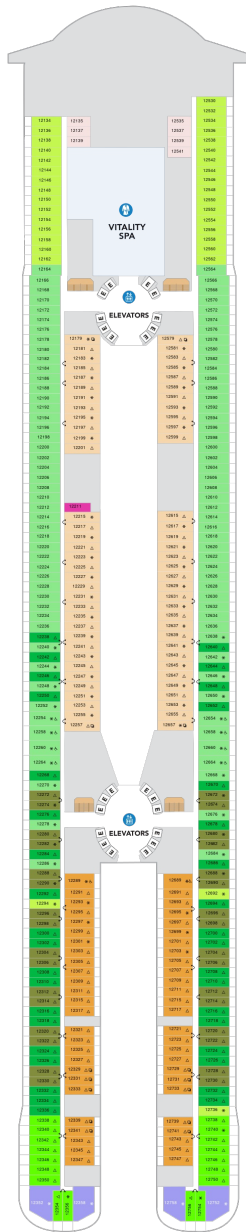

デッキ11F

デッキ12F

デッキ14F

船首

SN	SS	SF	JS	IB	I1
I3	C3	C5	CB	D3	D5
IF	H3	H5	N4	R3	R4
Q2		V4			

SN	C3	C5	CB	D1	D2
D3	D4	D5	IF	H3	H5
R4		V4			

D2	D4	F1	F5	H3	H5
L5	R3	R4	V4		

船尾

- △ 3名用客室
- 4名用客室
- ☐ 5名以上用客室

- ↕ コネクティングルーム
- ♿ 車いす対応客室 (全室シャワールーム)
- ◻ 視界が遮られる客室・遮られる率