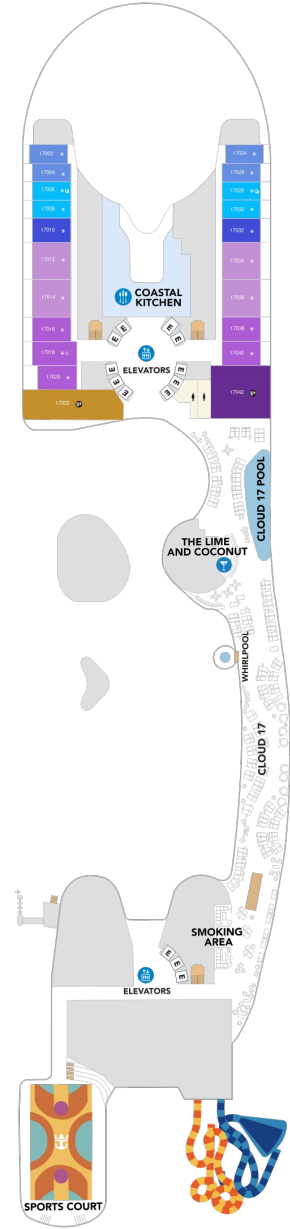

サンセットコーナースイート 35.3~40.9㎡ + 28.2~30.0㎡

SN

船尾の角部屋で、海側から船尾にぐりと広いバルコニーがついています。ゆったりとしたワンルームスイート。客室の位置により広さが異なります。デッキプランも合わせてご参考ください。 ベッドエリア（キングサイズになるツインベッド）、バスルーム（シャワー付きバスタブ、洗面所、トイレ）、リビングエリア（ダブルベッドになるソファ）、バルコニー（ラウンジチェア、ダイニングテーブル） フラットテレビ、電話、化粧台、ミニバー、金庫、クローゼット、ドライヤー、タオル・バスタオル、バスローブ、シャンプー、石鹸、110/220V共有電源、室内温度調節、最大収容人数 4名 スイート特典【スカイクラス】 コンシェルジュがご要望にお応えします。 インターネット（WiFi）無料、スイート専用メインダイニング「コースタルキッチン」、スイート専用サンデッキ・ラウンジ（毎タオードブル・カクテル無料）、優先乗船・下船、シアター優先入場、レストラン優先予約、客室にコーヒーマシン、乗船日にミネラルウォーター、ワンランク上のバスアメニティ、上質なバスローブ、マットレス、まくらをご用意。 ※客室の写真、見取図は一例です。客室によりレイアウト、内装や、最大収容人数が異なる場合があります。

サンセットスイート 35.6㎡ + 10.4㎡

SS

船尾に位置します。ゆったりとしたワンルームスイート。 ベッドエリア（キングサイズになるツインベッド）、バスルーム（シャワー付きバスタブ、洗面所、トイレ）、リビングエリア（ダブルベッドになるソファ）、バルコニー（ラウンジチェア、ダイニングテーブル） フラットテレビ、電話、化粧台、ミニバー、金庫、クローゼット、ドライヤー、タオル・バスタオル、バスローブ、シャンプー、石鹸、110/220V共有電源、室内温度調節、最大収容人数 4名 スイート特典【スカイクラス】 コンシェルジュがご要望にお応えします。 インターネット（WiFi）無料、スイート専用メインダイニング「コースタルキッチン」、スイート専用サンデッキ・ラウンジ（毎タオードブル・カクテル無料）、優先乗船・下船、シアター優先入場、レストラン優先予約、客室にコーヒーマシン、乗船日にミネラルウォーター、ワンランク上のバスアメニティ、上質なバスローブ、マットレス、まくらをご用意。 ※客室の写真、見取図は一例です。客室によりレイアウト、内装や、最大収容人数が異なる場合があります。

内側客室 カテゴリー一覽

セントラルパーク内側 17.4㎡

U5

セントラルパークが見える窓のついたユニークな内側客室。9デッキに位置します。 キングサイズになるツインベッド、ベッドになるソファ（※）、バスルーム（シャワー、洗面所、トイレ） フラットテレビ、電話、化粧台、ミニバー、金庫、クローゼット、ドライヤー、タオル・バスタオル、ボディソープ兼シャンプー、石鹸、110/220V共有電源、室内温度調節、最大収容人数 3-4名 ※3名客室(△)は、ソファベッド（シングルサイズ）、4名客室(*)はソファベッド（ダブルサイズ）があります。デッキプランのマークをご確認ください。 ※客室の写真、見取図は一例です。客室によりレイアウト、内装や、最大収容人数が異なる場合があります。

◻ 視界が遮られる客室・遮られる率

デッキ15F

デッキ16F

デッキ17F

船首

OS GS VP JY

TH RL IL OS GS VP
JY

船尾