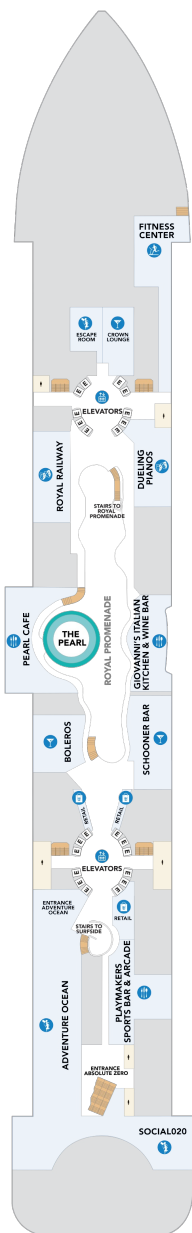

サンセットコーナースイート 35.3~40.9㎡ + 28.2~30.0㎡

SN

船尾の角部屋で、海側から船尾にぐりと広いバルコニーがついています。ゆったりとしたワンルームスイート。客室の位置により広さが異なります。デッキプランも合わせてご参考ください。 ベッドエリア（キングサイズになるツインベッド）、バスルーム（シャワー付きバスタブ、洗面所、トイレ）、リビングエリア（ダブルベッドになるソファ）、バルコニー（ラウンジチェア、ダイニングテーブル） フラットテレビ、電話、化粧台、ミニバー、金庫、クローゼット、ドライヤー、タオル・バスタオル、バスローブ、シャンプー、石鹸、110/220V共有電源、室内温度調節、最大収容人数 4名 スイート特典【スカイクラス】 コンシェルジュがご要望にお応えします。 インターネット（WiFi）無料、スイート専用メインダイニング「コースタルキッチン」、スイート専用サンデッキ・ラウンジ（毎タオードブル・カクテル無料）、優先乗船・下船、シアター優先入場、レストラン優先予約、客室にコーヒーマシン、乗船日にミネラルウォーター、ワンランク上のバスアメニティ、上質なバスローブ、マットレス、まくらをご用意。 ※客室の写真、見取図は一例です。客室によりレイアウト、内装や、最大収容人数が異なる場合があります。

サンセットスイート 35.6㎡ + 10.4㎡

SS

船尾に位置します。ゆったりとしたワンルームスイート。 ベッドエリア（キングサイズになるツインベッド）、バスルーム（シャワー付きバスタブ、洗面所、トイレ）、リビングエリア（ダブルベッドになるソファ）、バルコニー（ラウンジチェア、ダイニングテーブル） フラットテレビ、電話、化粧台、ミニバー、金庫、クローゼット、ドライヤー、タオル・バスタオル、バスローブ、シャンプー、石鹸、110/220V共有電源、室内温度調節、最大収容人数 4名 スイート特典【スカイクラス】 コンシェルジュがご要望にお応えします。 インターネット（WiFi）無料、スイート専用メインダイニング「コースタルキッチン」、スイート専用サンデッキ・ラウンジ（毎タオードブル・カクテル無料）、優先乗船・下船、シアター優先入場、レストラン優先予約、客室にコーヒーマシン、乗船日にミネラルウォーター、ワンランク上のバスアメニティ、上質なバスローブ、マットレス、まくらをご用意。 ※客室の写真、見取図は一例です。客室によりレイアウト、内装や、最大収容人数が異なる場合があります。

デッキ・ラウンジ（毎タワードブル・カクテル無料）、優先乗船・下船、シアター優先入場、レストラン優先予約、客室にコーヒーマシン、乗船日にミネラルウォーター、ワンランク上のバスアメニティ、上質なバスローブ、マットレス、まくらをご用意。 ※客室の写真、見取図は一例です。客室によりレイアウト、内装や、最大収容人数が異なる場合があります。

バルコニー海側客室 カテゴリー一覧

ファミリー海側バルコニー 26.5㎡ + 4.6㎡

船首

C3 C5 CB D1 D3 D4
D5 N4 N5 R3 R4 Q2
V4

船尾

△ 3名用客室

* 4名用客室

5+ 5名以上用客室

↕ コネクトングルーム

♿ 車いす対応客室 (全室シャワールーム)