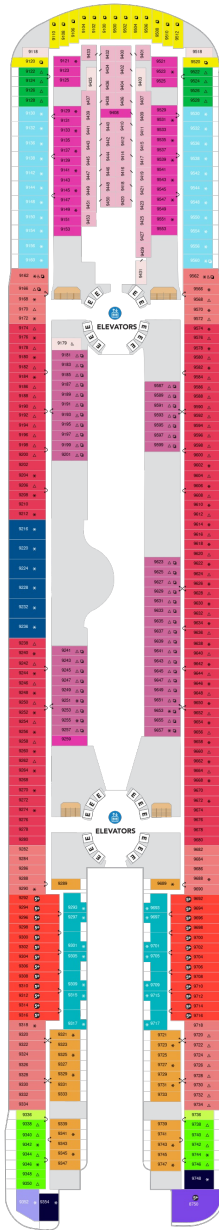

デッキ8F

デッキ9F

デッキ10F

船首

UL SN C3 C5 CB D1
D2 D3 D4 D5 N4 T5
R3 R4 Q2 V4

SN SS IG JS SF IB
I1 I3 C3 C5 D4 D5
H3 H5 N4 U5 R3 R4
Q2 V4

SN JY JT SF IB I1
I3 C3 C5 D3 D4 D5
IF H3 H5 N4 R3 R4
Q2 V4

船尾

- △ 3名用客室
- 4名用客室
- 5名以上用客室

- ⇄ コネクティングルーム
- ♿ 車いす対応客室 (全室シャワールーム)
- ◻ 視界が遮られる客室・遮られる率