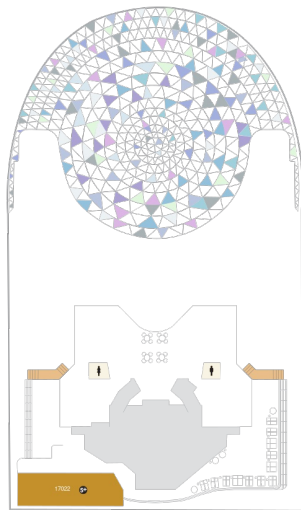

◻ 視界が遮られる客室・遮られる率

デッキ15F

デッキ16F

デッキ17F

船首

OS GS VP JY

TH RL IL OS GS VP
JY

船尾

- △ 3名用客室
- * 4名用客室
- 5+ 5名以上用客室

- ↕ コネクティングルーム
- ♿ 車いす対応客室 (全室シャワールーム)
- ◻ 視界が遮られる客室・遮られる率

デッキ18F

デッキ19F

デッキ20F

船首

船尾

△ 3名用客室