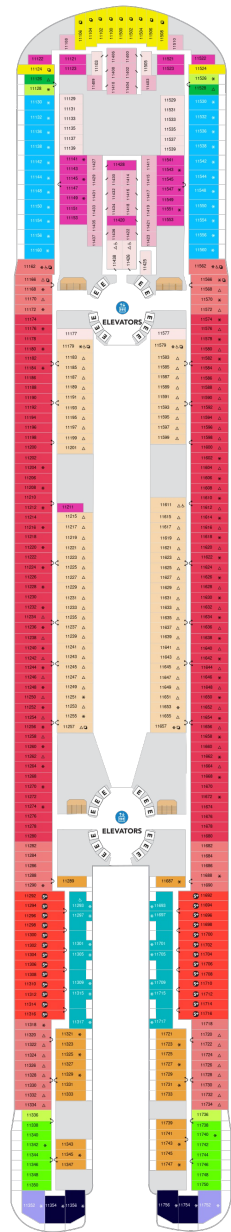

デッキ11F

デッキ12F

デッキ14F

船首

SN	SS	JY	SF	IB	I1
I3	C3	C5	D3	D4	D5
IF	H3	H5	N4	R3	R4
Q2		V4			

SN	SF	FB	C3	C5	CB
D1	D2	D3	D4	D5	IF
H3		H5		R4	
		V4			

D2	D4	D5	F1	H3	H5
L5		R3		R4	
		V4			

船尾

△ 3名用客室

* 4名用客室

5+ 5名以上用客室

↕ コネクティングルーム

♿ 車いす対応客室 (全室シャワールーム)

◻ 視界が遮られる客室・遮られる率