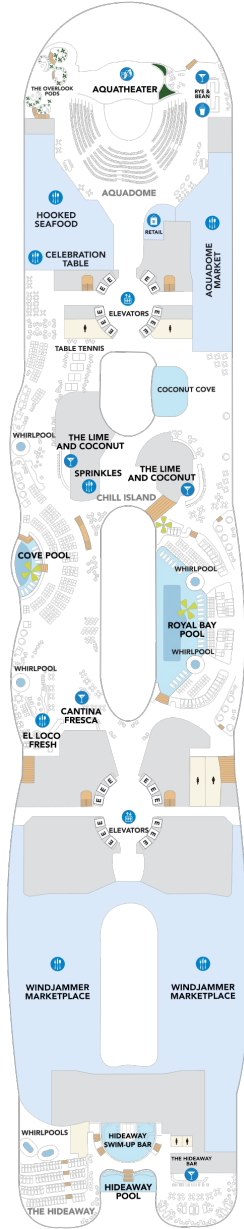

デッキ15F

デッキ16F

デッキ17F

船首

OS GS VP JY

TH RL IL OS GS VP
JY

船尾

- △ 3名用客室
- 4名用客室
- 5+ 5名以上用客室

- ↕ コネクティングルーム
- ♿ 車いす対応客室 (全室シャワールーム)
- ◻ 視界が遮られる客室・遮られる率