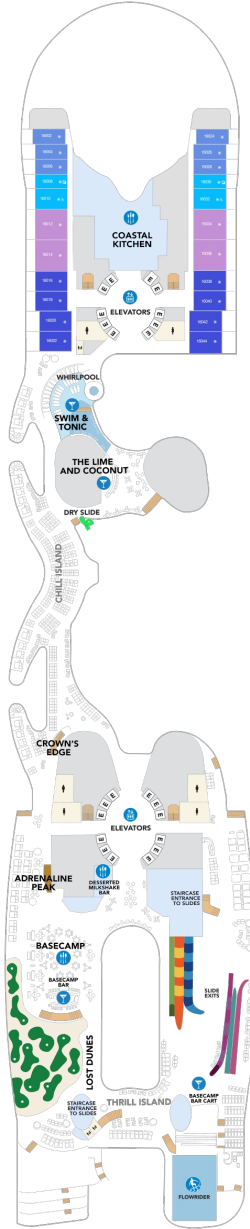

デッキ15F

デッキ16F

デッキ17F

船首

OS GS VP JY

TH RL IL OS GS VP
JY

船尾

- △ 3名用客室
- 4名用客室
- 5+ 5名以上用客室

- ↕ コネクティングルーム
- ♿ 車いす対応客室 (全室シャワールーム)
- ◻ 視界が遮られる客室・遮られる率