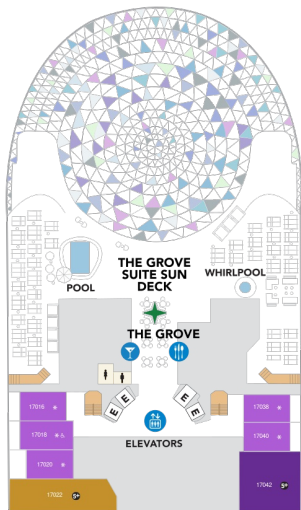

内側客室 カテゴリー一覽

セントラルパーク内側 17.4㎡

U5

セントラルパークが見える窓のついたユニークな内側客室。9デッキに位置します。 キングサイズになるツインベッド、ベッドになるソファ（※）、バスルーム（シャワー、洗面所、トイレ） フラットテレビ、電話、化粧台、ミニバー、金庫、クローゼット、ドライヤー、タオル・バスタオル、ボディソープ兼シャンプー、石鹸、110/220V共有電源、室内温度調節、最大収容人数 3-4名 ※3名客室(△)は、ソファベッド（シングルサイズ）、4名客室(*)はソファベッド（ダブルサイズ）があります。デッキプランのマークをご確認ください。 ※客室の写真、見取図は一例です。客室によりレイアウト、内装や、最大収容人数が異なる場合があります。

- △ 3名用客室
- * 4名用客室
- 5+ 5名以上用客室

- ↕ コネクティングルーム
- ♿ 車いす対応客室 (全室シャワールーム)
- ◻ 視界が遮られる客室・遮られる率

デッキ18F

デッキ19F

デッキ20F

船首

船尾

△ 3名用客室

* 4名用客室

5+ 5名以上用客室

↕ コネクティングルーム

♿ 車いす対応客室（全室シャワールーム）

◻ 視界が遮られる客室・遮られる率