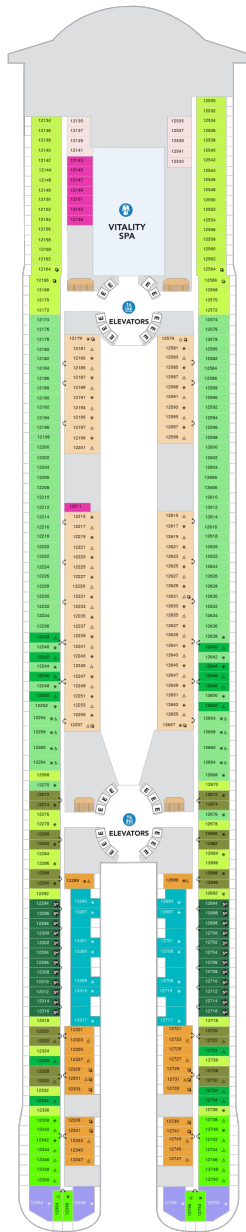

デッキ11F

デッキ12F

デッキ14F

船首

SN	SS	JY	SF	IB	I1
I3	C3	C5	D3	D4	D5
IF	H3	H5	N4	R3	R4
Q2		V4			

SN	SF	FB	C3	C5	CB
D1	D2	D3	D4	D5	IF
H3		H5		R4	
		V4			

D2	D4	D5	F1	H3	H5
L5		R3		R4	
		V4			

船尾

△ 3名用客室

* 4名用客室

5+ 5名以上用客室

↕ コネクティングルーム

♿ 車いす対応客室 (全室シャワールーム)

◻ 視界が遮られる客室・遮られる率