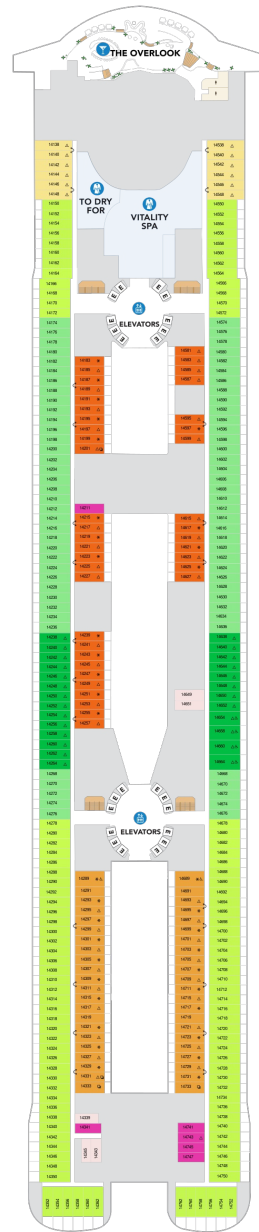

デッキ11F

デッキ12F

デッキ14F

船首

SN	SS	JY	SF	IB	I1
I3	C3	C5	D3	D4	D5
IF	H3	H5	N4	R3	R4
Q2		V4			

SN	SF	FB	C3	C5	CB
D1	D2	D3	D4	D5	IF
H3		H5		R4	
		V4			

D2	D4	D5	F1	H3	H5
L5		R3		R4	
		V4			

船尾

△ 3名用客室

* 4名用客室

5+ 5名以上用客室

↕ コネクティングルーム

♿ 車いす対応客室 (全室シャワールーム)

◻ 視界が遮られる客室・遮られる率