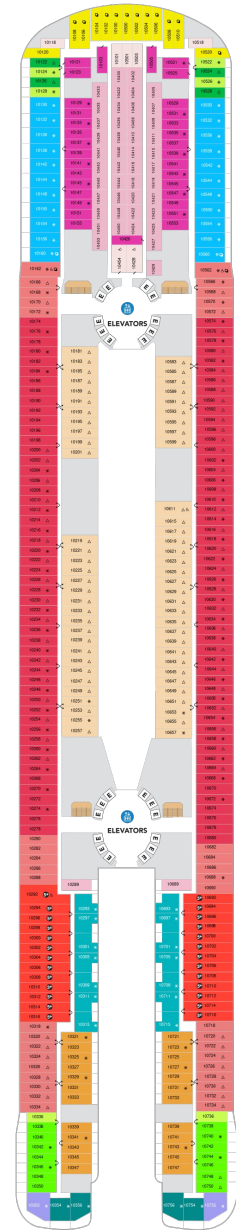

サンセットコーナースイート 35.3~40.9㎡ + 28.2~30.0㎡

SN

船尾の角部屋で、海側から船尾にぐりと広いバルコニーがついています。ゆったりとしたワンルームスイート。客室の位置により広さが異なります。デッキプランも合わせてご参考ください。 ベッドエリア（キングサイズになるツインベッド）、バスルーム（シャワー付きバスタブ、洗面所、トイレ）、リビングエリア（ダブルベッドになるソファ）、バルコニー（ラウンジチェア、ダイニングテーブル） フラットテレビ、電話、化粧台、ミニバー、金庫、クローゼット、ドライヤー、タオル・バスタオル、バスローブ、シャンプー、石鹸、110/220V共有電源、室内温度調節、最大収容人数 4名 スイート特典【スカイクラス】 コンシェルジュがご要望にお応えします。 インターネット（WiFi）無料、スイート専用メインダイニング「コースタルキッチン」、スイート専用サンデッキ・ラウンジ（毎タオードブル・カクテル無料）、優先乗船・下船、シアター優先入場、レストラン優先予約、客室にコーヒーマシン、乗船日にミネラルウォーター、ワンランク上のバスアメニティ、上質なバスローブ、マットレス、まくらをご用意。 ※客室の写真、見取図は一例です。客室によりレイアウト、内装や、最大収容人数が異なる場合があります。

サンセットスイート 35.6㎡ + 10.4㎡

SS

船尾に位置します。ゆったりとしたワンルームスイート。 ベッドエリア（キングサイズになるツインベッド）、バスルーム（シャワー付きバスタブ、洗面所、トイレ）、リビングエリア（ダブルベッドになるソファ）、バルコニー（ラウンジチェア、ダイニングテーブル） フラットテレビ、電話、化粧台、ミニバー、金庫、クローゼット、ドライヤー、タオル・バスタオル、バスローブ、シャンプー、石鹸、110/220V共有電源、室内温度調節、最大収容人数 4名 スイート特典【スカイクラス】 コンシェルジュがご要望にお応えします。 インターネット（WiFi）無料、スイート専用メインダイニング「コースタルキッチン」、スイート専用サンデッキ・ラウンジ（毎タオードブル・カクテル無料）、優先乗船・下船、シアター優先入場、レストラン優先予約、客室にコーヒーマシン、乗船日にミネラルウォーター、ワンランク上のバスアメニティ、上質なバスローブ、マットレス、まくらをご用意。 ※客室の写真、見取図は一例です。客室によりレイアウト、内装や、最大収容人数が異なる場合があります。

船首

C3 C5 CB D1 D3 D4
D5 N4 N5 R3 R4 Q2
V4

船尾

△ 3名用客室

* 4名用客室

5+ 5名以上用客室

↕ コネクトングルーム

♿ 車いす対応客室 (全室シャワールーム)

◻ 視界が遮られる客室・遮られる率

デッキ8F

デッキ9F

デッキ10F

船首

UL SN C3 C5 CB D1
D2 D3 D4 D5 N4 T5
R3 R4 Q2 V4

SN SS IG JS SF IB
I1 I3 C3 C5 D4 D5
H3 H5 N4 U5 R3 R4
Q2 V4

SN JY JT SF IB I1
I3 C3 C5 D3 D4 D5
IF H3 H5 N4 R3 R4
Q2 V4