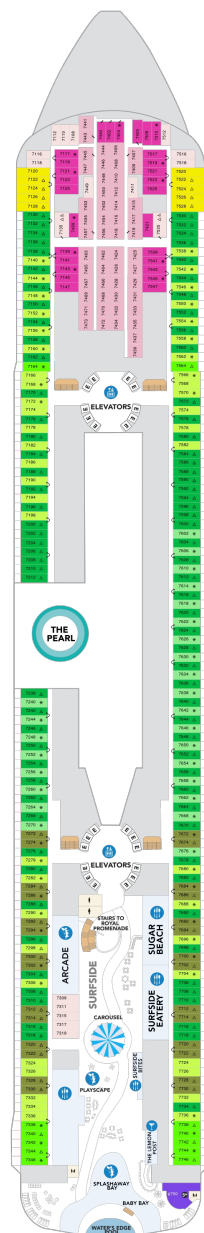

オーナーズスイート 61.1㎡ + 17.6㎡

OS

ベッドルームとリビングルームが別室で、広々とゆとりのある豪華なスイートです。 ベッドルーム（キングサイズになるツインベッド、ドレッシングエリア）、バスルーム（シャワー付きバスタブ、ウォークインシャワー、洗面所、トイレ）、リビングルーム（ダブルベッドになるソファ、ダイニングテーブル、バーカウンター）、バルコニー（ラウンジチェア、ダイニングテーブル） 各部屋にフラットテレビ、電話、化粧台、ミニバー、金庫、クローゼット、ドライヤー、タオル・バスタオル、バスローブ、シャンプー、石鹸、110/220V共有電源、室内温度調節、最大収容人数 4名 スイート特典【スカイクラス】 コンシェルジュがご要望にお応えします。 インターネット（WiFi）無料、スイート専用メインダイニング「コースタルキッチン」、スイート専用サンデッキ・ラウンジ（毎タオードブル・カクテル無料）、優先乗船・下船、シアター優先入場、レストラン優先予約、客室にコーヒーマシン、乗船日にミネラルウォーター、ワンランク上のバスアメニティ、上質なバスローブ、マットレス、まくらをご用意。 ※客室の写真、見取図は一例です。客室によりレイアウト、内装や、最大収容人数が異なる場合があります。

サンセットコーナースイート 35.3~40.9㎡ + 28.2~30.0㎡

SN

船尾の角部屋で、海側から船尾にぐりと広いバルコニーがついています。ゆったりとしたワンルームスイート。客室の位置により広さが異なります。デッキプランも合わせてご参考ください。 ベッドエリア（キングサイズになるツインベッド）、バスルーム（シャワー付きバスタブ、洗面所、トイレ）、リビングエリア（ダブルベッドになるソファ）、バルコニー（ラウンジチェア、ダイニングテーブル） フラットテレビ、電話、化粧台、ミニバー、金庫、クローゼット、ドライヤー、タオル・バスタオル、バスローブ、シャンプー、石鹸、110/220V共有電源、室内温度調節、最大収容人数 4名 スイート特典【スカイクラス】 コンシェルジュがご要望にお応えします。 インターネット（WiFi）無料、スイート専用メインダイニング「コースタルキッチン」、スイート専用サンデッキ・ラウンジ（毎タオードブル・カクテル無料）、優先乗船・下船、シアター優先入場、レストラン優先予約、客室にコーヒーマシン、乗船日にミネラルウォーター、ワンランク上のバスアメニティ、上質なバスローブ、マットレス、まくらをご用意。 ※客室の写真、見取図は一例です。客室によりレイアウト、内装や、最大収容人数が異なる場合があります。

サンセットスイート 35.6㎡ + 10.4㎡

SS

船尾に位置します。ゆったりとしたワンルームスイート。 ベッドエリア（キングサイズになるツインベッド）、バスルーム（シャワー付きバスタブ、洗面所、トイレ）、リビングエリア（ダブルベッドになるソファ）、バルコニー（ラウンジチェア、ダイニングテーブル） フラットテレビ、電話、化粧台、ミニバー、金庫、クローゼット、ドライヤー、タオル・バスタオル、バスローブ、シャンプー、石鹸、110/220V共有電源、室内温度調節、最大収容人数 4名 スイート特典【スカイクラス】 コンシェルジュがご要望にお応えします。 インターネット（WiFi）無料、スイート専用メインダイニング「コースタルキッチン」、スイート専用サンデッキ・ラウンジ（毎タオードブル・カクテル無料）、優先乗船・下船、シアター優先入場、レストラン優先予約、客室にコーヒーマシン、乗船日にミネラルウォーター、ワンランク上のバスアメニティ、上質なバスローブ、マットレス、まくらをご用意。 ※客室の写真、見取図は一例です。客室によりレイアウト、内装や、最大収容人数が異なる場合があります。

船首

C3 C5 CB D1 D3 D4
D5 N4 N5 R3 R4 Q2
V4

船尾

△ 3名用客室

* 4名用客室

5+ 5名以上用客室

↕ コネクトングルーム

♿ 車いす対応客室 (全室シャワールーム)