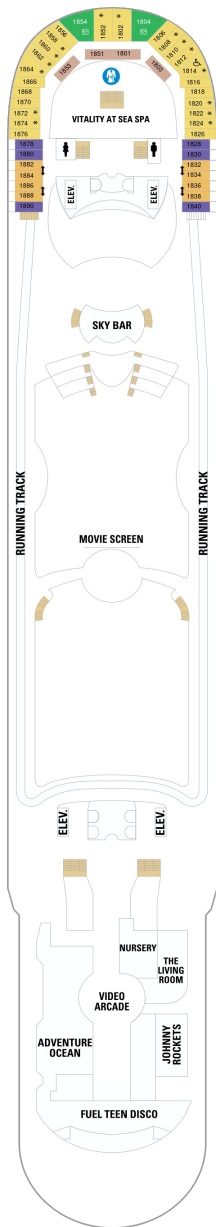

デッキ11F

デッキ12F

デッキ13F

船首

VP CB 4D 1L 4V

船尾

△ 3名用客室

* 4名用客室

☐ 5名以上用客室

↕ コネクティングルーム

♿ 車いす対応客室 (全室シャワールーム)

◻ 視界が遮られる客室・遮られる率