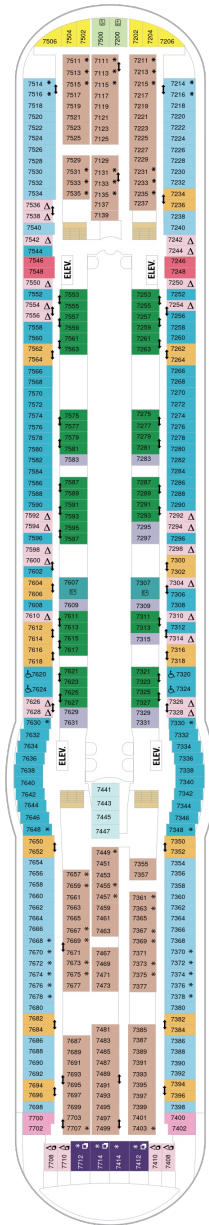

総トン数：154,407トン | 乗客定員：3798人 | 乗組員数：1360人 | 全長：339m | 全幅：56m | 喫水：8.5m | 巡航速度：21.6ノット | 就航年：2007年5月 | 改装年：2016年2月 |

デッキプラン

Liberty of the Seas

リバティ・オブ・ザ・シーズ

2024年05月04日 ~ 2026年10月10日

スイート客室 カテゴリー一覧

ロイヤルスイート 151.7㎡+23.8㎡

海側バルコニー 17.4㎡+4.2㎡

1D 2D 4D 5D

ツインベッド、シッティングエリア、窓、フラットテレビ、電話、クローゼット、ドライヤー、タオル・バスタオル、シャンプー、110/220V共有電源、最少収容人数1名、バルコニー、シャワー、化粧台、ミニバー、金庫、石鹸、室内温度調節、最大収容人数4名 ※客室の写真、見取図は一例です。客室によりレイアウト、内装や、最大収容人数が異なる場合があります。

デッキ2F

デッキ3F

デッキ4F

船首

1K 1N 2N 3N 4N 1R
1V 2V 3V 4V

1N 2N 3N 4N 1V 2V
4V

船尾

△ 3名用客室

船首

VS	2B	3B	4B	CB	1D
2D	5D	1K	3M	4M	4N
CP	2T	3V	4V		

J3	2B	3B	4B	CB	1D
2D	5D	1K	4M	4N	1Q
CP	2T	3V	4V		

船尾

△ 3名用客室

✳ 4名用客室

⊕ 5名以上用客室

↔ コネクティングルーム