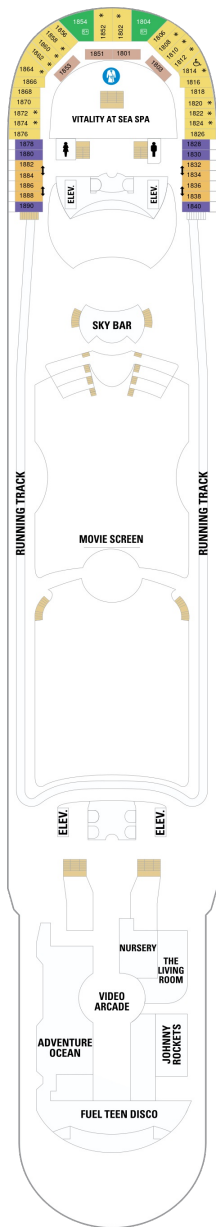

デッキ11F

デッキ12F

デッキ13F

船首

VP CB 4D 1L 4V

船尾

△ 3名用客室

* 4名用客室

□ 5名以上用客室

↕ コネクティングルーム

♿ 車いす対応客室 (全室シャワールーム)

◻ 視界が遮られる客室・遮られる率