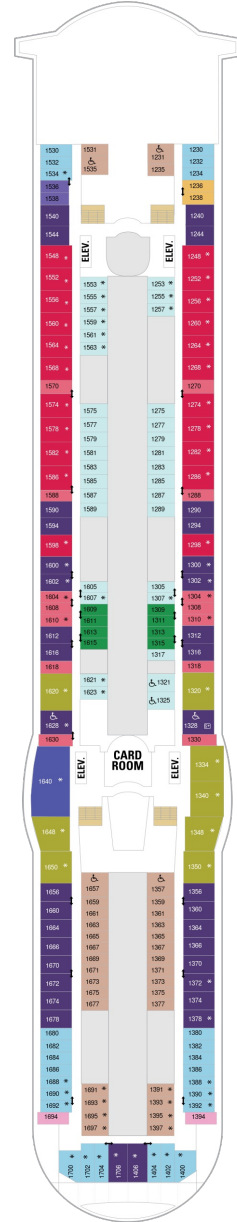

デッキ8F

デッキ9F

デッキ10F

船首

GT	2B	3B	4B	CB	2D
4D	5D	1K	3M	1Q	CP
	2T	3V	4V		

GT	J3	J4	1B	2B	3B
4B	4D	1K	3M	4M	4N
	1V	2V	3V	4V	

RS	OS	GS	J3	J4	1B
2B	3B	4B	CB	4D	4M
	1V	2V	3V	4V	

船尾

- △ 3名用客室
- 4名用客室
- ⊕ 5名以上用客室

- ↔ コネクティングルーム
- ♿ 車いす対応客室 (全室シャワールーム)
- ◻ 視界が遮られる客室・遮られる率