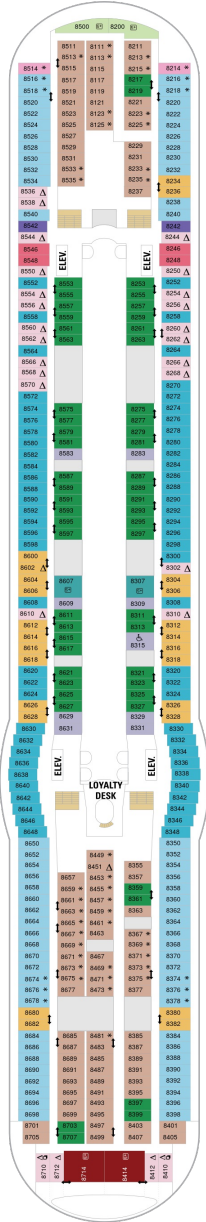

デッキ8F

デッキ9F

デッキ10F

船首

GT	2B	3B	4B	CB	2D
4D	5D	1K	3M	1Q	CP
	2T	3V	4V		

GT	J3	J4	1B	2B	3B
4B	4D	1K	3M	4M	4N
	1V	2V	3V	4V	

RS	OS	GS	J3	J4	1B
2B	3B	4B	CB	4D	4M
	1V	2V	3V	4V	

船尾

- △ 3名用客室
- 4名用客室
- ⊕ 5名以上用客室

- ↔ コネクティングルーム
- ♿ 車いす対応客室 (全室シャワールーム)
- ◻ 視界が遮られる客室・遮られる率