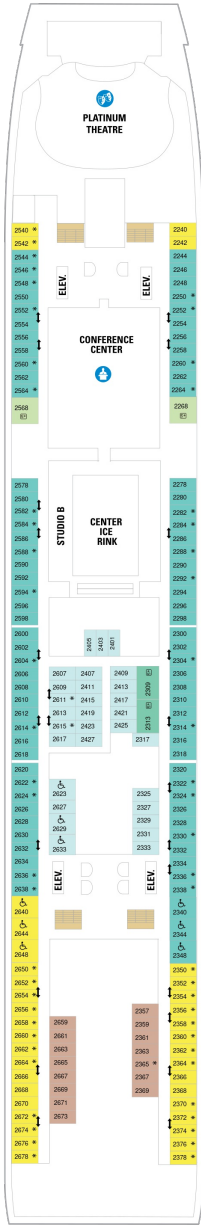

海側バルコニー 17.4㎡+4.2㎡

1D 2D 4D 5D

ツインベッド、シッティングエリア、窓、フラットテレビ、電話、クローゼット、ドライヤー、タオル・バスタオル、シャンプー、110/220V共有電源、最少収容人数1名、バルコニー、シャワー、化粧台、ミニバー、金庫、石鹸、室内温度調節、最大収容人数4名 ※客室の写真、見取図は一例です。客室によりレイアウト、内装や、最大収容人数が異なる場合があります。

コネクティングプロムナード 15.5㎡

CP

ツインベッド、窓、フラットテレビ、電話、クローゼット、ドライヤー、タオル・バスタオル、シャンプー、110/220V共有電源、最少収容人数1名、シャワー、化粧台、ミニバー、金庫、石鹸、室内温度調節、最大収容人数2名 ※客室の写真、見取図は一例です。客室によりレイアウト、内装や、最大収容人数が異なる場合があります。 ※2名定員のプロムナード2室がコネクティングになったカテゴリーです。1室ずつご予約が必要です。

デッキ2F

デッキ3F

デッキ4F

船首

1K 1N 2N 3N 4N 1R
1V 2V 3V 4V

1N 2N 3N 4N 1V 2V
4V

船尾

△ 3名用客室

船首

VS	2B	3B	4B	CB	1D
2D	5D	1K	3M	4M	4N
CP	2T	3V	4V		

J3	2B	3B	4B	CB	1D
2D	5D	1K	4M	4N	1Q
CP	2T	3V	4V		

船尾

△ 3名用客室

✳ 4名用客室

⊕ 5名以上用客室

↔ コネクティングルーム