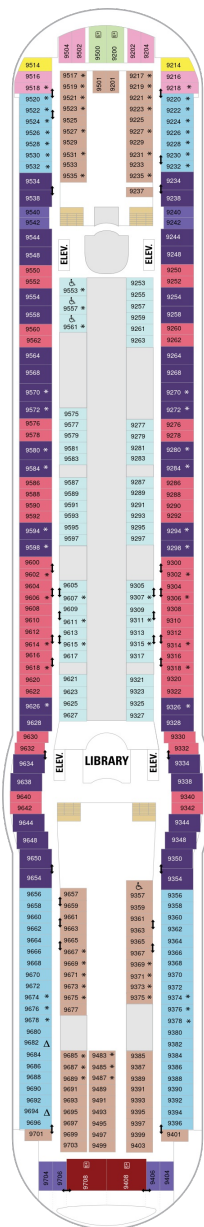

## スーペリアバルコニー 18.4㎡+6.0㎡

1B 2B 3B 4B

ツインベッド、シッティングエリア、窓、フラットテレビ、電話、クローゼット、ドライヤー、タオル・バスタオル、シャンプー、110/220V共有電源、最少収容人数1名、バルコニー、シャワー、化粧台、ミニバー、金庫、石鹸、室内温度調節、最大収容人数4名 ※客室の写真、見取図は一例です。客室によりレイアウト、内装や、最大収容人数が異なる場合があります。

## 海側バルコニー 17.4㎡+4.2㎡

1D 2D 4D 5D

ツインベッド、シッティングエリア、窓、フラットテレビ、電話、クローゼット、ドライヤー、タオル・バスタオル、シャンプー、110/220V共有電源、最少収容人数1名、バルコニー、シャワー、化粧台、ミニバー、金庫、石鹸、室内温度調節、最大収容人数4名 ※客室の写真、見取図は一例です。客室によりレイアウト、内装や、最大収容人数が異なる場合があります。

VS	2B	3B	4B	CB	1D
2D	5D	1K	3M	4M	4N
CP	2T	3V	4V		

J3	2B	3B	4B	CB	1D
2D	5D	1K	4M	4N	1Q
CP	2T	3V	4V		

船尾

△ 3名用客室

✳ 4名用客室

⊕ 5名以上用客室

↔ コネクティングルーム

♿ 車いす対応客室 (全室シャワールーム)

□ 視界が遮られる客室・遮られる率

デッキ8F

デッキ9F

デッキ10F

船首

GT	2B	3B	4B	CB	2D
4D	5D	1K	3M	1Q	CP
	2T	3V	4V		

GT	J3	J4	1B	2B	3B
4B	4D	1K	3M	4M	4N
	1V	2V	3V	4V	

RS	OS	GS	J3	J4	1B
2B	3B	4B	CB	4D	4M
	1V	2V	3V	4V	