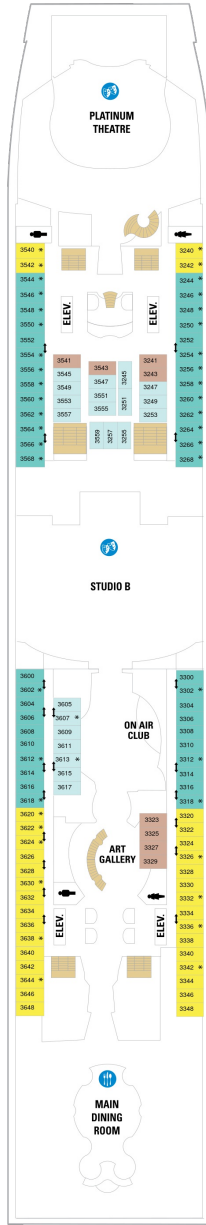

1N 2N 3N 4N 1V 2V
4V

船尾