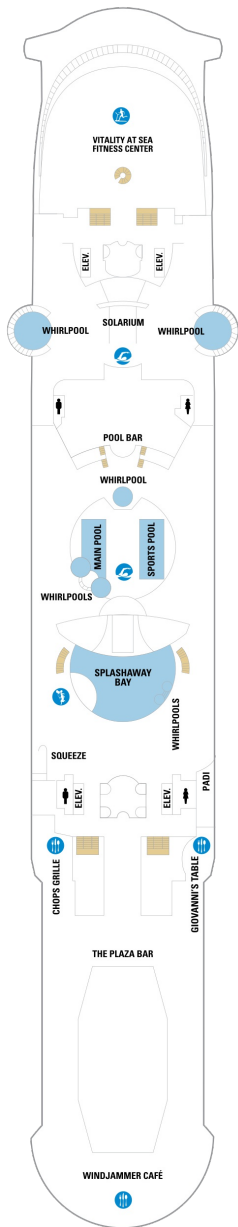

デッキ11F

デッキ12F

デッキ13F

船首

VP CB 4D 1L 4V

船尾

△ 3名用客室

* 4名用客室

☐ 5名以上用客室

↕ コネクティングルーム

♿ 車いす対応客室 (全室シャワールーム)

◻ 視界が遮られる客室・遮られる率