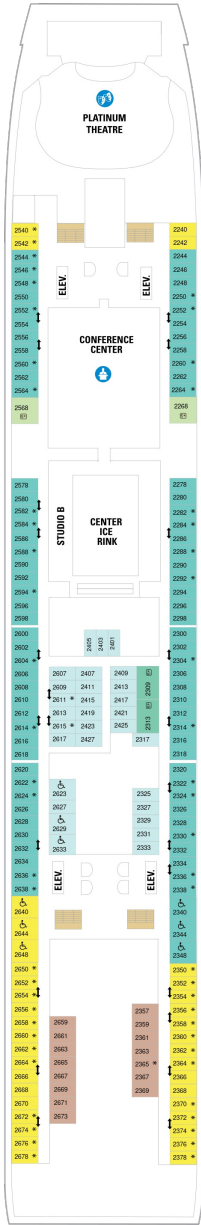

デッキ2F

デッキ3F

デッキ4F

船首

1K 1N 2N 3N 4N 1R
1V 2V 3V 4V