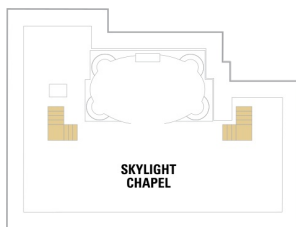

デッキ14F

デッキ15F

船首

船尾

△ 3名用客室

* 4名用客室

5+ 5名以上用客室

↕ コネクティングルーム

♿ 車いす対応客室 (全室シャワールーム)

◻ 視界が遮られる客室・遮られる率