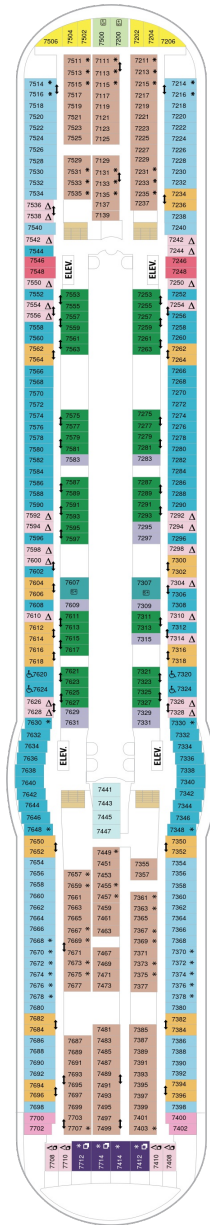

## スーペリアバルコニー 18.4㎡+6.0㎡

1B 2B 3B 4B

ツインベッド、シッティングエリア、窓、フラットテレビ、電話、クローゼット、ドライヤー、タオル・バスタオル、シャンプー、110/220V共有電源、最少収容人数1名、バルコニー、シャワー、化粧台、ミニバー、金庫、石鹸、室内温度調節、最大収容人数4名 ※客室の写真、見取図は一例です。客室によりレイアウト、内装や、最大収容人数が異なる場合があります。

## 海側バルコニー 17.4㎡+4.2㎡

1D 2D 4D 5D

ツインベッド、シッティングエリア、窓、フラットテレビ、電話、クローゼット、ドライヤー、タオル・バスタオル、シャンプー、110/220V共有電源、最少収容人数1名、バルコニー、シャワー、化粧台、ミニバー、金庫、石鹸、室内温度調節、最大収容人数4名 ※客室の写真、見取図は一例です。客室によりレイアウト、内装や、最大収容人数が異なる場合があります。

1N 2N 3N 4N 1V 2V  
4V

船尾

- △ 3名用客室
- \* 4名用客室
- 5名以上用客室

- ↔ コネクティングルーム
- ♿ 車いす対応客室 (全室シャワールーム)
- ◻ 視界が遮られる客室・遮られる率

デッキ5F

デッキ6F

デッキ7F

船首

VS	2B	3B	4B	CB	1D
2D	5D	1K	3M	4M	4N
CP	2T	3V	4V		

J3	2B	3B	4B	CB	1D
2D	5D	1K	4M	4N	1Q
CP	2T	3V	4V		

船尾

△ 3名用客室

✳ 4名用客室

⊕ 5名以上用客室

↔ コネクティングルーム

♿ 車いす対応客室 (全室シャワールーム)