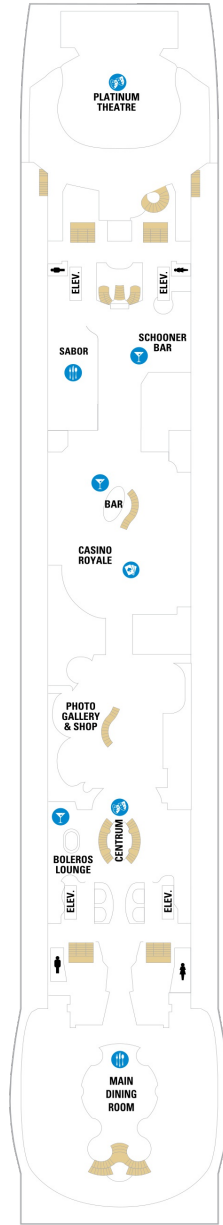

- △ 3名用客室
- 4名用客室
- 5名以上用客室

- ↔ コネクティングルーム
- ♿ 車いす対応客室 (全室シャワールーム)
- ◻ 視界が遮られる客室・遮られる率