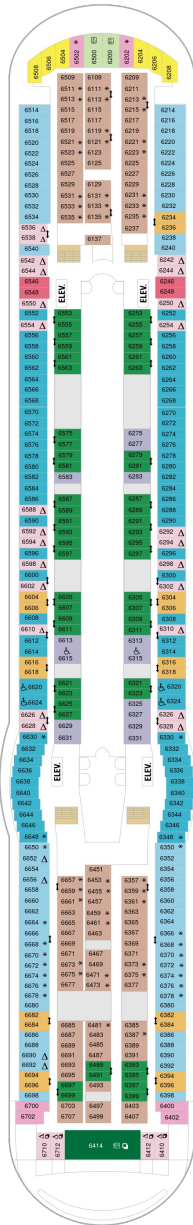

総トン数：154,407トン | 乗客定員：3798人 | 乗組員数：1360人 | 全長：339m | 全幅：56m | 喫水：8.5m | 巡航速度：21.6ノット | 就航年：2007年5月 | 改装年：2016年2月 |

デッキプラン

Liberty of the Seas

リバティ・オブ・ザ・シーズ

2024年05月04日 ~ 2026年10月10日

スイート客室 カテゴリー一覧

ロイヤルスイート 151.7㎡+23.8㎡

海側バルコニー 17.4㎡+4.2㎡

1D 2D 4D 5D

ツインベッド、シッティングエリア、窓、フラットテレビ、電話、クローゼット、ドライヤー、タオル・バスタオル、シャンプー、110/220V共有電源、最少収容人数1名、バルコニー、シャワー、化粧台、ミニバー、金庫、石鹸、室内温度調節、最大収容人数4名 ※客室の写真、見取図は一例です。客室によりレイアウト、内装や、最大収容人数が異なる場合があります。

デッキ2F

デッキ3F

デッキ4F

船首

1K 1N 2N 3N 4N 1R
1V 2V 3V 4V

1N 2N 3N 4N 1V 2V
4V

船尾

△ 3名用客室

船首

VS	2B	3B	4B	CB	1D
2D	5D	1K	3M	4M	4N
CP	2T	3V	4V		

J3	2B	3B	4B	CB	1D
2D	5D	1K	4M	4N	1Q
CP	2T	3V	4V		

船尾

△ 3名用客室

✳ 4名用客室

⊕ 5名以上用客室

↔ コネクティングルーム