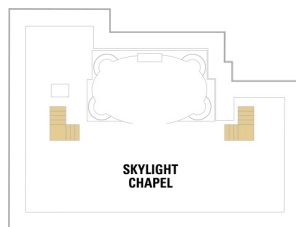

デッキ14F

デッキ15F

船首

船尾

△ 3名用客室

* 4名用客室

5+ 5名以上用客室

↕ コネクティングルーム

♿ 車いす対応客室 (全室シャワールーム)

◻ 視界が遮られる客室・遮られる率