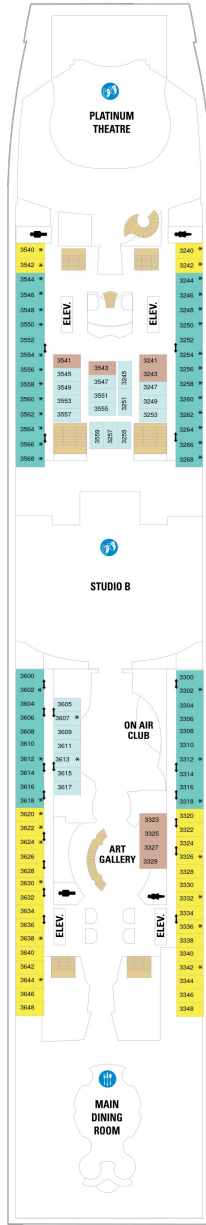

海側バルコニー 17.4㎡+4.2㎡

1D 2D 4D 5D

ツインベッド、シッティングエリア、窓、フラットテレビ、電話、クローゼット、ドライヤー、タオル・バスタオル、シャンプー、110/220V共有電源、最少収容人数1名、バルコニー、シャワー、化粧台、ミニバー、金庫、石鹸、室内温度調節、最大収容人数4名 ※客室の写真、見取図は一例です。客室によりレイアウト、内装や、最大収容人数が異なる場合があります。

コネクティングプロムナード 15.5㎡

CP

ツインベッド、窓、フラットテレビ、電話、クローゼット、ドライヤー、タオル・バスタオル、シャンプー、110/220V共有電源、最少収容人数1名、シャワー、化粧台、ミニバー、金庫、石鹸、室内温度調節、最大収容人数2名 ※客室の写真、見取図は一例です。客室によりレイアウト、内装や、最大収容人数が異なる場合があります。 ※2名定員のプロムナード2室がコネクティングになったカテゴリーです。1室ずつご予約が必要です。

デッキ2F

デッキ3F

デッキ4F

船首

1K 1N 2N 3N 4N 1R
1V 2V 3V 4V

1N 2N 3N 4N 1V 2V
4V

船尾

△ 3名用客室

船首

VS	2B	3B	4B	CB	1D
2D	5D	1K	3M	4M	4N
CP	2T	3V	4V		

J3	2B	3B	4B	CB	1D
2D	5D	1K	4M	4N	1Q
CP	2T	3V	4V		

船尾

△ 3名用客室

✳ 4名用客室

⊕ 5名以上用客室

↔ コネクティングルーム