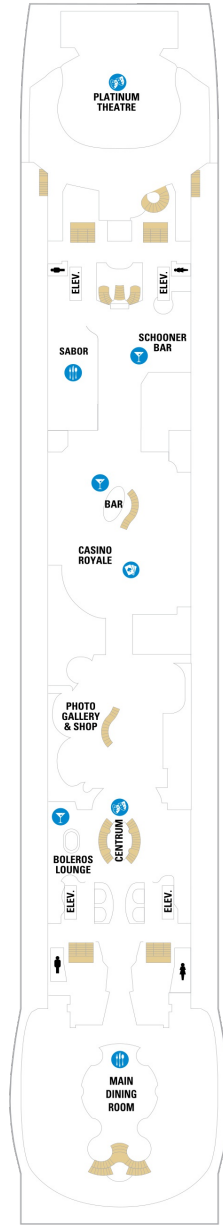

海側バルコニー 17.4㎡+4.2㎡

1D 2D 4D 5D

ツインベッド、シッティングエリア、窓、フラットテレビ、電話、クローゼット、ドライヤー、タオル・バスタオル、シャンプー、110/220V共有電源、最少収容人数1名、バルコニー、シャワー、化粧台、ミニバー、金庫、石鹸、室内温度調節、最大収容人数4名 ※客室の写真、見取図は一例です。客室によりレイアウト、内装や、最大収容人数が異なる場合があります。

コネクティングプロムナード 15.5㎡

CP

ツインベッド、窓、フラットテレビ、電話、クローゼット、ドライヤー、タオル・バスタオル、シャンプー、110/220V共有電源、最少収容人数1名、シャワー、化粧台、ミニバー、金庫、石鹸、室内温度調節、最大収容人数2名 ※客室の写真、見取図は一例です。客室によりレイアウト、内装や、最大収容人数が異なる場合があります。 ※2名定員のプロムナード2室がコネクティングになったカテゴリーです。1室ずつご予約が必要です。

デッキ2F

デッキ3F

デッキ4F

船首

1K 1N 2N 3N 4N 1R
1V 2V 3V 4V

1N 2N 3N 4N 1V 2V
4V

船尾

△ 3名用客室

船首

VS	2B	3B	4B	CB	1D
2D	5D	1K	3M	4M	4N
CP	2T	3V	4V		

J3	2B	3B	4B	CB	1D
2D	5D	1K	4M	4N	1Q
CP	2T	3V	4V		

船尾

△ 3名用客室

✳ 4名用客室

⊕ 5名以上用客室

↔ コネクティングルーム