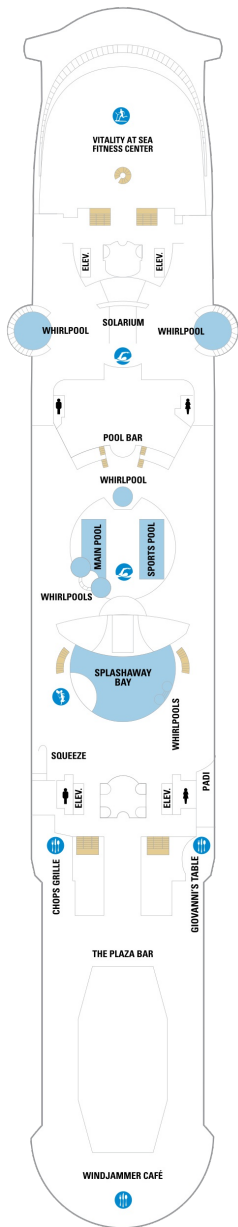

VS	2B	3B	4B	CB	1D
2D	5D	1K	3M	4M	4N
CP	2T	3V	4V		

J3	2B	3B	4B	CB	1D
2D	5D	1K	4M	4N	1Q
CP	2T	3V	4V		

船尾

△ 3名用客室

✳ 4名用客室

⊕ 5名以上用客室

↔ コネクティングルーム

♿ 車いす対応客室 (全室シャワールーム)

□ 視界が遮られる客室・遮られる率

デッキ8F

デッキ9F

デッキ10F

船首

GT	2B	3B	4B	CB	2D
4D	5D	1K	3M	1Q	CP
	2T	3V	4V		

GT	J3	J4	1B	2B	3B
4B	4D	1K	3M	4M	4N
	1V	2V	3V	4V	

RS	OS	GS	J3	J4	1B
2B	3B	4B	CB	4D	4M
	1V	2V	3V	4V	

船尾

- △ 3名用客室
- \* 4名用客室
- 5名以上用客室

- ↕ コネクティングルーム
- ♿ 車いす対応客室 (全室シャワールーム)
- ◻ 視界が遮られる客室・遮られる率

デッキ11F

デッキ12F

デッキ13F

船首

VP CB 4D 1L 4V

船尾

△ 3名用客室

\* 4名用客室

□ 5名以上用客室

↕ コネクティングルーム

♿ 車いす対応客室 (全室シャワールーム)

◻ 視界が遮られる客室・遮られる率