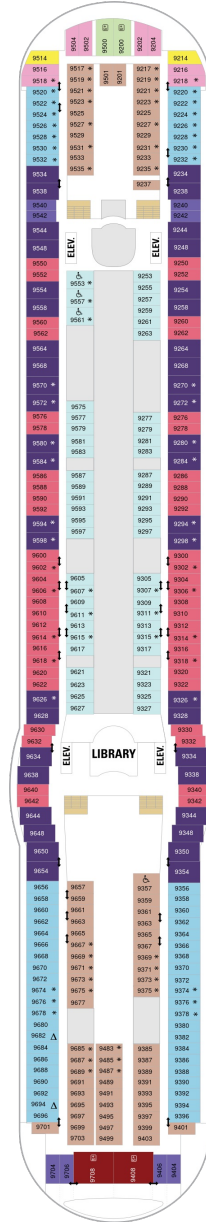

デッキ8F

デッキ9F

デッキ10F

船首

GT	2B	3B	4B	CB	2D
4D	5D	1K	3M	1Q	CP
	2T	3V	4V		

GT	J3	J4	1B	2B	3B
4B	4D	1K	3M	4M	4N
	1V	2V	3V	4V	

RS	OS	GS	J3	J4	1B
2B	3B	4B	CB	4D	4M
	1V	2V	3V	4V	

船尾

- △ 3名用客室
- 4名用客室
- ⊕ 5名以上用客室

- ↔ コネクティングルーム
- ♿ 車いす対応客室 (全室シャワールーム)
- ◻ 視界が遮られる客室・遮られる率