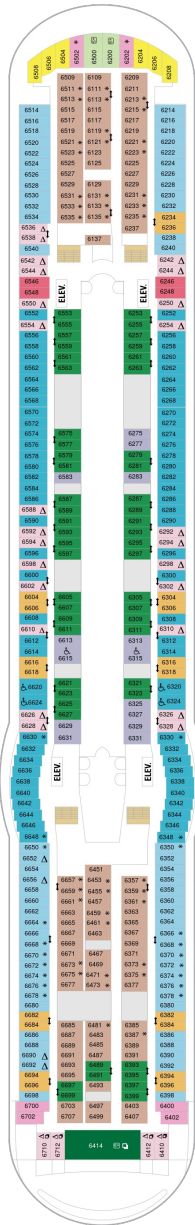

総トン数：154,407トン | 乗客定員：3798人 | 乗組員数：1360人 | 全長：339m | 全幅：56m | 喫水：8.5m | 巡航速度：21.6ノット | 就航年：2007年5月 | 改装年：2016年2月 |

## スーペリアバルコニー 18.4㎡+6.0㎡

1B 2B 3B 4B

ツインベッド、シッティングエリア、窓、フラットテレビ、電話、クローゼット、ドライヤー、タオル・バスタオル、シャンプー、110/220V共有電源、最少収容人数1名、バルコニー、シャワー、化粧台、ミニバー、金庫、石鹸、室内温度調節、最大収容人数4名 ※客室の写真、見取図は一例です。客室によりレイアウト、内装や、最大収容人数が異なる場合があります。

1N 2N 3N 4N 1V 2V  
4V

船尾

- △ 3名用客室
- \* 4名用客室
- 5名以上用客室

- ↔ コネクティングルーム
- ♿ 車いす対応客室 (全室シャワールーム)
- ◻ 視界が遮られる客室・遮られる率

デッキ5F

デッキ6F

デッキ7F

船首

VS	2B	3B	4B	CB	1D
2D	5D	1K	3M	4M	4N
CP	2T	3V	4V		

J3	2B	3B	4B	CB	1D
2D	5D	1K	4M	4N	1Q
CP	2T	3V	4V		

船尾

△ 3名用客室

✳ 4名用客室

⊕ 5名以上用客室

↔ コネクティングルーム

♿ 車いす対応客室 (全室シャワールーム)