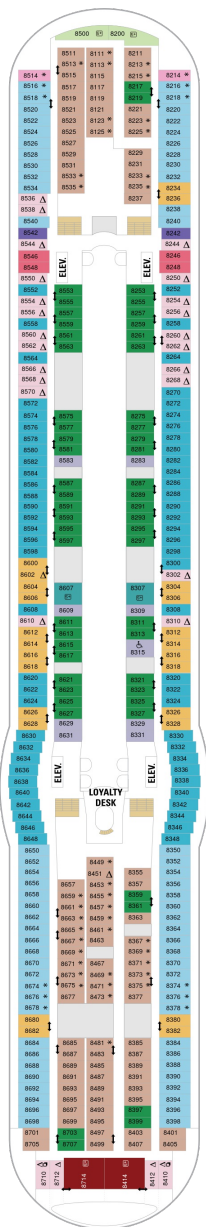

総トン数：154,407トン | 乗客定員：3798人 | 乗組員数：1360人 | 全長：339m | 全幅：56m | 喫水：8.5m | 巡航速度：21.6ノット | 就航年：2007年5月 | 改装年：2016年2月 |

## スーペリアバルコニー 18.4㎡+6.0㎡

1B 2B 3B 4B

ツインベッド、シッティングエリア、窓、フラットテレビ、電話、クローゼット、ドライヤー、タオル・バスタオル、シャンプー、110/220V共有電源、最少収容人数1名、バルコニー、シャワー、化粧台、ミニバー、金庫、石鹸、室内温度調節、最大収容人数4名 ※客室の写真、見取図は一例です。客室によりレイアウト、内装や、最大収容人数が異なる場合があります。

VS	2B	3B	4B	CB	1D
2D	5D	1K	3M	4M	4N
CP	2T	3V	4V		

J3	2B	3B	4B	CB	1D
2D	5D	1K	4M	4N	1Q
CP	2T	3V	4V		

船尾

△ 3名用客室

✳ 4名用客室

⊕ 5名以上用客室

↔ コネクティングルーム

♿ 車いす対応客室 (全室シャワールーム)

□ 視界が遮られる客室・遮られる率

デッキ8F

デッキ9F

デッキ10F

船首

GT	2B	3B	4B	CB	2D
4D	5D	1K	3M	1Q	CP
	2T	3V	4V		

GT	J3	J4	1B	2B	3B
4B	4D	1K	3M	4M	4N
	1V	2V	3V	4V	

RS	OS	GS	J3	J4	1B
2B	3B	4B	CB	4D	4M
	1V	2V	3V	4V	