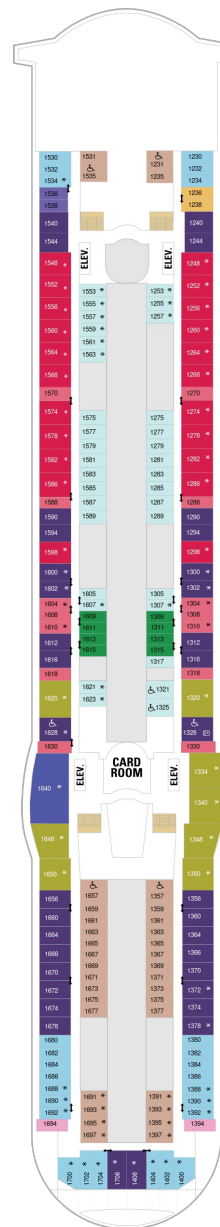

デッキ8F

デッキ9F

デッキ10F

船首

GT	2B	3B	4B	CB	2D
4D	5D	1K	3M	1Q	CP
	2T	3V	4V		

GT	J3	J4	1B	2B	3B
4B	4D	1K	3M	4M	4N
	1V	2V	3V	4V	

RS	OS	GS	J3	J4	1B
2B	3B	4B	CB	4D	4M
	1V	2V	3V	4V	

船尾

- △ 3名用客室
- 4名用客室
- 5名以上用客室

- ↕ コネクティングルーム
- ♿ 車いす対応客室 (全室シャワールーム)
- ◻ 視界が遮られる客室・遮られる率