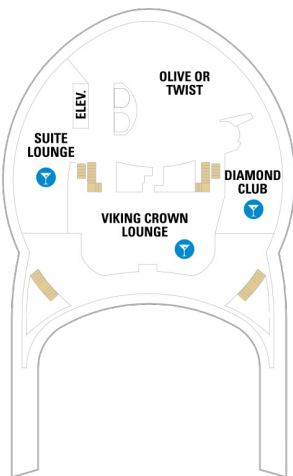

デッキ14F

デッキ15F

船首

船尾

△ 3名用客室

* 4名用客室

5+ 5名以上用客室

↕ コネクティングルーム

♿ 車いす対応客室 (全室シャワールーム)

◻ 視界が遮られる客室・遮られる率