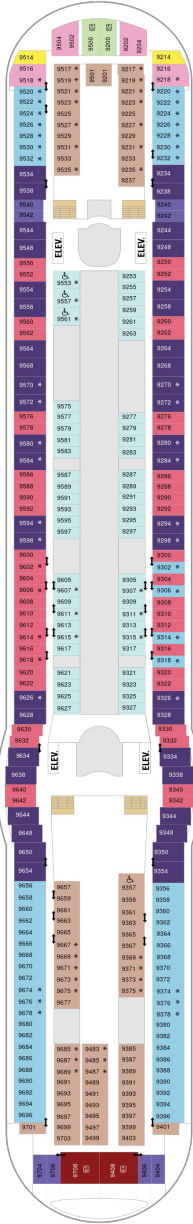

## スーペリアバルコニー 19.8㎡+3.9㎡

1B 2B 3B 4B

ツインベッド、シッティングエリア、窓、フラットテレビ、電話、クローゼット、ドライヤー、タオル・バスタオル、シャンプー、110/220V共有電源、最少収容人数1名、バルコニー、シャワー、化粧台、ミニバー、金庫、石鹸、室内温度調節、最大収容人数4名 ※客室の写真、見取図は一例です。客室によりレイアウト、内装や、最大収容人数が異なる場合があります。

## 海側バルコニー 18.4㎡+4.9㎡

1D 2D 4D 5D

ツインベッド、シッティングエリア、窓、フラットテレビ、電話、クローゼット、ドライヤー、タオル・バスタオル、シャンプー、110/220V共有電源、最少収容人数1名、バルコニー、シャワー、化粧台、ミニバー、金庫、石鹸、室内温度調節、最大収容人数4名 ※客室の写真、見取図は一例です。客室によりレイアウト、内装や、最大収容人数が異なる場合があります。

デッキ5F

デッキ6F

デッキ7F

船首

GT	2B	3B	4B	CB	1D
2D	5D	1K	3M	4M	4N
CP	2T	2V	3V	4V	

J3	2B	3B	4B	CB	1D
2D	5D	1K	4M	2N	4N
1Q	CP	2T	2V	3V	4V

船尾

△ 3名用客室

船首

GT	2B	3B	4B	CB	2D
4D	5D	1K	3M	1Q	CP
2T	2V	3V	4V		

GT	J3	J4	1B	2B	3B
4B	4D	1K	3M	4M	4N
1V	2V	3V	4V		

RS	OS	GS	J3	J4	1B
2B	3B	4B	CB	4D	4M
1V	2V	3V	4V		

船尾

△ 3名用客室

✳ 4名用客室

⊕ 5名以上用客室