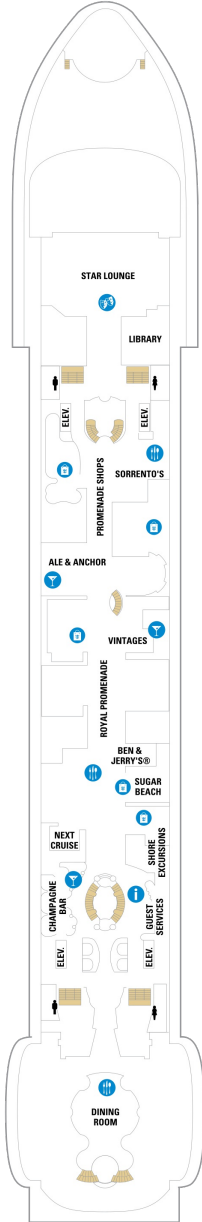

## スーペリアバルコニー 19.8㎡+3.9㎡

1B 2B 3B 4B

ツインベッド、シッティングエリア、窓、フラットテレビ、電話、クローゼット、ドライヤー、タオル・バスタオル、シャンプー、110/220V共有電源、最少収容人数1名、バルコニー、シャワー、化粧台、ミニバー、金庫、石鹸、室内温度調節、最大収容人数4名 ※客室の写真、見取図は一例です。客室によりレイアウト、内装や、最大収容人数が異なる場合があります。

## 海側バルコニー 18.4㎡+4.9㎡

1D 2D 4D 5D

ツインベッド、シッティングエリア、窓、フラットテレビ、電話、クローゼット、ドライヤー、タオル・バスタオル、シャンプー、110/220V共有電源、最少収容人数1名、バルコニー、シャワー、化粧台、ミニバー、金庫、石鹸、室内温度調節、最大収容人数4名 ※客室の写真、見取図は一例です。客室によりレイアウト、内装や、最大収容人数が異なる場合があります。

## コネクティングプロムナード 15.7㎡

CP

ツインベッド、窓、フラットテレビ、電話、クローゼット、ドライヤー、タオル・バスタオル、シャンプー、110/220V共有電源、最少収容人数1名、シャワー、化粧台、ミニバー、金庫、石鹸、室内温度調節、最大収容人数2名 ※客室の写真、見取図は一例です。客室によりレイアウト、内装や、最大収容人数が異なる場合があります。 ※2名定員のプロムナード2室がコネクティングになったカテゴリーです。1室ずつご予約が必要です。

デッキ5F

デッキ6F

デッキ7F

船首

GT	2B	3B	4B	CB	1D
2D	5D	1K	3M	4M	4N
CP	2T	2V	3V	4V	

J3	2B	3B	4B	CB	1D
2D	5D	1K	4M	2N	4N
1Q	CP	2T	2V	3V	4V

船尾

△ 3名用客室