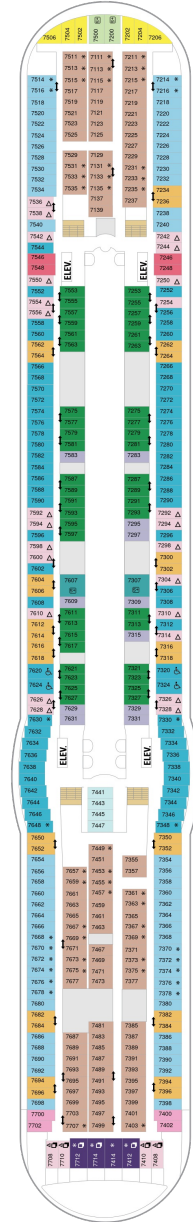

## スーペリアバルコニー 19.8㎡+3.9㎡

1B 2B 3B 4B

ツインベッド、シッティングエリア、窓、フラットテレビ、電話、クローゼット、ドライヤー、タオル・バスタオル、シャンプー、110/220V共有電源、最少収容人数1名、バルコニー、シャワー、化粧台、ミニバー、金庫、石鹸、室内温度調節、最大収容人数4名 ※客室の写真、見取図は一例です。客室によりレイアウト、内装や、最大収容人数が異なる場合があります。

## 海側バルコニー 18.4㎡+4.9㎡

1D 2D 4D 5D

ツインベッド、シッティングエリア、窓、フラットテレビ、電話、クローゼット、ドライヤー、タオル・バスタオル、シャンプー、110/220V共有電源、最少収容人数1名、バルコニー、シャワー、化粧台、ミニバー、金庫、石鹸、室内温度調節、最大収容人数4名 ※客室の写真、見取図は一例です。客室によりレイアウト、内装や、最大収容人数が異なる場合があります。

デッキ5F

デッキ6F

デッキ7F

船首

GT	2B	3B	4B	CB	1D
2D	5D	1K	3M	4M	4N
CP	2T	2V	3V	4V	

J3	2B	3B	4B	CB	1D
2D	5D	1K	4M	2N	4N
1Q	CP	2T	2V	3V	4V

船尾

△ 3名用客室

船首

GT	2B	3B	4B	CB	2D
4D	5D	1K	3M	1Q	CP
2T	2V	3V	4V		

GT	J3	J4	1B	2B	3B
4B	4D	1K	3M	4M	4N
1V	2V	3V	4V		

RS	OS	GS	J3	J4	1B
2B	3B	4B	CB	4D	4M
1V	2V	3V	4V		

船尾

△ 3名用客室

✳ 4名用客室

⊕ 5名以上用客室