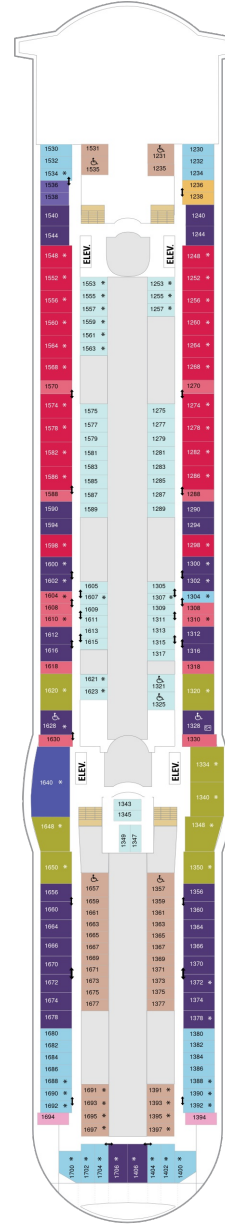

デッキ8F

デッキ9F

デッキ10F

船首

GT	2B	3B	4B	CB	2D
4D	5D	1K	3M	1Q	CP
2T	2V	3V	4V		

GT	J3	J4	1B	2B	3B
4B	4D	1K	3M	4M	4N
1V	2V	3V	4V		

RS	OS	GS	J3	J4	1B
2B	3B	4B	CB	4D	4M
1V	2V	3V	4V		

船尾

△ 3名用客室

✳ 4名用客室

⊕ 5名以上用客室

↕ コネクティングルーム

♿ 車いす対応客室 (全室シャワールーム)

◻ 視界が遮られる客室・遮られる率