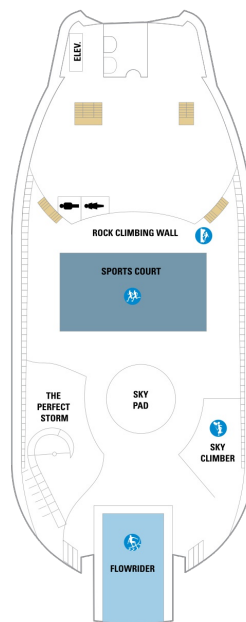

船首

GT	2B	3B	4B	CB	2D
4D	5D	1K	3M	1Q	CP
2T	2V	3V	4V		

GT	J3	J4	1B	2B	3B
4B	4D	1K	3M	4M	4N
1V	2V	3V	4V		

RS	OS	GS	J3	J4	1B
2B	3B	4B	CB	4D	4M
1V	2V	3V	4V		

船尾

△ 3名用客室

✳ 4名用客室

⊕ 5名以上用客室

↕ コネクティングルーム

♿ 車いす対応客室 (全室シャワールーム)

◻ 視界が遮られる客室・遮られる率

デッキ11F

デッキ12F

デッキ13F

船首

J3 1L 4V

VP 1L 4V

船尾

△ 3名用客室

\* 4名用客室

5+ 5名以上用客室

↕ コネクティングルーム

♿ 車いす対応客室 (全室シャワールーム)

◻ 視界が遮られる客室・遮られる率