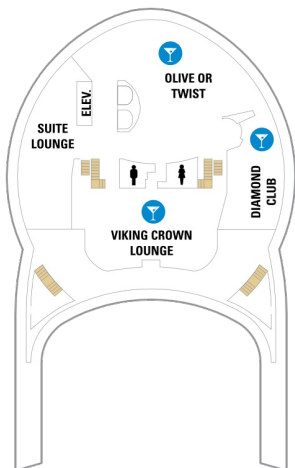

デッキ14F

デッキ15F

船首

船尾

△ 3名用客室

* 4名用客室

5+ 5名以上用客室

↕ コネクティングルーム

♿ 車いす対応客室 (全室シャワールーム)

◻ 視界が遮られる客室・遮られる率