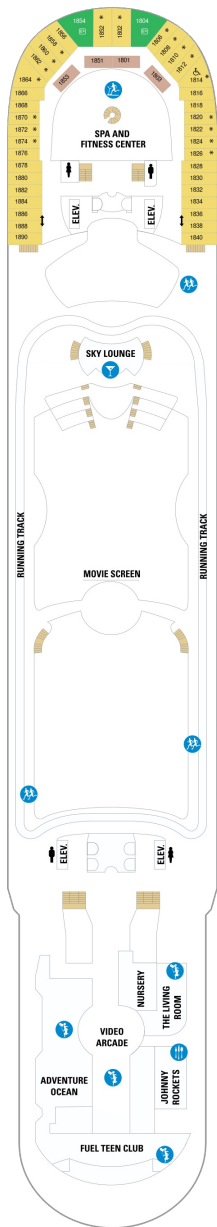

デッキ11F

デッキ12F

デッキ13F

船首

J3 1L 4V

VP 1L 4V

船尾

△ 3名用客室

* 4名用客室

5+ 5名以上用客室

↕ コネクティングルーム

♿ 車いす対応客室 (全室シャワールーム)

◻ 視界が遮られる客室・遮られる率