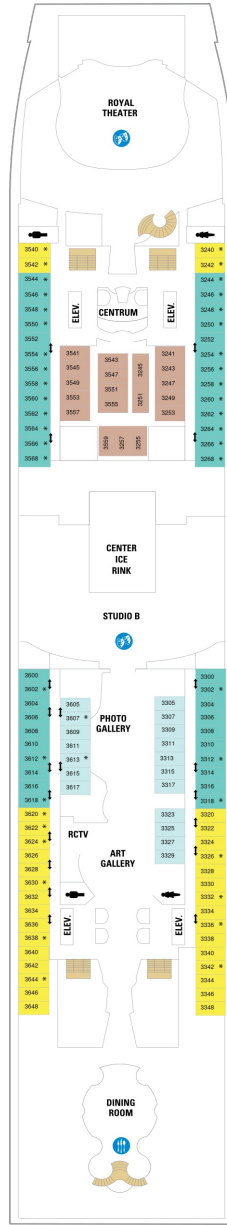

1N 2N 3N 4N 1V 2V
4V