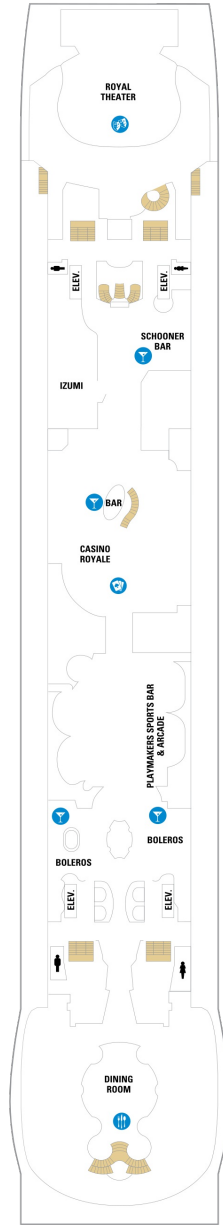

1N 2N 3N 4N 1V 2V
4V