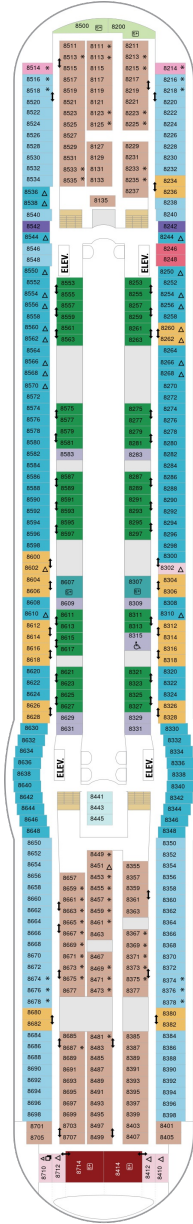

## スーペリアバルコニー 19.8㎡+3.9㎡

1B 2B 3B 4B

ツインベッド、シッティングエリア、窓、フラットテレビ、電話、クローゼット、ドライヤー、タオル・バスタオル、シャンプー、110/220V共有電源、最少収容人数1名、バルコニー、シャワー、化粧台、ミニバー、金庫、石鹸、室内温度調節、最大収容人数4名 ※客室の写真、見取図は一例です。客室によりレイアウト、内装や、最大収容人数が異なる場合があります。

## 海側バルコニー 18.4㎡+4.9㎡

1D 2D 4D 5D

ツインベッド、シッティングエリア、窓、フラットテレビ、電話、クローゼット、ドライヤー、タオル・バスタオル、シャンプー、110/220V共有電源、最少収容人数1名、バルコニー、シャワー、化粧台、ミニバー、金庫、石鹸、室内温度調節、最大収容人数4名 ※客室の写真、見取図は一例です。客室によりレイアウト、内装や、最大収容人数が異なる場合があります。

デッキ5F

デッキ6F

デッキ7F

船首

GT	2B	3B	4B	CB	1D
2D	5D	1K	3M	4M	4N
CP	2T	2V	3V	4V	

J3	2B	3B	4B	CB	1D
2D	5D	1K	4M	2N	4N
1Q	CP	2T	2V	3V	4V

船尾

△ 3名用客室

船首

GT	2B	3B	4B	CB	2D
4D	5D	1K	3M	1Q	CP
2T	2V	3V	4V		

GT	J3	J4	1B	2B	3B
4B	4D	1K	3M	4M	4N
1V	2V	3V	4V		

RS	OS	GS	J3	J4	1B
2B	3B	4B	CB	4D	4M
1V	2V	3V	4V		

船尾

△ 3名用客室

✳ 4名用客室

⊕ 5名以上用客室