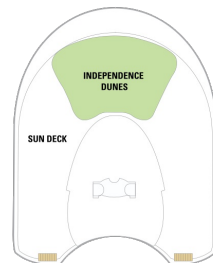

デッキ11F

デッキ12F

デッキ13F

船首

J3 1L 4V

VP 1L 4V

船尾

△ 3名用客室

* 4名用客室

5+ 5名以上用客室

↕ コネクティングルーム

♿ 車いす対応客室 (全室シャワールーム)

◻ 視界が遮られる客室・遮られる率