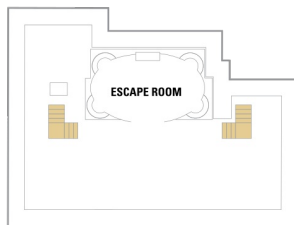

デッキ14F

デッキ15F

船首

船尾

△ 3名用客室

* 4名用客室

5+ 5名以上用客室

↕ コネクティングルーム

♿ 車いす対応客室 (全室シャワールーム)

◻ 視界が遮られる客室・遮られる率