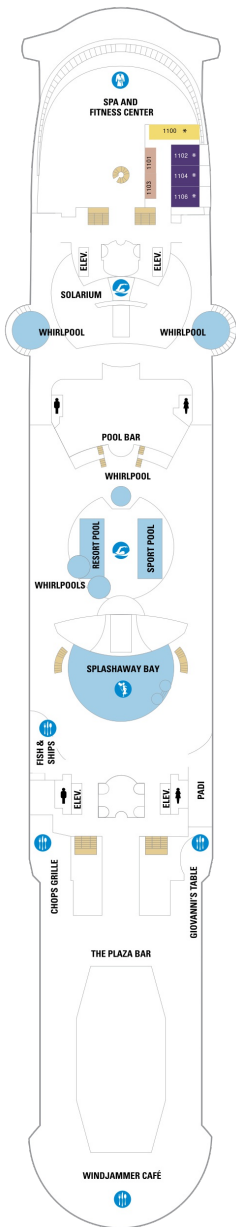

## スーペリアバルコニー 19.8㎡+3.9㎡

1B 2B 3B 4B

ツインベッド、シッティングエリア、窓、フラットテレビ、電話、クローゼット、ドライヤー、タオル・バスタオル、シャンプー、110/220V共有電源、最少収容人数1名、バルコニー、シャワー、化粧台、ミニバー、金庫、石鹸、室内温度調節、最大収容人数4名 ※客室の写真、見取図は一例です。客室によりレイアウト、内装や、最大収容人数が異なる場合があります。

## コネクティングプロムナード 15.7㎡

CP

ツインベッド、窓、フラットテレビ、電話、クローゼット、ドライヤー、タオル・バスタオル、シャンプー、110/220V共有電源、最少収容人数1名、シャワー、化粧台、ミニバー、金庫、石鹸、室内温度調節、最大収容人数2名 ※客室の写真、見取図は一例です。客室によりレイアウト、内装や、最大収容人数が異なる場合があります。 ※2名定員のプロムナード2室がコネクティングになったカテゴリーです。1室ずつご予約が必要です。

船首

GT	2B	3B	4B	CB	2D
4D	5D	1K	3M	1Q	CP
2T	2V	3V	4V		

GT	J3	J4	1B	2B	3B
4B	4D	1K	3M	4M	4N
1V	2V	3V	4V		

RS	OS	GS	J3	J4	1B
2B	3B	4B	CB	4D	4M
1V	2V	3V	4V		

船尾

△ 3名用客室

✳ 4名用客室

⊕ 5名以上用客室

↕ コネクティングルーム

♿ 車いす対応客室 (全室シャワールーム)

◻ 視界が遮られる客室・遮られる率

デッキ11F

デッキ12F

デッキ13F

船首

J3 1L 4V