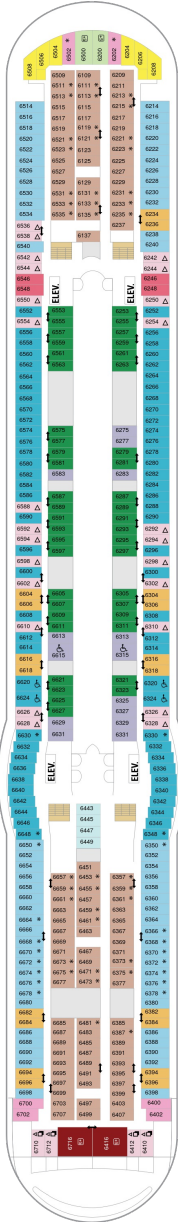

総トン数：154,407トン | 乗客定員：3858人 | 乗組員数：1440人 | 全長：339m | 全幅：56m | 喫水：8.5m | 巡航速度：21.6ノット | 就航年：2008年5月 | 改装年：2018年5月

## スーペリアバルコニー 19.8㎡+3.9㎡

1B 2B 3B 4B

ツインベッド、シッティングエリア、窓、フラットテレビ、電話、クローゼット、ドライヤー、タオル・バスタオル、シャンプー、110/220V共有電源、最少収容人数1名、バルコニー、シャワー、化粧台、ミニバー、金庫、石鹸、室内温度調節、最大収容人数4名 ※客室の写真、見取図は一例です。客室によりレイアウト、内装や、最大収容人数が異なる場合があります。

デッキ5F

デッキ6F

デッキ7F

船首

GT	2B	3B	4B	CB	1D
2D	5D	1K	3M	4M	4N
CP	2T	2V	3V	4V	

J3	2B	3B	4B	CB	1D
2D	5D	1K	4M	2N	4N
1Q	CP	2T	2V	3V	4V

船尾

△ 3名用客室

船首

GT	2B	3B	4B	CB	2D
4D	5D	1K	3M	1Q	CP
2T	2V	3V	4V		

GT	J3	J4	1B	2B	3B
4B	4D	1K	3M	4M	4N
1V	2V	3V	4V		

RS	OS	GS	J3	J4	1B
2B	3B	4B	CB	4D	4M
1V	2V	3V	4V		

船尾

△ 3名用客室

✳ 4名用客室

⊕ 5名以上用客室