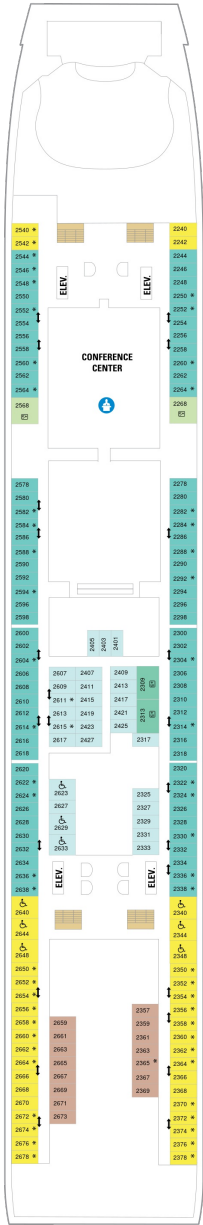

デッキ2F

デッキ3F

デッキ4F

船首

1K 1N 2N 3N 4N 1R
1V 2V 3V 4V