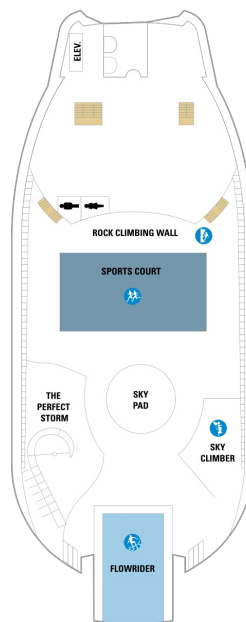

バルコニー海側客室 カテゴリー一覧

スーペリアバルコニー 19.8㎡+3.9㎡

1B 2B 3B 4B

ツインベッド、シッティングエリア、窓、フラットテレビ、電話、クローゼット、ドライヤー、タオル・バスタオル、シャンプー、110/220V共有電源、最少収容人数1名、バルコニー、シャワー、化粧台、ミニバー、金庫、石鹸、室内温度調節、最大収容人数4名 ※客室の写真、見取図は一例です。客室によりレイアウト、内装や、最大収容人数が異なる場合があります。

デッキ10F

船首

GT	2B	3B	4B	CB	2D
4D	5D	1K	3M	1Q	CP
2T	2V	3V	4V		

GT	J3	J4	1B	2B	3B
4B	4D	1K	3M	4M	4N
1V	2V	3V	4V		

RS	OS	GS	J3	J4	1B
2B	3B	4B	CB	4D	4M
1V	2V	3V	4V		

船尾

△ 3名用客室

✳ 4名用客室

⊕ 5名以上用客室

↕ コネクトングルーム

♿ 車いす対応客室 (全室シャワールーム)

◻ 視界が遮られる客室・遮られる率

デッキ11F

デッキ12F

デッキ13F

船首

J3 1L 4V

VP 1L 4V

船尾

△ 3名用客室

* 4名用客室

□ 5名以上用客室

↕ コネクティングルーム

♿ 車いす対応客室 (全室シャワールーム)