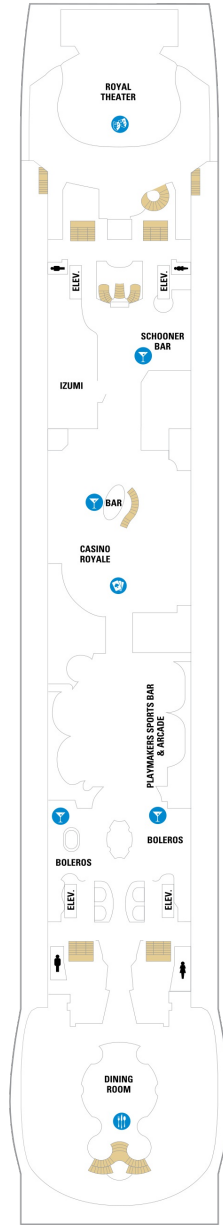

バルコニー海側客室 カテゴリー一覧

スーペリアバルコニー 19.8㎡+3.9㎡

1B 2B 3B 4B

ツインベッド、シッティングエリア、窓、フラットテレビ、電話、クローゼット、ドライヤー、タオル・バスタオル、シャンプー、110/220V共有電源、最少収容人数1名、バルコニー、シャワー、化粧台、ミニバー、金庫、石鹸、室内温度調節、最大収容人数4名 ※客室の写真、見取図は一例です。客室によりレイアウト、内装や、最大収容人数が異なる場合があります。

コネクティングバルコニー 18.4㎡+4.9㎡

CB

ツインベッド、シッティングエリア、窓、フラットテレビ、電話、クローゼット、ドライヤー、タオル・バスタオル、シャンプー、110/220V共有電源、最少収容人数1名、バルコニー、シャワー、化粧台、ミニバー、金庫、石鹸、室内温度調節、最大収容人数2名 ※客室の写真、見取図は一例です。客室によりレイアウト、内装や、最大収容人数が異なる場合があります。 ※2名定員の海側バルコニー2室がコネクティングになったカテゴリーです。1室ずつご予約が必要です。

海側バルコニー 18.4㎡+4.9㎡

1D 2D 4D 5D

ツインベッド、シッティングエリア、窓、フラットテレビ、電話、クローゼット、ドライヤー、タオル・バスタオル、シャンプー、110/220V共有電源、最少収容人数1名、バルコニー、シャワー、化粧台、ミニバー、金庫、石鹸、室内温度調節、最大収容人数4名 ※客室の写真、見取図は一例です。客室によりレイアウト、内装や、最大収容人数が異なる場合があります。

デッキ2F

デッキ3F

デッキ4F

船首

1K 1N 2N 3N 4N 1R
1V 2V 3V 4V

1N 2N 3N 4N 1V 2V
4V

船尾

- △ 3名用客室
- * 4名用客室
- ☒ 5名以上用客室