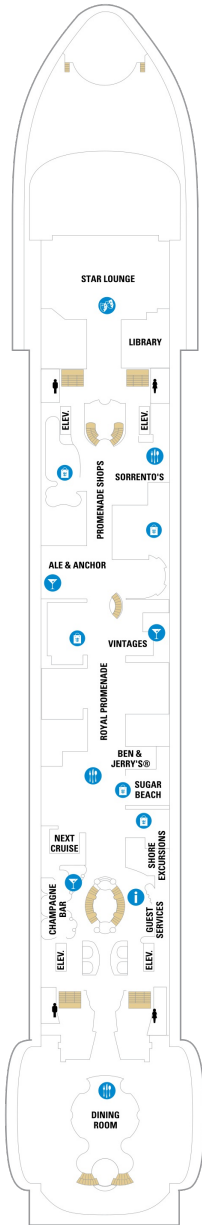

バルコニー海側客室 カテゴリー一覧

スーペリアバルコニー 19.8㎡+3.9㎡

1B 2B 3B 4B

ツインベッド、シッティングエリア、窓、フラットテレビ、電話、クローゼット、ドライヤー、タオル・バスタオル、シャンプー、110/220V共有電源、最少収容人数1名、バルコニー、シャワー、化粧台、ミニバー、金庫、石鹸、室内温度調節、最大収容人数4名 ※客室の写真、見取図は一例です。客室によりレイアウト、内装や、最大収容人数が異なる場合があります。

コネクティングバルコニー 18.4㎡+4.9㎡

CB

ツインベッド、シッティングエリア、窓、フラットテレビ、電話、クローゼット、ドライヤー、タオル・バスタオル、シャンプー、110/220V共有電源、最少収容人数1名、バルコニー、シャワー、化粧台、ミニバー、金庫、石鹸、室内温度調節、最大収容人数2名 ※客室の写真、見取図は一例です。客室によりレイアウト、内装や、最大収容人数が異なる場合があります。 ※2名定員の海側バルコニー2室がコネクティングになったカテゴリーです。1室ずつご予約が必要です。

海側バルコニー 18.4㎡+4.9㎡

1D 2D 4D 5D

ツインベッド、シッティングエリア、窓、フラットテレビ、電話、クローゼット、ドライヤー、タオル・バスタオル、シャンプー、110/220V共有電源、最少収容人数1名、バルコニー、シャワー、化粧台、ミニバー、金庫、石鹸、室内温度調節、最大収容人数4名 ※客室の写真、見取図は一例です。客室によりレイアウト、内装や、最大収容人数が異なる場合があります。

- ↔ コネクティングルーム
- ♿ 車いす対応客室 (全室シャワールーム)
- ◻ 視界が遮られる客室・遮られる率

デッキ5F

デッキ6F

デッキ7F

船首

GT	2B	3B	4B	CB	1D
2D	5D	1K	3M	4M	4N
CP	2T	2V	3V	4V	

J3	2B	3B	4B	CB	1D
2D	5D	1K	4M	2N	4N
1Q	CP	2T	2V	3V	4V

船尾