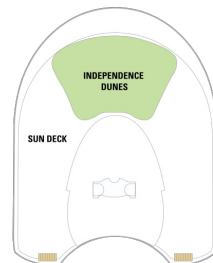

デッキ11F

デッキ12F

デッキ13F

船首

J3 1L 4V

VP 1L 4V

船尾

△ 3名用客室

* 4名用客室

□ 5名以上用客室

↕ コネクティングルーム

♿ 車いす対応客室 (全室シャワールーム)

◻ 視界が遮られる客室・遮られる率