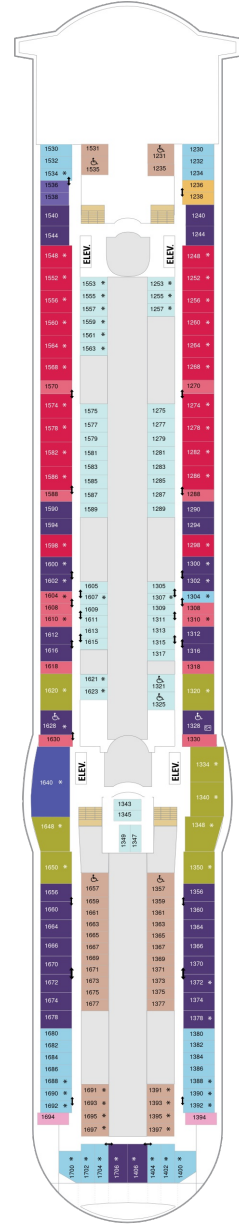

デッキ8F

デッキ9F

デッキ10F

船首

GT	2B	3B	4B	CB	2D
4D	5D	1K	3M	1Q	CP
2T	2V	3V	4V		

GT	J3	J4	1B	2B	3B
4B	4D	1K	3M	4M	4N
1V	2V	3V	4V		

RS	OS	GS	J3	J4	1B
2B	3B	4B	CB	4D	4M
1V	2V	3V	4V		

船尾

△ 3名用客室

✳ 4名用客室

⊕ 5名以上用客室

↕ コネクトングルーム

♿ 車いす対応客室 (全室シャワールーム)

◻ 視界が遮られる客室・遮られる率