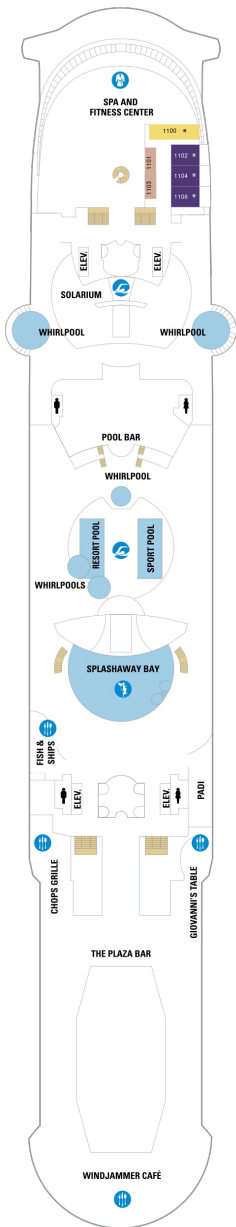

デッキ11F

デッキ12F

デッキ13F

船首

J3 1L 4V