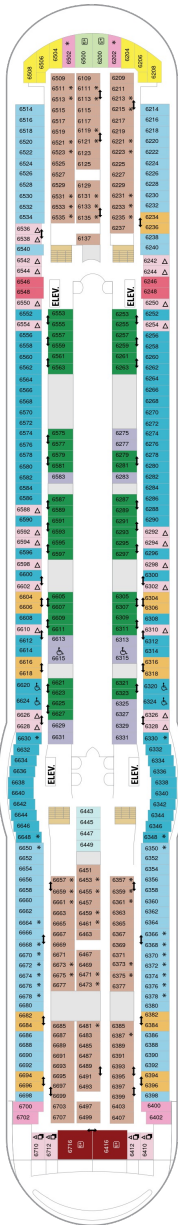

総トン数：154,407トン | 乗客定員：3858人 | 乗組員数：1440人 | 全長：339m | 全幅：56m | 喫水：8.5m | 巡航速度：21.6ノット | 就航年：2008年5月 | 改装年：2018年5月

デッキプラン

Independence of the Seas

インディペンデンス・オブ・ザ・シーズ

2024年04月27日 ~ 2026年04月12日

スイート客室 カテゴリー一覧

ロイヤルスイート 151.7㎡+23.1㎡

バルコニー海側客室 カテゴリー一覧

スーペリアバルコニー 19.8㎡+3.9㎡

1B 2B 3B 4B

ツインベッド、シッティングエリア、窓、フラットテレビ、電話、クローゼット、ドライヤー、タオル・バスタオル、シャンプー、110/220V共有電源、最少収容人数1名、バルコニー、シャワー、化粧台、ミニバー、金庫、石鹸、室内温度調節、最大収容人数4名 ※客室の写真、見取図は一例です。客室によりレイアウト、内装や、最大収容人数が異なる場合があります。

デッキ2F

デッキ3F

デッキ4F

船首

1K 1N 2N 3N 4N 1R
1V 2V 3V 4V

1N 2N 3N 4N 1V 2V
4V

船尾

- △ 3名用客室
- * 4名用客室
- ☒ 5名以上用客室

- ↔ コネクティングルーム
- ♿ 車いす対応客室 (全室シャワールーム)
- ◻ 視界が遮られる客室・遮られる率

デッキ5F

デッキ6F

デッキ7F

船首

GT	2B	3B	4B	CB	1D
2D	5D	1K	3M	4M	4N
CP	2T	2V	3V	4V	

J3	2B	3B	4B	CB	1D
2D	5D	1K	4M	2N	4N
1Q	CP	2T	2V	3V	4V

船尾