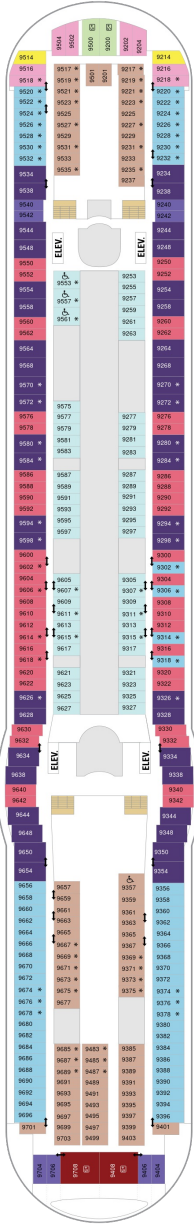

総トン数：154,407トン | 乗客定員：3858人 | 乗組員数：1440人 | 全長：339m | 全幅：56m | 喫水：8.5m | 巡航速度：21.6ノット | 就航年：2008年5月 | 改装年：2018年5月

デッキプラン

Independence of the Seas

インディペンデンス・オブ・ザ・シーズ

2024年04月27日 ~ 2026年04月12日

スイート客室 カテゴリー一覧

ロイヤルスイート 151.7㎡+23.1㎡

バルコニー海側客室 カテゴリー一覧

スーペリアバルコニー 19.8㎡+3.9㎡

1B 2B 3B 4B

ツインベッド、シッティングエリア、窓、フラットテレビ、電話、クローゼット、ドライヤー、タオル・バスタオル、シャンプー、110/220V共有電源、最少収容人数1名、バルコニー、シャワー、化粧台、ミニバー、金庫、石鹸、室内温度調節、最大収容人数4名 ※客室の写真、見取図は一例です。客室によりレイアウト、内装や、最大収容人数が異なる場合があります。

海側バルコニー 18.4㎡+4.9㎡

1D 2D 4D 5D

ツインベッド、シッティングエリア、窓、フラットテレビ、電話、クローゼット、ドライヤー、タオル・バスタオル、シャンプー、110/220V共有電源、最少収容人数1名、バルコニー、シャワー、化粧台、ミニバー、金庫、石鹸、室内温度調節、最大収容人数4名 ※客室の写真、見取図は一例です。客室によりレイアウト、内装や、最大収容人数が異なる場合があります。

デッキ10F

船首

GT	2B	3B	4B	CB	2D
4D	5D	1K	3M	1Q	CP
2T	2V	3V	4V		

GT	J3	J4	1B	2B	3B
4B	4D	1K	3M	4M	4N
1V	2V	3V	4V		

RS	OS	GS	J3	J4	1B
2B	3B	4B	CB	4D	4M
1V	2V	3V	4V		

船尾

△ 3名用客室

✳ 4名用客室