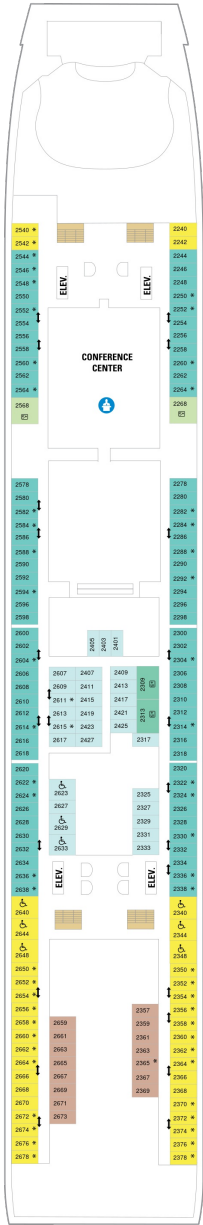

総トン数：154,407トン | 乗客定員：3858人 | 乗組員数：1440人 | 全長：339m | 全幅：56m | 喫水：8.5m | 巡航速度：21.6ノット | 就航年：2008年5月 | 改装年：2018年5月

デッキプラン

Independence of the Seas

インディペンデンス・オブ・ザ・シーズ

2024年04月27日 ~ 2026年04月12日

スイート客室 カテゴリー一覧

ロイヤルスイート 151.7㎡+23.1㎡

バルコニー海側客室 カテゴリー一覧

スーペリアバルコニー 19.8㎡+3.9㎡

1B 2B 3B 4B

ツインベッド、シッティングエリア、窓、フラットテレビ、電話、クローゼット、ドライヤー、タオル・バスタオル、シャンプー、110/220V共有電源、最少収容人数1名、バルコニー、シャワー、化粧台、ミニバー、金庫、石鹸、室内温度調節、最大収容人数4名 ※客室の写真、見取図は一例です。客室によりレイアウト、内装や、最大収容人数が異なる場合があります。

海側バルコニー 18.4㎡+4.9㎡

1D 2D 4D 5D

ツインベッド、シッティングエリア、窓、フラットテレビ、電話、クローゼット、ドライヤー、タオル・バスタオル、シャンプー、110/220V共有電源、最少収容人数1名、バルコニー、シャワー、化粧台、ミニバー、金庫、石鹸、室内温度調節、最大収容人数4名 ※客室の写真、見取図は一例です。客室によりレイアウト、内装や、最大収容人数が異なる場合があります。

デッキ2F

デッキ3F

デッキ4F

船首

1K 1N 2N 3N 4N 1R
1V 2V 3V 4V

1N 2N 3N 4N 1V 2V
4V

船尾

- △ 3名用客室
- * 4名用客室
- ☒ 5名以上用客室