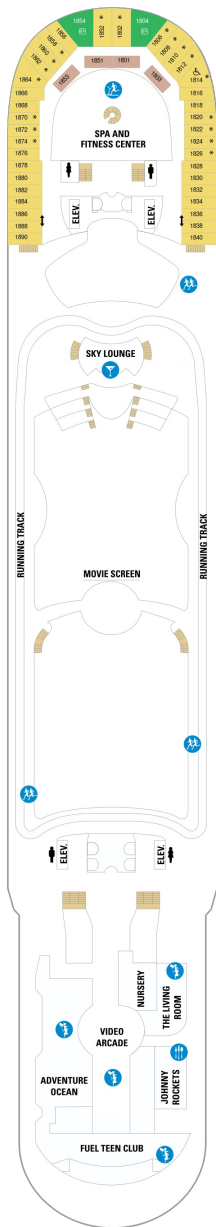

デッキ11F

デッキ12F

デッキ13F

船首

J3 1L 4V

VP 1L 4V

船尾

△ 3名用客室

* 4名用客室

□ 5名以上用客室

↕ コネクティングルーム

♿ 車いす対応客室 (全室シャワールーム)

◻ 視界が遮られる客室・遮られる率