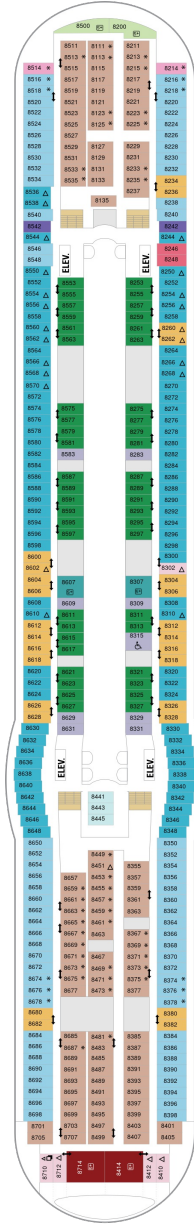

総トン数：154,407トン | 乗客定員：3858人 | 乗組員数：1440人 | 全長：339m | 全幅：56m | 喫水：8.5m | 巡航速度：21.6ノット | 就航年：2008年5月 | 改装年：2018年5月

デッキプラン

Independence of the Seas

インディペンデンス・オブ・ザ・シーズ

2024年04月27日 ~ 2026年04月12日

スイート客室 カテゴリー一覧

ロイヤルスイート 151.7㎡+23.1㎡

バルコニー海側客室 カテゴリー一覧

スーペリアバルコニー 19.8㎡+3.9㎡

1B 2B 3B 4B

ツインベッド、シッティングエリア、窓、フラットテレビ、電話、クローゼット、ドライヤー、タオル・バスタオル、シャンプー、110/220V共有電源、最少収容人数1名、バルコニー、シャワー、化粧台、ミニバー、金庫、石鹸、室内温度調節、最大収容人数4名 ※客室の写真、見取図は一例です。客室によりレイアウト、内装や、最大収容人数が異なる場合があります。

デッキ2F

デッキ3F

デッキ4F

船首

1K 1N 2N 3N 4N 1R
1V 2V 3V 4V

1N 2N 3N 4N 1V 2V
4V

船尾

- △ 3名用客室
- * 4名用客室
- ☒ 5名以上用客室

デッキ10F

船首

GT	2B	3B	4B	CB	2D
4D	5D	1K	3M	1Q	CP
2T	2V	3V	4V		

GT	J3	J4	1B	2B	3B
4B	4D	1K	3M	4M	4N
1V	2V	3V	4V		

RS	OS	GS	J3	J4	1B
2B	3B	4B	CB	4D	4M
1V	2V	3V	4V		

船尾

△ 3名用客室

✳ 4名用客室