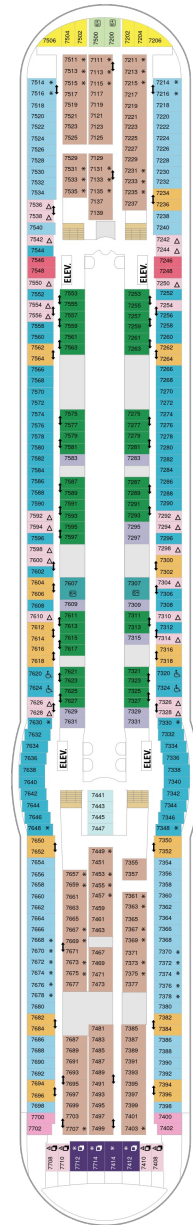

デッキ5F

デッキ6F

デッキ7F

船首

GT	2B	3B	4B	CB	1D
2D	5D	1K	3M	4M	4N
CP	2T	2V	3V	4V	

J3	2B	3B	4B	CB	1D
2D	5D	1K	4M	2N	4N
1Q	CP	2T	2V	3V	4V

船尾

△ 3名用客室

✳ 4名用客室

⊕ 5名以上用客室

↕ コネクティングルーム

♿ 車いす対応客室 (全室シャワールーム)

◻ 視界が遮られる客室・遮られる率