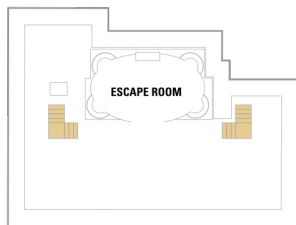

バルコニー海側客室 カテゴリー一覧

スーペリアバルコニー 19.8㎡+3.9㎡

1B 2B 3B 4B

ツインベッド、シッティングエリア、窓、フラットテレビ、電話、クローゼット、ドライヤー、タオル・バスタオル、シャンプー、110/220V共有電源、最少収容人数1名、バルコニー、シャワー、化粧台、ミニバー、金庫、石鹸、室内温度調節、最大収容人数4名 ※客室の写真、見取図は一例です。客室によりレイアウト、内装や、最大収容人数が異なる場合があります。

海側バルコニー 18.4㎡+4.9㎡

1D 2D 4D 5D

ツインベッド、シッティングエリア、窓、フラットテレビ、電話、クローゼット、ドライヤー、タオル・バスタオル、シャンプー、110/220V共有電源、最少収容人数1名、バルコニー、シャワー、化粧台、ミニバー、金庫、石鹸、室内温度調節、最大収容人数4名 ※客室の写真、見取図は一例です。客室によりレイアウト、内装や、最大収容人数が異なる場合があります。

◻ 視界が遮られる客室・遮られる率

デッキ14F

デッキ15F

船首

船尾

△ 3名用客室

* 4名用客室

5+ 5名以上用客室

↕ コネクティングルーム

♿ 車いす対応客室 (全室シャワールーム)

◻ 視界が遮られる客室・遮られる率