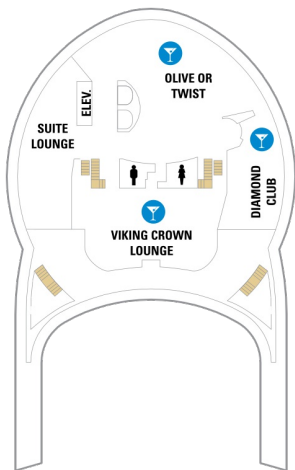

バルコニー海側客室 カテゴリー一覧

スーペリアバルコニー 19.8㎡+3.9㎡

1B 2B 3B 4B

ツインベッド、シッティングエリア、窓、フラットテレビ、電話、クローゼット、ドライヤー、タオル・バスタオル、シャンプー、110/220V共有電源、最少収容人数1名、バルコニー、シャワー、化粧台、ミニバー、金庫、石鹸、室内温度調節、最大収容人数4名 ※客室の写真、見取図は一例です。客室によりレイアウト、内装や、最大収容人数が異なる場合があります。

海側バルコニー 18.4㎡+4.9㎡

1D 2D 4D 5D

ツインベッド、シッティングエリア、窓、フラットテレビ、電話、クローゼット、ドライヤー、タオル・バスタオル、シャンプー、110/220V共有電源、最少収容人数1名、バルコニー、シャワー、化粧台、ミニバー、金庫、石鹸、室内温度調節、最大収容人数4名 ※客室の写真、見取図は一例です。客室によりレイアウト、内装や、最大収容人数が異なる場合があります。

海側客室 カテゴリー一覧

ウルトラスーパーリア（ファミリー）海側 32.6㎡

1K

ツインベッド、シッティングエリア、窓、フラットテレビ、電話、クローゼット、ドライヤー、タオル・バスタオル、シャンプー、110/220V共有電源、最少収容人数1名、シャワー、化粧台、ミニバー、金庫、石鹸、室内温度調節、最大収容人数6名 ※客室の写真、見取図は一例です。客室によりレイアウト、内装や、最大収容人数が異なる場合があります。

◻ 視界が遮られる客室・遮られる率

デッキ14F

デッキ15F

船首

船尾

△ 3名用客室

* 4名用客室

5+ 5名以上用客室