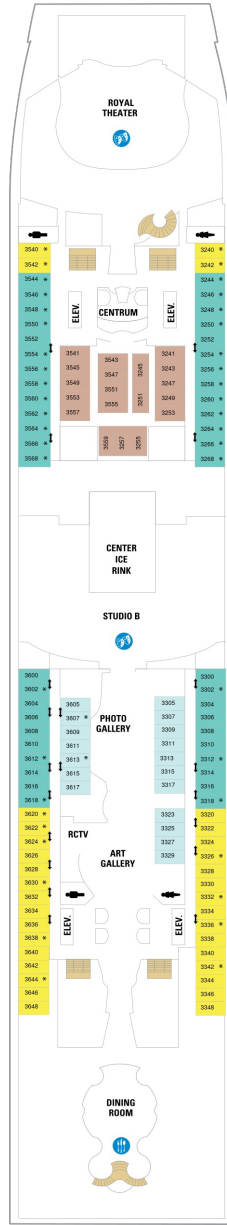

バルコニー海側客室 カテゴリー一覧

スーペリアバルコニー 19.8㎡+3.9㎡

1B 2B 3B 4B

ツインベッド、シッティングエリア、窓、フラットテレビ、電話、クローゼット、ドライヤー、タオル・バスタオル、シャンプー、110/220V共有電源、最少収容人数1名、バルコニー、シャワー、化粧台、ミニバー、金庫、石鹸、室内温度調節、最大収容人数4名 ※客室の写真、見取図は一例です。客室によりレイアウト、内装や、最大収容人数が異なる場合があります。

海側バルコニー 18.4㎡+4.9㎡

1D 2D 4D 5D

ツインベッド、シッティングエリア、窓、フラットテレビ、電話、クローゼット、ドライヤー、タオル・バスタオル、シャンプー、110/220V共有電源、最少収容人数1名、バルコニー、シャワー、化粧台、ミニバー、金庫、石鹸、室内温度調節、最大収容人数4名 ※客室の写真、見取図は一例です。客室によりレイアウト、内装や、最大収容人数が異なる場合があります。

コネクティングプロムナード 15.7㎡

CP

ツインベッド、窓、フラットテレビ、電話、クローゼット、ドライヤー、タオル・バスタオル、シャンプー、110/220V共有電源、最少収容人数1名、シャワー、化粧台、ミニバー、金庫、石鹸、室内温度調節、最大収容人数2名 ※客室の写真、見取図は一例です。客室によりレイアウト、内装や、最大収容人数が異なる場合があります。 ※2名定員のプロムナード2室がコネクティングになったカテゴリーです。1室ずつご予約が必要です。

デッキ2F

デッキ3F

デッキ4F

船首

1K 1N 2N 3N 4N 1R
1V 2V 3V 4V

1N 2N 3N 4N 1V 2V
4V

船尾

- △ 3名用客室
- * 4名用客室
- ☒ 5名以上用客室