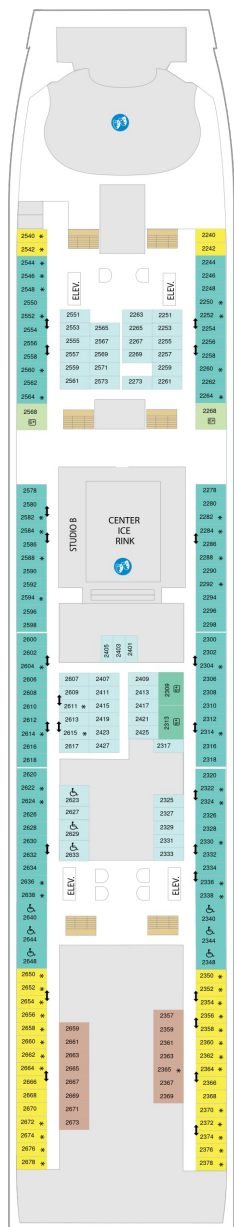

## スーペリアバルコニー 19.8㎡+3.9㎡

1B 2B 3B 4B

ツインベッド、シッティングエリア、窓、フラットテレビ、電話、クローゼット、ドライヤー、タオル・バスタオル、シャンプー、110/220V共有電源、最少収容人数1名、バルコニー、シャワー、化粧台、ミニバー、金庫、石鹸、室内温度調節、最大収容人数4名 ※客室の写真、見取図は一例です。客室によりレイアウト、内装や、最大収容人数が異なる場合があります。

## 海側バルコニー 17.4㎡+3.9㎡

1D 2D 4D 5D

ツインベッド、シッティングエリア、窓、フラットテレビ、電話、クローゼット、ドライヤー、タオル・バスタオル、シャンプー、110/220V共有電源、最少収容人数1名、バルコニー、シャワー、化粧台、ミニバー、金庫、石鹸、室内温度調節、最大収容人数4名 ※客室の写真、見取図は一例です。客室によりレイアウト、内装や、最大収容人数が異なる場合があります。

## コネクティングプロムナード 15.7㎡

CP

ツインベッド、窓、フラットテレビ、電話、クローゼット、ドライヤー、タオル・バスタオル、シャンプー、110/220V共有電源、最少収容人数1名、シャワー、化粧台、ミニバー、金庫、石鹸、室内温度調節、最大収容人数2名 ※客室の写真、見取図は一例です。客室によりレイアウト、内装や、最大収容人数が異なる場合があります。 ※2名定員のプロムナード2室がコネクティングになったカテゴリーです。1室ずつご予約が必要です。

## スタンダード内側 13.9㎡

1V 2V 3V 4V

ツインベッド、フラットテレビ、電話、クローゼット、ドライヤー、タオル・バスタオル、シャンプー、110/220V共有電源、最少収容人数1名、シャワー、化粧台、ミニバー、金庫、石鹸、室内温度調節、最大収容人数4名 ※客室の写真、見取図は一例です。客室によりレイアウト、内装や、最大収容人数が異なる場合があります。

デッキ2F

デッキ3F

デッキ4F

船首

1K 1N 2N 3N 4N 1R  
1V 2V 3V 4V