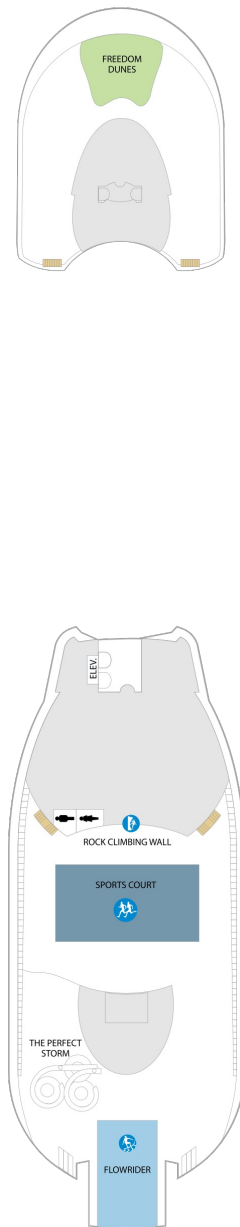

コネクティングプロムナード 15.7㎡

CP

ツインベッド、窓、フラットテレビ、電話、クローゼット、ドライヤー、タオル・バスタオル、シャンプー、110/220V共有電源、最少収容人数1名、シャワー、化粧台、ミニバー、金庫、石鹸、室内温度調節、最大収容人数2名 ※客室の写真、見取図は一例です。客室によりレイアウト、内装や、最大収容人数が異なる場合があります。 ※2名定員のプロムナード2室がコネクティングになったカテゴリーです。1室ずつご予約が必要です。

デッキ2F

デッキ3F

デッキ4F

船首

1K 1N 2N 3N 4N 1R
1V 2V 3V 4V

1N 2N 3N 4N 1V 2V
4V

船尾

△ 3名用客室

船首

J3	1B	3B	4B	CB	1D
2D	5D	1K	3M	4M	4N
CP	2T	2V	3V	4V	

J3	1B	3B	4B	CB	1D
2D	5D	1K	4M	4N	1Q
CP	2T	2V	3V	4V	

船尾

△ 3名用客室

✳ 4名用客室

⊕ 5名以上用客室

↔ コネクティングルーム

デッキ11F

デッキ12F

デッキ13F

船首

J3 1L

VP CB 4D 1L 3M 4V

船尾

△ 3名用客室