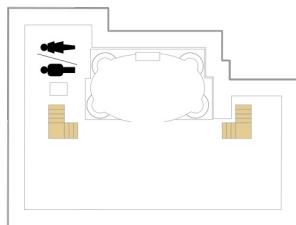

デッキ14F

デッキ15F

船首

船尾

△ 3名用客室

* 4名用客室

5+ 5名以上用客室

↕ コネクティングルーム

♿ 車いす対応客室 (全室シャワールーム)

◻ 視界が遮られる客室・遮られる率