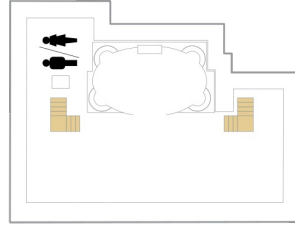

バルコニー海側客室 カテゴリー一覧

スーペリアバルコニー 19.8㎡+3.9㎡

1B 2B 3B 4B

ツインベッド、シッティングエリア、窓、フラットテレビ、電話、クローゼット、ドライヤー、タオル・バスタオル、シャンプー、110/220V共有電源、最少収容人数1名、バルコニー、シャワー、化粧台、ミニバー、金庫、石鹸、室内温度調節、最大収容人数4名 ※客室の写真、見取図は一例です。客室によりレイアウト、内装や、最大収容人数が異なる場合があります。

海側バルコニー 17.4㎡+3.9㎡

1D 2D 4D 5D

ツインベッド、シッティングエリア、窓、フラットテレビ、電話、クローゼット、ドライヤー、タオル・バスタオル、シャンプー、110/220V共有電源、最少収容人数1名、バルコニー、シャワー、化粧台、ミニバー、金庫、石鹸、室内温度調節、最大収容人数4名 ※客室の写真、見取図は一例です。客室によりレイアウト、内装や、最大収容人数が異なる場合があります。

パノラマ海側 16.2㎡

1L

ツインベッド、シッティングエリア、窓、電話、クローゼット、ドライヤー、タオル・バスタオル、シャンプー、110/220V共有電源、最少収容人数1名、シャワー、テレビ、化粧台、金庫、石鹸、室内温度調節、最大収容人数4名 ※客室の写真、見取図は一例です。客室によりレイアウト、内装や、最大収容人数が異なる場合があります。

スーペリア海側 19.6㎡

3M 4M

ツインベッド、窓、フラットテレビ、電話、クローゼット、ドライヤー、タオル・バスタオル、シャンプー、110/220V共有電源、最少収容人数1名、シャワー、化粧台、ミニバー、金庫、石鹸、室内温度調節、最大収容人数4名 ※客室の写真、見取図は一例です。客室によりレイアウト、内装や、最大収容人数が異なる場合があります。

* 4名用客室

☒ 5名以上用客室

↕ コネクティングルーム

♿ 車いす対応客室 (全室シャワールーム)

◻ 視界が遮られる客室・遮られる率

デッキ14F

デッキ15F

船首