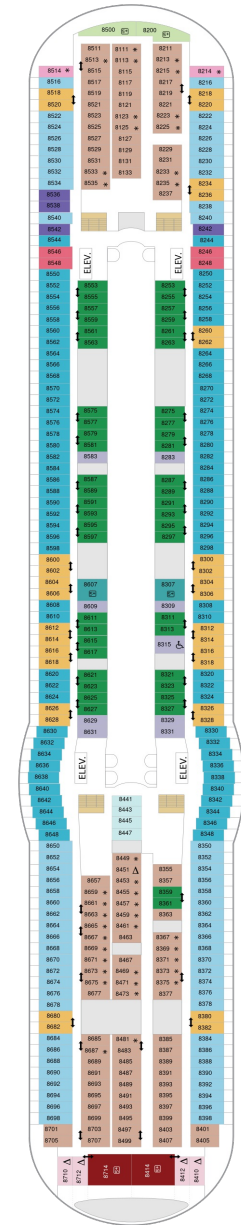

デッキ8F

デッキ9F

デッキ10F

船首

GT	2B	4B	CB	2D	4D
5D	1K	3M	1Q	CP	2T
	2V	3V	4V		

GT	J3	J4	1B	2B	3B
4B	4D	1K	3M	4M	4N
	1V	2V	3V	4V	

RS	OS	GS	J3	J4	1B
2B	3B	4B	CB	4D	4M
	1V	2V	3V	4V	

船尾

△ 3名用客室

* 4名用客室

⊕ 5名以上用客室

↕ コネクティングルーム

♿ 車いす対応客室 (全室シャワールーム)

◻ 視界が遮られる客室・遮られる率