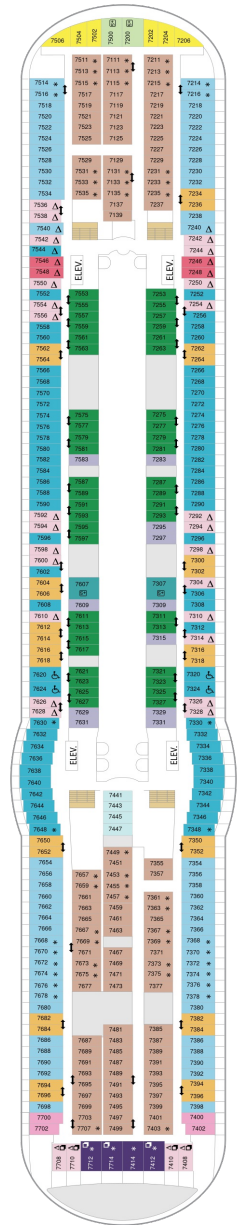

## スーペリアバルコニー 19.8㎡+3.9㎡

1B 2B 3B 4B

ツインベッド、シッティングエリア、窓、フラットテレビ、電話、クローゼット、ドライヤー、タオル・バスタオル、シャンプー、110/220V共有電源、最少収容人数1名、バルコニー、シャワー、化粧台、ミニバー、金庫、石鹸、室内温度調節、最大収容人数4名 ※客室の写真、見取図は一例です。客室によりレイアウト、内装や、最大収容人数が異なる場合があります。

## 海側バルコニー 17.4㎡+3.9㎡

1D 2D 4D 5D

ツインベッド、シッティングエリア、窓、フラットテレビ、電話、クローゼット、ドライヤー、タオル・バスタオル、シャンプー、110/220V共有電源、最少収容人数1名、バルコニー、シャワー、化粧台、ミニバー、金庫、石鹸、室内温度調節、最大収容人数4名 ※客室の写真、見取図は一例です。客室によりレイアウト、内装や、最大収容人数が異なる場合があります。

## コネクティングプロムナード 15.7㎡

CP

ツインベッド、窓、フラットテレビ、電話、クローゼット、ドライヤー、タオル・バスタオル、シャンプー、110/220V共有電源、最少収容人数1名、シャワー、化粧台、ミニバー、金庫、石鹸、室内温度調節、最大収容人数2名 ※客室の写真、見取図は一例です。客室によりレイアウト、内装や、最大収容人数が異なる場合があります。 ※2名定員のプロムナード2室がコネクティングになったカテゴリーです。1室ずつご予約が必要です。

デッキ5F

デッキ6F

デッキ7F

船首

J3	1B	3B	4B	CB	1D
2D	5D	1K	3M	4M	4N
CP	2T	2V	3V	4V	

J3	1B	3B	4B	CB	1D
2D	5D	1K	4M	4N	1Q
CP	2T	2V	3V	4V	

船尾

△ 3名用客室