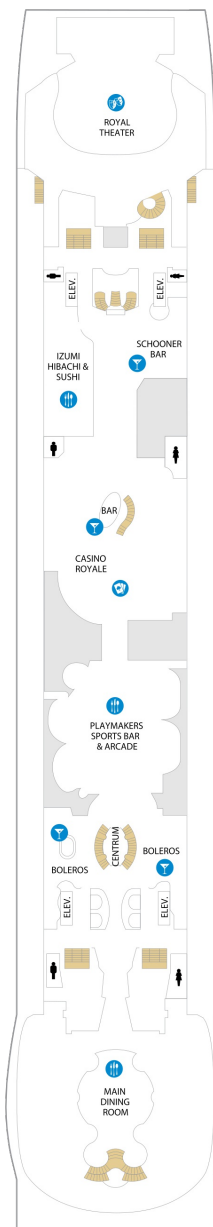

1N 2N 3N 4N 1V 2V
4V