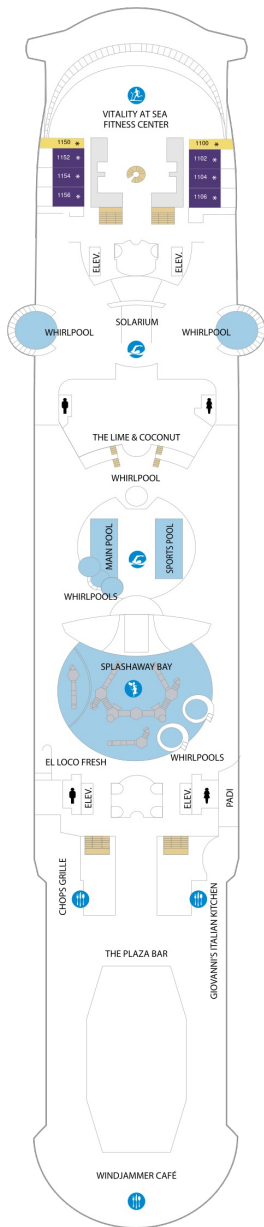

海側バルコニー 17.4㎡+3.9㎡

1D 2D 4D 5D

ツインベッド、シッティングエリア、窓、フラットテレビ、電話、クローゼット、ドライヤー、タオル・バスタオル、シャンプー、110/220V共有電源、最少収容人数1名、バルコニー、シャワー、化粧台、ミニバー、金庫、石鹸、室内温度調節、最大収容人数4名 ※客室の写真、見取図は一例です。客室によりレイアウト、内装や、最大収容人数が異なる場合があります。

スタンダード海側 16.7㎡

1N 2N 3N 4N

ツインベッド、窓、フラットテレビ、電話、クローゼット、ドライヤー、タオル・バスタオル、シャンプー、110/220V共有電源、最少収容人数1名、シャワー、化粧台、ミニバー、金庫、石鹸、室内温度調節、最大収容人数4名 ※客室の写真、見取図は一例です。客室によりレイアウト、内装や、最大収容人数が異なる場合があります。

内側客室 カテゴリー一覧

スーペリアプロムナード（ファミリー）内側 31.5㎡

船首

J3	1B	3B	4B	CB	1D
2D	5D	1K	3M	4M	4N
CP	2T	2V	3V	4V	

J3	1B	3B	4B	CB	1D
2D	5D	1K	4M	4N	1Q
CP	2T	2V	3V	4V	

船尾

△ 3名用客室

✳ 4名用客室

⊕ 5名以上用客室

↔ コネクティングルーム

デッキ11F

デッキ12F

デッキ13F

船首

J3 1L

VP CB 4D 1L 3M 4V

船尾

△ 3名用客室