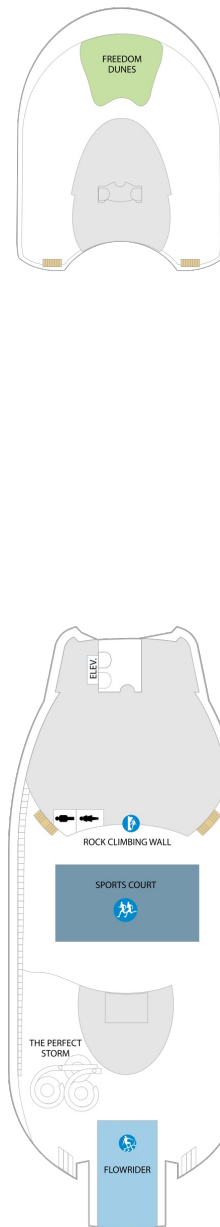

デッキ11F

デッキ12F

デッキ13F

船首

J3 1L

VP CB 4D 1L 3M 4V

船尾

△ 3名用客室

* 4名用客室

☐ 5名以上用客室

↕ コネクティングルーム

♿ 車いす対応客室 (全室シャワールーム)

◻ 視界が遮られる客室・遮られる率