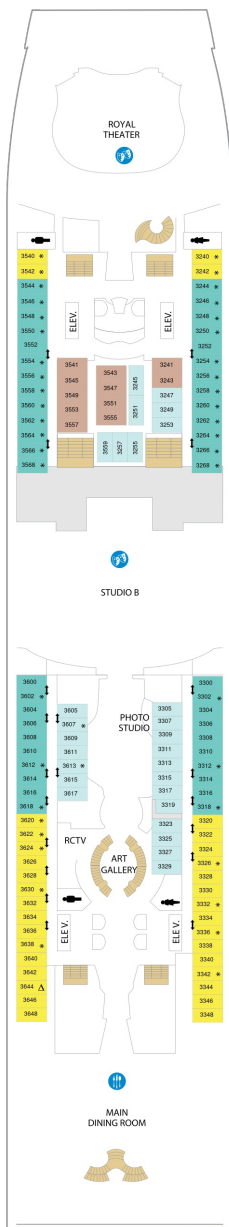

1N 2N 3N 4N 1V 2V
4V