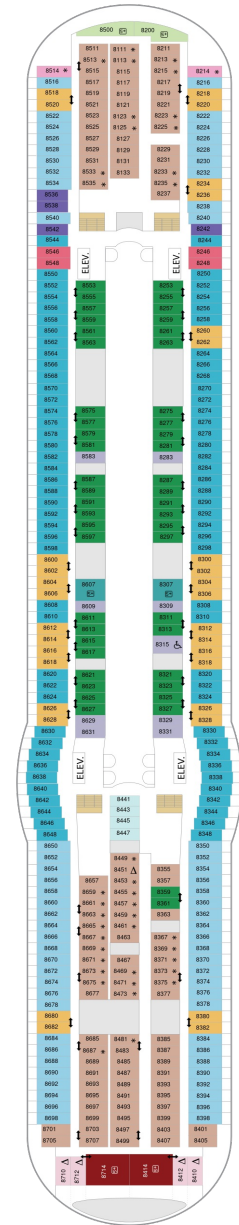

デッキ8F

デッキ9F

デッキ10F

船首

GT	2B	4B	CB	2D	4D
5D	1K	3M	1Q	CP	2T
	2V	3V	4V		

GT	J3	J4	1B	2B	3B
4B	4D	1K	3M	4M	4N
	1V	2V	3V	4V	

RS	OS	GS	J3	J4	1B
2B	3B	4B	CB	4D	4M
	1V	2V	3V	4V	

船尾

△ 3名用客室

* 4名用客室

⊕ 5名以上用客室

↕ コネクティングルーム

♿ 車いす対応客室 (全室シャワールーム)

◻ 視界が遮られる客室・遮られる率