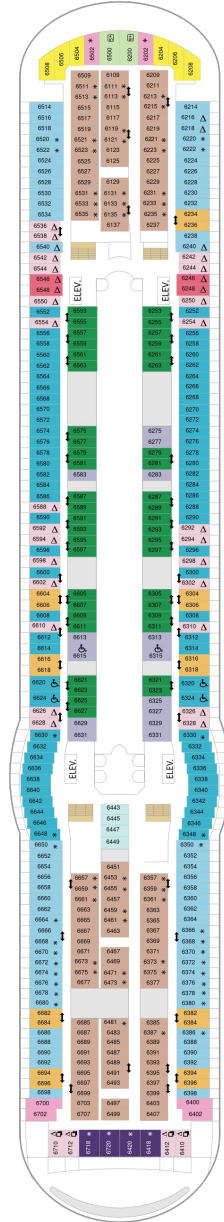

総トン数：156,271トン | 乗客定員：3926人 | 乗組員数：1365人 | 全長：338m | 全幅：56m | 喫水：8.9m | 巡航速度：21.6ノット | 就航年：2006年6月 | 改装年：2020年3月

デッキプラン

Freedom of the Seas

フリーダム・オブ・ザ・シーズ

2024年05月03日 ~ 2026年04月23日

スイート客室 カテゴリー一覧

ロイヤルスイート 151.7㎡+23.8㎡

バルコニー海側客室 カテゴリー一覧

スーペリアバルコニー 19.8㎡+3.9㎡

1B 2B 3B 4B

ツインベッド、シッティングエリア、窓、フラットテレビ、電話、クローゼット、ドライヤー、タオル・バスタオル、シャンプー、110/220V共有電源、最少収容人数1名、バルコニー、シャワー、化粧台、ミニバー、金庫、石鹸、室内温度調節、最大収容人数4名 ※客室の写真、見取図は一例です。客室によりレイアウト、内装や、最大収容人数が異なる場合があります。

デッキ2F

デッキ3F

デッキ4F

船首

1K 1N 2N 3N 4N 1R
1V 2V 3V 4V

1N 2N 3N 4N 1V 2V
4V

船尾

△ 3名用客室

船首

J3	1B	3B	4B	CB	1D
2D	5D	1K	3M	4M	4N
CP	2T	2V	3V	4V	

J3	1B	3B	4B	CB	1D
2D	5D	1K	4M	4N	1Q
CP	2T	2V	3V	4V	

船尾

△ 3名用客室

✳ 4名用客室

⊕ 5名以上用客室

↔ コネクティングルーム