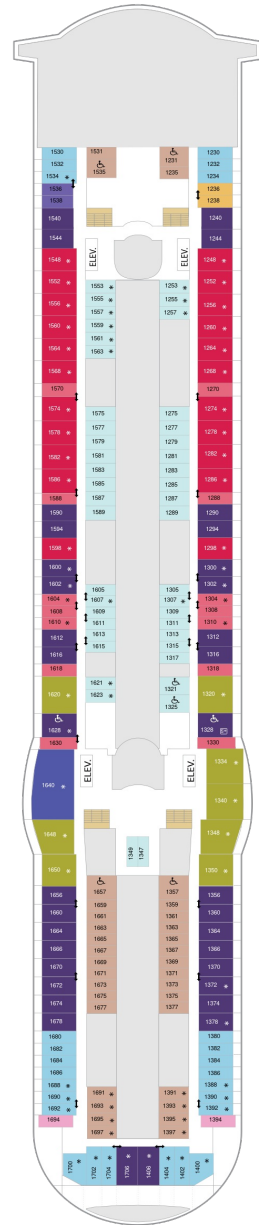

デッキ8F

デッキ9F

デッキ10F

船首

GT	2B	4B	CB	2D	4D
5D	1K	3M	1Q	CP	2T
	2V	3V	4V		

GT	J3	J4	1B	2B	3B
4B	4D	1K	3M	4M	4N
	1V	2V	3V	4V	

RS	OS	GS	J3	J4	1B
2B	3B	4B	CB	4D	4M
	1V	2V	3V	4V	

船尾

△ 3名用客室

* 4名用客室

⊕ 5名以上用客室

↕ コネクティングルーム

♿ 車いす対応客室 (全室シャワールーム)

◻ 視界が遮られる客室・遮られる率