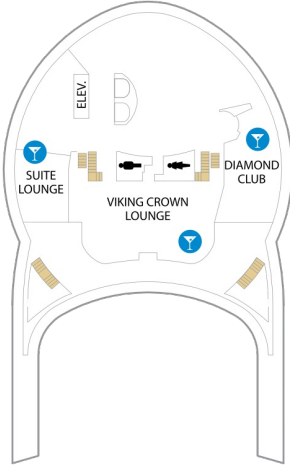

バルコニー海側客室 カテゴリー一覧

スーペリアバルコニー 19.8㎡+3.9㎡

1B 2B 3B 4B

ツインベッド、シッティングエリア、窓、フラットテレビ、電話、クローゼット、ドライヤー、タオル・バスタオル、シャンプー、110/220V共有電源、最少収容人数1名、バルコニー、シャワー、化粧台、ミニバー、金庫、石鹸、室内温度調節、最大収容人数4名 ※客室の写真、見取図は一例です。客室によりレイアウト、内装や、最大収容人数が異なる場合があります。

海側客室 カテゴリー一覧

ウルTRASーペリア (ファミリー) 海側 32.6㎡

1K

ツインベッド、シッティングエリア、窓、フラットテレビ、電話、クローゼット、ドライヤー、タオル・バスタオル、シャンプー、110/220V共有電源、最少収容人数1名、シャワー、化粧台、ミニバー、金庫、石鹸、室内温度調節、最大収容人数6名 ※客室の写真、見取図は一例です。客室によりレイアウト、内装や、最大収容人数が異なる場合があります。

スタンダード海側 16.7㎡

1N 2N 3N 4N

ツインベッド、窓、フラットテレビ、電話、クローゼット、ドライヤー、タオル・バスタオル、シャンプー、110/220V共有電源、最少収容人数1名、シャワー、化粧台、ミニバー、金庫、石鹸、室内温度調節、最大収容人数4名 ※客室の写真、見取図は一例です。客室によりレイアウト、内装や、最大収容人数が異なる場合があります。

内側客室 カテゴリー一覧

スーペリアプロムナード（ファミリー）内側 31.5㎡

* 4名用客室

☒ 5名以上用客室

↕ コネクティングルーム

♿ 車いす対応客室 (全室シャワールーム)

◻ 視界が遮られる客室・遮られる率

デッキ14F

デッキ15F

船首