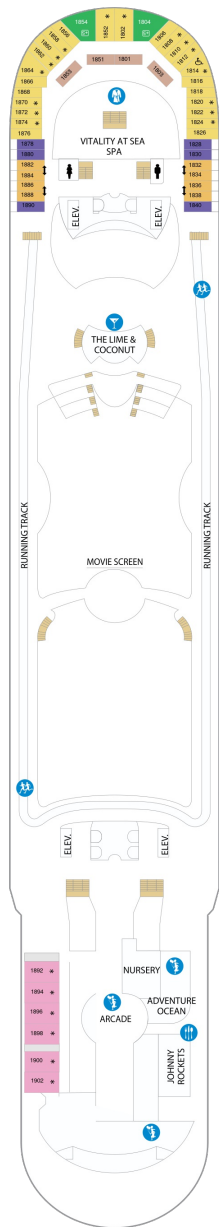

デッキ11F

デッキ12F

デッキ13F

船首

J3 1L

VP CB 4D 1L 3M 4V

船尾

△ 3名用客室

* 4名用客室

☐ 5名以上用客室

↕ コネクティングルーム

♿ 車いす対応客室 (全室シャワールーム)

◻ 視界が遮られる客室・遮られる率