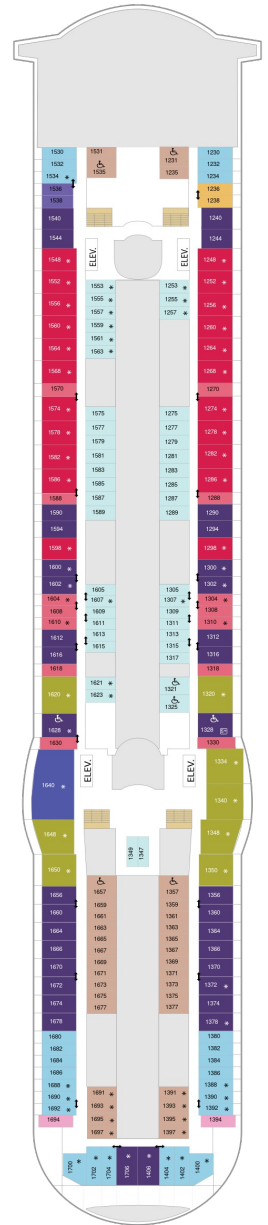

デッキ8F

デッキ9F

デッキ10F

船首

GT	2B	4B	CB	2D	4D
5D	1K	3M	1Q	CP	2T
	2V	3V	4V		

GT	J3	J4	1B	2B	3B
4B	4D	1K	3M	4M	4N
	1V	2V	3V	4V	

RS	OS	GS	J3	J4	1B
2B	3B	4B	CB	4D	4M
	1V	2V	3V	4V	

船尾

△ 3名用客室

* 4名用客室

⊕ 5名以上用客室

↕ コネクティングルーム

♿ 車いす対応客室 (全室シャワールーム)

◻ 視界が遮られる客室・遮られる率