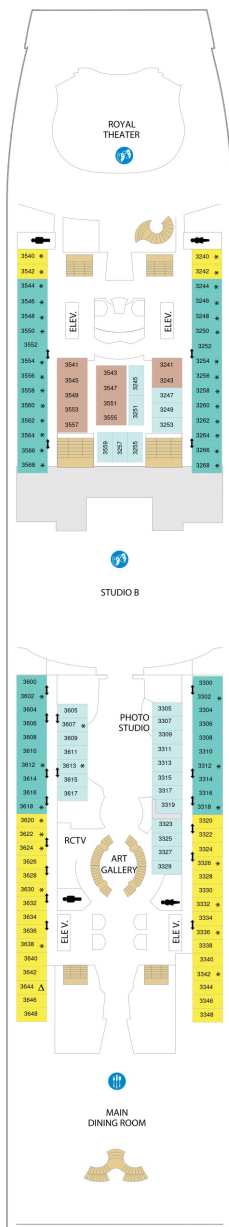

海側バルコニー 17.4㎡+3.9㎡

1D 2D 4D 5D

ツインベッド、シッティングエリア、窓、フラットテレビ、電話、クローゼット、ドライヤー、タオル・バスタオル、シャンプー、110/220V共有電源、最少収容人数1名、バルコニー、シャワー、化粧台、ミニバー、金庫、石鹸、室内温度調節、最大収容人数4名 ※客室の写真、見取図は一例です。客室によりレイアウト、内装や、最大収容人数が異なる場合があります。

コネクティングプロムナード 15.7㎡

CP

ツインベッド、窓、フラットテレビ、電話、クローゼット、ドライヤー、タオル・バスタオル、シャンプー、110/220V共有電源、最少収容人数1名、シャワー、化粧台、ミニバー、金庫、石鹸、室内温度調節、最大収容人数2名 ※客室の写真、見取図は一例です。客室によりレイアウト、内装や、最大収容人数が異なる場合があります。 ※2名定員のプロムナード2室がコネクティングになったカテゴリーです。1室ずつご予約が必要です。

デッキ2F

デッキ3F

デッキ4F

船首

1K 1N 2N 3N 4N 1R
1V 2V 3V 4V

1N 2N 3N 4N 1V 2V
4V

船尾

△ 3名用客室

船首

J3	1B	3B	4B	CB	1D
2D	5D	1K	3M	4M	4N
CP	2T	2V	3V	4V	

J3	1B	3B	4B	CB	1D
2D	5D	1K	4M	4N	1Q
CP	2T	2V	3V	4V	

船尾

△ 3名用客室

✳ 4名用客室

⊕ 5名以上用客室

↔ コネクティングルーム