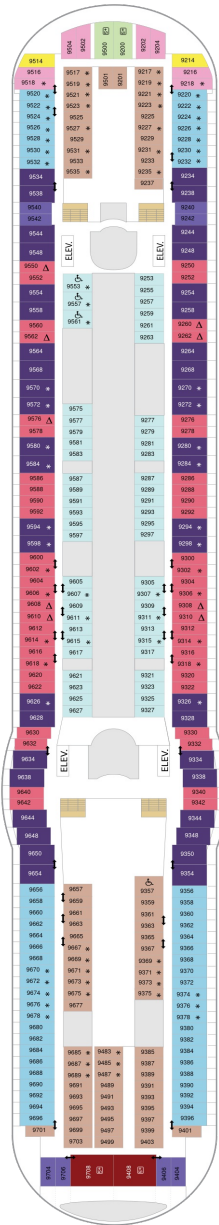

デッキ8F

デッキ9F

デッキ10F

船首

GT	2B	4B	CB	2D	4D
5D	1K	3M	1Q	CP	2T
	2V	3V	4V		

GT	J3	J4	1B	2B	3B
4B	4D	1K	3M	4M	4N
	1V	2V	3V	4V	

RS	OS	GS	J3	J4	1B
2B	3B	4B	CB	4D	4M
	1V	2V	3V	4V	

船尾

△ 3名用客室

* 4名用客室

⊕ 5名以上用客室

↕ コネクティングルーム

♿ 車いす対応客室 (全室シャワールーム)

◻ 視界が遮られる客室・遮られる率