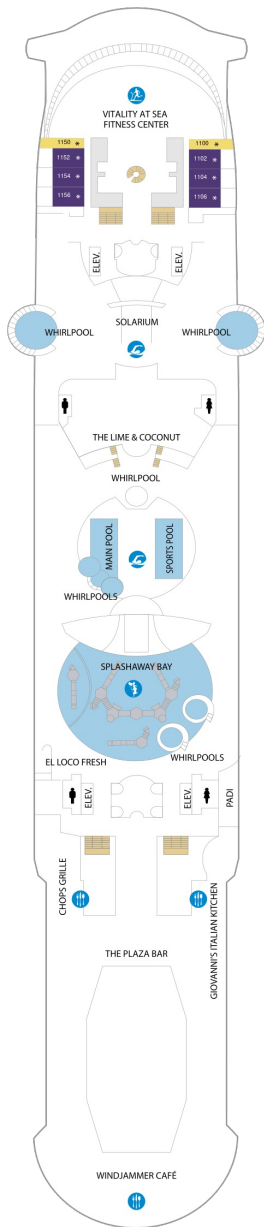

デッキ11F

デッキ12F

デッキ13F

船首

J3 1L

VP CB 4D 1L 3M 4V

船尾

△ 3名用客室

* 4名用客室

☐ 5名以上用客室

↕ コネクティングルーム

♿ 車いす対応客室 (全室シャワールーム)

◻ 視界が遮られる客室・遮られる率