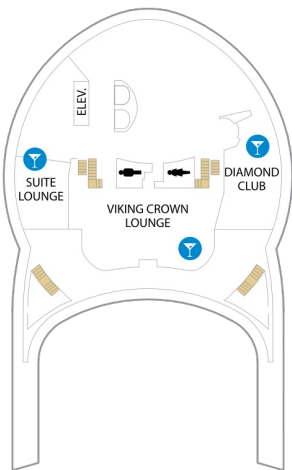

デッキ14F

デッキ15F

船首

船尾

△ 3名用客室

* 4名用客室

5+ 5名以上用客室

↕ コネクティングルーム

♿ 車いす対応客室 (全室シャワールーム)

◻ 視界が遮られる客室・遮られる率