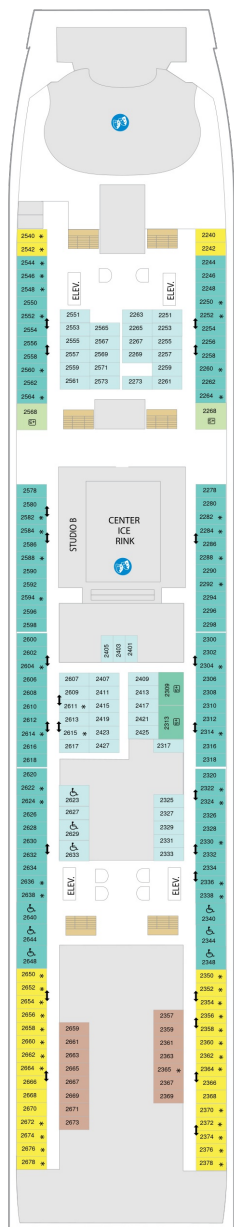

総トン数：156,271トン | 乗客定員：3926人 | 乗組員数：1365人 | 全長：338m | 全幅：56m | 喫水：8.9m | 巡航速度：21.6ノット | 就航年：2006年6月 | 改装年：2020年3月

デッキプラン

Freedom of the Seas

フリーダム・オブ・ザ・シーズ

2024年05月03日 ~ 2026年04月23日

スイート客室 カテゴリー一覧

ロイヤルスイート 151.7㎡+23.8㎡

バルコニー海側客室 カテゴリー一覧

スーペリアバルコニー 19.8㎡+3.9㎡

1B 2B 3B 4B

ツインベッド、シッティングエリア、窓、フラットテレビ、電話、クローゼット、ドライヤー、タオル・バスタオル、シャンプー、110/220V共有電源、最少収容人数1名、バルコニー、シャワー、化粧台、ミニバー、金庫、石鹸、室内温度調節、最大収容人数4名 ※客室の写真、見取図は一例です。客室によりレイアウト、内装や、最大収容人数が異なる場合があります。

海側バルコニー 17.4㎡+3.9㎡

1D 2D 4D 5D

ツインベッド、シッティングエリア、窓、フラットテレビ、電話、クローゼット、ドライヤー、タオル・バスタオル、シャンプー、110/220V共有電源、最少収容人数1名、バルコニー、シャワー、化粧台、ミニバー、金庫、石鹸、室内温度調節、最大収容人数4名 ※客室の写真、見取図は一例です。客室によりレイアウト、内装や、最大収容人数が異なる場合があります。

デッキ2F

デッキ3F

デッキ4F

船首

1K 1N 2N 3N 4N 1R
1V 2V 3V 4V

1N 2N 3N 4N 1V 2V
4V

船尾

△ 3名用客室