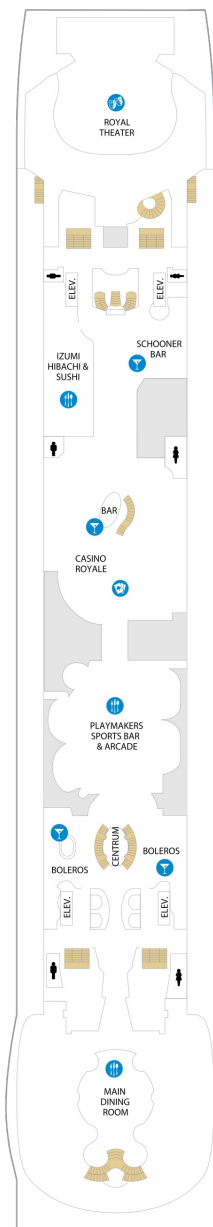

バルコニー海側客室 カテゴリー一覧

スーペリアバルコニー 19.8㎡+3.9㎡

1B 2B 3B 4B

ツインベッド、シッティングエリア、窓、フラットテレビ、電話、クローゼット、ドライヤー、タオル・バスタオル、シャンプー、110/220V共有電源、最少収容人数1名、バルコニー、シャワー、化粧台、ミニバー、金庫、石鹸、室内温度調節、最大収容人数4名 ※客室の写真、見取図は一例です。客室によりレイアウト、内装や、最大収容人数が異なる場合があります。

海側バルコニー 17.4㎡+3.9㎡

1D 2D 4D 5D

ツインベッド、シッティングエリア、窓、フラットテレビ、電話、クローゼット、ドライヤー、タオル・バスタオル、シャンプー、110/220V共有電源、最少収容人数1名、バルコニー、シャワー、化粧台、ミニバー、金庫、石鹸、室内温度調節、最大収容人数4名 ※客室の写真、見取図は一例です。客室によりレイアウト、内装や、最大収容人数が異なる場合があります。

デッキ2F

デッキ3F

デッキ4F

船首

1K 1N 2N 3N 4N 1R
1V 2V 3V 4V

1N 2N 3N 4N 1V 2V
4V

船尾

△ 3名用客室

船首

J3	1B	3B	4B	CB	1D
2D	5D	1K	3M	4M	4N
CP	2T	2V	3V	4V	

J3	1B	3B	4B	CB	1D
2D	5D	1K	4M	4N	1Q
CP	2T	2V	3V	4V	

船尾

△ 3名用客室

✳ 4名用客室

⊕ 5名以上用客室

↔ コネクティングルーム