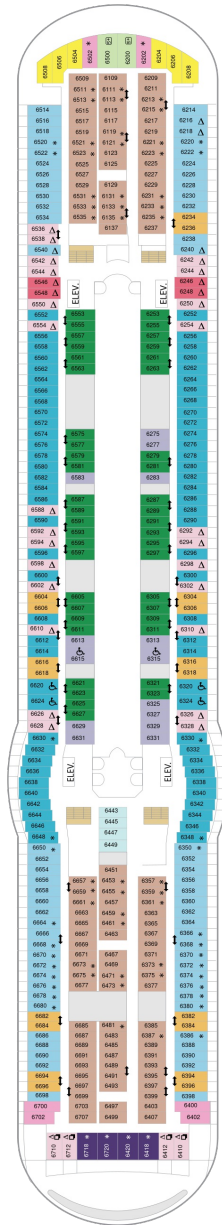

## スーペリアバルコニー 19.8㎡+3.9㎡

1B 2B 3B 4B

ツインベッド、シッティングエリア、窓、フラットテレビ、電話、クローゼット、ドライヤー、タオル・バスタオル、シャンプー、110/220V共有電源、最少収容人数1名、バルコニー、シャワー、化粧台、ミニバー、金庫、石鹸、室内温度調節、最大収容人数4名 ※客室の写真、見取図は一例です。客室によりレイアウト、内装や、最大収容人数が異なる場合があります。

## 海側バルコニー 17.4㎡+3.9㎡

1D 2D 4D 5D

ツインベッド、シッティングエリア、窓、フラットテレビ、電話、クローゼット、ドライヤー、タオル・バスタオル、シャンプー、110/220V共有電源、最少収容人数1名、バルコニー、シャワー、化粧台、ミニバー、金庫、石鹸、室内温度調節、最大収容人数4名 ※客室の写真、見取図は一例です。客室によりレイアウト、内装や、最大収容人数が異なる場合があります。

## コネクティングプロムナード 15.7㎡

CP

ツインベッド、窓、フラットテレビ、電話、クローゼット、ドライヤー、タオル・バスタオル、シャンプー、110/220V共有電源、最少収容人数1名、シャワー、化粧台、ミニバー、金庫、石鹸、室内温度調節、最大収容人数2名 ※客室の写真、見取図は一例です。客室によりレイアウト、内装や、最大収容人数が異なる場合があります。 ※2名定員のプロムナード2室がコネクティングになったカテゴリーです。1室ずつご予約が必要です。

デッキ5F

デッキ6F

デッキ7F

船首

J3	1B	3B	4B	CB	1D
2D	5D	1K	3M	4M	4N
CP	2T	2V	3V	4V	

J3	1B	3B	4B	CB	1D
2D	5D	1K	4M	4N	1Q
CP	2T	2V	3V	4V	

船尾

△ 3名用客室