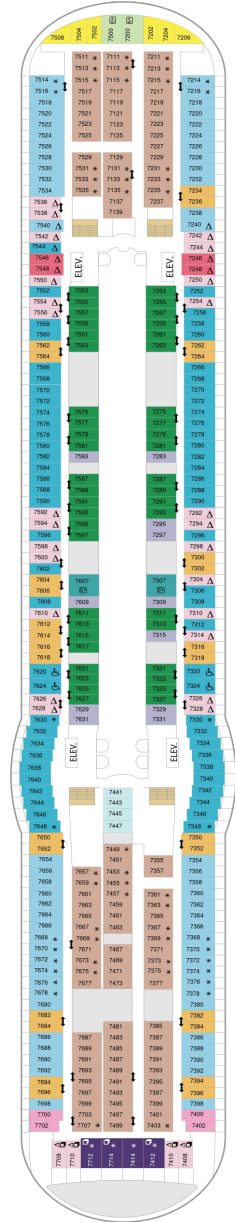

総トン数：156,271トン | 乗客定員：3926人 | 乗組員数：1365人 | 全長：338m | 全幅：56m | 喫水：8.9m | 巡航速度：21.6ノット | 就航年：2006年6月 | 改装年：2020年3月

デッキプラン

Freedom of the Seas

フリーダム・オブ・ザ・シーズ

2024年05月03日 ~ 2026年04月23日

スイート客室 カテゴリー一覧

ロイヤルスイート 151.7㎡+23.8㎡

バルコニー海側客室 カテゴリー一覧

スーペリアバルコニー 19.8㎡+3.9㎡

1B 2B 3B 4B

ツインベッド、シッティングエリア、窓、フラットテレビ、電話、クローゼット、ドライヤー、タオル・バスタオル、シャンプー、110/220V共有電源、最少収容人数1名、バルコニー、シャワー、化粧台、ミニバー、金庫、石鹸、室内温度調節、最大収容人数4名 ※客室の写真、見取図は一例です。客室によりレイアウト、内装や、最大収容人数が異なる場合があります。

デッキ2F

デッキ3F

デッキ4F

船首

1K 1N 2N 3N 4N 1R
1V 2V 3V 4V

1N 2N 3N 4N 1V 2V
4V

船尾

△ 3名用客室

船首

J3	1B	3B	4B	CB	1D
2D	5D	1K	3M	4M	4N
CP	2T	2V	3V	4V	

J3	1B	3B	4B	CB	1D
2D	5D	1K	4M	4N	1Q
CP	2T	2V	3V	4V	

船尾

△ 3名用客室

✳ 4名用客室

⊕ 5名以上用客室

↔ コネクティングルーム