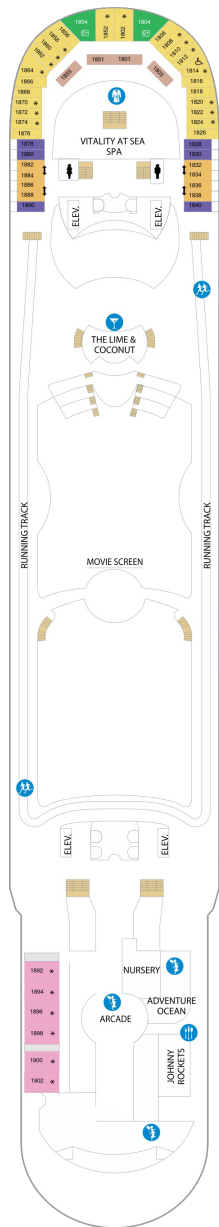

海側バルコニー 17.4㎡+3.9㎡

1D 2D 4D 5D

ツインベッド、シッティングエリア、窓、フラットテレビ、電話、クローゼット、ドライヤー、タオル・バスタオル、シャンプー、110/220V共有電源、最少収容人数1名、バルコニー、シャワー、化粧台、ミニバー、金庫、石鹸、室内温度調節、最大収容人数4名 ※客室の写真、見取図は一例です。客室によりレイアウト、内装や、最大収容人数が異なる場合があります。

デッキ2F

デッキ3F

デッキ4F

船首

1K 1N 2N 3N 4N 1R
1V 2V 3V 4V

1N 2N 3N 4N 1V 2V
4V

船尾

△ 3名用客室

船首

J3	1B	3B	4B	CB	1D
2D	5D	1K	3M	4M	4N
CP	2T	2V	3V	4V	

J3	1B	3B	4B	CB	1D
2D	5D	1K	4M	4N	1Q
CP	2T	2V	3V	4V	

船尾

△ 3名用客室

✳ 4名用客室

⊕ 5名以上用客室

↔ コネクティングルーム

デッキ11F

デッキ12F

デッキ13F

船首

J3 1L

VP CB 4D 1L 3M 4V

船尾

△ 3名用客室