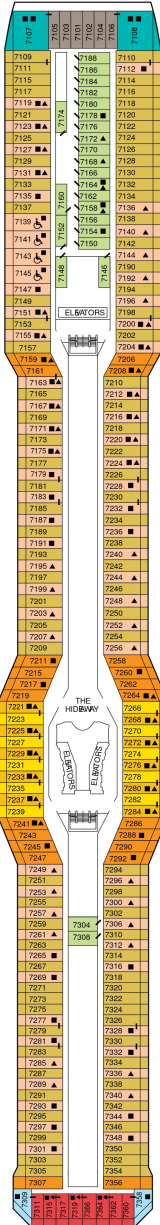

コンチネンタルデッキ・6F

サンライズデッキ・7F

ビスタデッキ・8F

船首

船尾

- ▲ 1つのプルマンベッド付客室
- 2つのプルマンベッド付客室
- ソファベッド付客室
- ┃ コネクティングルーム (内ドア付)
- ♿ 車いす対応客室 (全室シャワールーム)
- ┘ 内側客室ドアの場所