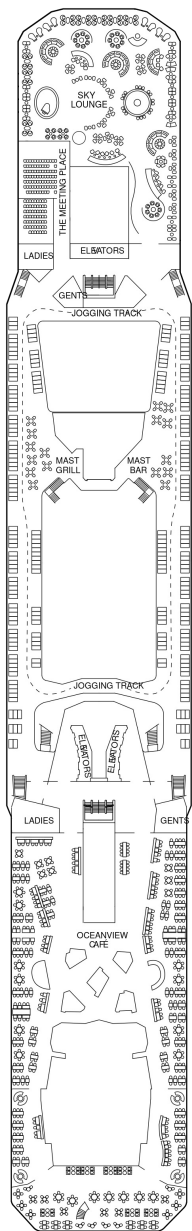

リゾートデッキ・12F

リドデッキ・14F

ローンクラブ・15F

船首

船尾

- ▲ 1つのプルマンベッド付客室
- 2つのプルマンベッド付客室
- ソファベッド付客室
- ┃ コネクティングルーム (内ドア付)
- ♿ 車いす対応客室 (全室シャワールーム)
- ／ 内側客室ドアの場所