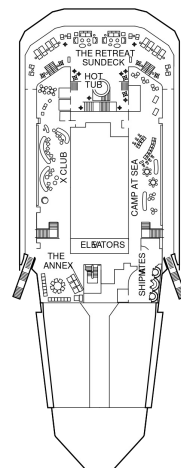

リゾートデッキ・12F

リドデッキ・14F

ローンクラブ・15F

船首

船尾

- ▲ 1つのプルマンベッド付客室
- 2つのプルマンベッド付客室
- ソファベッド付客室
- ┃ コネクティングルーム (内ドア付)
- ♿ 車いす対応客室 (全室シャワールーム)
- ／ 内側客室ドアの場所