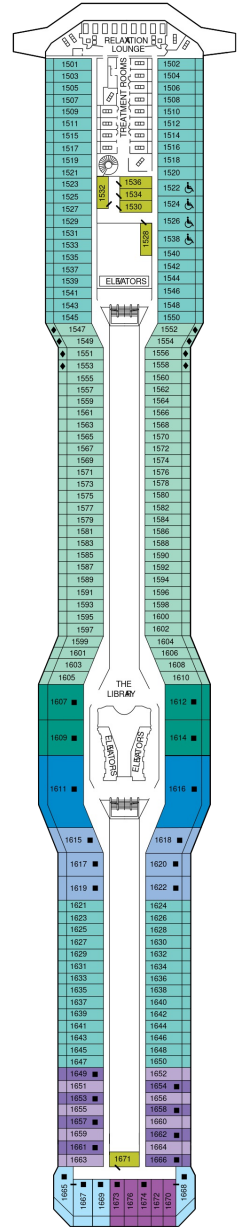

パノラマデッキ・9F

スカイデッキ・10F

ペントハウスデッキ・11F

船首

船尾

- ▲ 1つのプルマンベッド付客室
- 2つのプルマンベッド付客室
- ソファベッド付客室
- ┃ コネクティングルーム (内ドア付)
- ♿ 車いす対応客室 (全室シャワールーム)
- ／ 内側客室ドアの場所