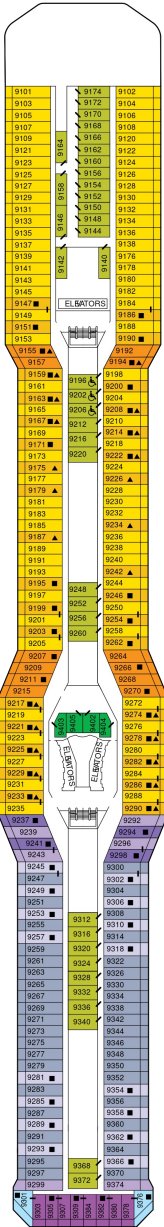

パノラマデッキ・9F

スカイデッキ・10F

ペントハウスデッキ・11F

船首

船尾

- ▲ 1つのプルマンベッド付客室
- 2つのプルマンベッド付客室
- ソファベッド付客室
- ┃ コネクティングルーム (内ドア付)
- ♿ 車いす対応客室 (全室シャワールーム)
- ／ 内側客室ドアの場所