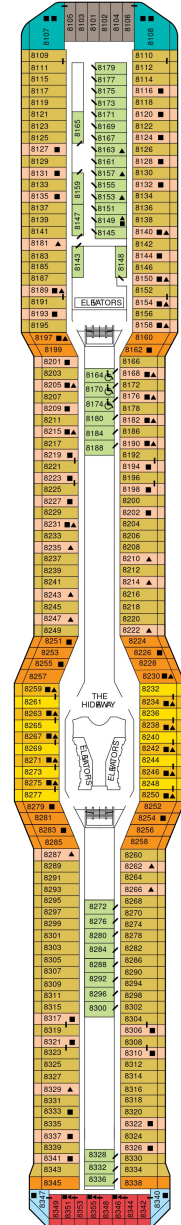

コンチネンタルデッキ・6F

サンライズデッキ・7F

ビスタデッキ・8F

船首

船尾

- ▲ 1つのプルマンベッド付客室
- 2つのプルマンベッド付客室
- ソファベッド付客室
- ┃ コネクティングルーム (内ドア付)
- ♿ 車いす対応客室 (全室シャワールーム)
- ┘ 内側客室ドアの場所