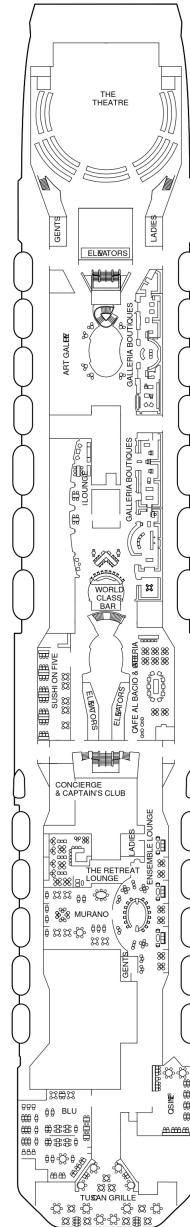

プラザデッキ・3F

プロムナードデッキ・4F

エンターテイメントデッキ・5F

船首

船尾

- ▲ 1つのプルマンベッド付客室
- 2つのプルマンベッド付客室
- ソファベッド付客室

- ┃ コネクティングルーム (内ドア付)
- ♿ 車いす対応客室 (全室シャワールーム)
- ／ 内側客室ドアの場所