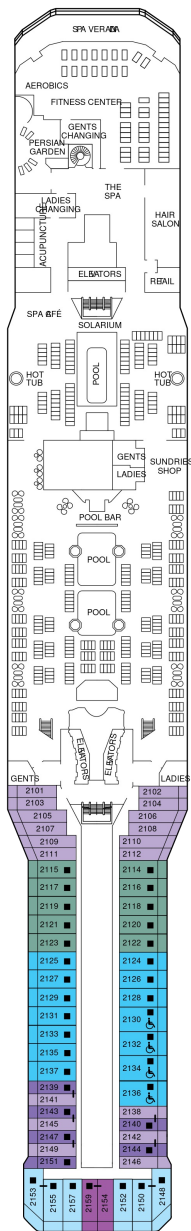

リゾートデッキ・12F

リドデッキ・14F

ローンクラブ・15F

船首

船尾

- ▲ 1つのプルマンベッド付客室
- 2つのプルマンベッド付客室
- ソファベッド付客室
- ┃ コネクティングルーム (内ドア付)
- ♿ 車いす対応客室 (全室シャワールーム)
- ／ 内側客室ドアの場所