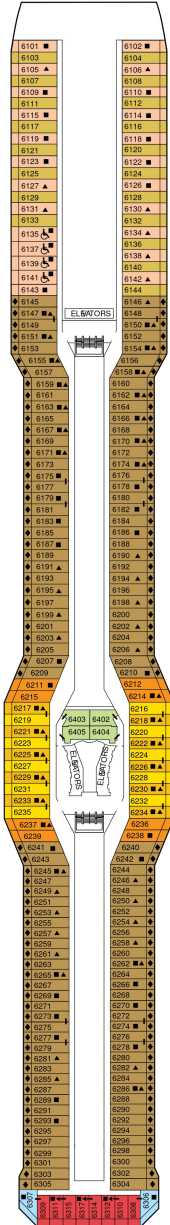

コンチネンタルデッキ・6F

サンライズデッキ・7F

ビスタデッキ・8F

船首

船尾

- ▲ 1つのプルマンベッド付客室
- 2つのプルマンベッド付客室
- ソファベッド付客室
- ┃ コネクティングルーム (内ドア付)
- ♿ 車いす対応客室 (全室シャワールーム)
- ┘ 内側客室ドアの場所