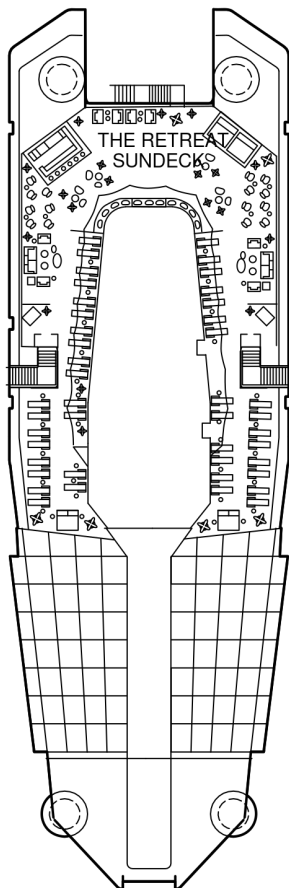

ソルスティスデッキ・16F

船首

船尾

- ▲ 1つのプルマンベッド付客室
- 2つのプルマンベッド付客室
- ソファベッド付客室
- ▮ コネクティングルーム（内ドア付）
- ♿ 車いす対応客室（全室シャワールーム）
- ／ 内側客室ドアの場所