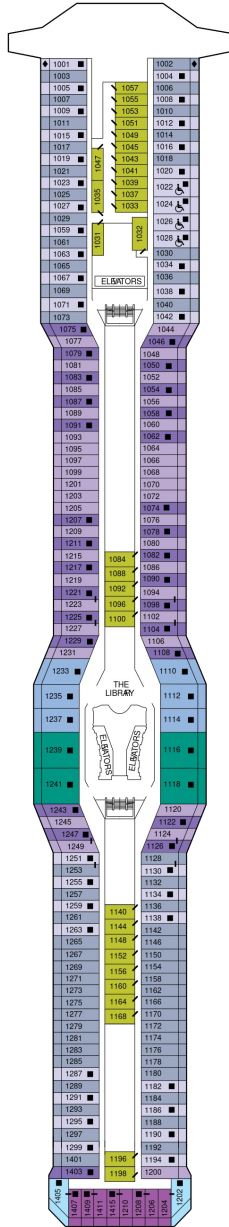

パノラマデッキ・9F

スカイデッキ・10F

ペントハウスデッキ・11F

船首

船尾

- ▲ 1つのプルマンベッド付客室
- 2つのプルマンベッド付客室
- ソファベッド付客室
- ┃ コネクティングルーム (内ドア付)
- ♿ 車いす対応客室 (全室シャワールーム)
- ／ 内側客室ドアの場所