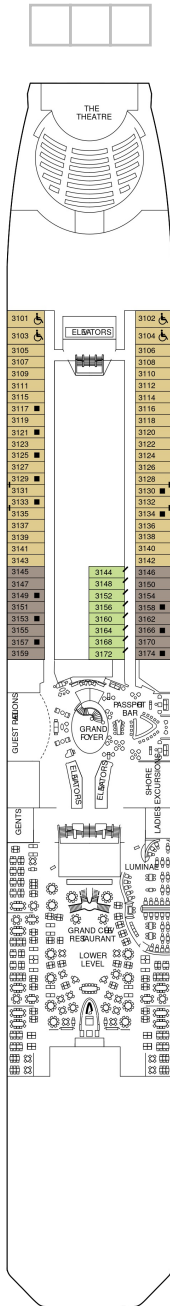

プラザデッキ・3F

プロムナードデッキ・4F

エンターテイメントデッキ・5F

船首

船尾

- ▲ 1つのプルマンベッド付客室
- 2つのプルマンベッド付客室
- ソファベッド付客室

- ┃ コネクティングルーム (内ドア付)
- ♿ 車いす対応客室 (全室シャワールーム)
- ／ 内側客室ドアの場所