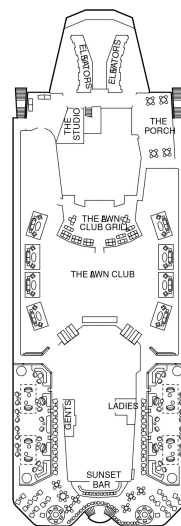

リゾートデッキ・12F

リドデッキ・14F

ローンクラブ・15F

船首

船尾

- ▲ 1つのプルマンベッド付客室
- 2つのプルマンベッド付客室
- ソファベッド付客室
- ┃ コネクティングルーム (内ドア付)
- ♿ 車いす対応客室 (全室シャワールーム)
- ／ 内側客室ドアの場所