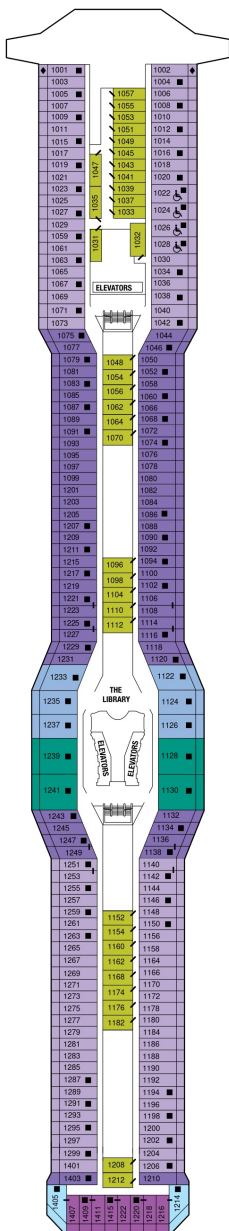

パノラマデッキ・9F

スカイデッキ・10F

ペントハウスデッキ・11F

船首

船尾

- ▲ 1つのプルマンベッド付客室
- 2つのプルマンベッド付客室
- ソファベッド付客室

- ┃ コネクティングルーム (内ドア付)
- ♿ 車いす対応客室 (全室シャワールーム)
- ／ 内側客室ドアの場所