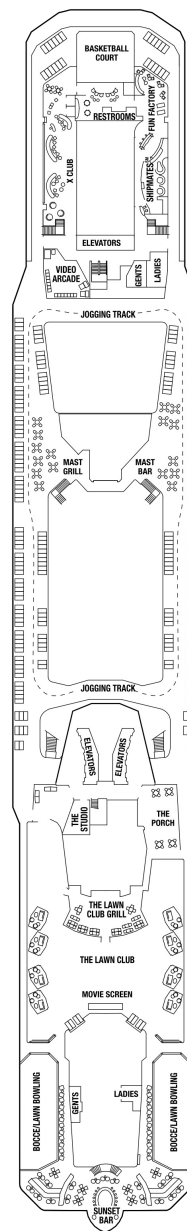

リゾートデッキ・12F

リドデッキ・14F

ローンクラブ・15F

船首

船尾

- ▲ 1つのプルマンベッド付客室
- 2つのプルマンベッド付客室
- ソファベッド付客室

- ┃ コネクティングルーム (内ドア付)
- ♿ 車いす対応客室 (全室シャワールーム)
- ┘ 内側客室ドアの場所