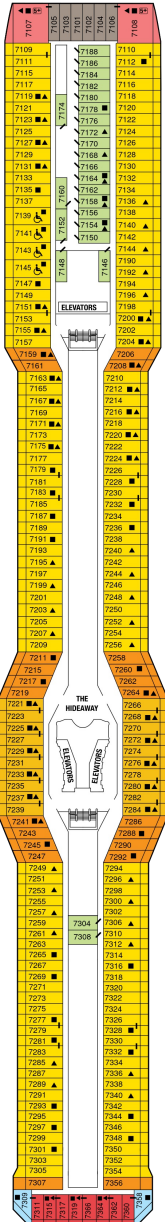

コンチネンタルデッキ・6F

サンライズデッキ・7F

ビスタデッキ・8F

船首

船尾

- ▲ 1つのプルマンベッド付客室
- 2つのプルマンベッド付客室
- ソファベッド付客室

- ┃ コネクティングルーム (内ドア付)
- ♿ 車いす対応客室 (全室シャワールーム)
- ┘ 内側客室ドアの場所