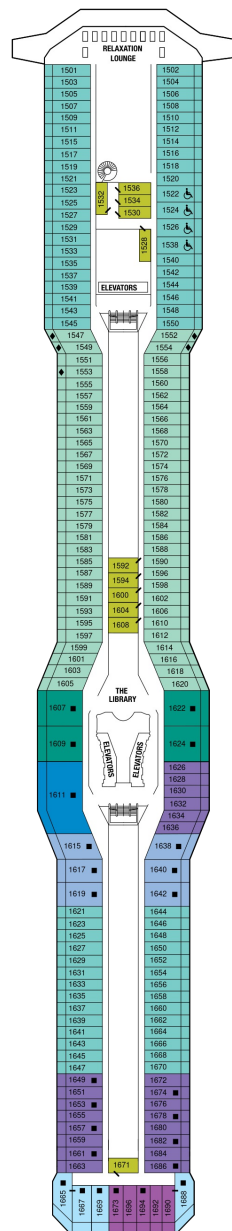

パノラマデッキ・9F

スカイデッキ・10F

ペントハウスデッキ・11F

船首

船尾

- ▲ 1つのプルマンベッド付客室
- 2つのプルマンベッド付客室
- ソファベッド付客室

- ┃ コネクティングルーム (内ドア付)
- ♿ 車いす対応客室 (全室シャワールーム)
- ／ 内側客室ドアの場所