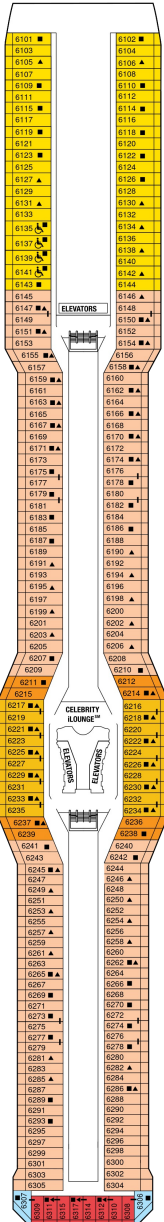

コンチネンタルデッキ・6F

サンライズデッキ・7F

ビスタデッキ・8F

船首

船尾

- ▲ 1つのプルマンベッド付客室
- 2つのプルマンベッド付客室
- ソファベッド付客室

- ┃ コネクティングルーム (内ドア付)
- ♿ 車いす対応客室 (全室シャワールーム)
- ┘ 内側客室ドアの場所