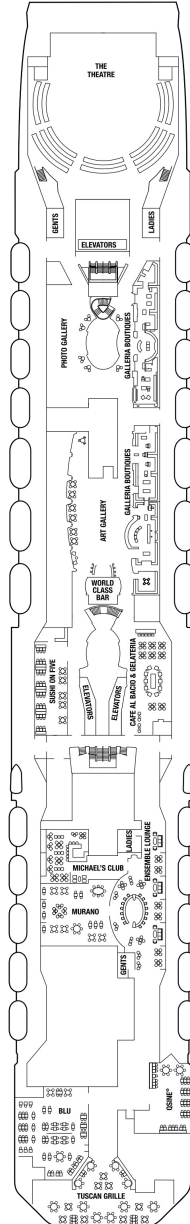

プラザデッキ・3F

プロムナードデッキ・4F

エンターテイメントデッキ・5F

船首

船尾

- ▲ 1つのプルマンベッド付客室
- 2つのプルマンベッド付客室
- ソファベッド付客室
- ┃ コネクティングルーム (内ドア付)
- ♿ 車いす対応客室 (全室シャワールーム)
- ／ 内側客室ドアの場所