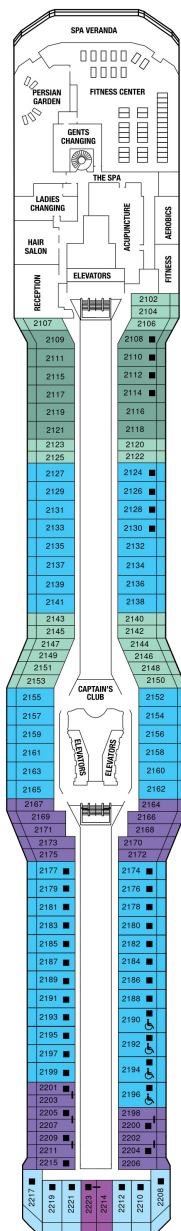

リゾートデッキ・12F

リドデッキ・14F

ローンクラブ・15F

船首

船尾

- ▲ 1つのプルマンベッド付客室
- 2つのプルマンベッド付客室
- ソファベッド付客室

- ┃ コネクティングルーム (内ドア付)
- ♿ 車いす対応客室 (全室シャワールーム)
- ┘ 内側客室ドアの場所