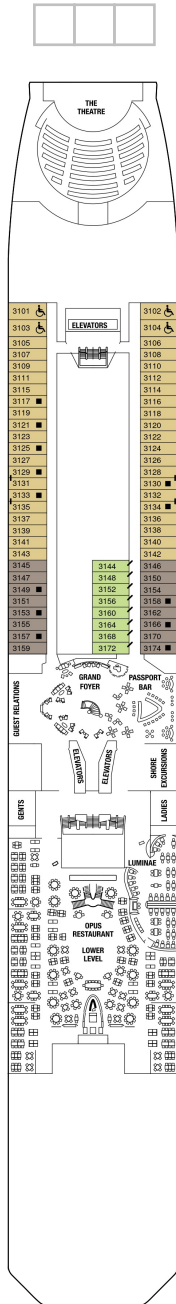

プラザデッキ・3F

プロムナードデッキ・4F

エンターテイメントデッキ・5F

船首

船尾

- ▲ 1つのプルマンベッド付客室
- 2つのプルマンベッド付客室
- ソファベッド付客室
- ┃ コネクティングルーム (内ドア付)
- ♿ 車いす対応客室 (全室シャワールーム)
- ／ 内側客室ドアの場所