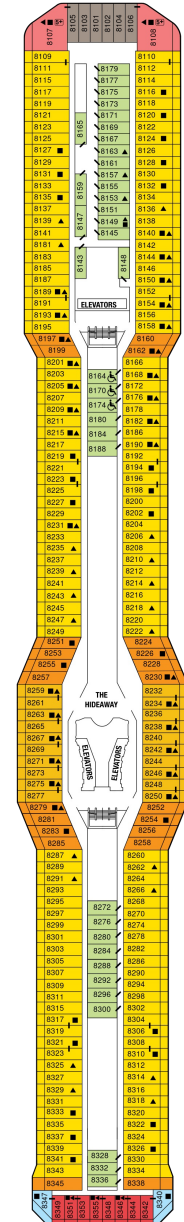

コンチネンタルデッキ・6F

サンライズデッキ・7F

ビスタデッキ・8F

船首

船尾

- ▲ 1つのプルマンベッド付客室
- 2つのプルマンベッド付客室
- ソファベッド付客室

- ┃ コネクティングルーム (内ドア付)
- ♿ 車いす対応客室 (全室シャワールーム)
- ┘ 内側客室ドアの場所