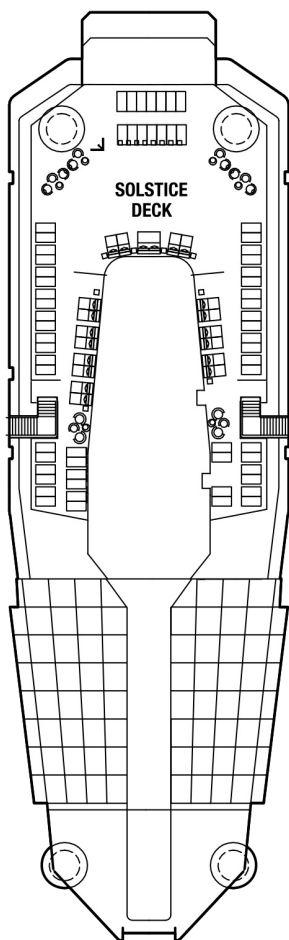

ソルスティスデッキ・16F

船首

船尾

- ▲ 1つのプルマンベッド付客室
- 2つのプルマンベッド付客室
- ソファベッド付客室

- ┃ コネクティングルーム（内ドア付）
- ♿ 車いす対応客室（全室シャワールーム）
- ／ 内側客室ドアの場所