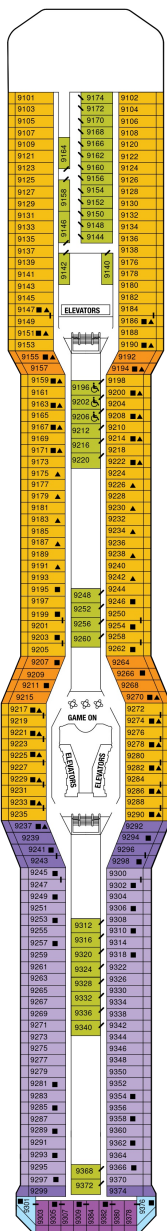

パノラマデッキ・9F

スカイデッキ・10F

ペントハウスデッキ・11F

船首

船尾

- ▲ 1つのプルマンベッド付客室
- 2つのプルマンベッド付客室
- ソファベッド付客室

- ┃ コネクティングルーム (内ドア付)
- ♿ 車いす対応客室 (全室シャワールーム)
- ／ 内側客室ドアの場所