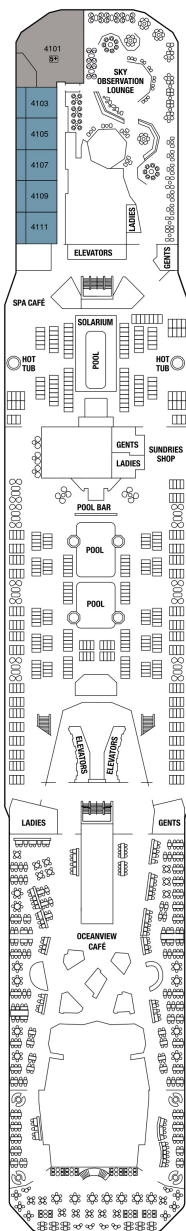

リゾートデッキ・12F

リドデッキ・14F

ローンクラブ・15F

船首

船尾

- ▲ 1つのプルマンベッド付客室
- 2つのプルマンベッド付客室
- ソファベッド付客室

- ┃ コネクティングルーム (内ドア付)
- ♿ 車いす対応客室 (全室シャワールーム)
- ┘ 内側客室ドアの場所