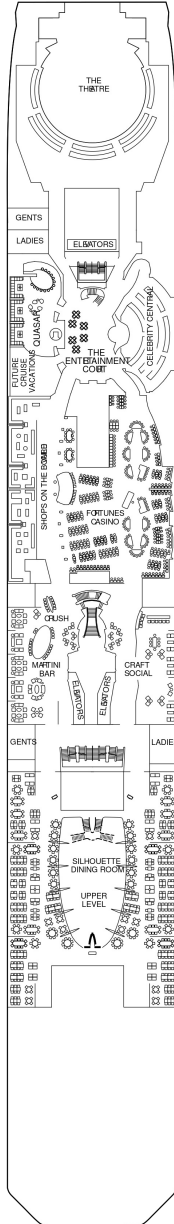

プラザデッキ・3F

プロムナードデッキ・4F

エンターテイメントデッキ・5F

船首

船尾

- ▲ 1つのプルマンベッド付客室
- 2つのプルマンベッド付客室
- ソファベッド付客室
- ┃ コネクティングルーム (内ドア付)
- ♿ 車いす対応客室 (全室シャワールーム)
- ／ 内側客室ドアの場所