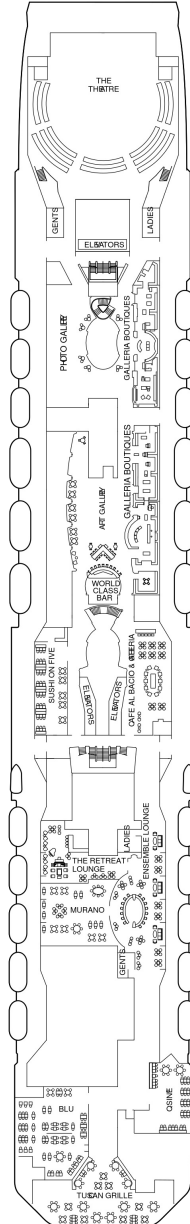

プラザデッキ・3F

プロムナードデッキ・4F

エンターテイメントデッキ・5F

船首

船尾

- ▲ 1つのプルマンベッド付客室
- 2つのプルマンベッド付客室
- ソファベッド付客室
- ┃ コネクティングルーム (内ドア付)
- ♿ 車いす対応客室 (全室シャワールーム)
- ／ 内側客室ドアの場所