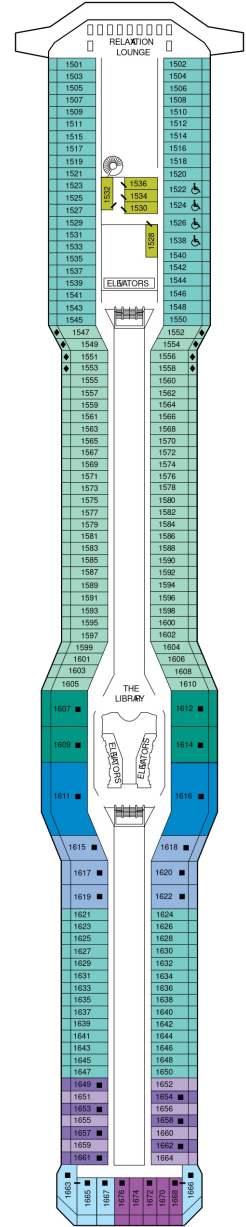

パノラマデッキ・9F

スカイデッキ・10F

ペントハウスデッキ・11F

船首

船尾

- ▲ 1つのプルマンベッド付客室
- 2つのプルマンベッド付客室
- ソファベッド付客室
- ┃ コネクティングルーム (内ドア付)
- ♿ 車いす対応客室 (全室シャワールーム)
- ┘ 内側客室ドアの場所