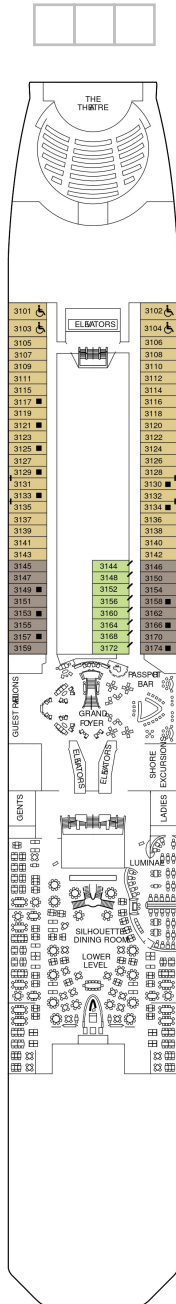

プラザデッキ・3F

プロムナードデッキ・4F

エンターテイメントデッキ・5F

船首

船尾

- ▲ 1つのプルマンベッド付客室
- 2つのプルマンベッド付客室
- ソファベッド付客室
- ┃ コネクティングルーム (内ドア付)
- ♿ 車いす対応客室 (全室シャワールーム)
- ／ 内側客室ドアの場所