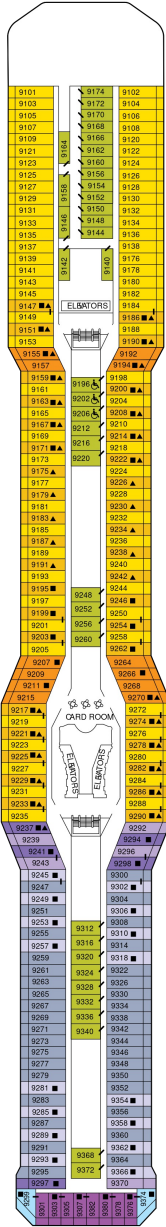

パノラマデッキ・9F

スカイデッキ・10F

ペントハウスデッキ・11F

船首

船尾

- ▲ 1つのプルマンベッド付客室
- 2つのプルマンベッド付客室
- ソファベッド付客室
- ┃ コネクティングルーム (内ドア付)
- ♿ 車いす対応客室 (全室シャワールーム)
- ┘ 内側客室ドアの場所