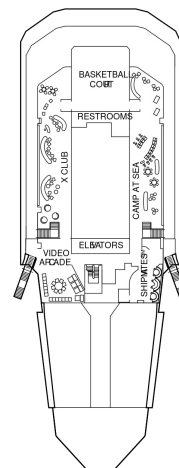

リゾートデッキ・12F

リドデッキ・14F

ローンクラブ・15F

船首

船尾

- ▲ 1つのプルマンベッド付客室
- 2つのプルマンベッド付客室
- ソファベッド付客室

- ┃ コネクティングルーム (内ドア付)
- ♿ 車いす対応客室 (全室シャワールーム)
- ┘ 内側客室ドアの場所