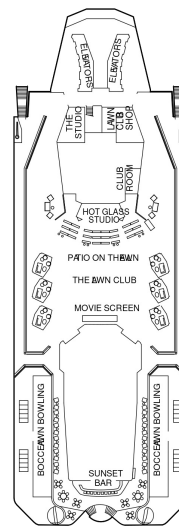

リゾートデッキ・12F

リドデッキ・14F

ローンクラブ・15F

船首

船尾

- ▲ 1つのプルマンベッド付客室
- 2つのプルマンベッド付客室
- ソファベッド付客室

- ┃ コネクティングルーム (内ドア付)
- ♿ 車いす対応客室 (全室シャワールーム)
- ┘ 内側客室ドアの場所