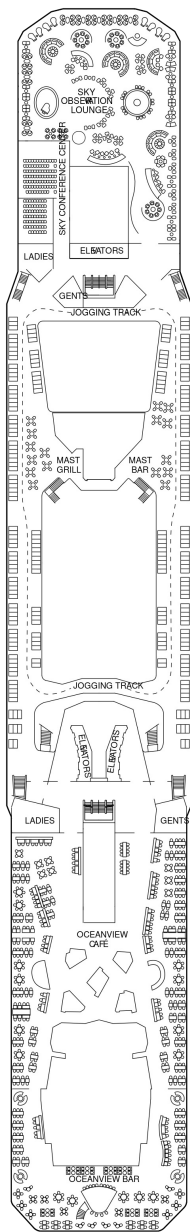

リゾートデッキ・12F

リドデッキ・14F

ローンクラブ・15F

船首

船尾

- ▲ 1つのプルマンベッド付客室
- 2つのプルマンベッド付客室
- ソファベッド付客室

- ┃ コネクティングルーム (内ドア付)
- ♿ 車いす対応客室 (全室シャワールーム)
- ┘ 内側客室ドアの場所