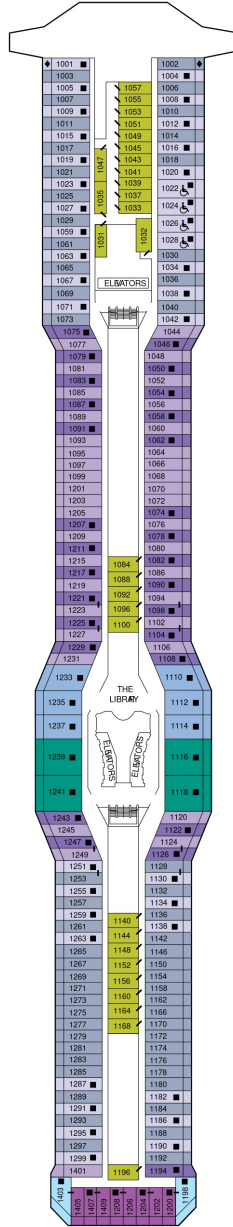

パノラマデッキ・9F

スカイデッキ・10F

ペントハウスデッキ・11F

船首

船尾

- ▲ 1つのプルマンベッド付客室
- 2つのプルマンベッド付客室
- ソファベッド付客室
- ┃ コネクティングルーム (内ドア付)
- ♿ 車いす対応客室 (全室シャワールーム)
- ┘ 内側客室ドアの場所