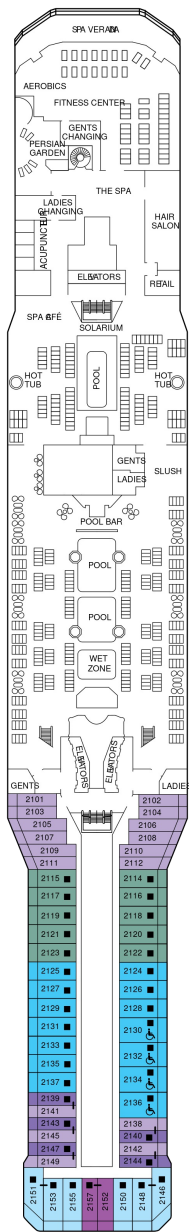

リゾートデッキ・12F

リドデッキ・14F

ローンクラブ・15F

船首

船尾

- ▲ 1つのプルマンベッド付客室
- 2つのプルマンベッド付客室
- ソファベッド付客室

- ┃ コネクティングルーム (内ドア付)
- ♿ 車いす対応客室 (全室シャワールーム)
- ┘ 内側客室ドアの場所