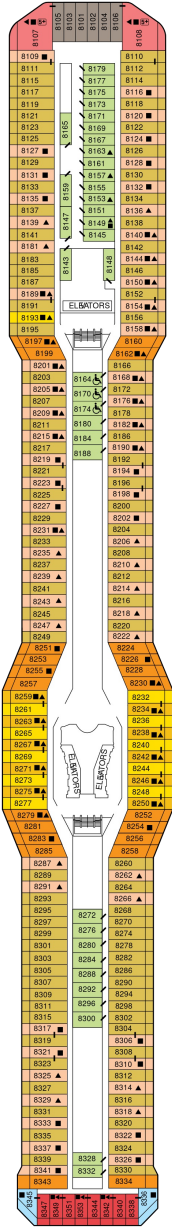

コンチネンタルデッキ・6F

サンライズデッキ・7F

ビスタデッキ・8F

船首

船尾

- ▲ 1つのプルマンベッド付客室
- 2つのプルマンベッド付客室
- ソファベッド付客室
- コネクティングルーム (内ドア付)
- ♿ 車いす対応客室 (全室シャワールーム)
- ／ 内側客室ドアの場所