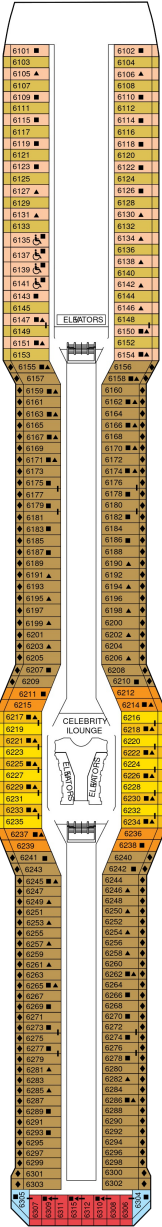

コンチネンタルデッキ・6F

サンライズデッキ・7F

ビスタデッキ・8F

船首

船尾

- ▲ 1つのプルマンベッド付客室
- 2つのプルマンベッド付客室
- ソファベッド付客室
- コネクティングルーム (内ドア付)
- ♿ 車いす対応客室 (全室シャワールーム)
- ／ 内側客室ドアの場所