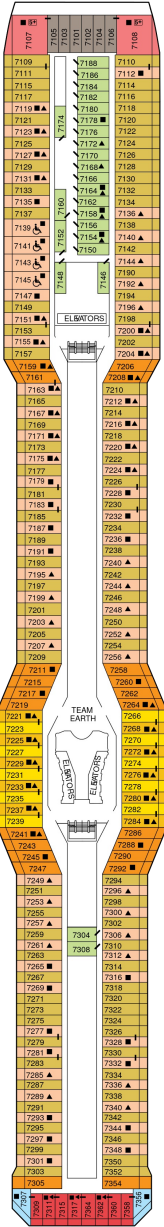

コンチネンタルデッキ・6F

サンライズデッキ・7F

ビスタデッキ・8F

船首

船尾

- ▲ 1つのプルマンベッド付客室
- 2つのプルマンベッド付客室
- ソファベッド付客室
- コネクティングルーム (内ドア付)
- ♿ 車いす対応客室 (全室シャワールーム)
- ／ 内側客室ドアの場所