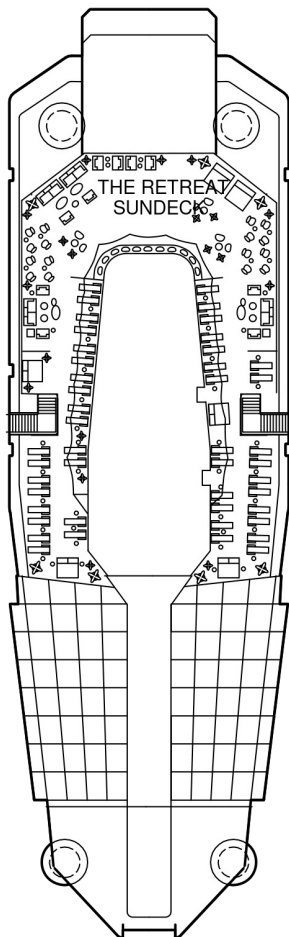

ソルスティスデッキ・16F

船首

船尾

- ▲ 1つのプルマンベッド付客室
- 2つのプルマンベッド付客室
- ソファベッド付客室
- ┃ コネクティングルーム (内ドア付)
- ♿ 車いす対応客室 (全室シャワールーム)
- ／ 内側客室ドアの場所