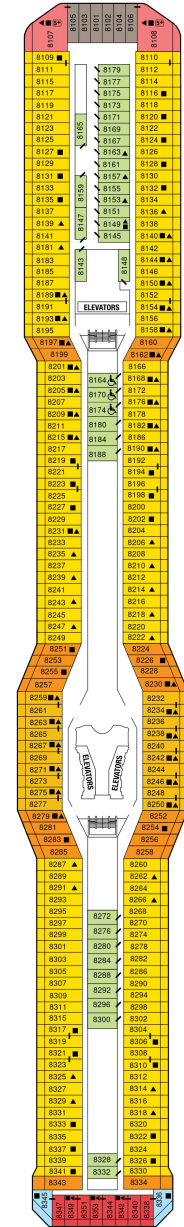

コンチネンタルデッキ・6F

サンライズデッキ・7F

ビスタデッキ・8F

船首

船尾

- ▲ 1つのプルマンベッド付客室
- 2つのプルマンベッド付客室
- ソファベッド付客室

- ┃ コネクティングルーム (内ドア付)
- ♿ 車いす対応客室 (全室シャワールーム)
- ┘ 内側客室ドアの場所