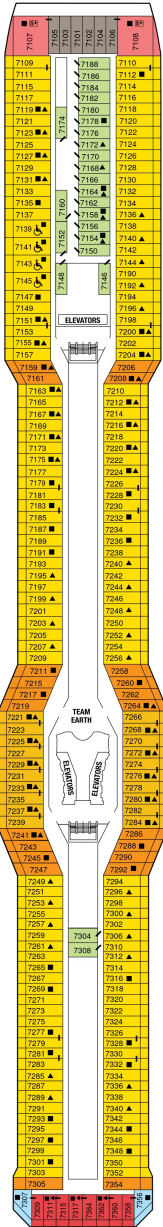

コンチネンタルデッキ・6F

サンライズデッキ・7F

ビスタデッキ・8F

船首

船尾

- ▲ 1つのプルマンベッド付客室
- 2つのプルマンベッド付客室
- ソファベッド付客室

- ┃ コネクティングルーム (内ドア付)
- ♿ 車いす対応客室 (全室シャワールーム)
- ┘ 内側客室ドアの場所