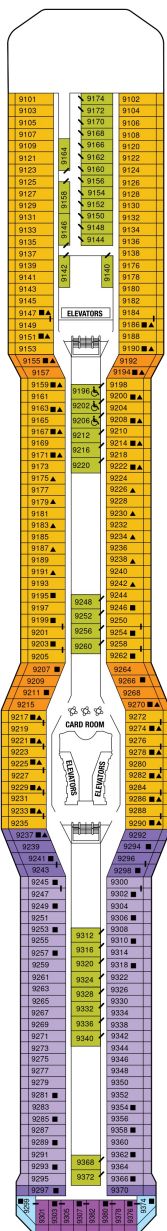

パノラマデッキ・9F

スカイデッキ・10F

ペントハウスデッキ・11F

船首

船尾

- ▲ 1つのプルマンベッド付客室
- 2つのプルマンベッド付客室
- ソファベッド付客室

- ┃ コネクティングルーム (内ドア付)
- ♿ 車いす対応客室 (全室シャワールーム)
- ┘ 内側客室ドアの場所