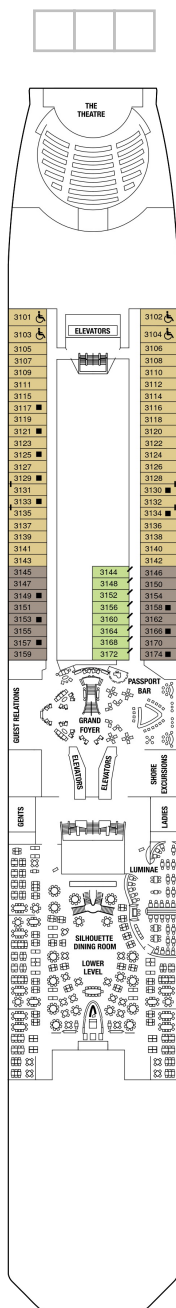

プラザデッキ・3F

プロムナードデッキ・4F

エンターテイメントデッキ・5F

船首

船尾

- ▲ 1つのプルマンベッド付客室
- 2つのプルマンベッド付客室
- ソファベッド付客室
- ┃ コネクティングルーム (内ドア付)
- ♿ 車いす対応客室 (全室シャワールーム)
- ／ 内側客室ドアの場所