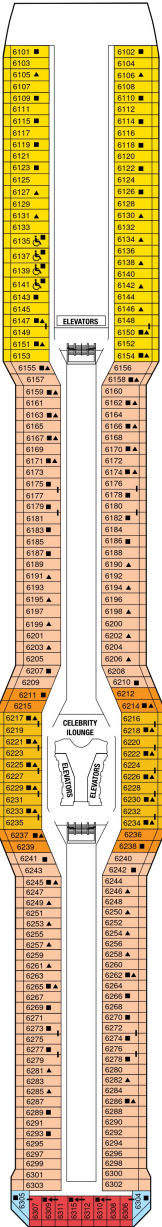

コンチネンタルデッキ・6F

サンライズデッキ・7F

ビスタデッキ・8F

船首

船尾

- ▲ 1つのプルマンベッド付客室
- 2つのプルマンベッド付客室
- ソファベッド付客室

- ┃ コネクティングルーム (内ドア付)
- ♿ 車いす対応客室 (全室シャワールーム)
- ┘ 内側客室ドアの場所