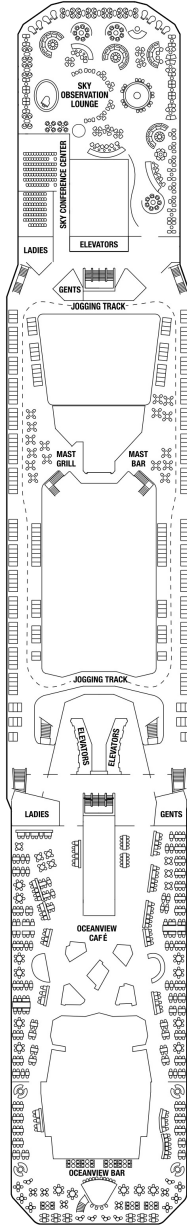

リゾートデッキ・12F

リドデッキ・14F

ローンクラブ・15F

船首

AS S1 C1

船尾

- ▲ 1つのプルマンベッド付客室
- 2つのプルマンベッド付客室
- ソファベッド付客室

- ┃ コネクティングルーム (内ドア付)
- ♿ 車いす対応客室 (全室シャワールーム)
- ／ 内側客室ドアの場所