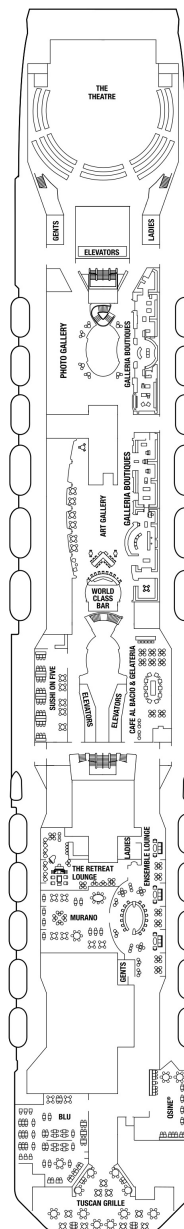

プラザデッキ・3F

プロムナードデッキ・4F

エンターテイメントデッキ・5F

船首

船尾

- ▲ 1つのプルマンベッド付客室
- 2つのプルマンベッド付客室
- ソファベッド付客室
- ┃ コネクティングルーム (内ドア付)
- ♿ 車いす対応客室 (全室シャワールーム)
- ／ 内側客室ドアの場所