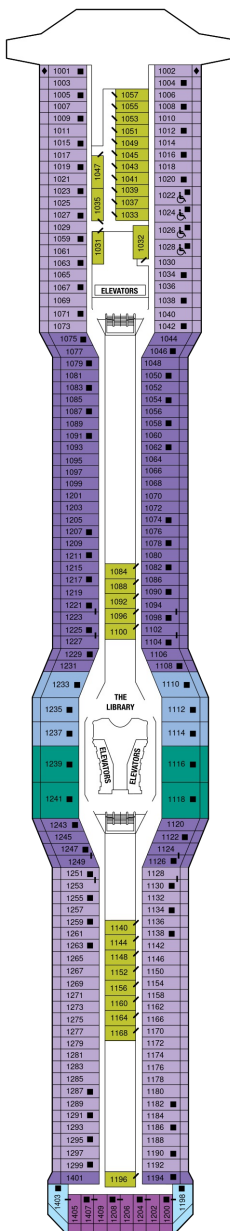

パノラマデッキ・9F

スカイデッキ・10F

ペントハウスデッキ・11F

船首

船尾

- ▲ 1つのプルマンベッド付客室
- 2つのプルマンベッド付客室
- ソファベッド付客室

- ┃ コネクティングルーム (内ドア付)
- ♿ 車いす対応客室 (全室シャワールーム)
- ┘ 内側客室ドアの場所