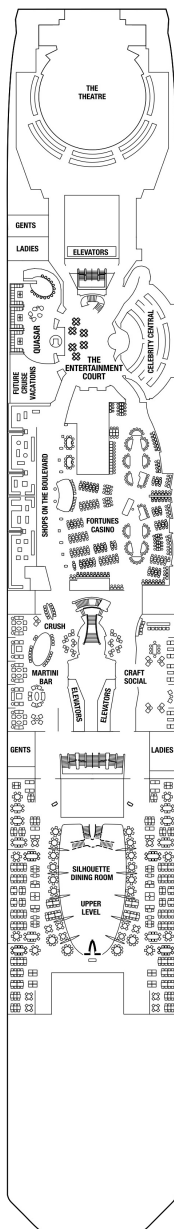

プラザデッキ・3F

プロムナードデッキ・4F

エンターテイメントデッキ・5F

船首

船尾

- ▲ 1つのプルマンベッド付客室
- 2つのプルマンベッド付客室
- ソファベッド付客室
- ┃ コネクティングルーム (内ドア付)
- ♿ 車いす対応客室 (全室シャワールーム)
- ／ 内側客室ドアの場所