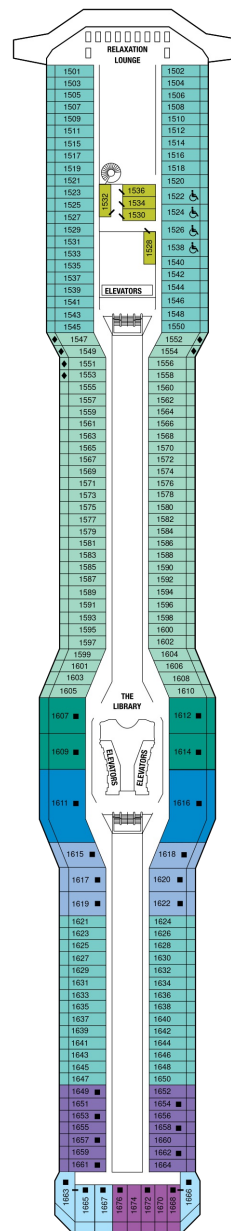

パノラマデッキ・9F

スカイデッキ・10F

ペントハウスデッキ・11F

船首

船尾

- ▲ 1つのプルマンベッド付客室
- 2つのプルマンベッド付客室
- ソファベッド付客室

- ┃ コネクティングルーム (内ドア付)
- ♿ 車いす対応客室 (全室シャワールーム)
- ┘ 内側客室ドアの場所