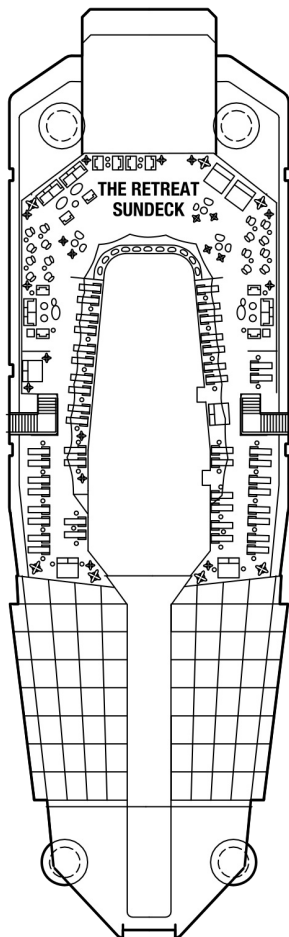

ソルスティスデッキ・16F

船首

船尾

- ▲ 1つのプルマンベッド付客室
- 2つのプルマンベッド付客室
- ソファベッド付客室
- ┃ コネクティングルーム（内ドア付）
- ♿ 車いす対応客室（全室シャワールーム）
- ／ 内側客室ドアの場所