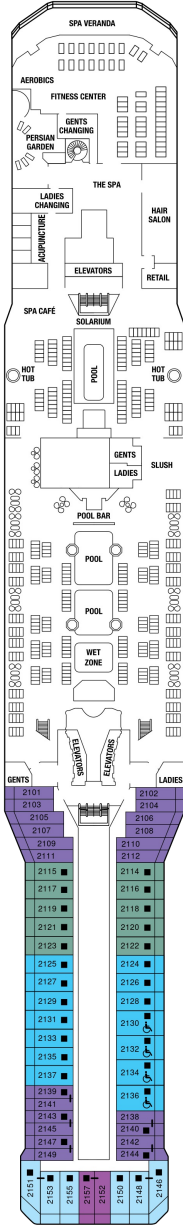

リゾートデッキ・12F

リドデッキ・14F

ローンクラブ・15F

船首

AS S1 C1

船尾

- ▲ 1つのプルマンベッド付客室
- 2つのプルマンベッド付客室
- ソファベッド付客室

- ┃ コネクティングルーム (内ドア付)
- ♿ 車いす対応客室 (全室シャワールーム)
- ／ 内側客室ドアの場所