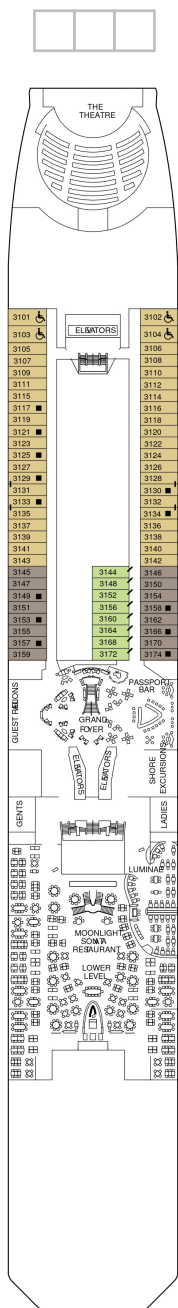

プラザデッキ・3F

プロムナードデッキ・4F

エンターテイメントデッキ・5F

船首

船尾

- ▲ 1つのプルマンベッド付客室
- 2つのプルマンベッド付客室
- ソファベッド付客室

- ┃ コネクティングルーム (内ドア付)
- ♿ 車いす対応客室 (全室シャワールーム)
- ┘ 内側客室ドアの場所