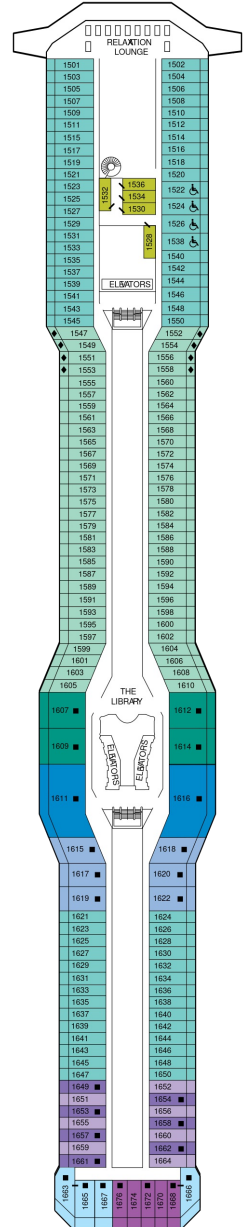

パノラマデッキ・9F

スカイデッキ・10F

ペントハウスデッキ・11F

船首

船尾

- ▲ 1つのプルマンベッド付客室
- 2つのプルマンベッド付客室
- ソファベッド付客室
- ┃ コネクティングルーム (内ドア付)
- ♿ 車いす対応客室 (全室シャワールーム)
- ／ 内側客室ドアの場所