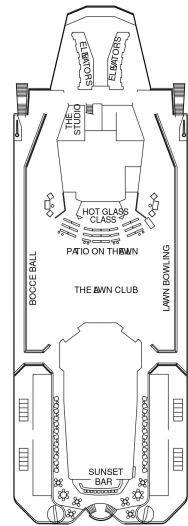

リゾートデッキ・12F

リドデッキ・14F

ローンクラブ・15F

船首

船尾

- ▲ 1つのプルマンベッド付客室
- 2つのプルマンベッド付客室
- ソファベッド付客室

- ┃ コネクティングルーム (内ドア付)
- ♿ 車いす対応客室 (全室シャワールーム)
- ┘ 内側客室ドアの場所