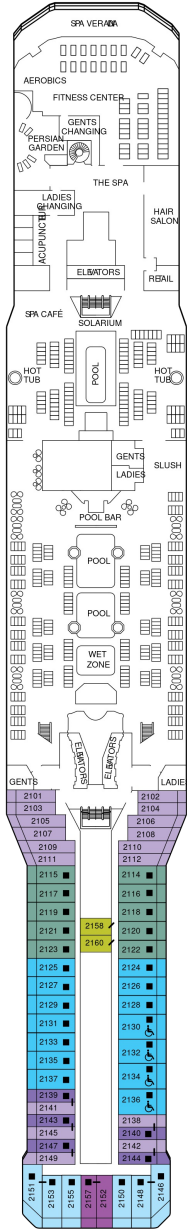

リゾートデッキ・12F

リドデッキ・14F

ローンクラブ・15F

船首

船尾

- ▲ 1つのプルマンベッド付客室
- 2つのプルマンベッド付客室
- ソファベッド付客室

- ┃ コネクティングルーム (内ドア付)
- ♿ 車いす対応客室 (全室シャワールーム)
- ┘ 内側客室ドアの場所