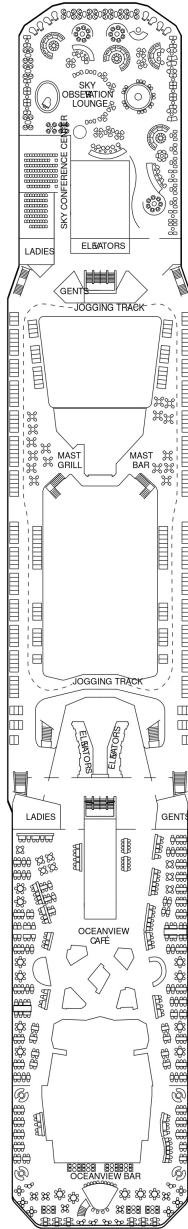

リゾートデッキ・12F

リドデッキ・14F

ローンクラブ・15F

船首

船尾

- ▲ 1つのプルマンベッド付客室
- 2つのプルマンベッド付客室
- ソファベッド付客室

- ┃ コネクティングルーム (内ドア付)
- ♿ 車いす対応客室 (全室シャワールーム)
- ┘ 内側客室ドアの場所