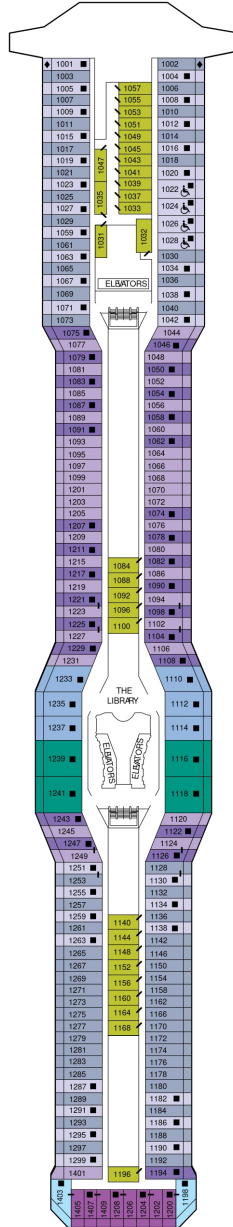

パノラマデッキ・9F

スカイデッキ・10F

ペントハウスデッキ・11F

船首

船尾

- ▲ 1つのプルマンベッド付客室
- 2つのプルマンベッド付客室
- ソファベッド付客室
- ┃ コネクティングルーム (内ドア付)
- ♿ 車いす対応客室 (全室シャワールーム)
- ／ 内側客室ドアの場所