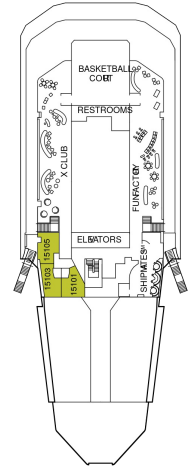

リゾートデッキ・12F

リドデッキ・14F

ローンクラブ・15F

船首

船尾

- ▲ 1つのプルマンベッド付客室
- 2つのプルマンベッド付客室
- ソファベッド付客室

- ┃ コネクティングルーム (内ドア付)
- ♿ 車いす対応客室 (全室シャワールーム)
- ┘ 内側客室ドアの場所