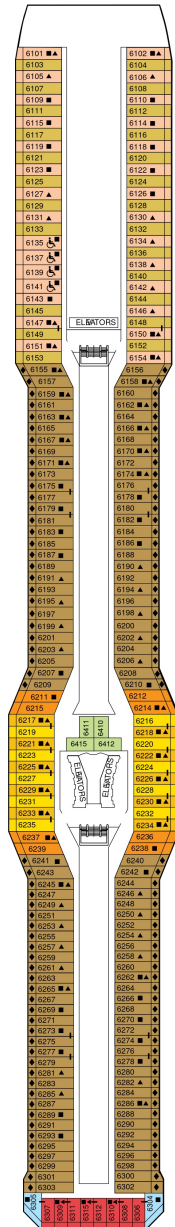

コンチネンタルデッキ・6F

サンライズデッキ・7F

ビスタデッキ・8F

船首

船尾

- ▲ 1つのプルマンベッド付客室
- 2つのプルマンベッド付客室
- ソファベッド付客室
- ┃ コネクティングルーム (内ドア付)
- ♿ 車いす対応客室 (全室シャワールーム)
- ／ 内側客室ドアの場所