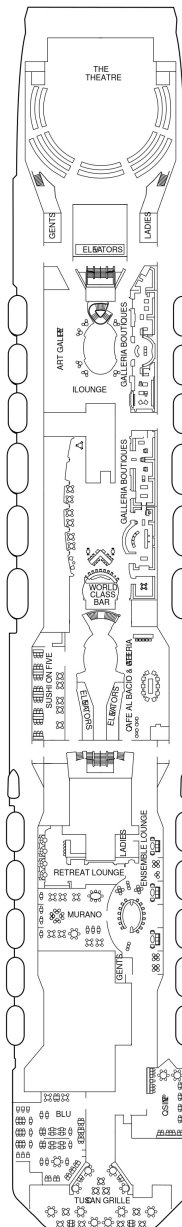

プラザデッキ・3F

プロムナードデッキ・4F

エンターテイメントデッキ・5F

船首

船尾

- ▲ 1つのプルマンベッド付客室
- 2つのプルマンベッド付客室
- ソファベッド付客室

- ┃ コネクティングルーム (内ドア付)
- ♿ 車いす対応客室 (全室シャワールーム)
- ┘ 内側客室ドアの場所