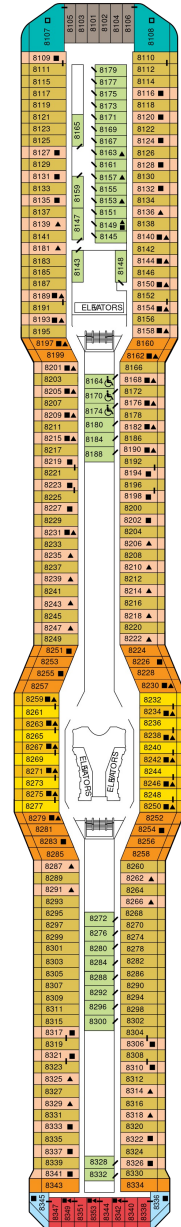

コンチネンタルデッキ・6F

サンライズデッキ・7F

ビスタデッキ・8F

船首

船尾

- ▲ 1つのプルマンベッド付客室
- 2つのプルマンベッド付客室
- ソファベッド付客室
- ┃ コネクティングルーム (内ドア付)
- ♿ 車いす対応客室 (全室シャワールーム)
- ／ 内側客室ドアの場所