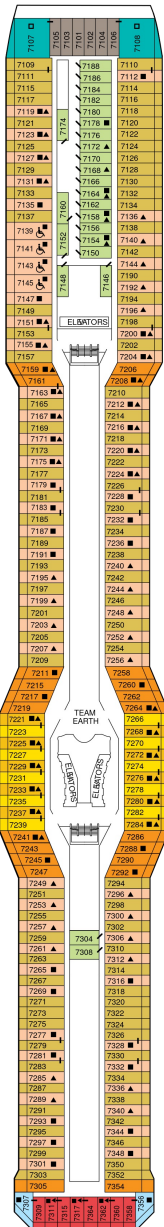

コンチネンタルデッキ・6F

サンライズデッキ・7F

ビスタデッキ・8F

船首

船尾

- ▲ 1つのプルマンベッド付客室
- 2つのプルマンベッド付客室
- ソファベッド付客室
- ┃ コネクティングルーム (内ドア付)
- ♿ 車いす対応客室 (全室シャワールーム)
- ／ 内側客室ドアの場所