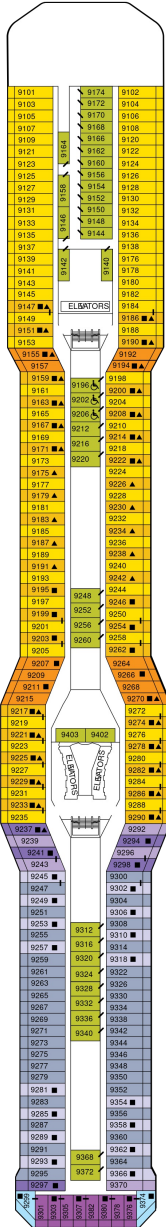

パノラマデッキ・9F

スカイデッキ・10F

ペントハウスデッキ・11F

船首

船尾

- ▲ 1つのプルマンベッド付客室
- 2つのプルマンベッド付客室
- ソファベッド付客室
- ┃ コネクティングルーム (内ドア付)
- ♿ 車いす対応客室 (全室シャワールーム)
- ／ 内側客室ドアの場所