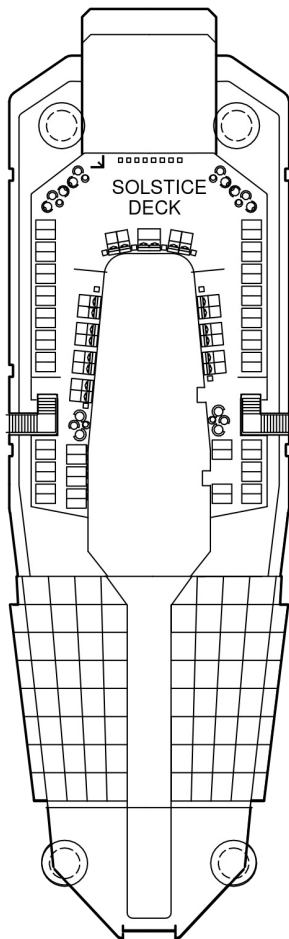

ソルスティスデッキ・16F

船首

船尾

- ▲ 1つのプルマンベッド付客室
- 2つのプルマンベッド付客室
- ソファベッド付客室

- ┃ コネクティングルーム（内ドア付）
- ♿ 車いす対応客室（全室シャワールーム）
- ／ 内側客室ドアの場所