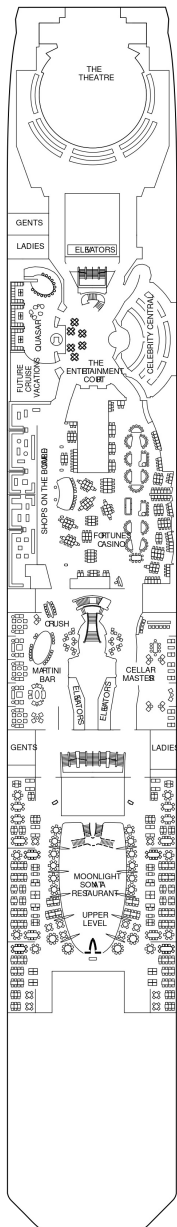

プラザデッキ・3F

プロムナードデッキ・4F

エンターテイメントデッキ・5F

船首

船尾

- ▲ 1つのプルマンベッド付客室
- 2つのプルマンベッド付客室
- ソファベッド付客室

- ┃ コネクティングルーム (内ドア付)
- ♿ 車いす対応客室 (全室シャワールーム)
- ┘ 内側客室ドアの場所