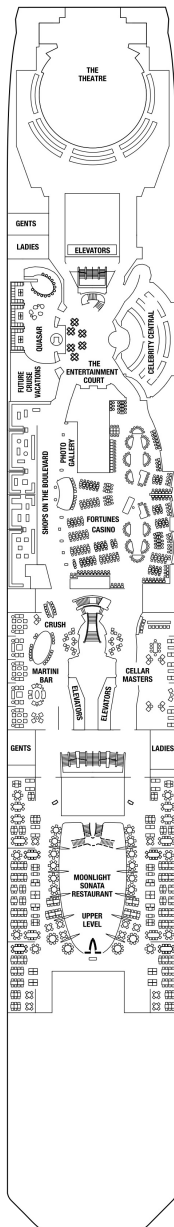

プラザデッキ・3F

プロムナードデッキ・4F

エンターテイメントデッキ・5F

船首

船尾

- ▲ 1つのプルマンベッド付客室
- 2つのプルマンベッド付客室
- ソファベッド付客室

- ┃ コネクティングルーム (内ドア付)
- ♿ 車いす対応客室 (全室シャワールーム)
- ┘ 内側客室ドアの場所