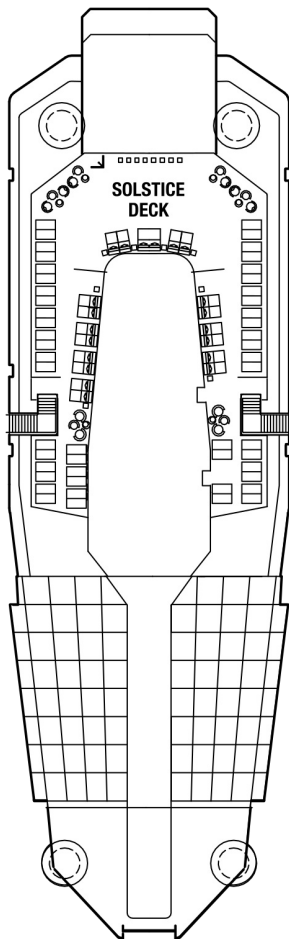

ソルスティスデッキ・16F

船首

船尾

- ▲ 1つのプルマンベッド付客室
- 2つのプルマンベッド付客室
- ソファベッド付客室

- ┃ コネクティングルーム（内ドア付）
- ♿ 車いす対応客室（全室シャワールーム）
- ／ 内側客室ドアの場所