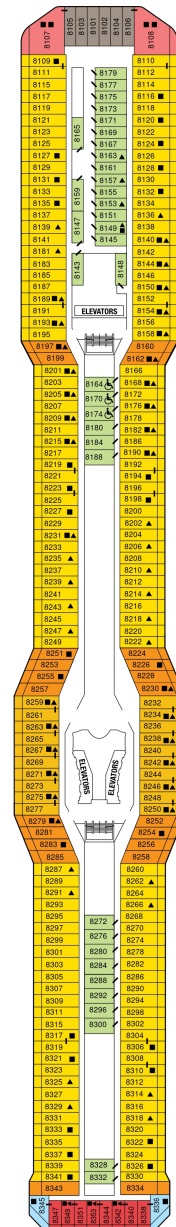

コンチネンタルデッキ・6F

サンライズデッキ・7F

ビスタデッキ・8F

船首

船尾

- ▲ 1つのプルマンベッド付客室
- 2つのプルマンベッド付客室
- ソファベッド付客室

- ┃ コネクティングルーム (内ドア付)
- ♿ 車いす対応客室 (全室シャワールーム)
- ／ 内側客室ドアの場所