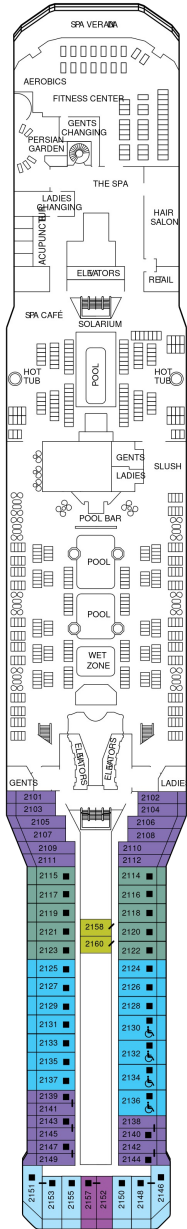

リゾートデッキ・12F

リドデッキ・14F

ローンクラブ・15F

船首

船尾

- ▲ 1つのプルマンベッド付客室
- 2つのプルマンベッド付客室
- ソファベッド付客室

- ┃ コネクティングルーム (内ドア付)
- ♿ 車いす対応客室 (全室シャワールーム)
- ┘ 内側客室ドアの場所