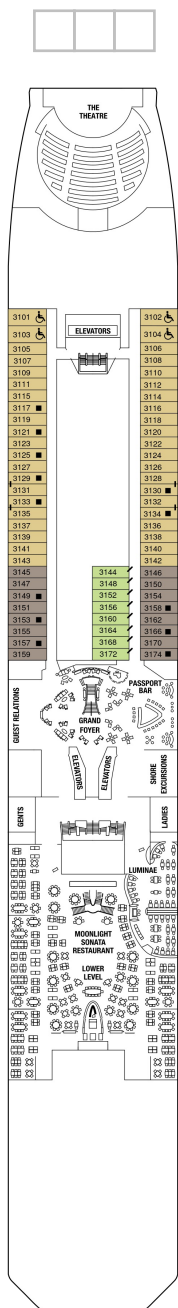

プラザデッキ・3F

プロムナードデッキ・4F

エンターテイメントデッキ・5F

船首

船尾

- ▲ 1つのプルマンベッド付客室
- 2つのプルマンベッド付客室
- ソファベッド付客室

- ┃ コネクティングルーム (内ドア付)
- ♿ 車いす対応客室 (全室シャワールーム)
- ┘ 内側客室ドアの場所