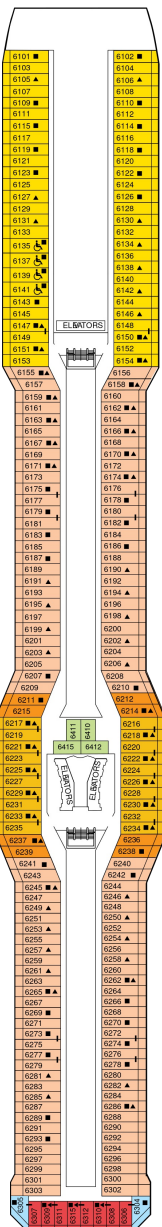

コンチネンタルデッキ・6F

サンライズデッキ・7F

ビスタデッキ・8F

船首

船尾

- ▲ 1つのプルマンベッド付客室
- 2つのプルマンベッド付客室
- ソファベッド付客室

- ┃ コネクティングルーム (内ドア付)
- ♿ 車いす対応客室 (全室シャワールーム)
- ／ 内側客室ドアの場所