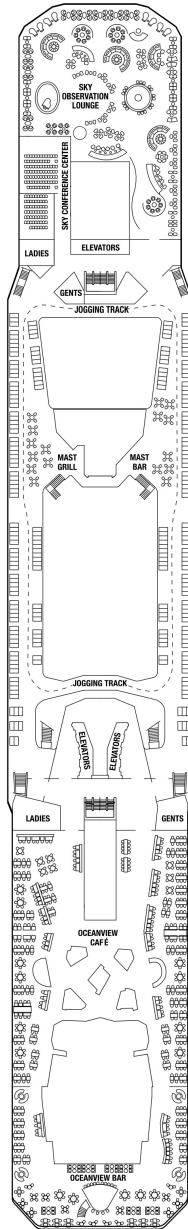

リゾートデッキ・12F

リドデッキ・14F

ローンクラブ・15F

船首

船尾

- ▲ 1つのプルマンベッド付客室
- 2つのプルマンベッド付客室
- ソファベッド付客室

- ┃ コネクティングルーム (内ドア付)
- ♿ 車いす対応客室 (全室シャワールーム)
- ┘ 内側客室ドアの場所