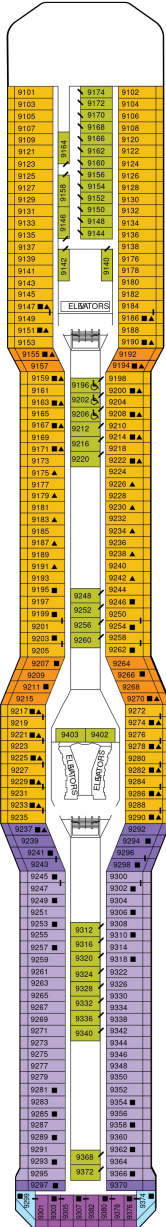

パノラマデッキ・9F

スカイデッキ・10F

ペントハウスデッキ・11F

船首

船尾

- ▲ 1つのプルマンベッド付客室
- 2つのプルマンベッド付客室
- ソファベッド付客室
- ┃ コネクティングルーム (内ドア付)
- ♿ 車いす対応客室 (全室シャワールーム)
- ／ 内側客室ドアの場所