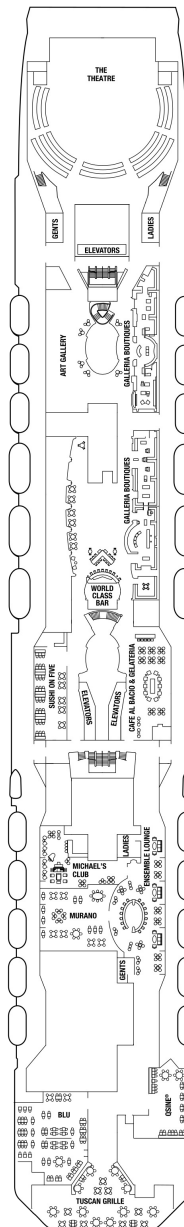

プラザデッキ・3F

プロムナードデッキ・4F

エンターテイメントデッキ・5F

船首

船尾

- ▲ 1つのプルマンベッド付客室
- 2つのプルマンベッド付客室
- ソファベッド付客室

- ┃ コネクティングルーム (内ドア付)
- ♿ 車いす対応客室 (全室シャワールーム)
- ┘ 内側客室ドアの場所