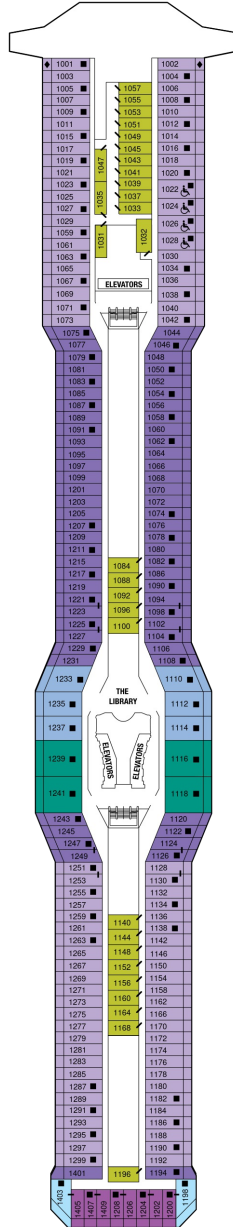

パノラマデッキ・9F

スカイデッキ・10F

ペントハウスデッキ・11F

船首

船尾

- ▲ 1つのプルマンベッド付客室
- 2つのプルマンベッド付客室
- ソファベッド付客室
- ┃ コネクティングルーム (内ドア付)
- ♿ 車いす対応客室 (全室シャワールーム)
- ／ 内側客室ドアの場所