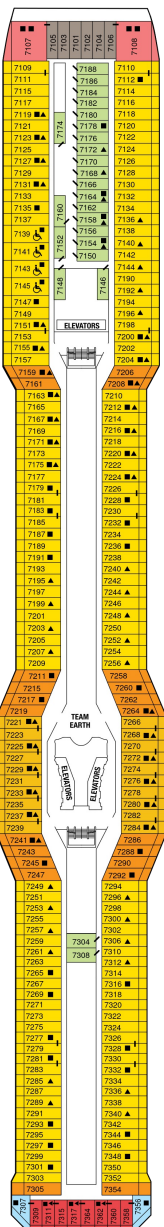

コンチネンタルデッキ・6F

サンライズデッキ・7F

ビスタデッキ・8F

船首

船尾

- ▲ 1つのプルマンベッド付客室
- 2つのプルマンベッド付客室
- ソファベッド付客室

- ┃ コネクティングルーム (内ドア付)
- ♿ 車いす対応客室 (全室シャワールーム)
- ／ 内側客室ドアの場所