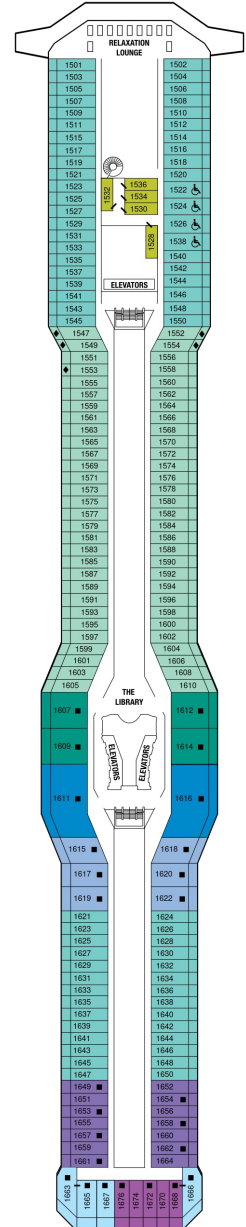

パノラマデッキ・9F

スカイデッキ・10F

ペントハウスデッキ・11F

船首

船尾

- ▲ 1つのプルマンベッド付客室
- 2つのプルマンベッド付客室
- ソファベッド付客室
- ┃ コネクティングルーム (内ドア付)
- ♿ 車いす対応客室 (全室シャワールーム)
- ／ 内側客室ドアの場所