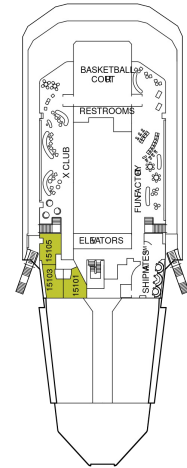

リゾートデッキ・12F

リドデッキ・14F

ローンクラブ・15F

船首

船尾

- ▲ 1つのプルマンベッド付客室
- 2つのプルマンベッド付客室
- ソファベッド付客室

- ┃ コネクティングルーム (内ドア付)
- ♿ 車いす対応客室 (全室シャワールーム)
- ┘ 内側客室ドアの場所