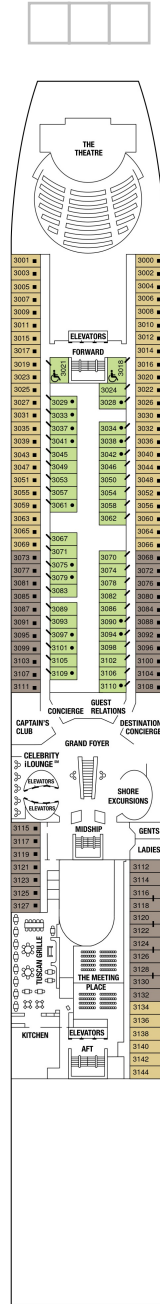

コンチネンタルデッキ・2F

プラザデッキ・3F

プロムナードデッキ・4F

船首

船尾

- ▲ 1つのプルマンベッド付客室
- 2つのプルマンベッド付客室
- ソファベッド付客室

- ┃ コネクティングルーム (内ドア付)
- ♿ 車いす対応客室 (全室シャワールーム)
- ／ 内側客室ドアの場所