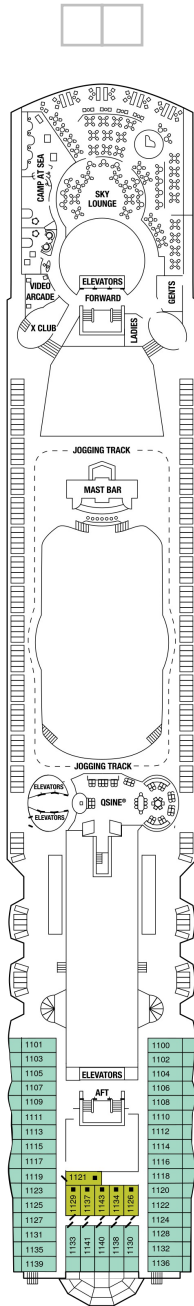

サンライズデッキ・11F

スポーツデッキ・12F

船首

船尾

- ▲ 1つのプルマンベッド付客室
- 2つのプルマンベッド付客室
- ソファベッド付客室

- ┃ コネクティングルーム (内ドア付)
- ♿ 車いす対応客室 (全室シャワールーム)
- ／ 内側客室ドアの場所