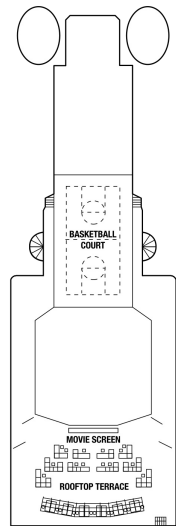

サンライズデッキ・11F

スポーツデッキ・12F

船首

船尾

- ▲ 1つのプルマンベッド付客室
- 2つのプルマンベッド付客室
- ソファベッド付客室

- ┃ コネクティングルーム (内ドア付)
- ♿ 車いす対応客室 (全室シャワールーム)
- ／ 内側客室ドアの場所