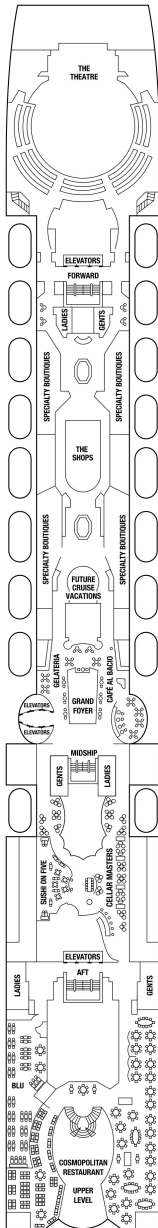

エンターテイメントデッキ・5F

ペントハウスデッキ・6F

ビスタデッキ・7F

船首

船尾

- ▲ 1つのプルマンベッド付客室
- 2つのプルマンベッド付客室
- ソファベッド付客室

- ┃ コネクティングルーム (内ドア付)
- ♿ 車いす対応客室 (全室シャワールーム)
- ┘ 内側客室ドアの場所