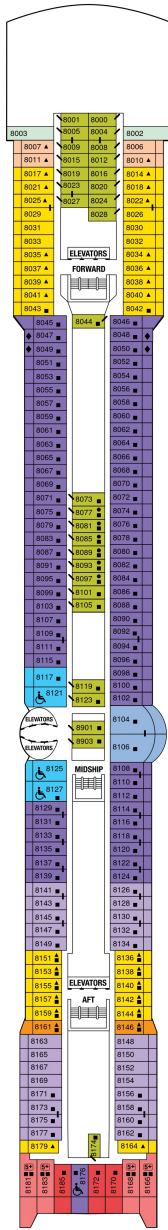

パノラマデッキ・8F

スカイデッキ・9F

リゾートデッキ・10F

船首

船尾

- ▲ 1つのプルマンベッド付客室
- 2つのプルマンベッド付客室
- ソファベッド付客室

- ┃ コネクティングルーム (内ドア付)
- ♿ 車いす対応客室 (全室シャワールーム)
- ／ 内側客室ドアの場所