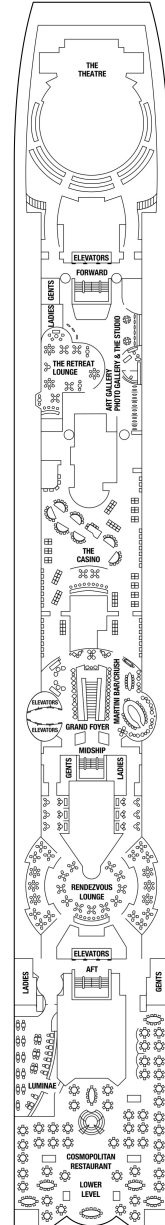

コンチネンタルデッキ・2F

プラザデッキ・3F

プロムナードデッキ・4F

船首

船尾

- ▲ 1つのプルマンベッド付客室
- 2つのプルマンベッド付客室
- ソファベッド付客室

- ┃ コネクティングルーム (内ドア付)
- ♿ 車いす対応客室 (全室シャワールーム)
- ／ 内側客室ドアの場所