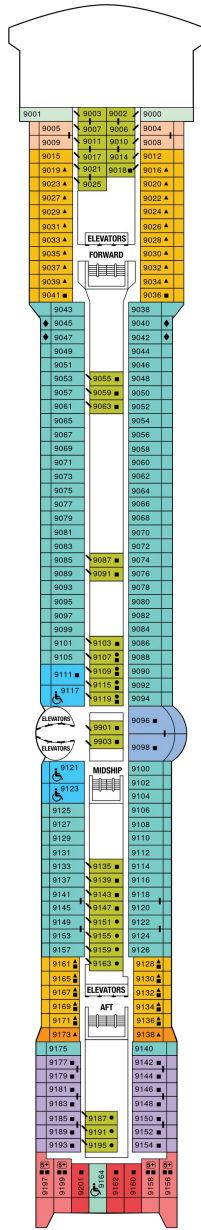

パノラマデッキ・8F

スカイデッキ・9F

リゾートデッキ・10F

船首

船尾

- ▲ 1つのプルマンベッド付客室
- 2つのプルマンベッド付客室
- ソファベッド付客室

- ┃ コネクティングルーム (内ドア付)
- ♿ 車いす対応客室 (全室シャワールーム)
- ／ 内側客室ドアの場所