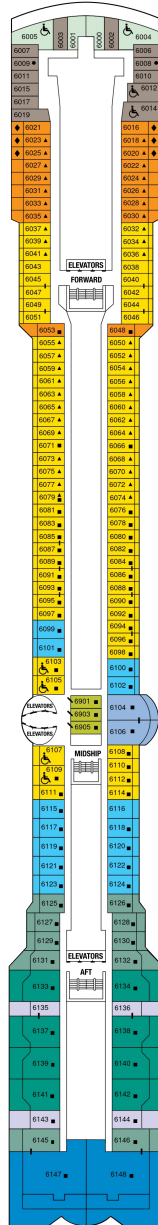

エンターテイメントデッキ・5F

ペントハウスデッキ・6F

ビスタデッキ・7F

船首

船尾

- ▲ 1つのプルマンベッド付客室
- 2つのプルマンベッド付客室
- ソファベッド付客室

- ┃ コネクティングルーム (内ドア付)
- ♿ 車いす対応客室 (全室シャワールーム)
- ┘ 内側客室ドアの場所