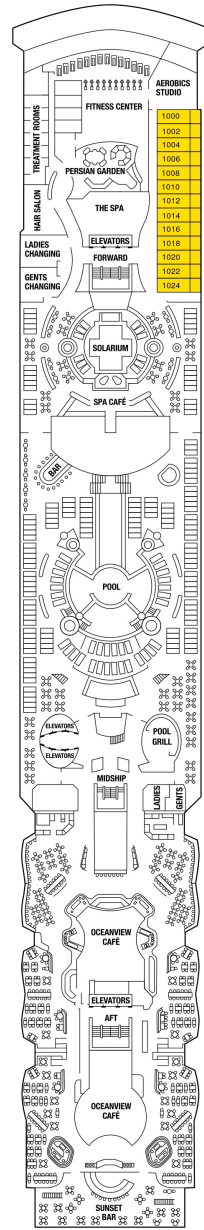

パノラマデッキ・8F

スカイデッキ・9F

リゾートデッキ・10F

船首

船尾

- ▲ 1つのプルマンベッド付客室
- 2つのプルマンベッド付客室
- ソファベッド付客室

- ┃ コネクティングルーム (内ドア付)
- ♿ 車いす対応客室 (全室シャワールーム)
- ／ 内側客室ドアの場所