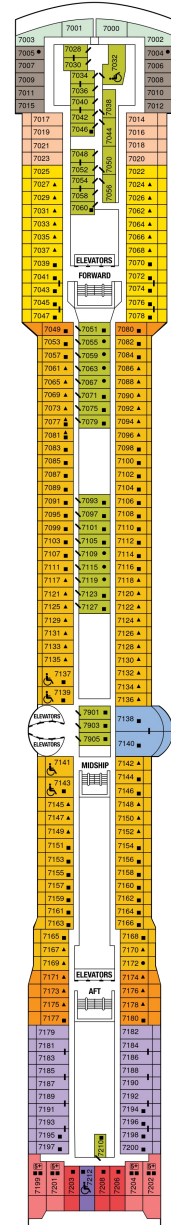

エンターテイメントデッキ・5F

ペントハウスデッキ・6F

ビスタデッキ・7F

船首

船尾

- ▲ 1つのプルマンベッド付客室
- 2つのプルマンベッド付客室
- ソファベッド付客室

- ┃ コネクティングルーム (内ドア付)
- ♿ 車いす対応客室 (全室シャワールーム)
- ┘ 内側客室ドアの場所