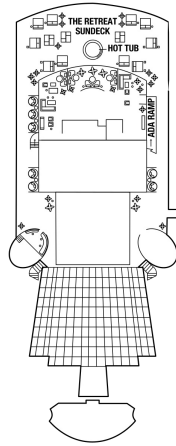

サンライズデッキ・11F

スポーツデッキ・12F

船首

船尾

- ▲ 1つのプルマンベッド付客室
- 2つのプルマンベッド付客室
- ソファベッド付客室

- ┃ コネクティングルーム (内ドア付)
- ♿ 車いす対応客室 (全室シャワールーム)
- ／ 内側客室ドアの場所